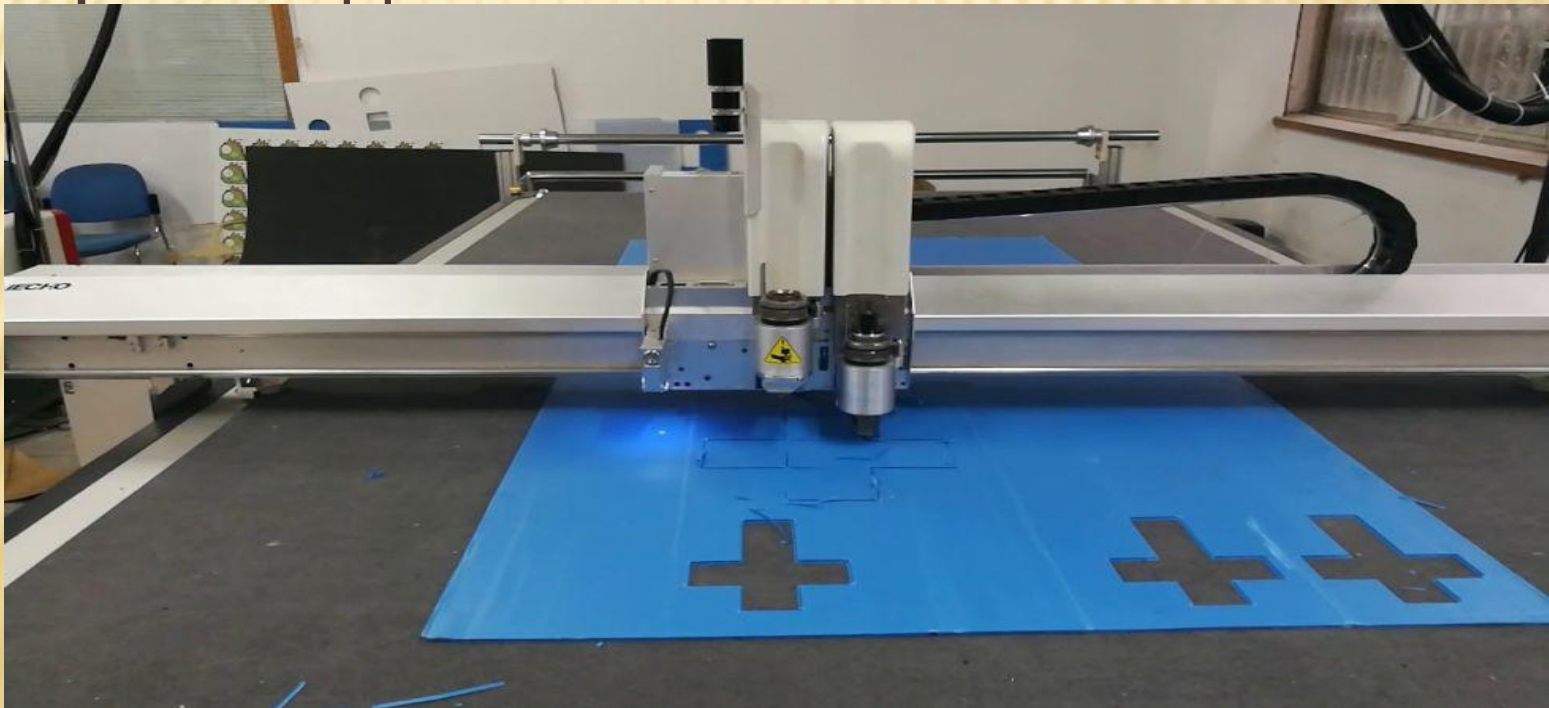

# СТАНОК ДЛЯ РАСКРОЯ КАРТОНА

# ЦИФРОВОЙ РАСКРОЕЧНЫЙ КОМПЛЕКС (РЕЖУЩИЙ ПЛОТТЕР) JWEI LST0604

автоматическая электромеханическая машина предназначенная для точной и высокоскоростной обработки (черчение или резка) картона, бумаги, ПВХ, пленок, наклеек и пр.

# ОПИСАНИЕ

---

- Полиграфический режущий плоттер JWEI LST0604 имеет одну подвижную на траверсе каретку с головкой на два держателя инструментов. Держатели универсальны для вставки различных моделей режущих ножей (максимальная глубина резки до 2 мм, в зависимости от плотности материала) или инструментов для черчения. Благодаря центру управления DSP и цифровому сервомотору, он выигрывает на рынке благодаря своей лучшей экономической эффективности. Захват новой заготовки выполняется с помощью вакуумных присосок.

# Box Cutting and Creasing Plotter JWEI LST0604

Управляется с помощью современной компьютерной системы, которая взаимодействует с различными графическими редакторами.

СПАСИБО ЗА ВНИМАНИЕ

---