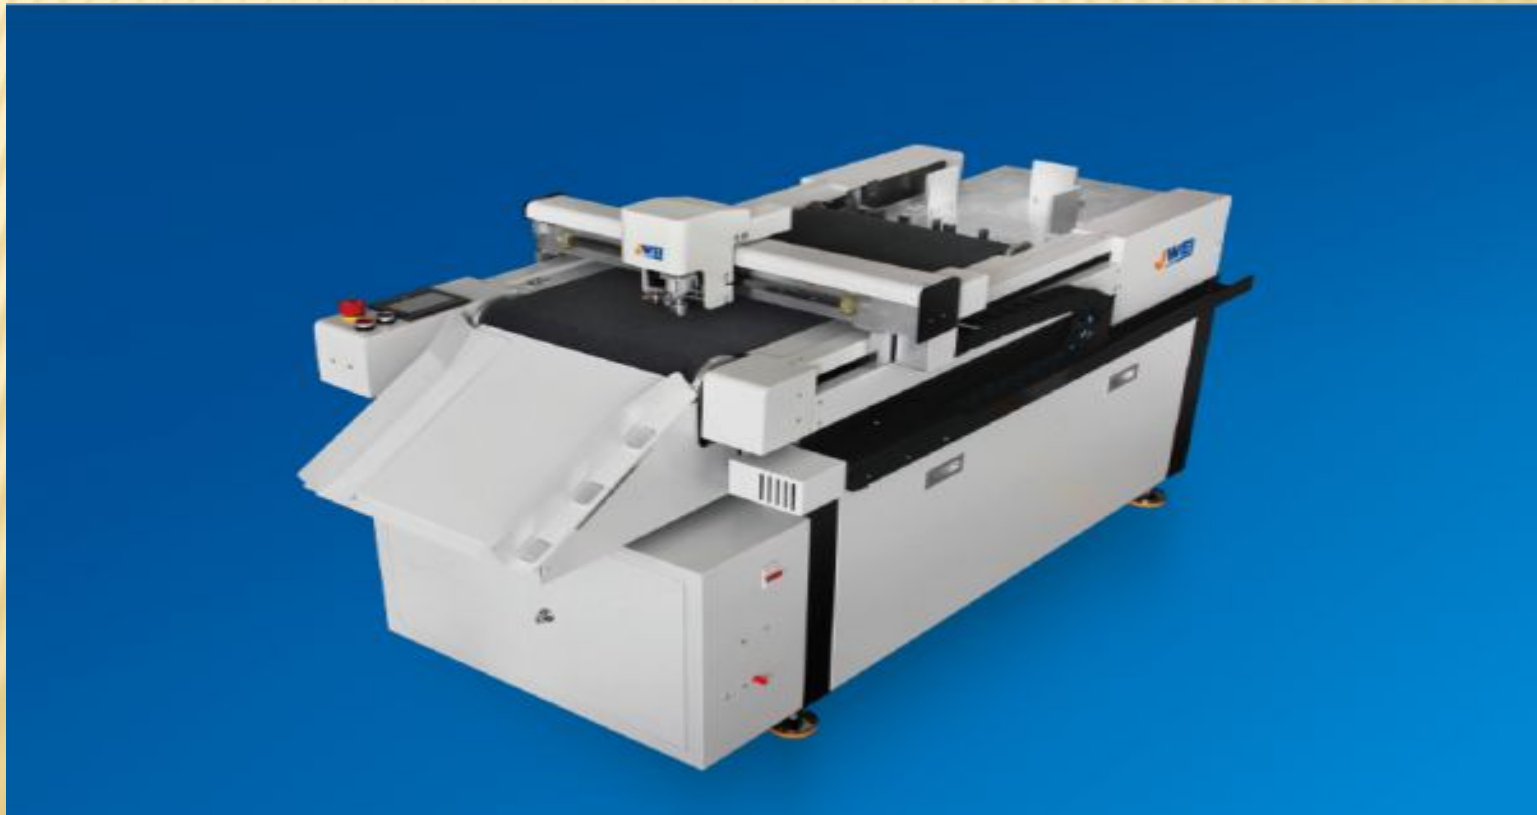

# СТАНОК ДЛЯ РАСКРОЯ КАРТОНА

# ЦИФРОВОЙ РАСКРОЕЧНЫЙ КОМПЛЕКС (РЕЖУЩИЙ ПЛОТТЕР) JWEI LST0604

автоматическая электромеханическая машина предназначенная для точной и высокоскоростной обработки (черчение или резка) картона, бумаги, ПВХ, пленок, наклеек и пр.

# ОПИСАНИЕ

---

- Полиграфический режущий плоттер JWEI LST0604 имеет одну подвижную на траверсе каретку с головкой на два держателя инструментов. Держатели универсальны для вставки различных моделей режущих ножей (максимальная глубина резки до 2 мм, в зависимости от плотности материала) или инструментов для черчения. Благодаря центру управления DSP и цифровому сервомотору, он выигрывает на рынке благодаря своей лучшей экономической эффективности. Захват новой заготовки выполняется с помощью вакуумных присосок.

# Box Cutting and Creasing Plotter JWEI LST0604

Управляется с помощью современной компьютерной системы, которая взаимодействует с различными графическими редакторами.

СПАСИБО ЗА ВНИМАНИЕ

---