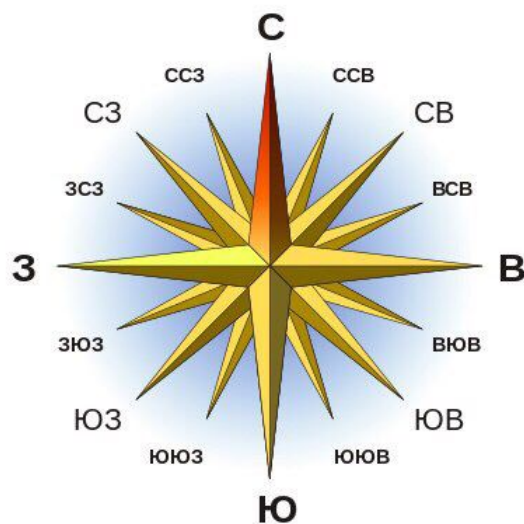

Г.Ижевск. Ландшафтная характеристика.

Выполнила:
студентка группы ОАБ-44.03.05.-11м
Камашева Анна.

Расстояние от Ижевска до крупных городов (по автодорогам)^[7]

Санкт-Петербург ~ 1936 км

Киров ~ 404 км

Сыктывкар ~ 826 км

Глазов ~ 177 км

Пермь ~ 281 км

Нижний Тагил ~ 728 км

Москва ~ 1181 км

Нижний Новгород ~ 779 км

Казань ~ 377 км

Екатеринбург ~ 643 км

Чайковский ~ 96 км