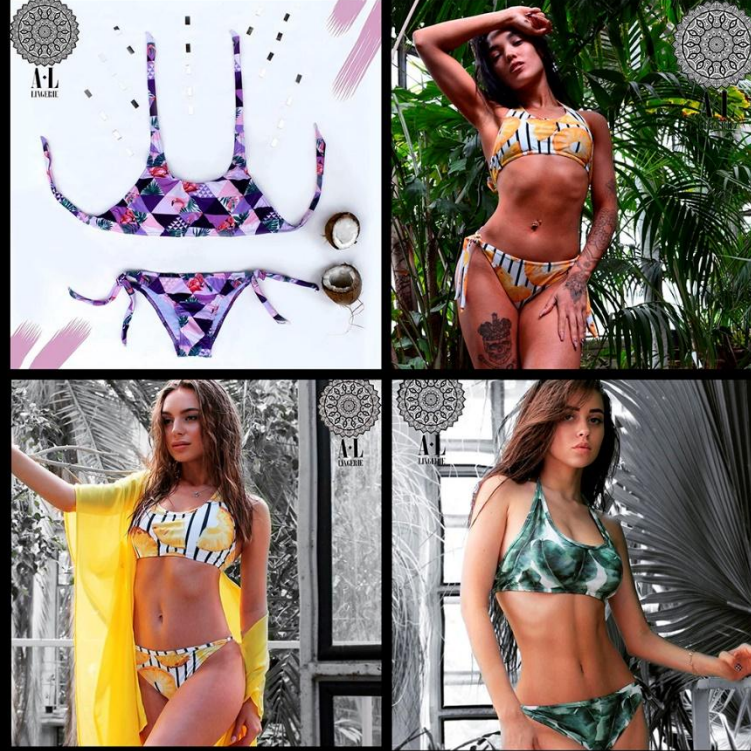

ТРОПІС
НИЗКАЯ ПОСАДКА
НИЗКАЯ ПОСАДКА

МАТЕРИАЛ: БИФЛЕКС
РАЗМЕР: XS-S, M-L