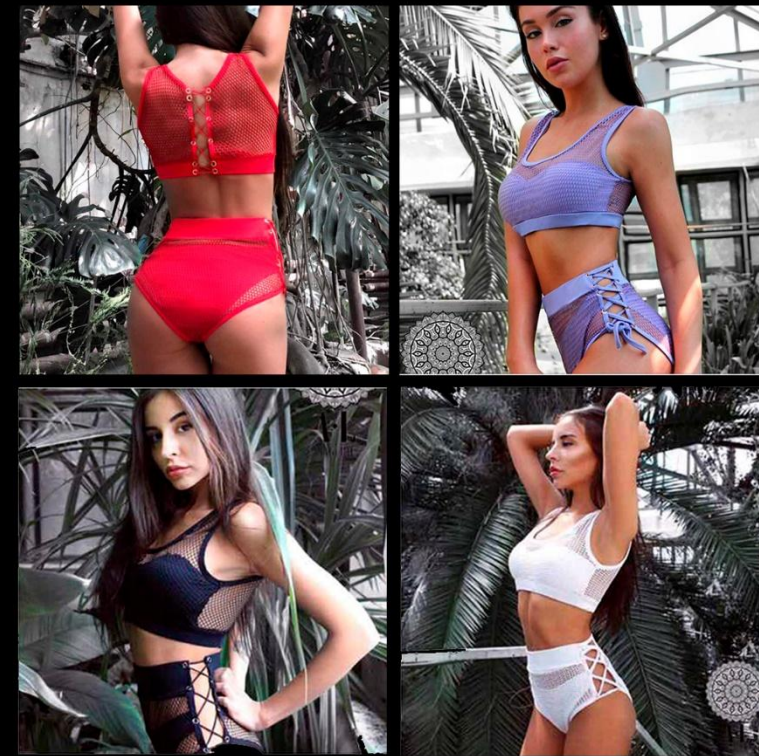

СЕТКА

МАТЕРИАЛ: СЕТКА, БИФЛЕКС

РАЗМЕР: XS-S, M-L

ЦВЕТ: ☐ ☐ ☐ ☐