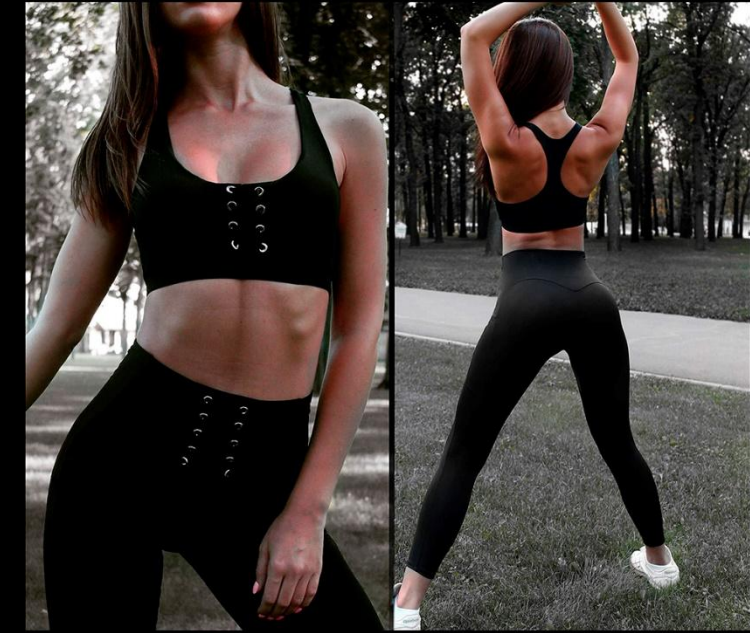

СПОРТИВНЫЙ
КОСТЮМ
КОСТЮМ

МАТЕРИАЛ: БИФЛЕКС

РАЗМЕР: XS-S, M-L

ЦВЕТ: