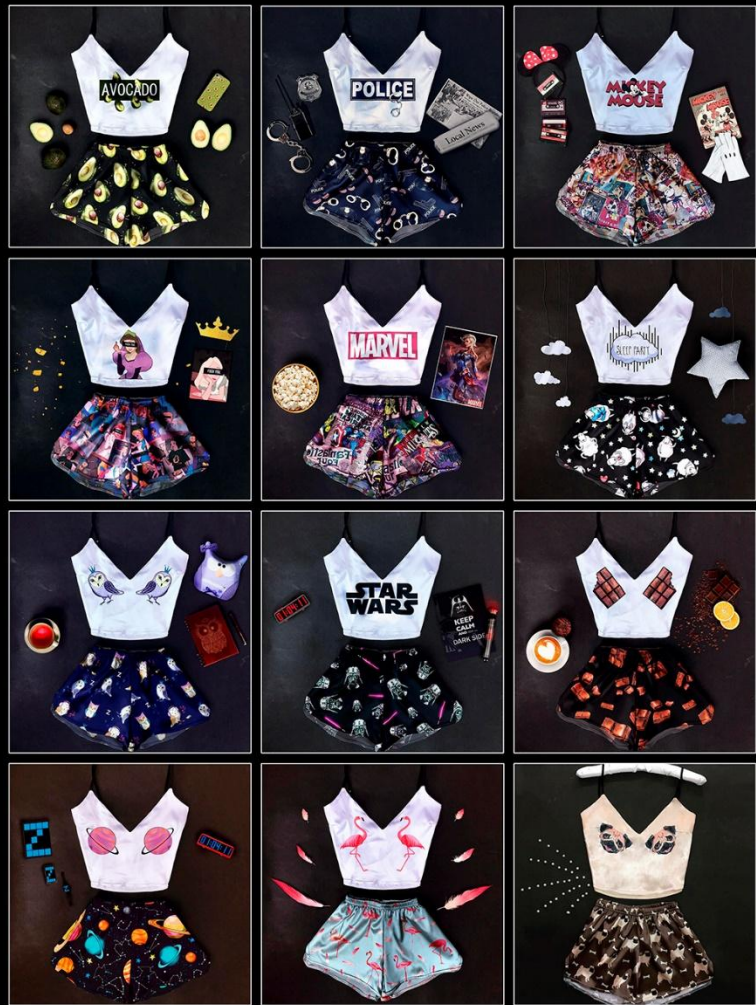

ПИЖАМА

МАТЕРИАЛ: ШЕЛК-АРМАНИ
РАЗМЕР: XS-S, M-L, XL