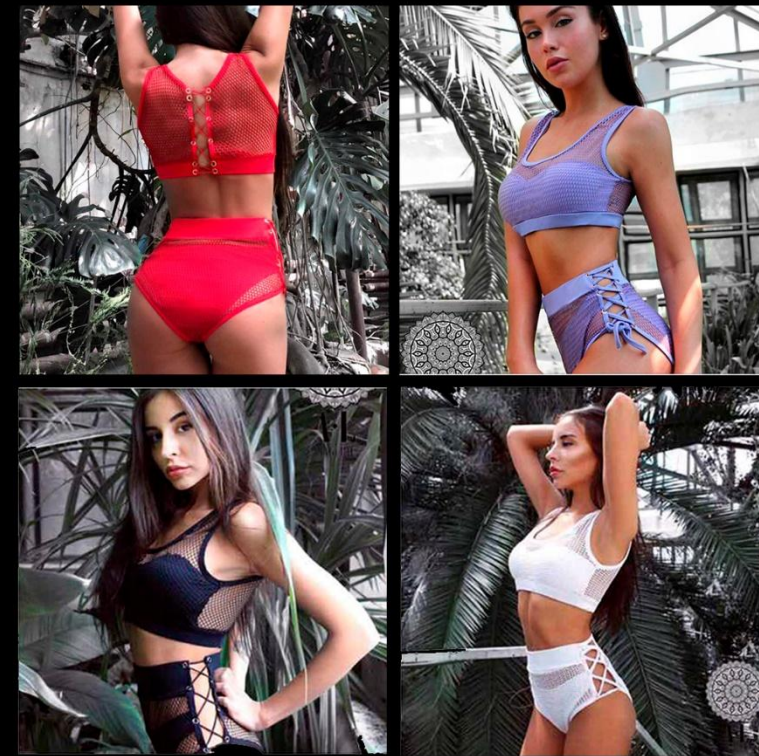

ЦВЕТ:

LADY X

МАТЕРИАЛ: БИФЛЕКС

РАЗМЕР: XS-S, M-L

ЦВЕТ:

СЕТКА

МАТЕРИАЛ: СЕТКА, БИФЛЕКС

РАЗМЕР: XS-S, M-L