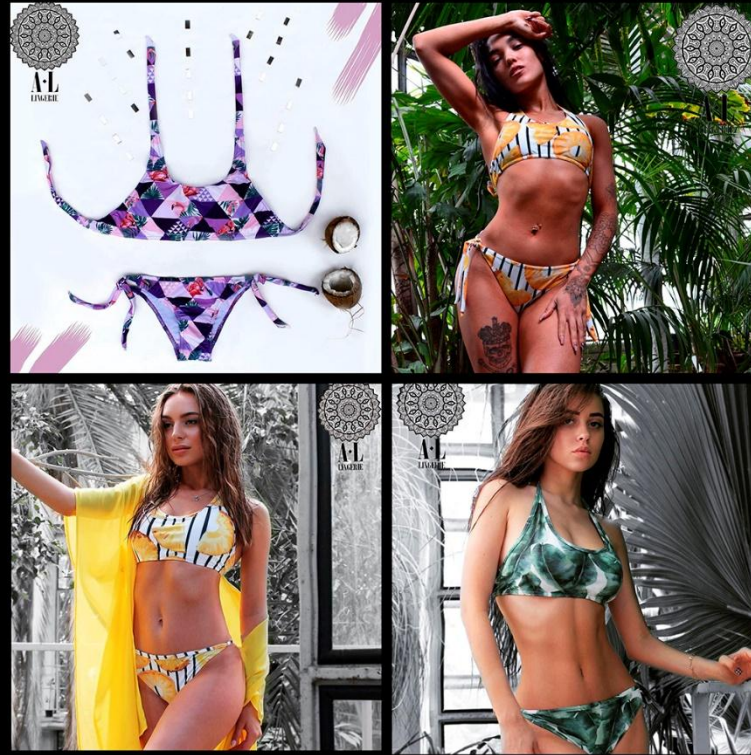

ТРОПІС
НИЗКАЯ ПОСАДКА
НИЗКАЯ ПОСАДКА

МАТЕРИАЛ: БИФЛЕКС
РАЗМЕР: XS-S, M-L