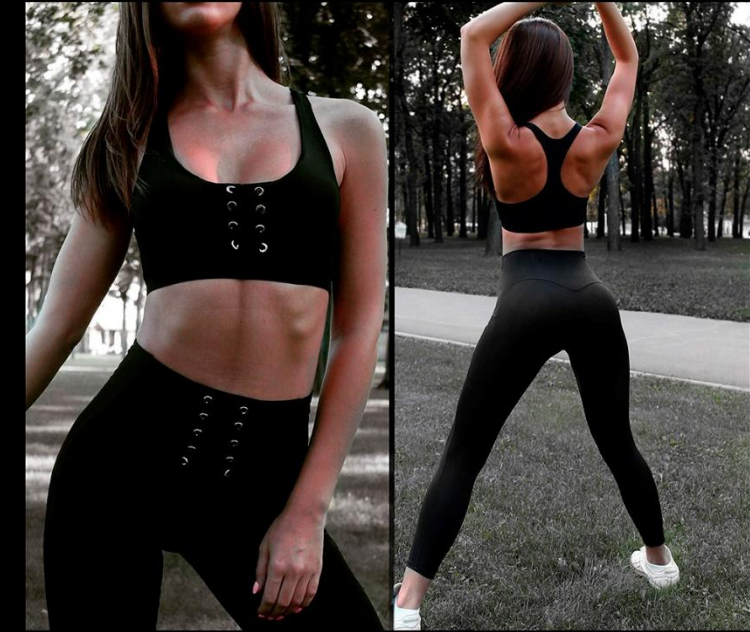

РАЗМЕР: XS-S, M-L

ЦВЕТ: 

ПЛАТЬЕ
РУБЧИК
ПЛАТЬЕ

МАТЕРИАЛ: БИФЛЕКС

РАЗМЕР: XS-S, M-L

ЦВЕТ: 

СПОРТИВНЫЙ
КОСТЮМ
КОСТЮМ

МАТЕРИАЛ: БИФЛЕКС