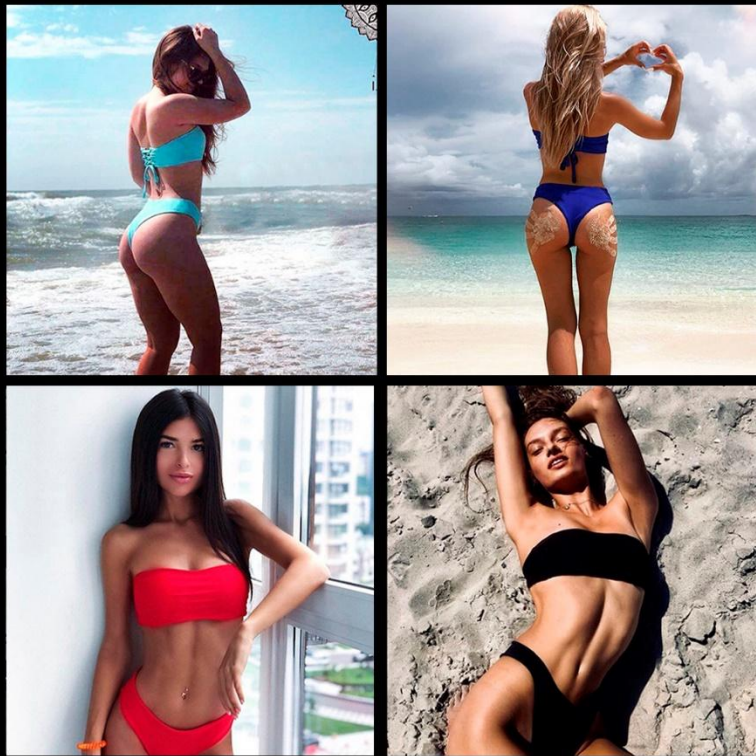

БАНДО

МАТЕРИАЛ: СЕТКА, БИФЛЕКС

РАЗМЕР: XS-S, M-L

ЦВЕТ: ☐ ☐ ☐ ☐ ☐