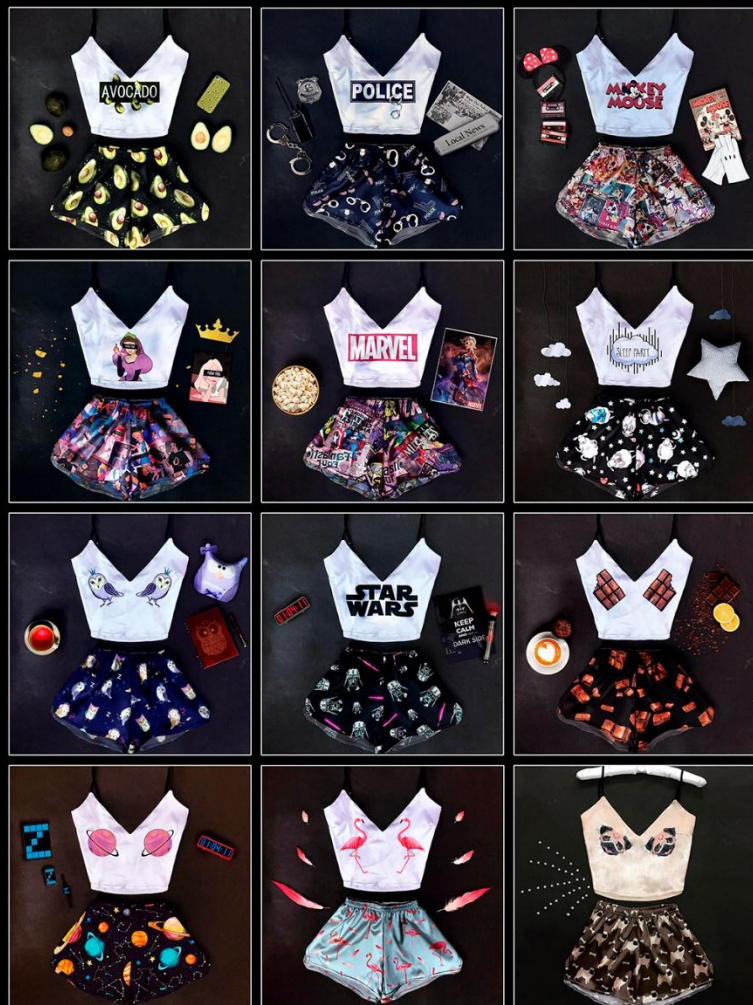

ПИЖАМА

МАТЕРИАЛ: ШЕЛК-АРМАНИ
РАЗМЕР: XS-S, M-L, XL