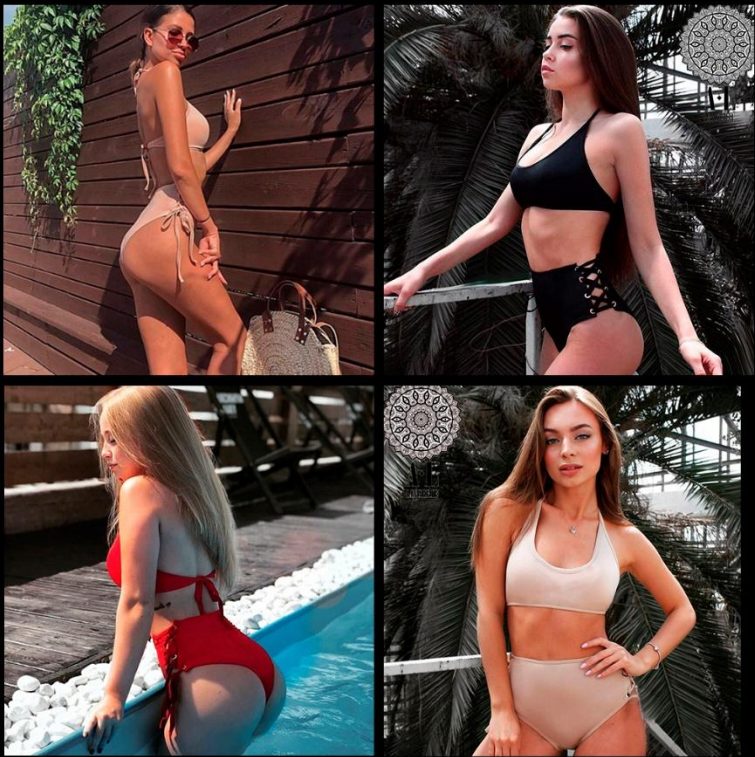

BASIC
ВЫСОКАЯ ПОСАДКА

МАТЕРИАЛ: БИФЛЕКС

РАЗМЕР: XS-S, M-L

ЦВЕТ: