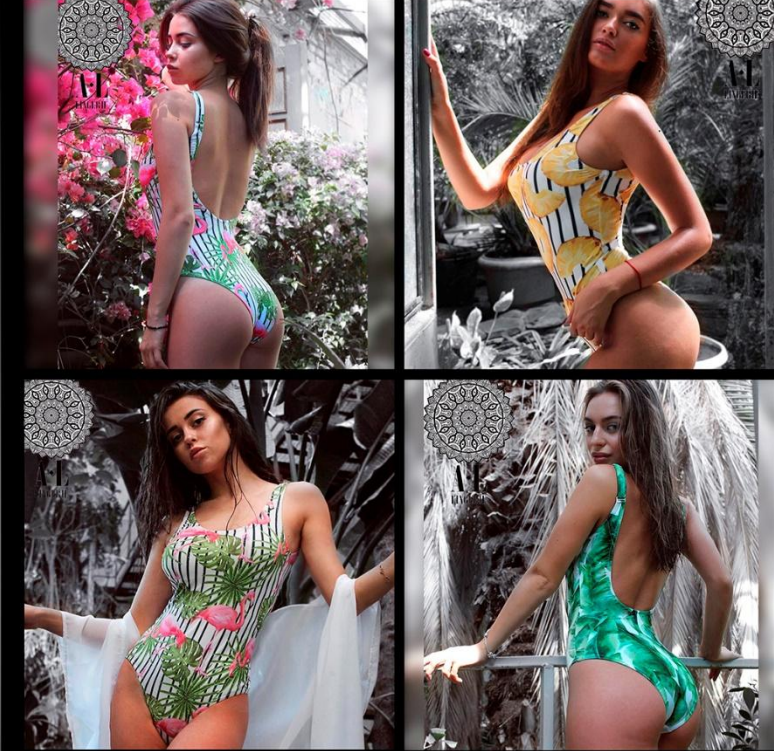

ТРОПІС
ЦЕЛЬНЫЙ
ЦЕЛЬНЫЙ

МАТЕРИАЛ: БИФЛЕКС
РАЗМЕР: XS-S, M-L