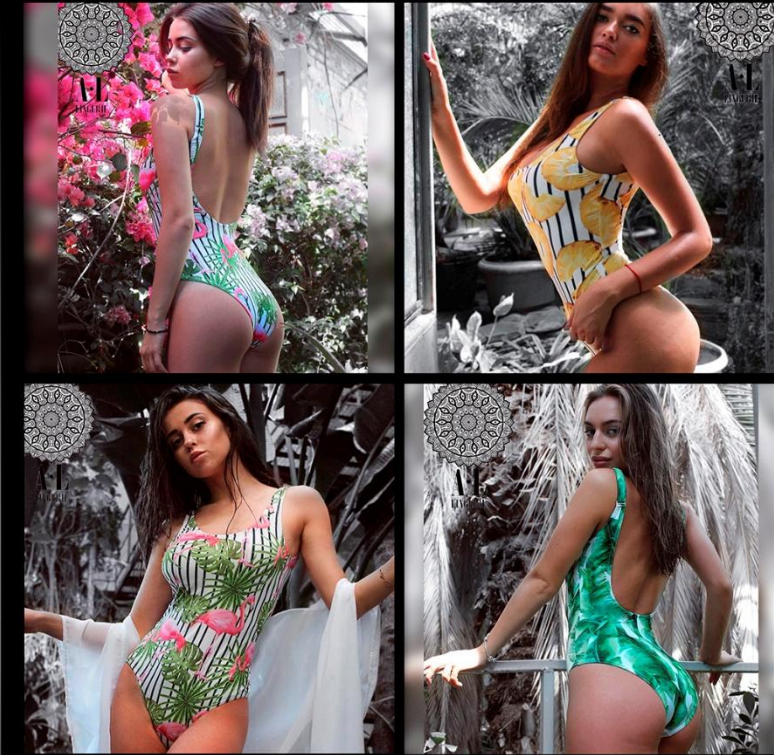

ТРОПІС
ЦЕЛЬНЫЙ
ЦЕЛЬНЫЙ

МАТЕРИАЛ: БИФЛЕКС
РАЗМЕР: XS-S, M-L