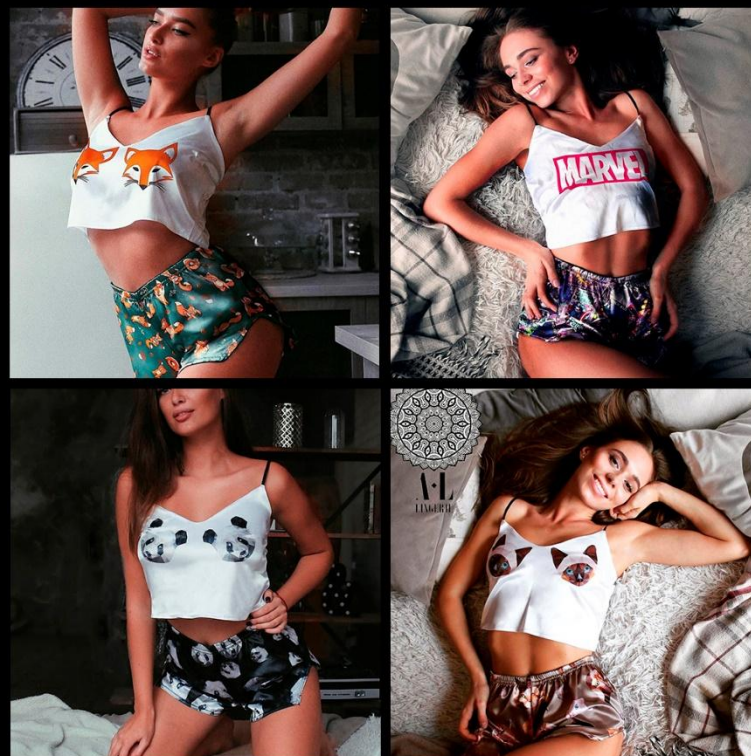

ПИЖАМА

МАТЕРИАЛ: ШЕЛК-АРМАНИ
РАЗМЕР: XS-S, M-L, XL