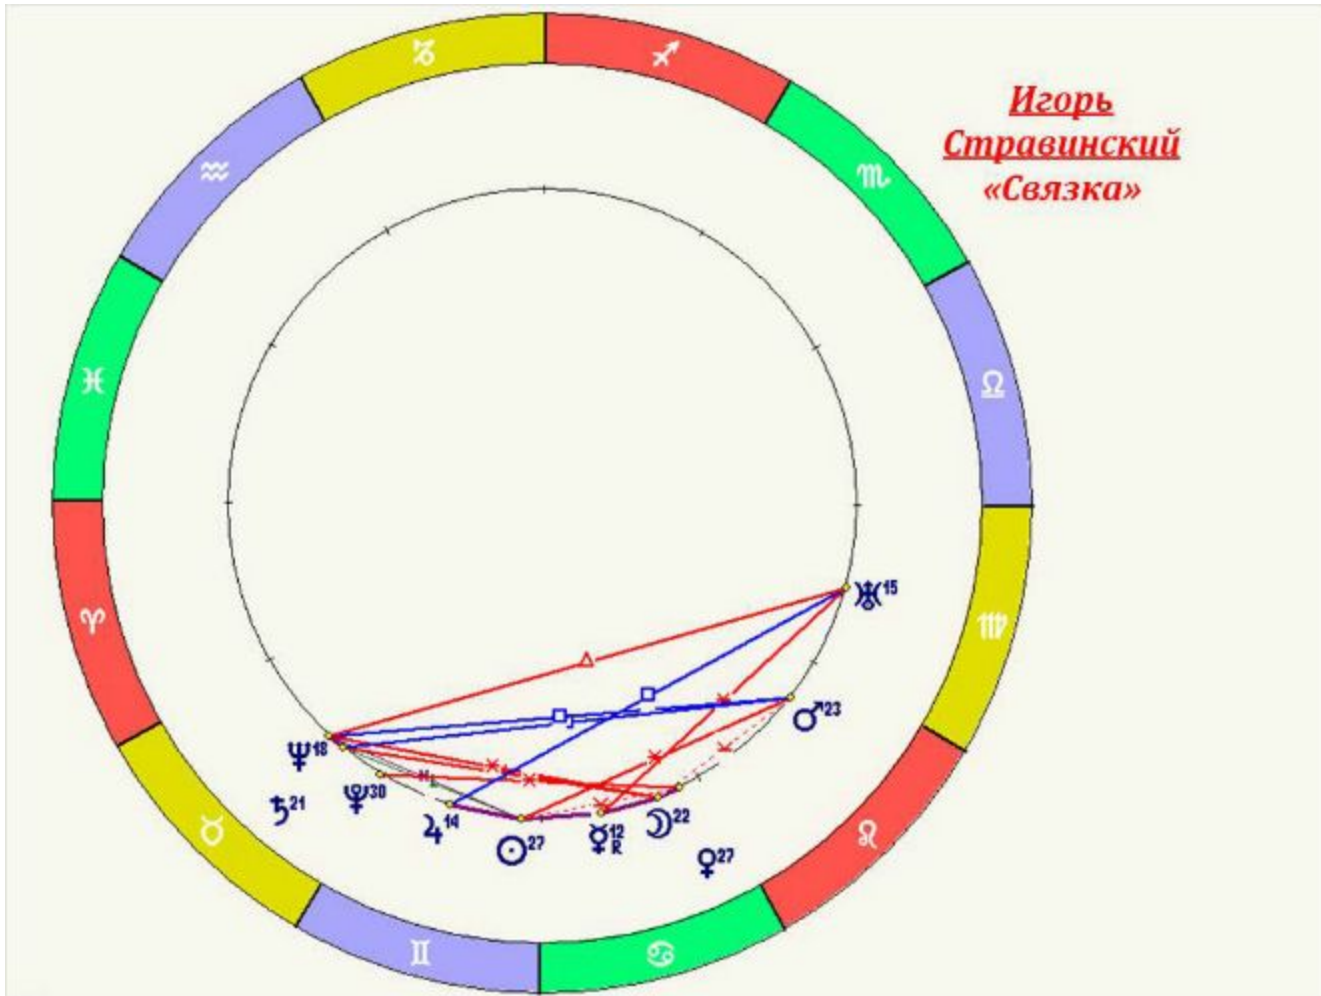

Связка (узел)

Структура связки

**Заполненная зона: область уверенности,
«уютный домик», своё место в мире**

**Пустая зона: область тревожности,
неуверенности, страхов,
«не моё» пространство**

**Игорь
Стравинский
«Связка»**

Связка (пучок)

Все планеты находятся в пределах сектора в 90-120.

Вся энергия сконцентрирована в узкой сфере жизни. Остальные возможности в жизни обладатели Связки не видят.

Они хорошие специалисты в узкой сфере деятельности.

Этим людям очень трудно что-то менять в себе и в своей жизни. Заметный процесс перемен может начаться после сорока лет, а то и позже.

Праца

Структура Праци

Ручка пращи: цель всех стремлений,
главный фокус сил

Планета в ручке – опора для реализации той, что находится в центре Пращи.

Ручка – видимый результат,
Центр – вид деятельности, внутренняя активность.

Качели

Качели

*Раздвоенность, противоречивость,
две сферы активности*