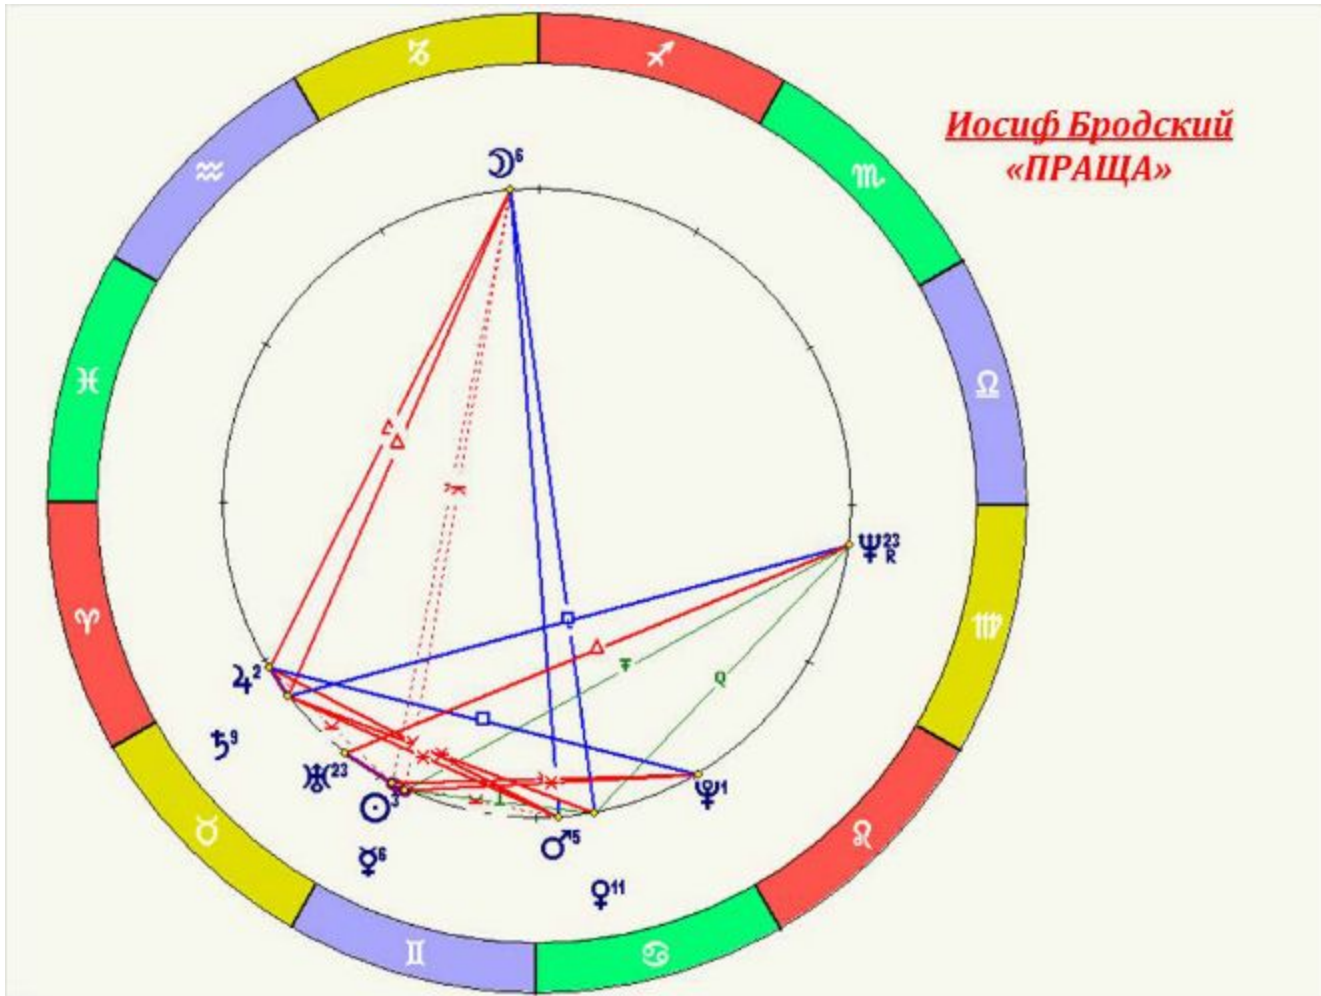

Связка (пучок)

Все планеты находятся в пределах сектора в 90-120.

Вся энергия сконцентрирована в узкой сфере жизни. Остальные возможности в жизни обладатели Связки не видят.

Они хорошие специалисты в узкой сфере деятельности.

Этим людям очень трудно что-то менять в себе и в своей жизни. Заметный процесс перемен может начаться после сорока лет, а то и позже.

Праца

Структура Праци

Ручка пращи: цель всех стремлений,
главный фокус сил

Центр: опора, зона накопления силы

Иосиф Бродский
«ПРАЩА»

Праца

Планеты занимают пространство от 120 (и меньше) до 130, а напротив стоит одна планета.

Фигура похожа на Корзину, но на планету в ручке здесь направлено больше энергии. Планета в ручке становится не просто главным мотивом, а целью, на которой человек может зациклиться.

Планета в ручке – опора для реализации той, что находится в центре Пращи.

Ручка – видимый результат,
Центр – вид деятельности, внутренняя активность.

Качели

Качели

*Раздвоенность, противоречивость,
две сферы активности*