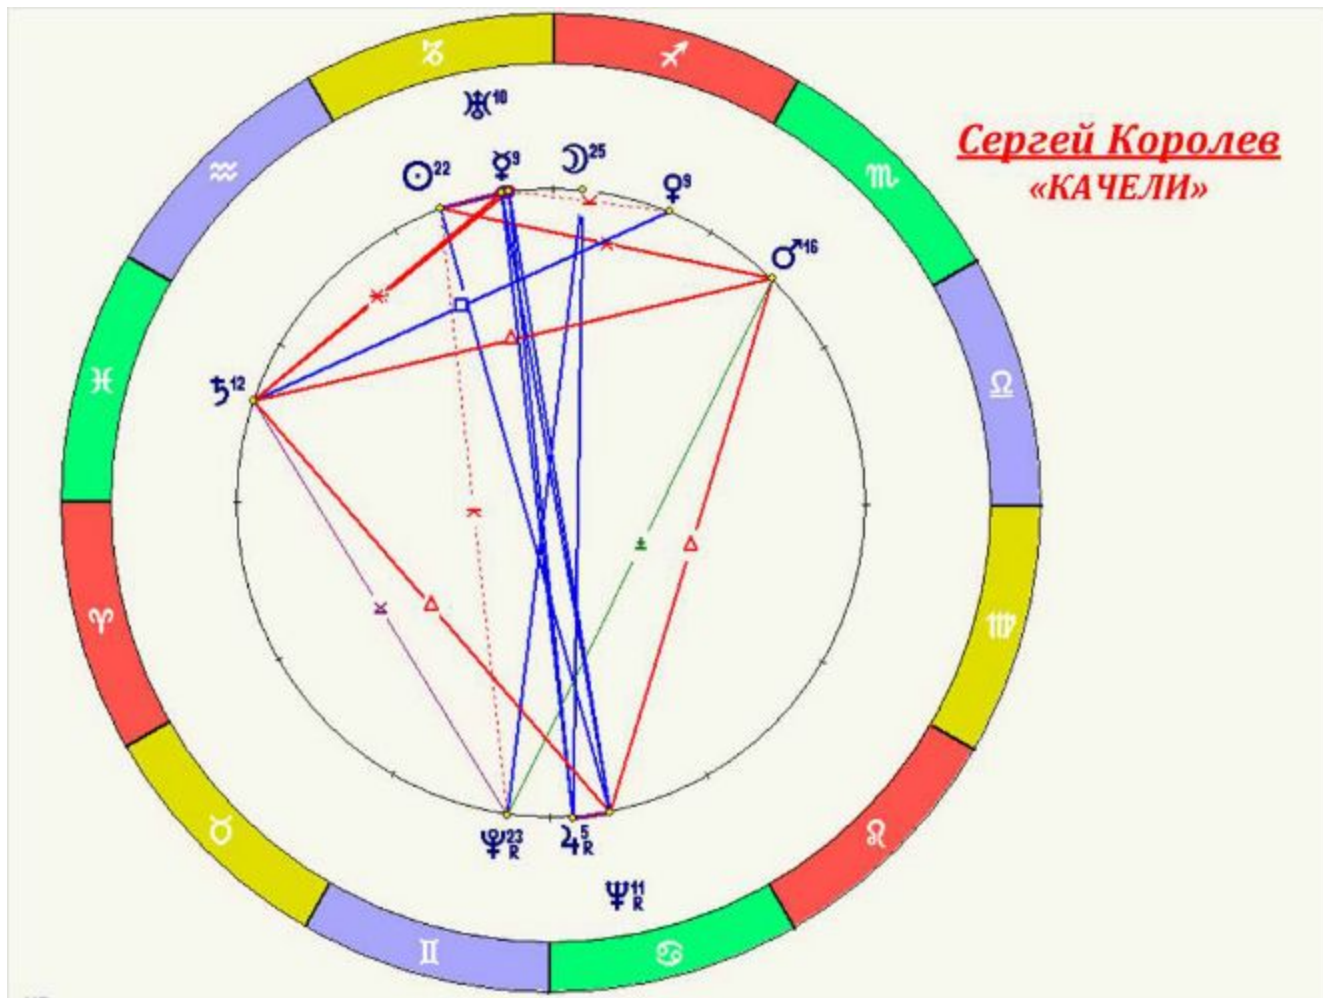

Планета в ручке – опора для реализации той, что находится в центре Пращи.

Ручка – видимый результат,
Центр – вид деятельности, внутренняя активность.

Качели

Качели

*Раздвоенность, противоречивость,
две сферы активности*