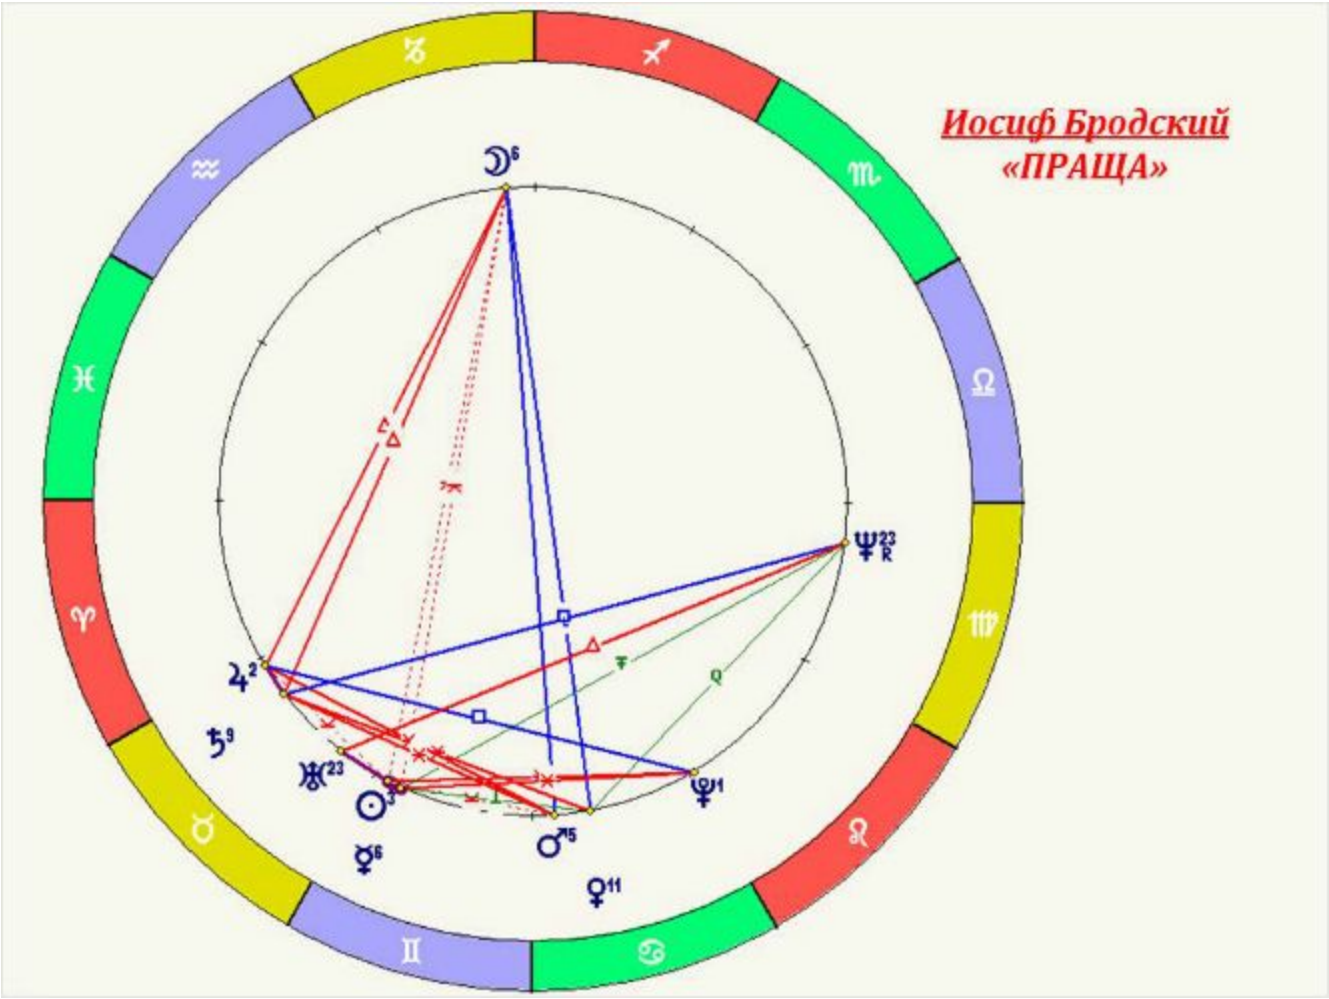

# Праца

## *Структура Пращи*

**Ручка пращи: цель всех стремлений,  
главный фокус сил**

**Центр: опора, зона накопления силы**

***Иосиф Бродский  
«ПРАЩА»***

Планета в ручке – опора для реализации той, что находится в центре Пращи.

Ручка – видимый результат,  
Центр – вид деятельности, внутренняя активность.