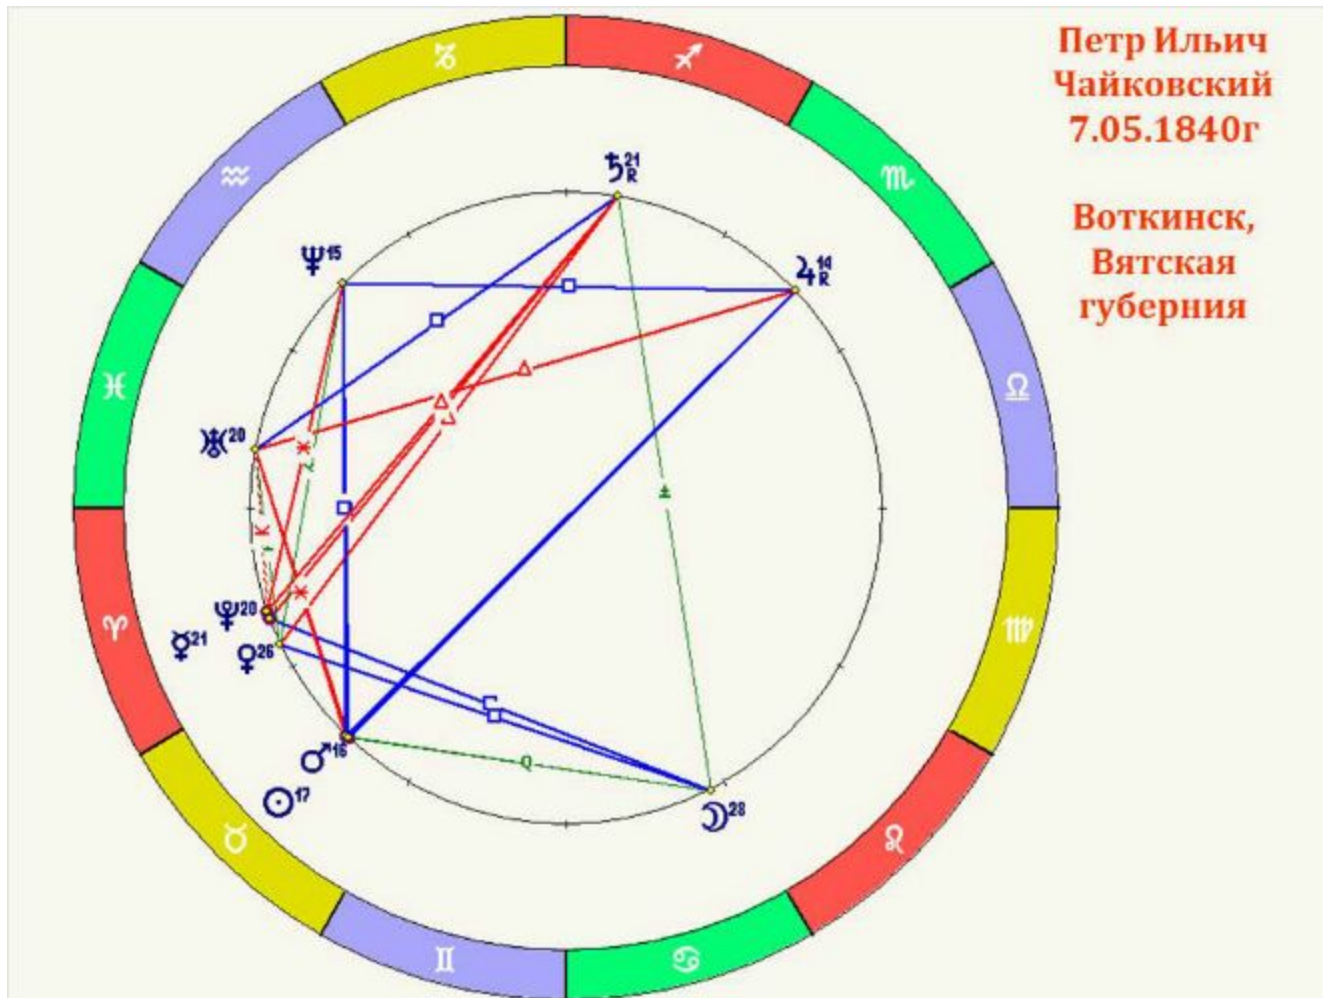

## **Планета в ручке**

**Эта позиция актуальна для фигур:  
*корзина, праща, корона***

**Планета в ручке очень сильна по конфигурации, она задает одну из главных мотиваций человека.**

**Через призму этой планеты человек воспринимает мир.**

**Через нее выливается энергия, сконцентрированная другими планетами, стоящими отдельной группой.**

**Планеты солнечной группы Венера, Меркурий, Солнце не могут выступать в роли ручек, поскольку не отходят далеко друг от друга.**