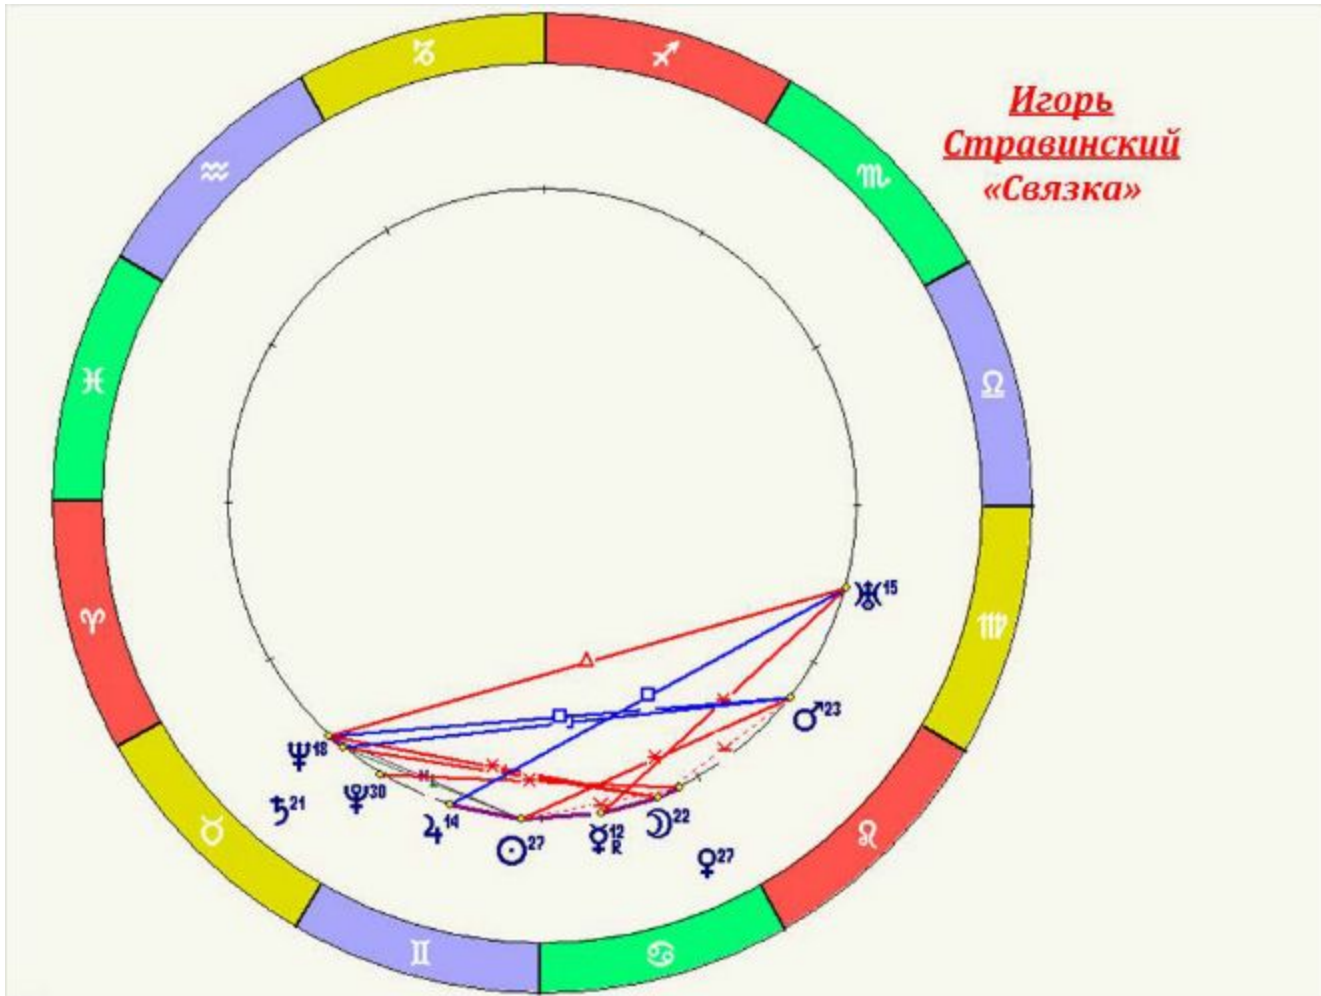

Связка (узел)

Структура связки

**Заполненная зона: область уверенности,
«уютный домик», своё место в мире**

**Пустая зона: область тревожности,
неуверенности, страхов,
«не моё» пространство**

**Игорь
Стравинский
«Связка»**

Связка (пучок)

Все планеты находятся в пределах сектора в 90-120.

Вся энергия сконцентрирована в узкой сфере жизни. Остальные возможности в жизни обладатели Связки не видят.

Они хорошие специалисты в узкой сфере деятельности.

Этим людям очень трудно что-то менять в себе и в своей жизни. Заметный процесс перемен может начаться после сорока лет, а то и позже.

Праца

Структура Праци

**Ручка пращи: цель всех стремлений,
главный фокус сил**

Планета в ручке – опора для реализации той, что находится в центре Пращи.

Ручка – видимый результат,
Центр – вид деятельности, внутренняя активность.

Качели

Качели

*Раздвоенность, противоречивость,
две сферы активности*