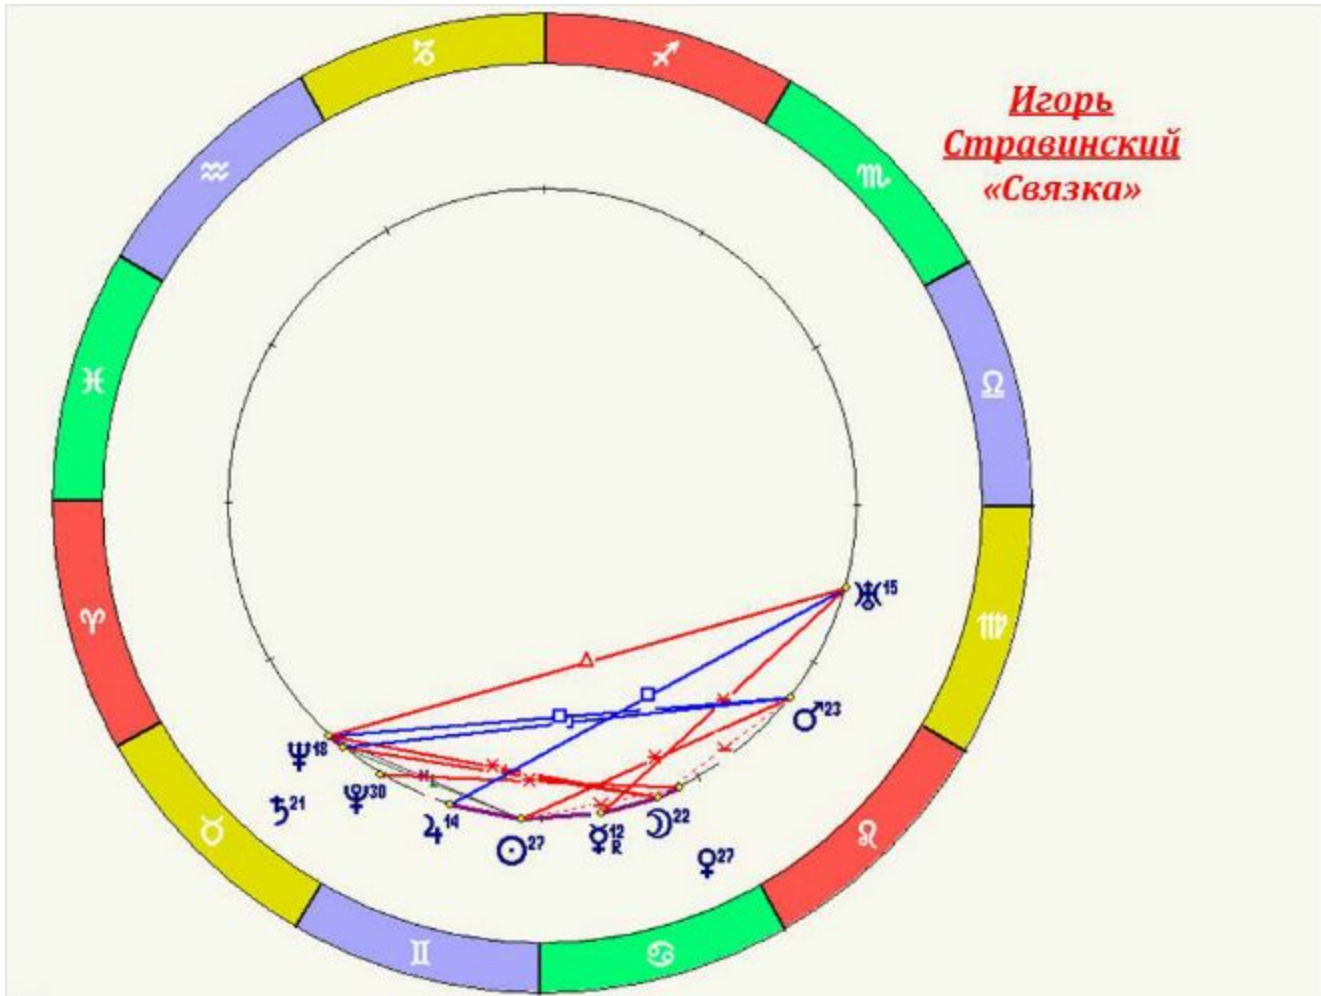

Связка (узел)

## *Структура связки*

**Заполненная зона: область уверенности,  
«уютный домик», своё место в мире**

**Пустая зона: область тревожности,  
неуверенности, страхов,  
«не моё» пространство**

**Игорь  
Стравинский  
«Связка»**

## **Связка (пучок)**

**Все планеты находятся в пределах сектора в 90-120.**

**Вся энергия сконцентрирована в узкой сфере жизни. Остальные возможности в жизни обладатели Связки не видят.**

**Они хорошие специалисты в узкой сфере деятельности.**

## *Структура Пращи*

**Ручка пращи: цель всех стремлений,  
главный фокус сил**

**Центр: опора, зона накопления силы**

***Иосиф Бродский  
«ПРАЩА»***