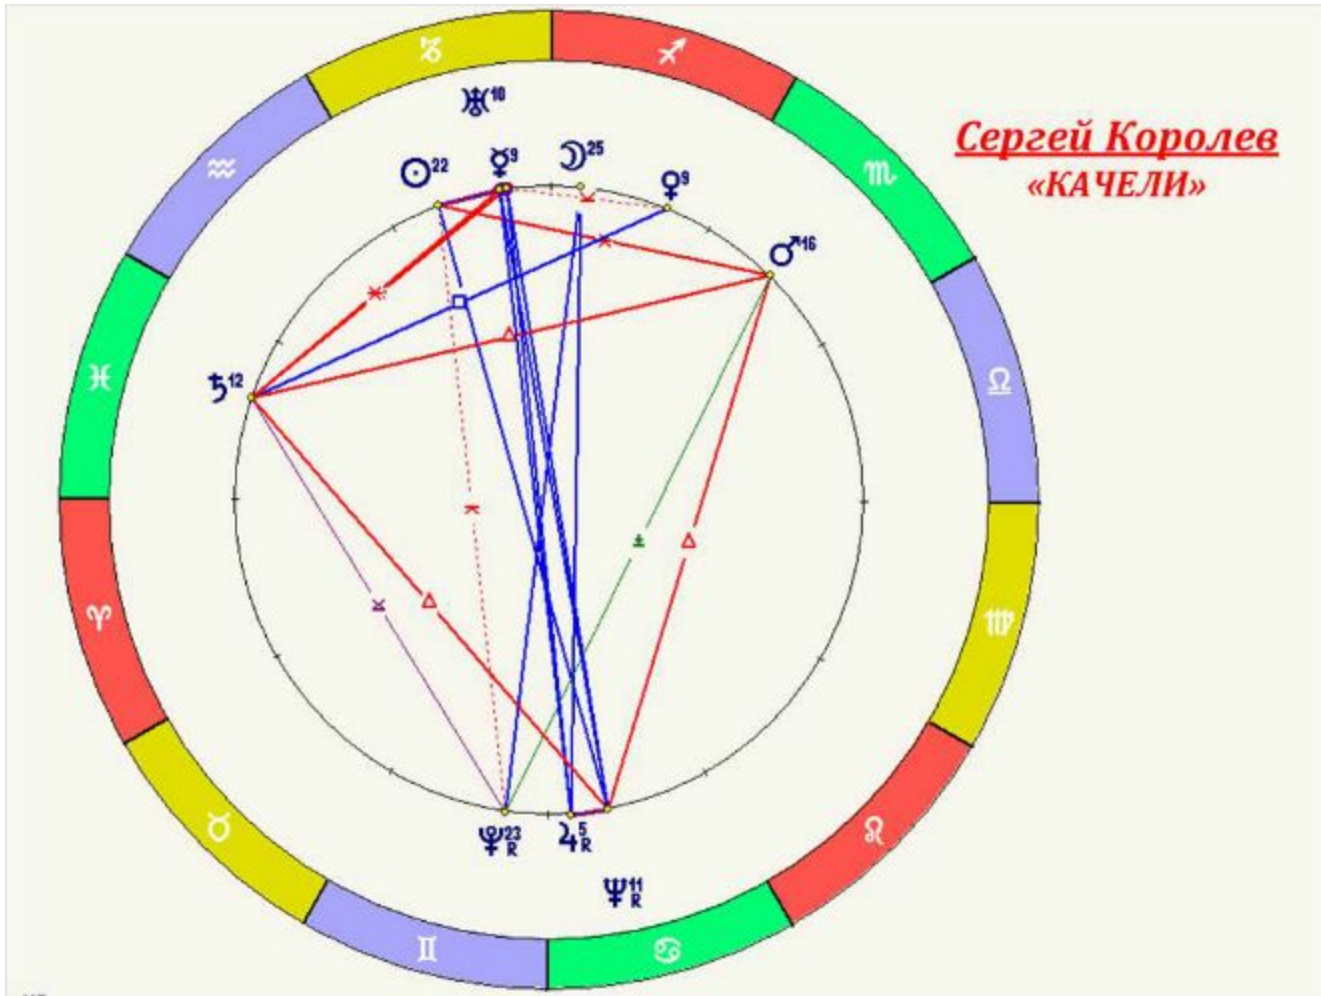

Центр: опора, зона накопления силы

Иосиф Бродский
«ПРАЩА»

Праца

Планеты занимают пространство от 120 (и меньше) до 130, а напротив стоит одна планета.

Фигура похожа на Корзину, но на планету в ручке здесь направлено больше энергии. Планета в ручке становится не просто главным мотивом, а целью, на которой человек может зациклиться.

Планета в ручке – опора для реализации той, что находится в центре Пращи.

Ручка – видимый результат,
Центр – вид деятельности, внутренняя активность.

Качели

Качели

*Раздвоенность, противоречивость,
две сферы активности*