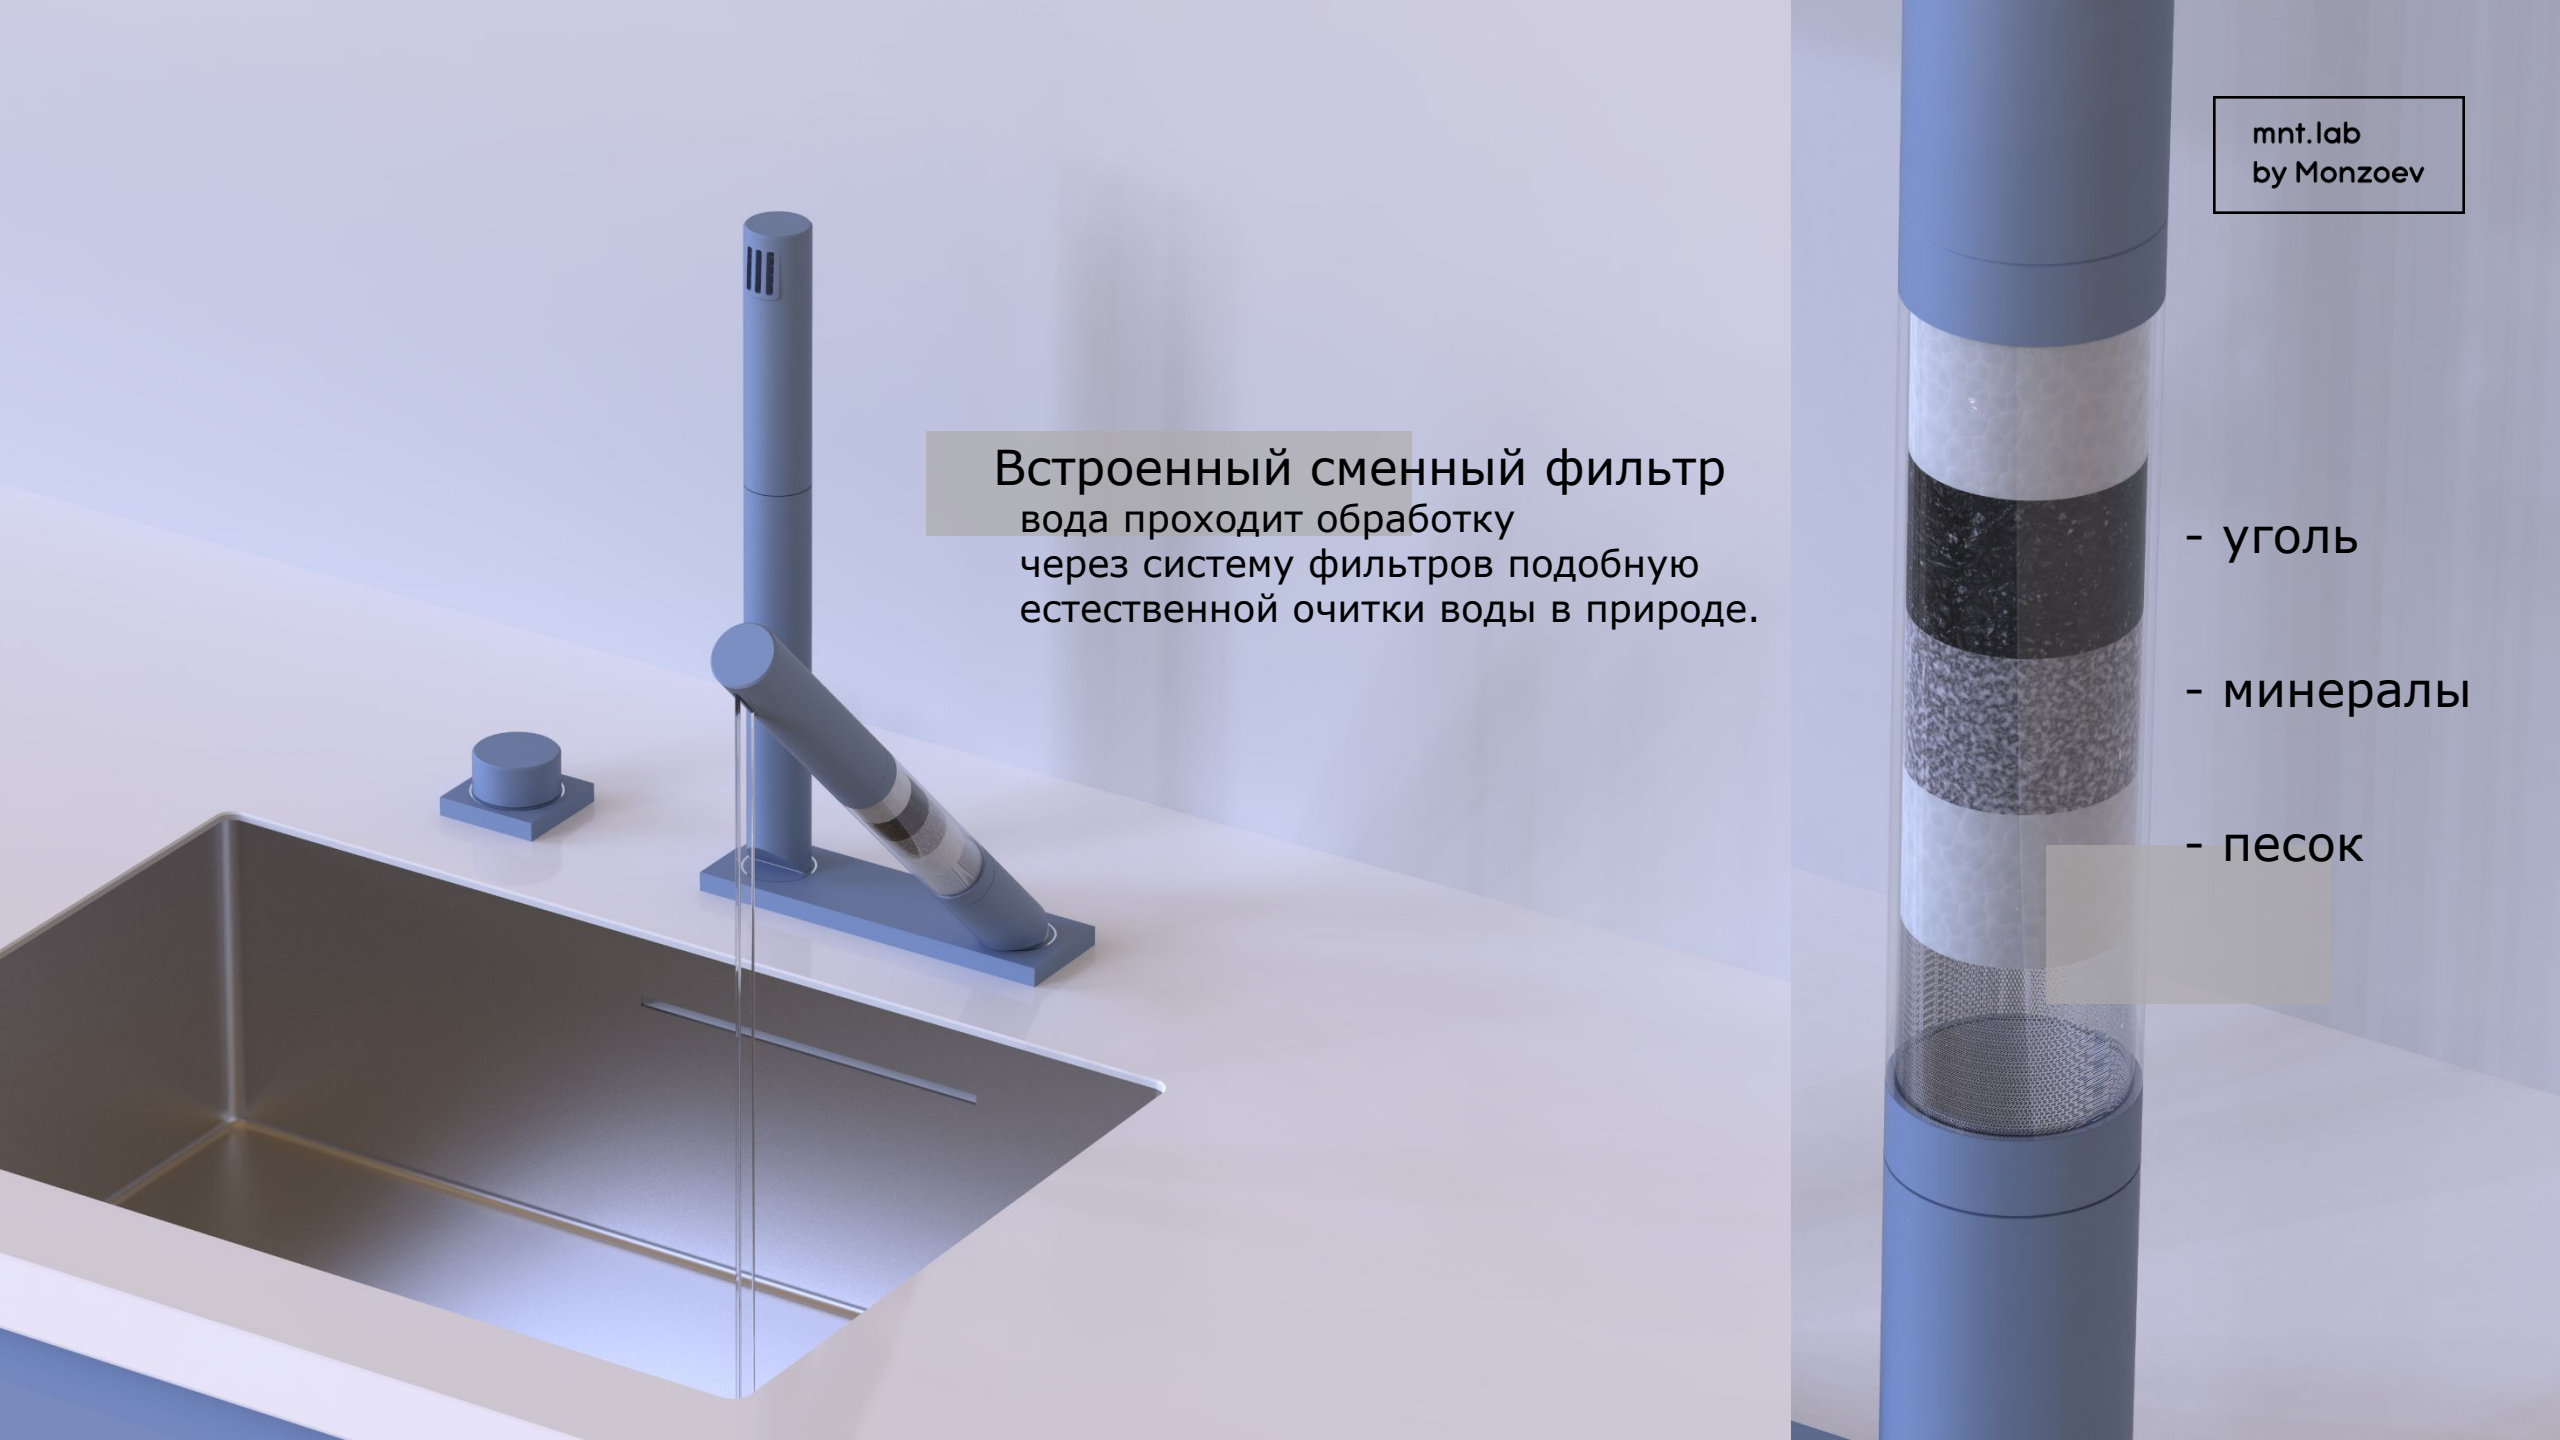

# Smesitle

mnt.lab  
by Monzoev

mnt.lab  
by Monzoev

Специфичный но в тоже время  
простой способ включения

Выдвижной шланг

mnt.lab  
by Monzoev

Встроенный сменный фильтр  
вода проходит обработку  
через систему фильтров подобную  
естественной очистке воды в природе.

- уголь

- минералы

- песок

mnt.lab  
by Monzoev

Регулятор температуры воды  
удобный джойстик для наиболее  
комфортной настройки температуры.