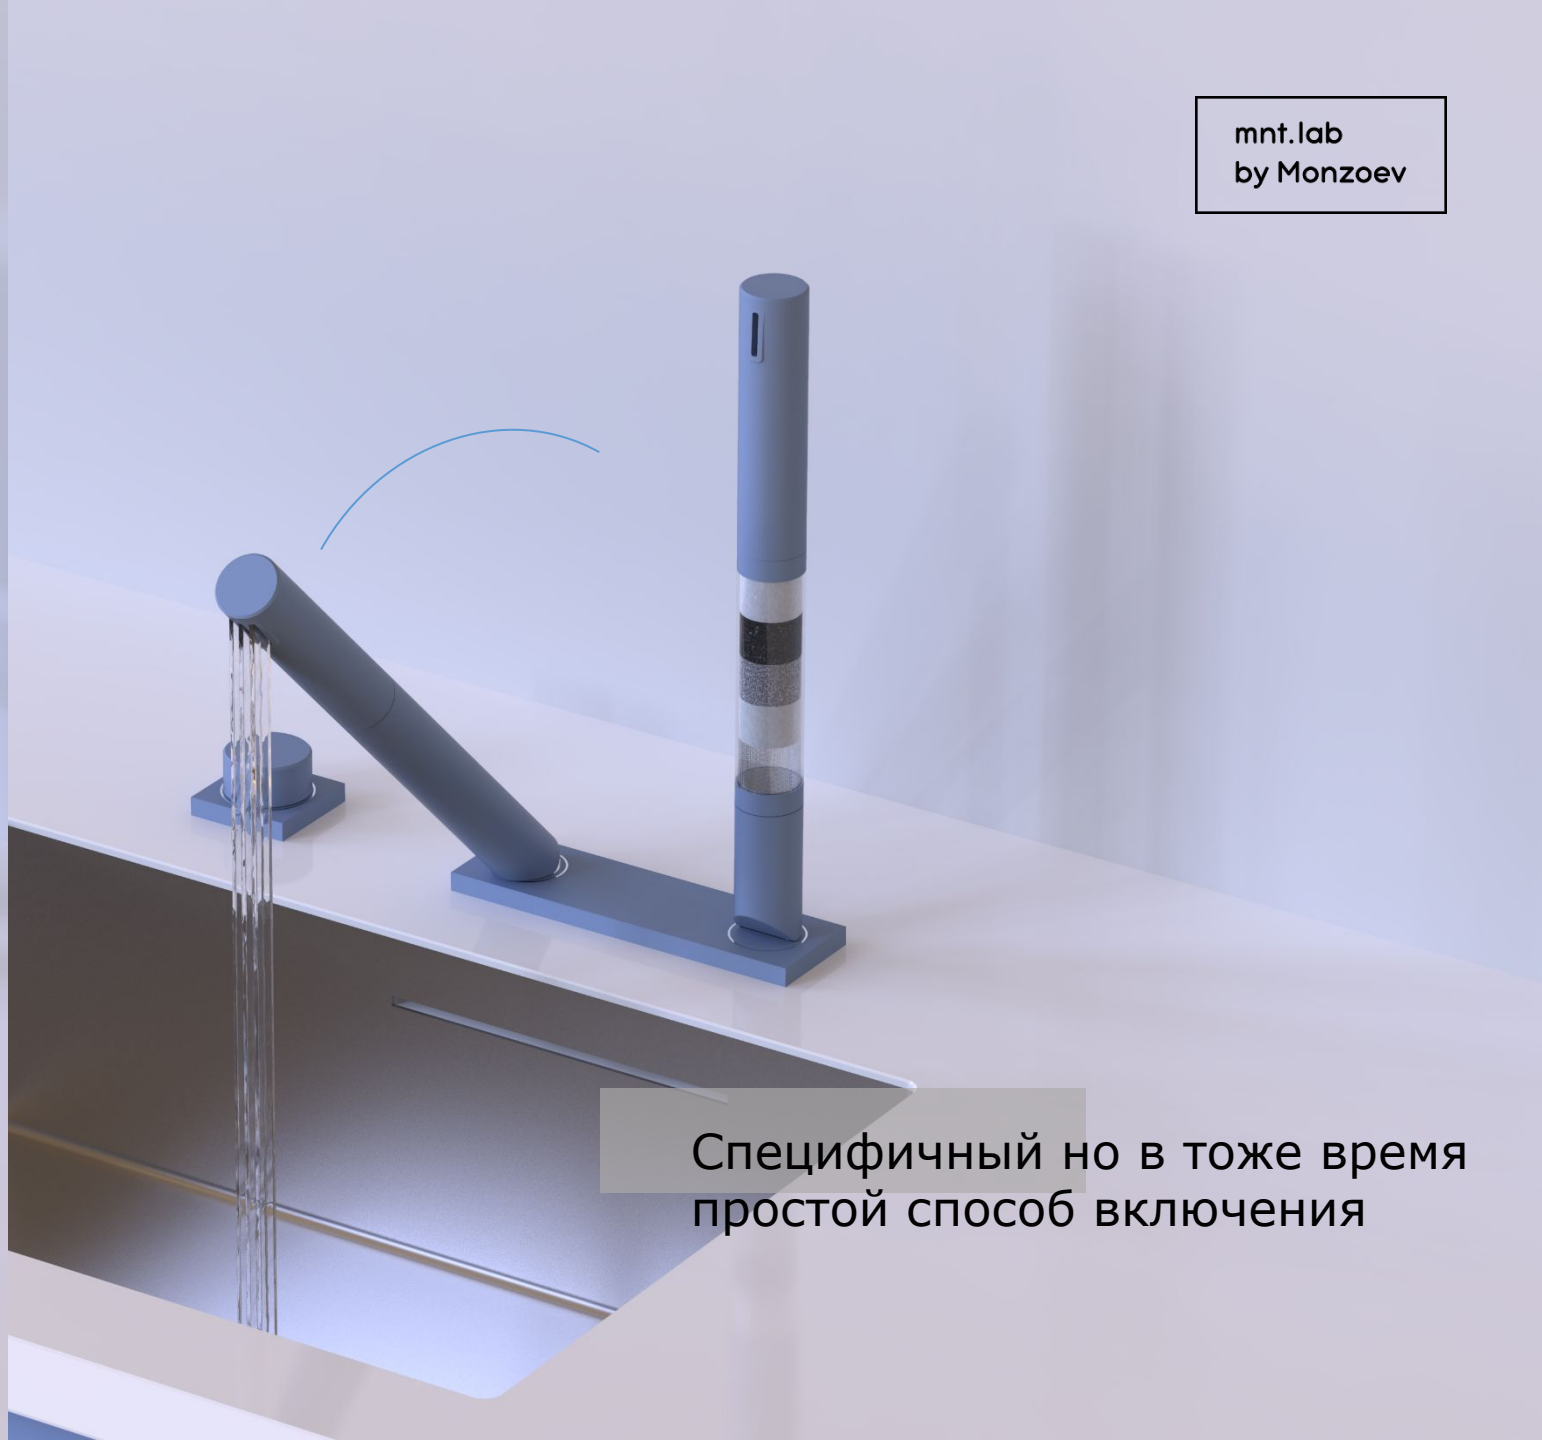

# Smesitle

mnt.lab  
by Monzoev

mnt.lab  
by Monzoev

Специфичный но в тоже время  
простой способ включения

Выдвижной шланг

mnt.lab  
by Monzoev

Встроенный сменный фильтр  
вода проходит обработку  
через систему фильтров подобную  
естественной очистке воды в природе.

- уголь

- минералы

- песок

mnt.lab  
by Monzoev

Регулятор температуры воды  
удобный джойстик для наиболее  
комфортной настройки температуры.