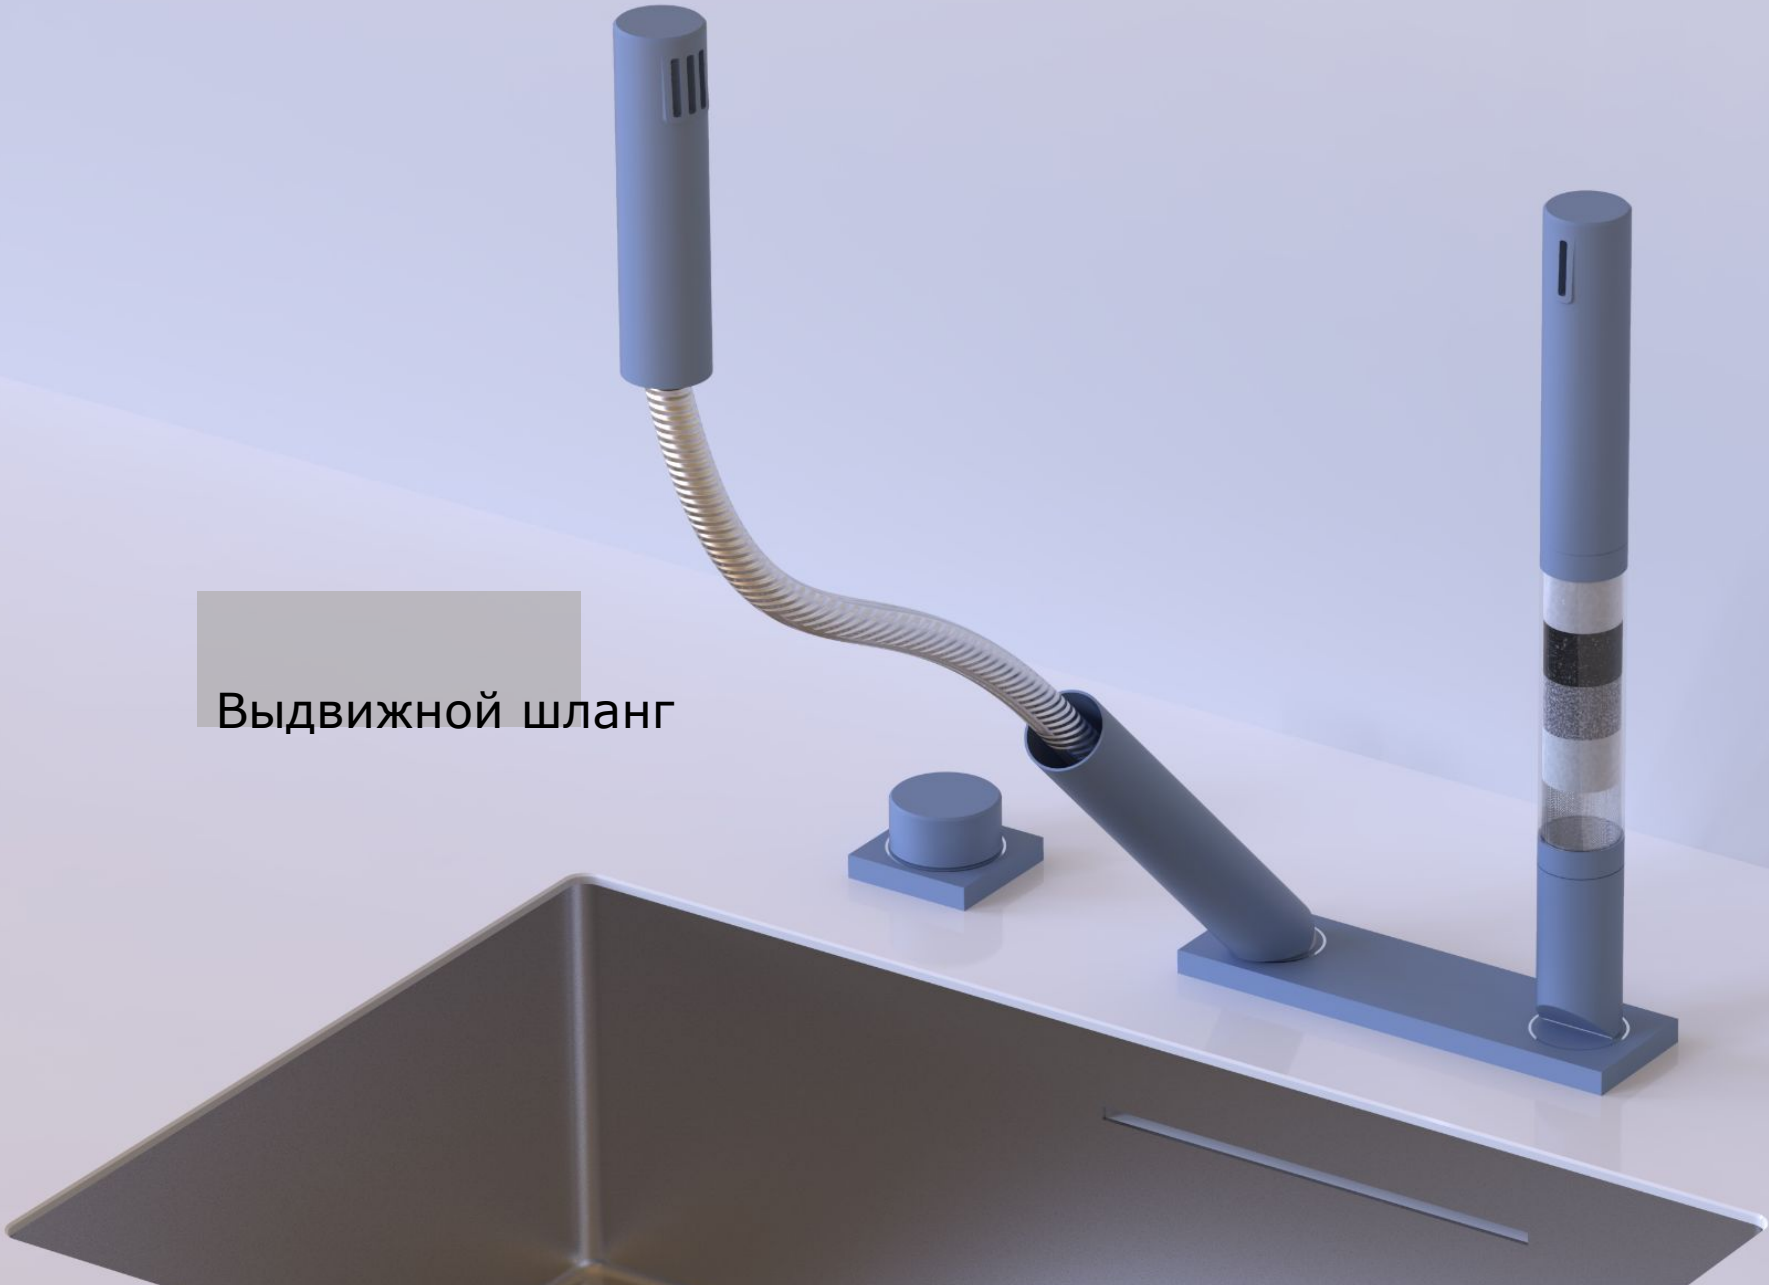

# Smesitle

mnt.lab  
by Monzoev

mnt.lab  
by Monzoev

Специфичный но в тоже время  
простой способ включения

Выдвижной шланг

mnt.lab  
by Monzoev

Встроенный сменный фильтр  
вода проходит обработку  
через систему фильтров подобную  
естественной очистке воды в природе.

- уголь

- минералы

- песок

mnt.lab  
by Monzoev

Регулятор температуры воды  
удобный джойстик для наиболее  
комфортной настройки температуры.