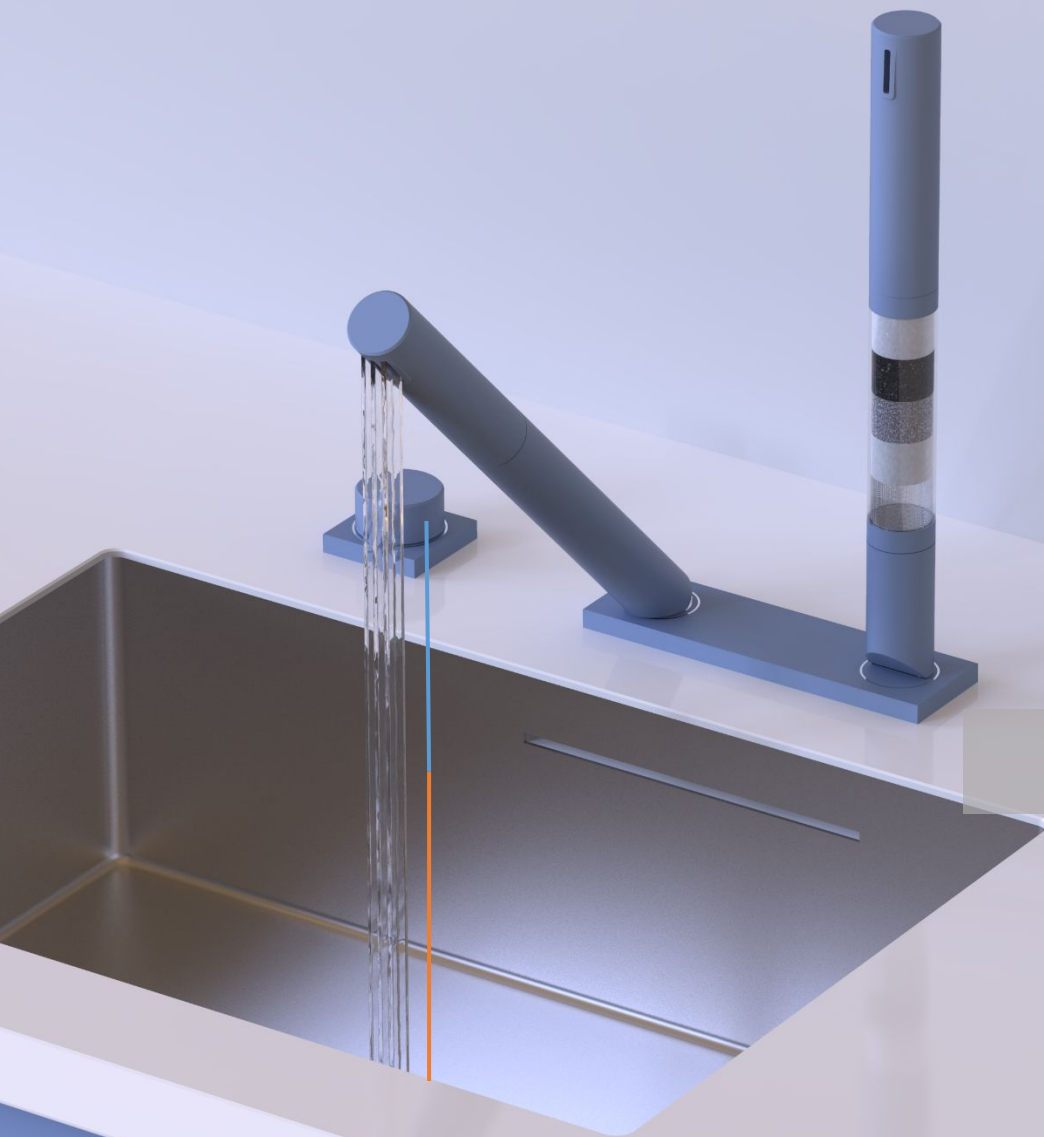

# Smesitle

mnt.lab  
by Monzoev

mnt.lab  
by Monzoev

Специфичный но в тоже время  
простой способ включения

Выдвижной шланг

mnt.lab  
by Monzoev

Встроенный сменный фильтр  
вода проходит обработку  
через систему фильтров подобную  
естественной очистке воды в природе.

- уголь

- минералы

- песок

mnt.lab  
by Monzoev

Регулятор температуры воды  
удобный джойстик для наиболее  
комфортной настройки температуры.