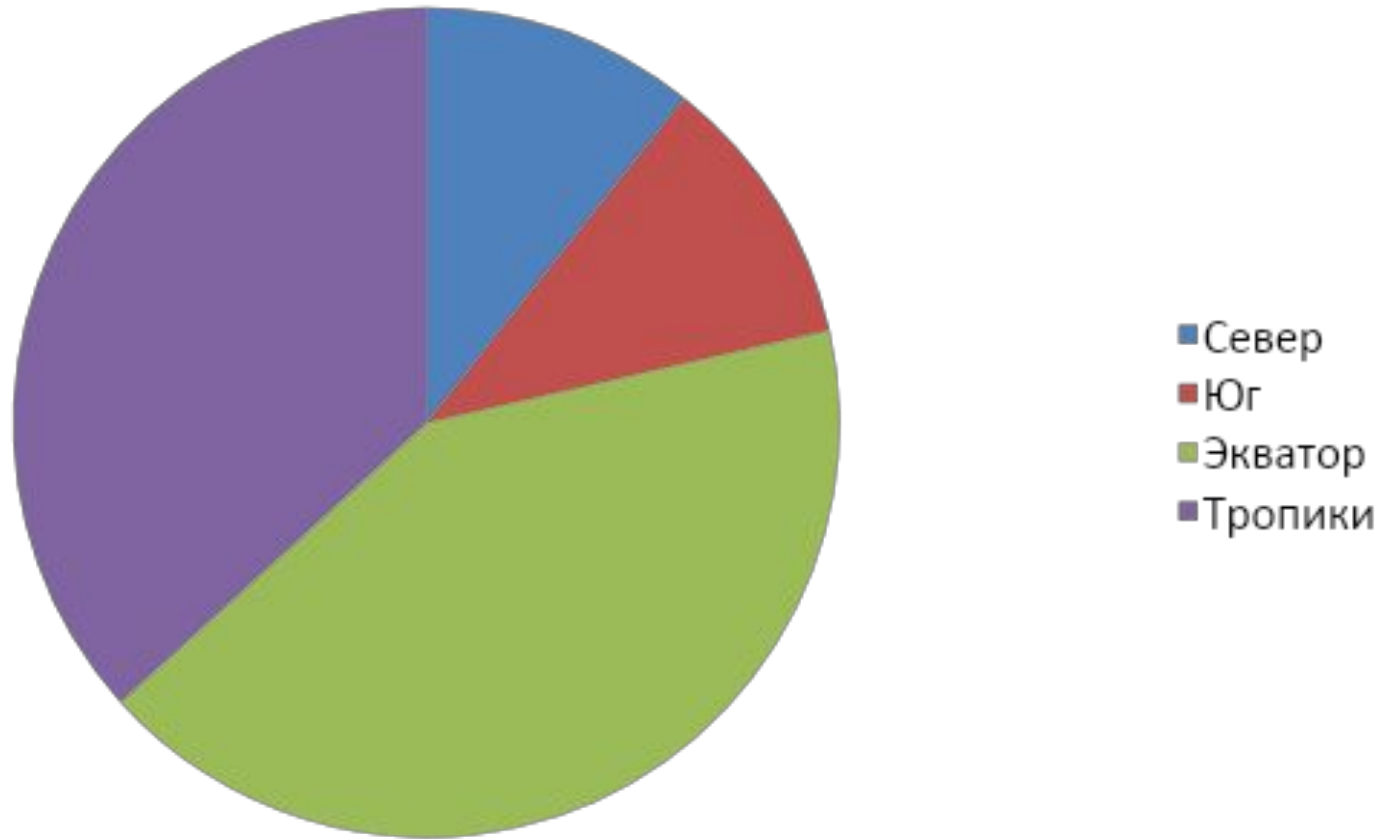

- Растения
- Животные
- Камни
- Прочее

Планета 5502. Оккупация ЧЕЛОВЕКОМ

Оккупация

■ Человек
■ Природа

Планета 5502. Нагревание лучами

Нагревание лучами

Планета 5502.

Звезда 2854. АКТИВНОСТЬ

Звезда 2854. Температура

Звезда 2854.

Планета 5582. Наземная часть.

Наземная часть

Планета 5582. Воздух

Состав