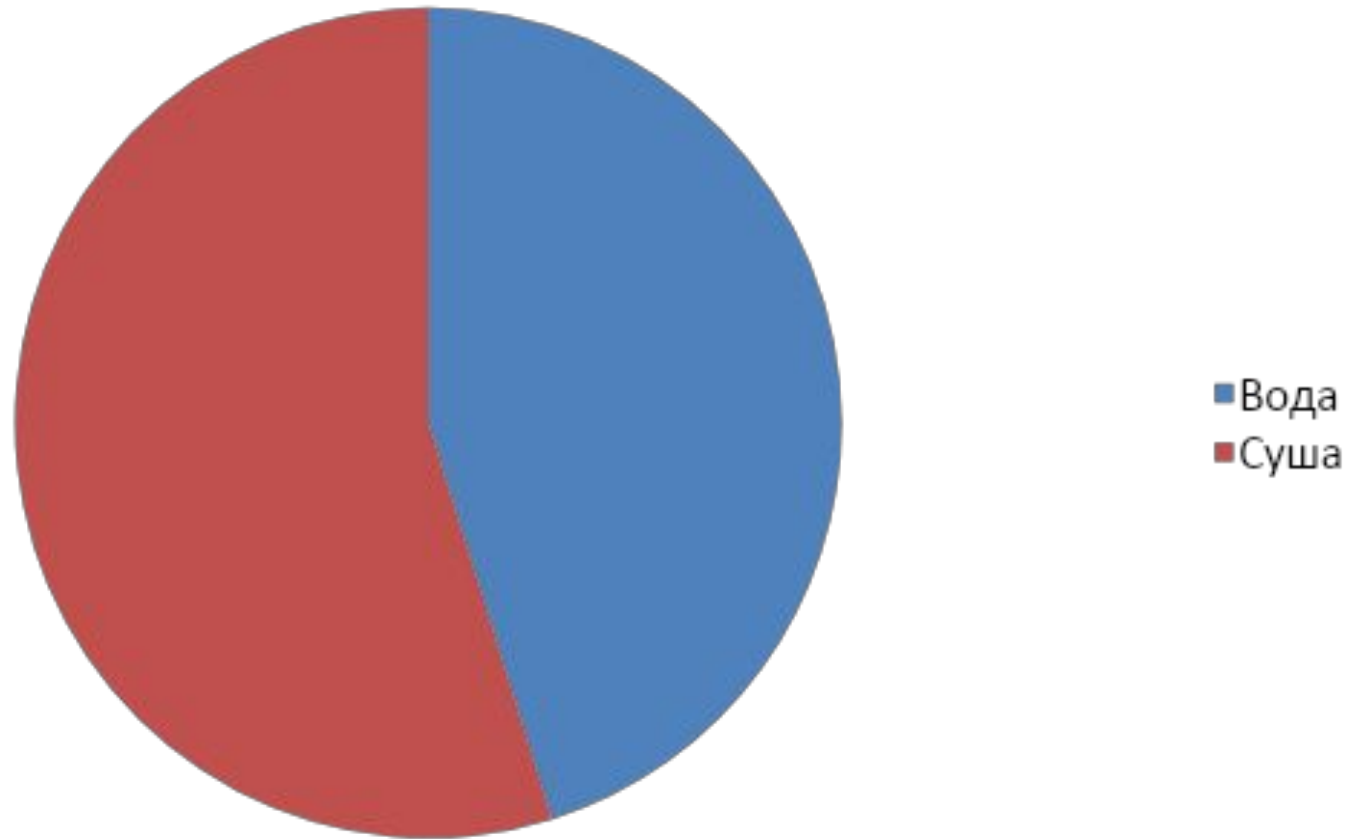

Нагревание планеты лучами

Планета 5483.

Планета 5502. Наземная часть.

Состав

Планета 5502. Воздух

Воздух

Планета 5502.Мир

Мир

- Растения
- Животные
- Камни
- Прочее

Планета 5502. Оккупация ЧЕЛОВЕКОМ

Оккупация

■ Человек
■ Природа

Планета 5502. Нагревание лучами

Нагревание лучами

Планета 5502.

Звезда 2854. АКТИВНОСТЬ

Звезда 2854. Температура

Звезда 2854.

Планета 5582. Наземная часть.

Наземная часть

Планета 5582. Воздух

Состав