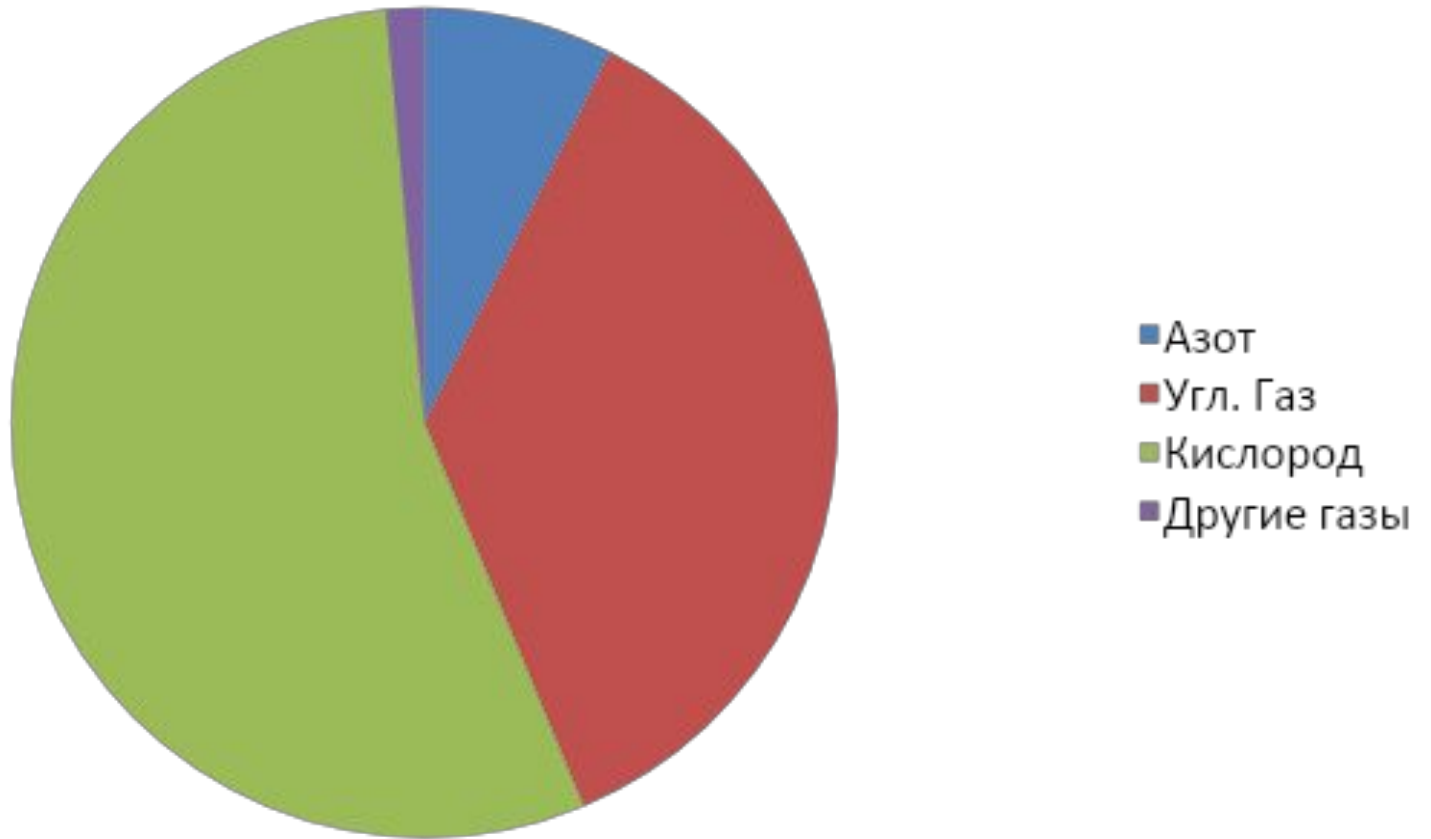

Нагревание планеты лучами

Планета 5483.

Планета 5502. Наземная часть.

Состав

Планета 5502. Воздух

Воздух

Планета 5502.Мир

Мир

- Растения
- Животные
- Камни
- Прочее

Планета 5502. Оккупация ЧЕЛОВЕКОМ

Оккупация

■ Человек
■ Природа

Планета 5502. Нагревание лучами

Нагревание лучами

Планета 5502.

Звезда 2854. АКТИВНОСТЬ