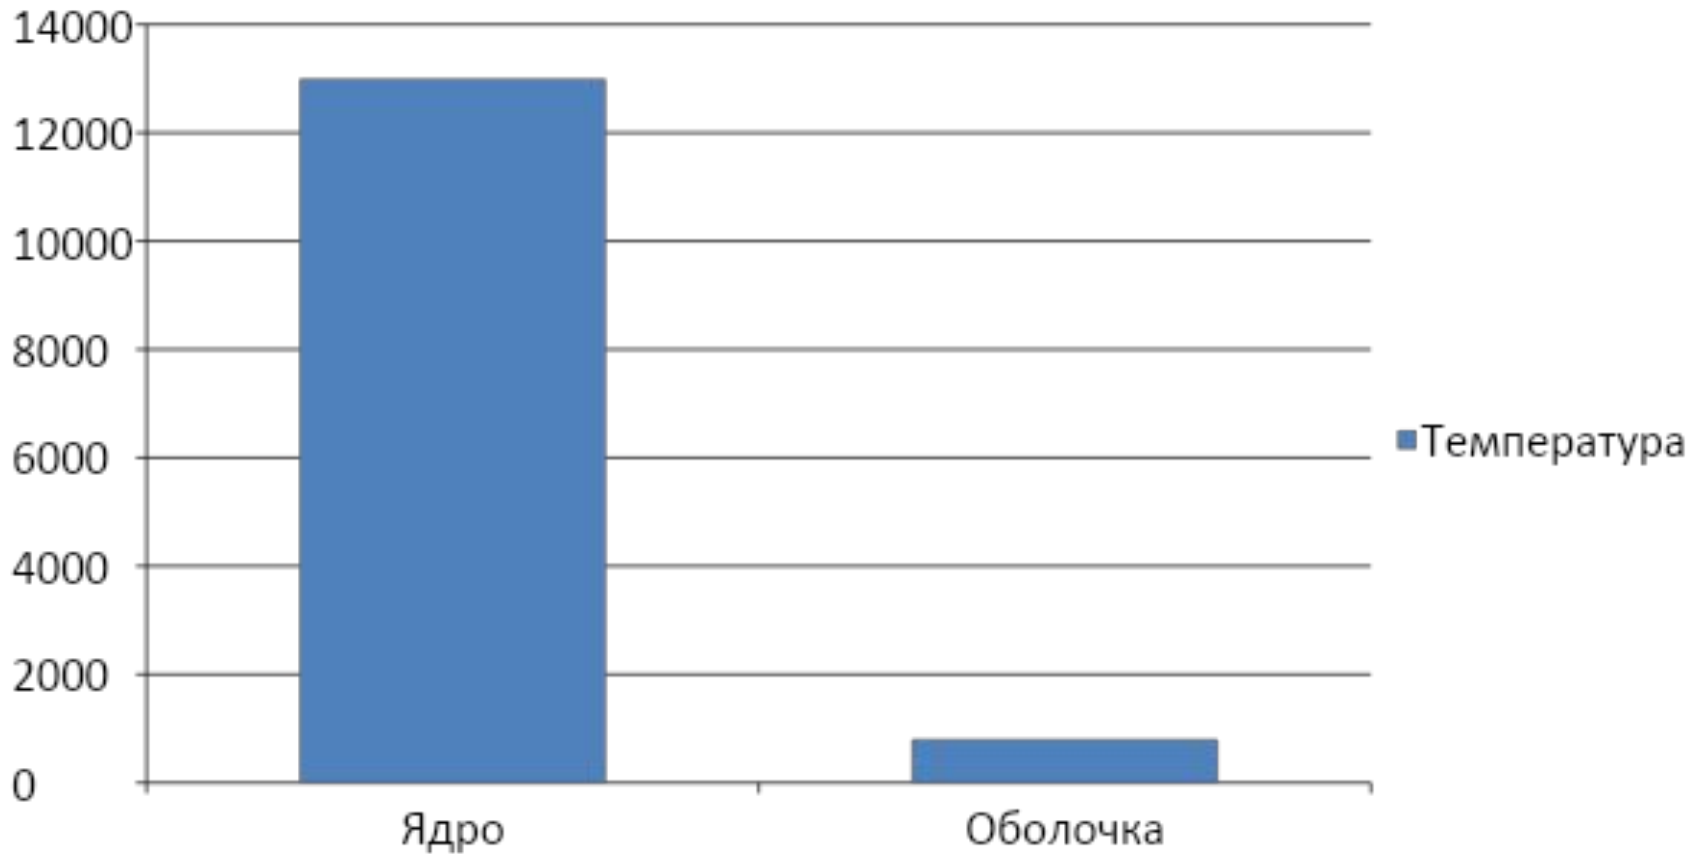

- Растения
- Животные
- Камни
- Прочее

Планета 5502. Оккупация ЧЕЛОВЕКОМ

Оккупация

■ Человек
■ Природа

Планета 5502. Нагревание лучами

Нагревание лучами

Планета 5502.

Звезда 2854. АКТИВНОСТЬ

Звезда 2854. Температура

Звезда 2854.

Планета 5582. Наземная часть.

Наземная часть

Планета 5582. Воздух

Состав