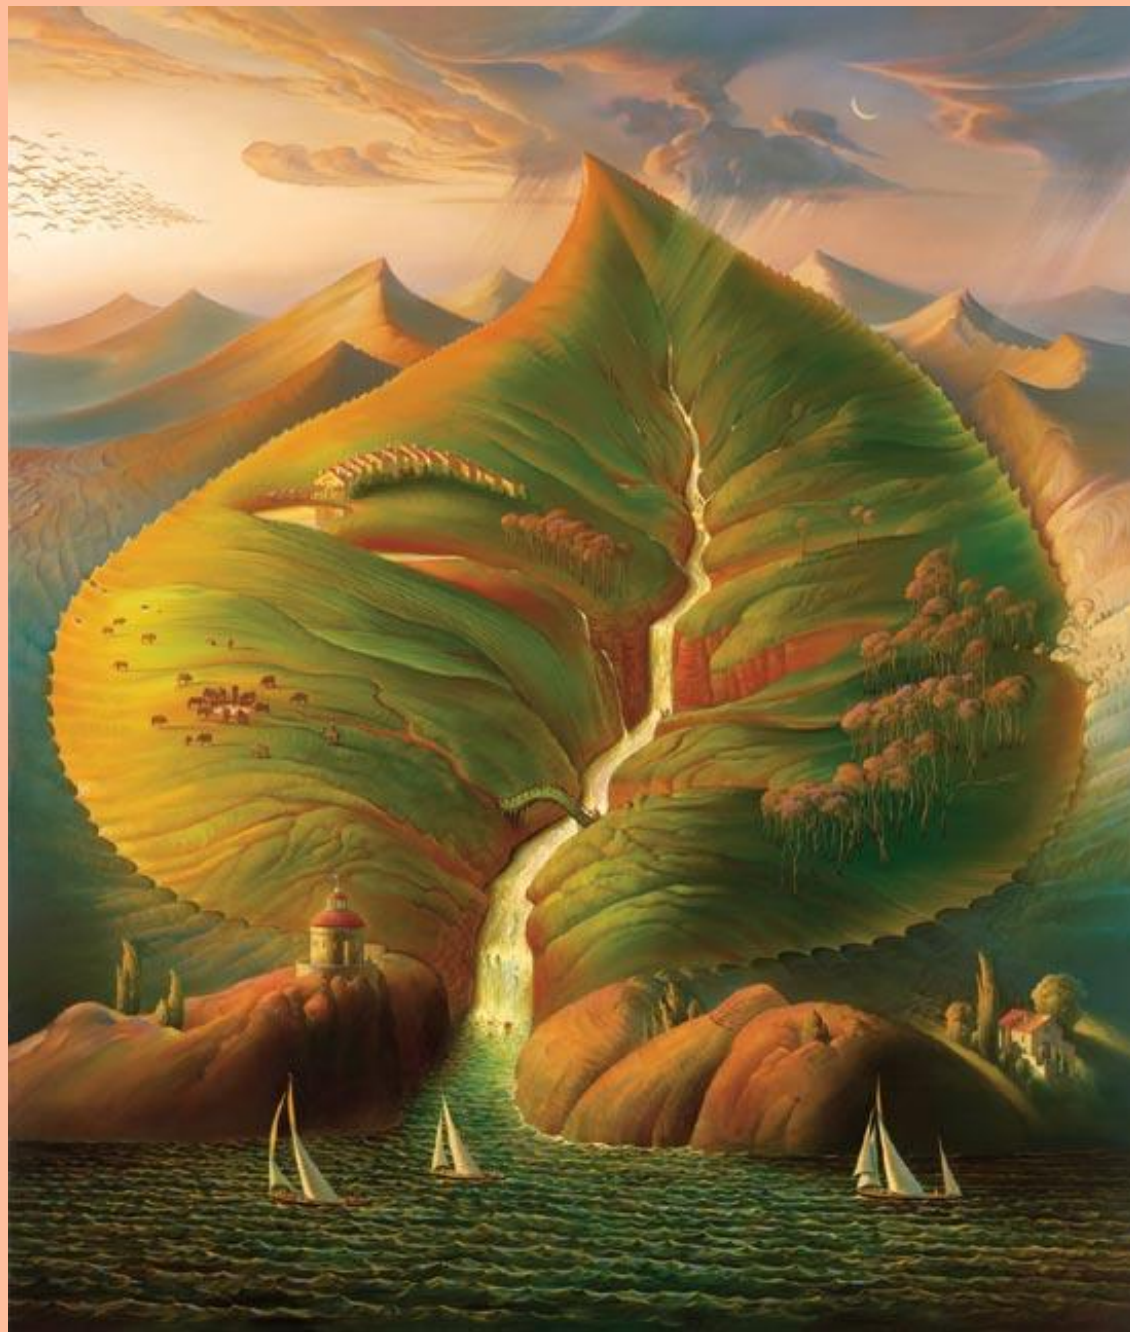

VLADIMIR KUSH

Peintre

et

Sculpteur

Russe

Amical

***Vladimir Kush, peintre et sculpteur russe, né a Moscou en 1965, vit maintenant aux États-Unis. Son oeuvre, fortement inspiré de Salvador Dali, est également surréaliste, jusqu'au point ou pendant un certain temps ... : elle fut erronément attribuée au maître Dali!***

***L'Arrivé des Fleurs***

***Le Vent***

*L'Isle au  
trésor*

*Musique  
d'Ambiance*

*Ondulations de l'Océan*

*Jardin de  
l'Océan*

*Le sommeil  
réparateur*

***Le Violon***

*La Danse du feu*

*Perle*

*Jardin d'  
Édem*

*Prière de marins*

***Fleur à l'Aube***

*La Flèche du temps*

*L'Acrobate*

***Narcisse***