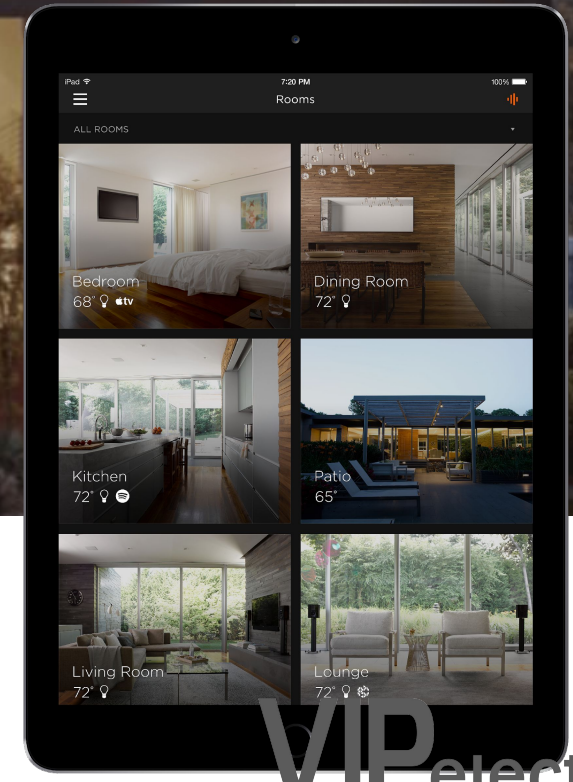

SAVANT PRO

Luxury, whole-home systems customized
for the way you live.