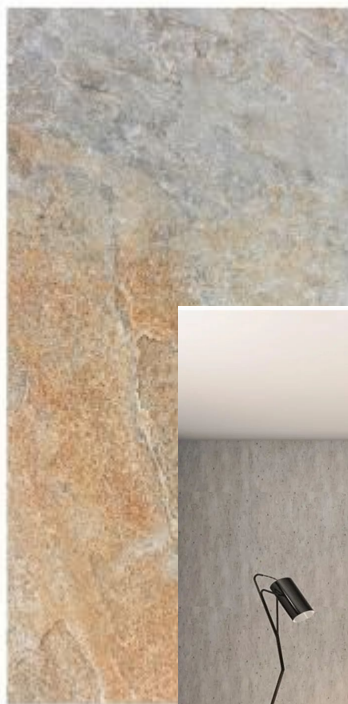

Бергамо бежевый

КАТЕГОРИЯ

Керамический гранит

СЕРИЯ

Бергамо

НАЗНАЧЕНИЕ

Для стен и пола

ФОРМАТ

30x60

ПОВЕРХНОСТЬ

Матовая

ОБРАБОТКА ПОВЕРХНОСТИ

Натуральная

ЦВЕТ

Бежевый

750P

Осталось: 28 м2