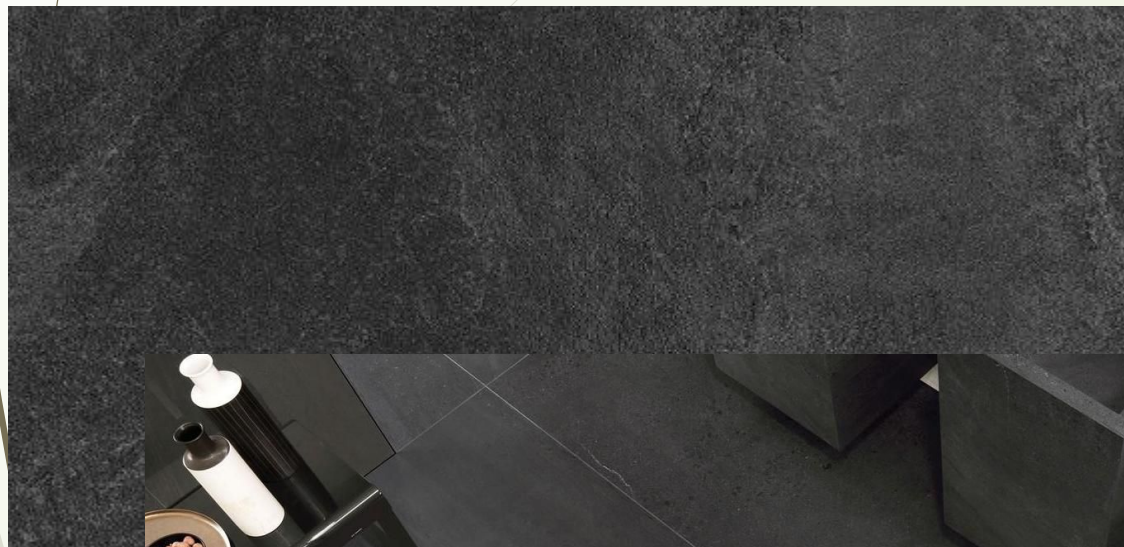

Про Стоун черный

Осталось: 12,96 м2

750Р

КАТЕГОРИЯ

Керамический гранит

КОЛЛЕКЦИЯ

Две Венеции

СЕРИЯ

Про Стоун

НАЗНАЧЕНИЕ

Для стен и пола

ФОРМАТ

30x60

ПОВЕРХНОСТЬ

Матовая

ОБРАБОТКА ПОВЕРХНОСТИ

Натуральная

ОБРАБОТКА КРАЯ

Ректифицированный

ЦВЕТ

Черный

РИСУНОК

Камень