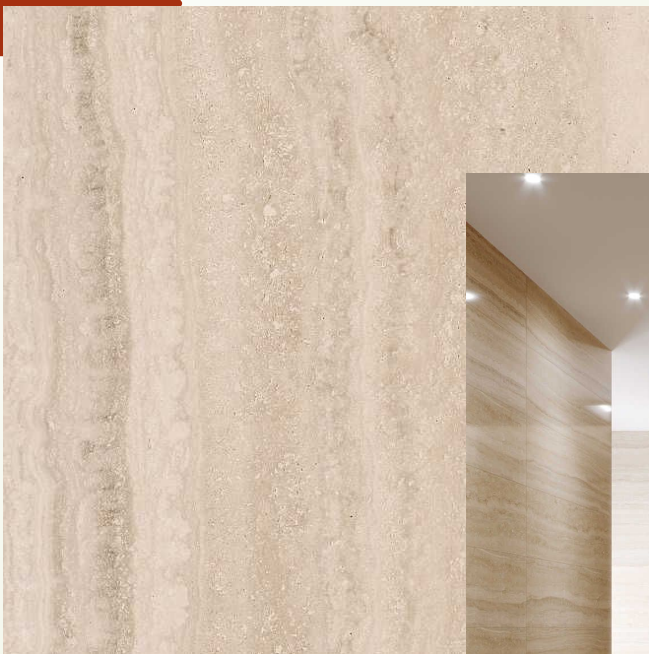

Риальто песочный

850P

Осталось: 23 м2

КАТЕГОРИЯ

Керамический гранит

КОЛЛЕКЦИЯ

Две Венеции

СЕРИЯ

Риальто

НАЗНАЧЕНИЕ

Для стен и пола

ФОРМАТ

60x60

ПОВЕРХНОСТЬ

Глянцевая

ОБРАБОТКА ПОВЕРХНОСТИ

Лапатированная

ОБРАБОТКА КРАЯ

Ректифицированный

ЦВЕТ

Бежевый

РИСУНОК

Мрамор