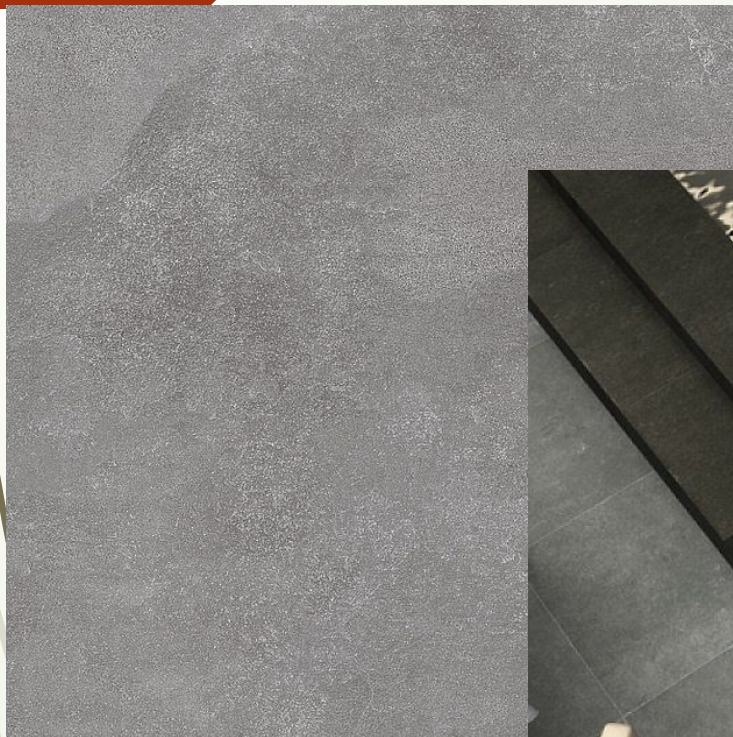

Про Стоун темно-серый

750P

**Осталось:
21 м2**

КАТЕГОРИЯ

Керамический гранит

КОЛЛЕКЦИЯ

Две Венеции

СЕРИЯ

Про Стоун

НАЗНАЧЕНИЕ

Для стен и пола

ФОРМАТ

60x60

ПОВЕРХНОСТЬ

Матовая

ОБРАБОТКА ПОВЕРХНОСТИ

Натуральная

ОБРАБОТКА КРАЯ

Ректифицированный

ЦВЕТ

Темно-серый