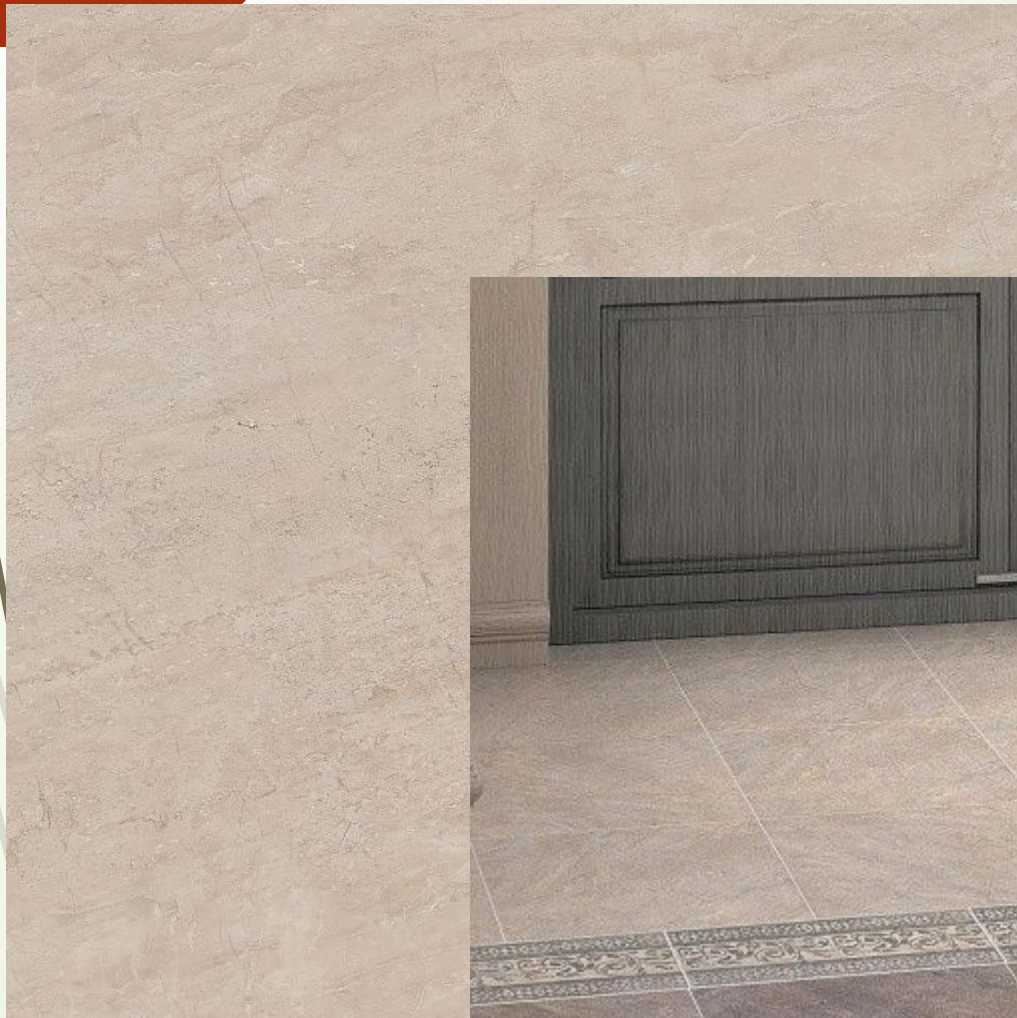

Формиелло беж

Осталось: 37 м2

550Р

КАТЕГОРИЯ

Керамический гранит

КОЛЛЕКЦИЯ

Испанская фиеста

СЕРИЯ

Про Фьюче

НАЗНАЧЕНИЕ

Для стен и пола

ФОРМАТ

60x60

ФОРМА

Квадрат

ПОВЕРХНОСТЬ

Матовая

ОБРАБОТКА ПОВЕРХНОСТИ

Натуральная

ОБРАБОТКА КРАЯ

Ректифицированный

ЦВЕТ

Серый