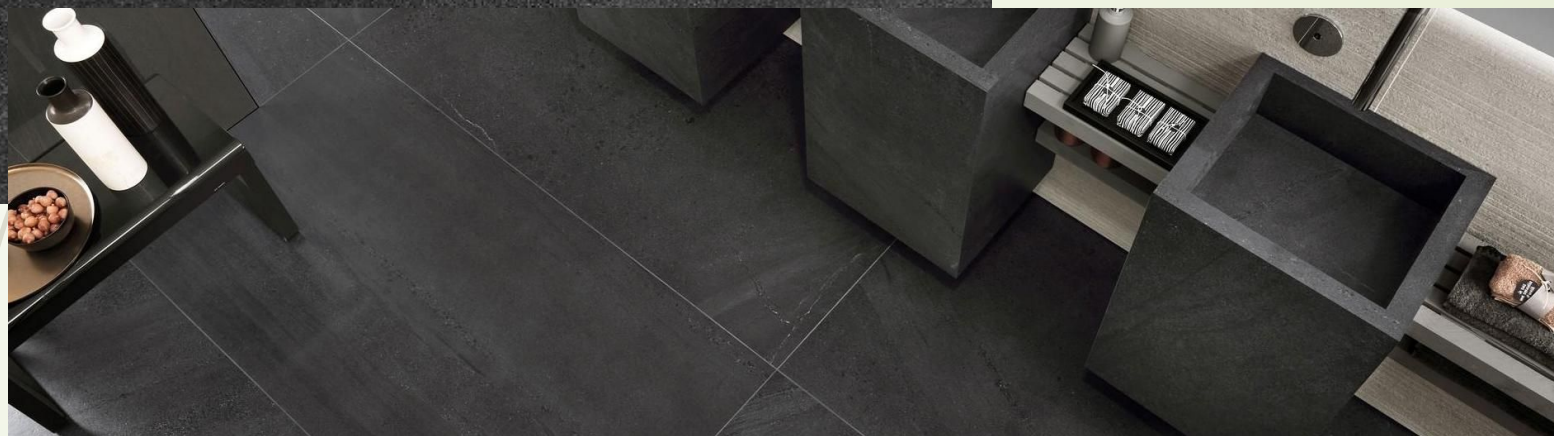

Про Стоун черный

Осталось: 12,96 м2

750Р

КАТЕГОРИЯ

Керамический гранит

КОЛЛЕКЦИЯ

Две Венеции

СЕРИЯ

Про Стоун

НАЗНАЧЕНИЕ

Для стен и пола

ФОРМАТ

30x60

ПОВЕРХНОСТЬ

Матовая

ОБРАБОТКА ПОВЕРХНОСТИ

Натуральная

ОБРАБОТКА КРАЯ

Ректифицированный

ЦВЕТ

Черный

РИСУНОК

Камень