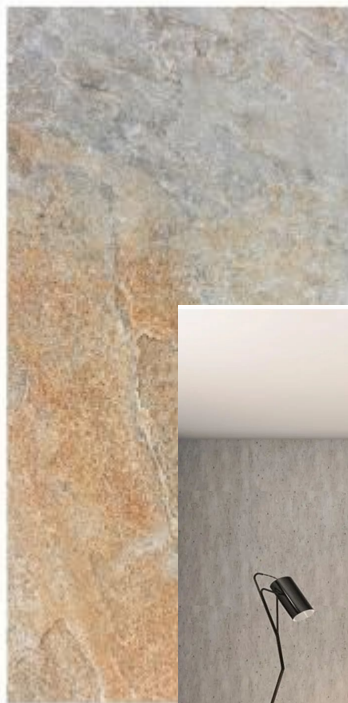

Бергамо бежевый

КАТЕГОРИЯ

Керамический гранит

СЕРИЯ

Бергамо

НАЗНАЧЕНИЕ

Для стен и пола

ФОРМАТ

30x60

ПОВЕРХНОСТЬ

Матовая

ОБРАБОТКА ПОВЕРХНОСТИ

Натуральная

ЦВЕТ

Бежевый

750P

Осталось: 28 м2