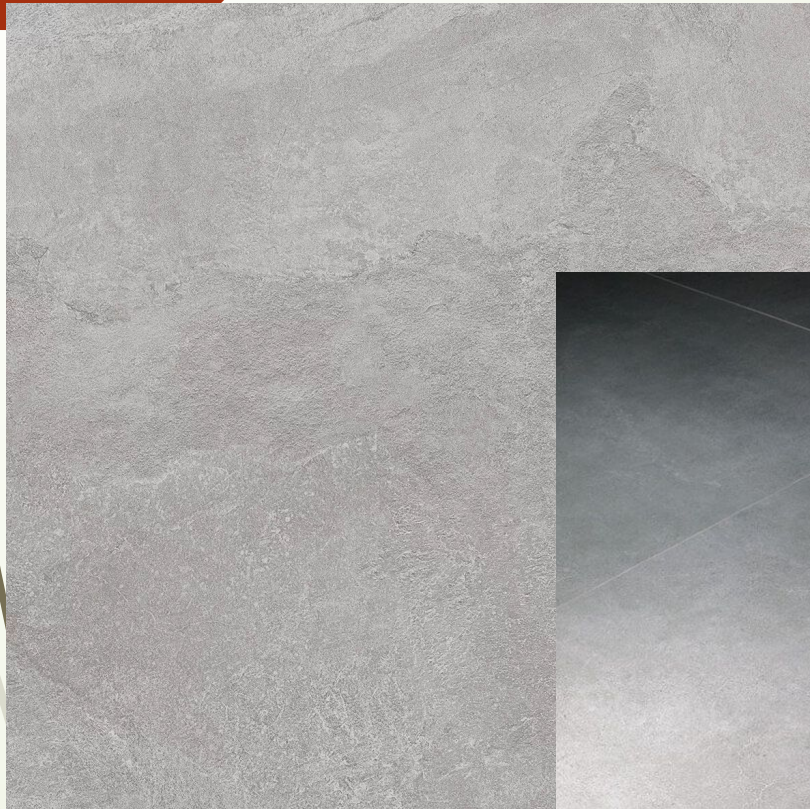

Про Стоун серый

**Осталось:
3,6 м2**

750P

КАТЕГОРИЯ

Керамический гранит

КОЛЛЕКЦИЯ

Две Венеции

СЕРИЯ

Про Стоун

НАЗНАЧЕНИЕ

Для стен и пола

ФОРМАТ

60x60

ПОВЕРХНОСТЬ

Матовая

ОБРАБОТКА ПОВЕРХНОСТИ

Натуральная

ОБРАБОТКА КРАЯ

Ректифицированный

ЦВЕТ

Серый