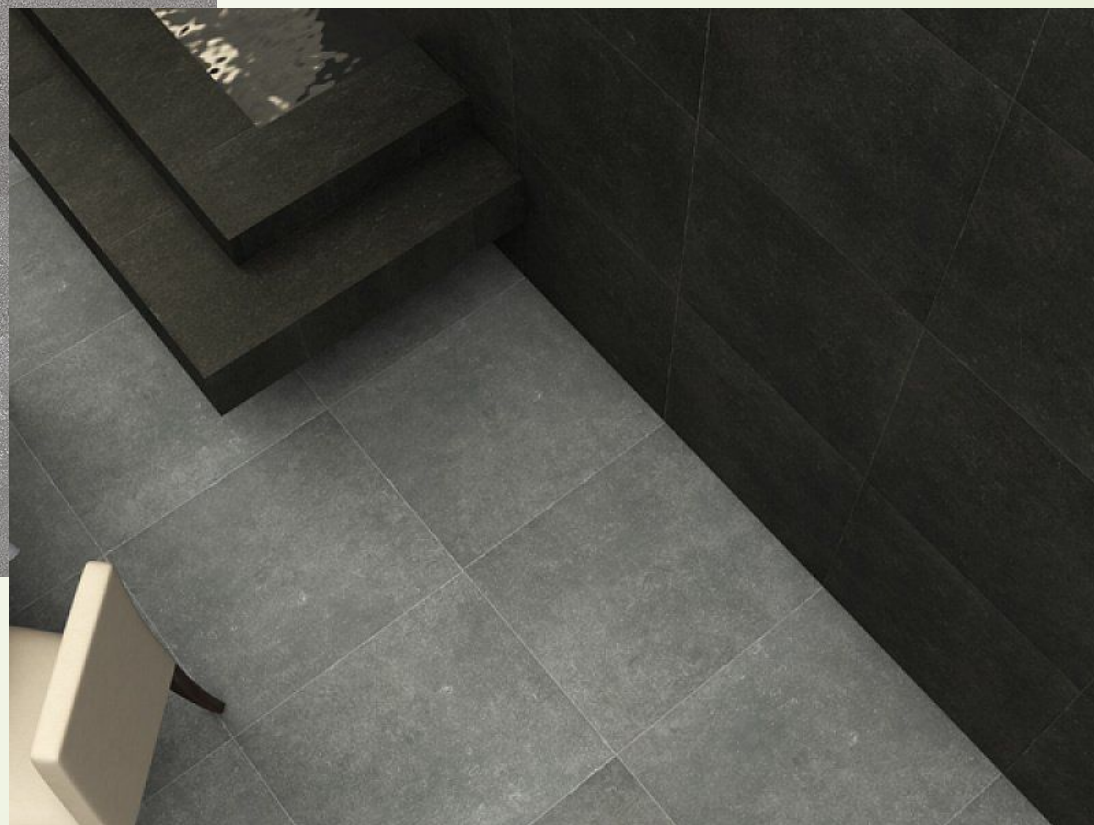

Про Стоун темно-серый

750P

**Осталось:
21 м2**

КАТЕГОРИЯ

Керамический гранит

КОЛЛЕКЦИЯ

Две Венеции

СЕРИЯ

Про Стоун

НАЗНАЧЕНИЕ

Для стен и пола

ФОРМАТ

60x60

ПОВЕРХНОСТЬ

Матовая

ОБРАБОТКА ПОВЕРХНОСТИ

Натуральная

ОБРАБОТКА КРАЯ

Ректифицированный

ЦВЕТ

Темно-серый