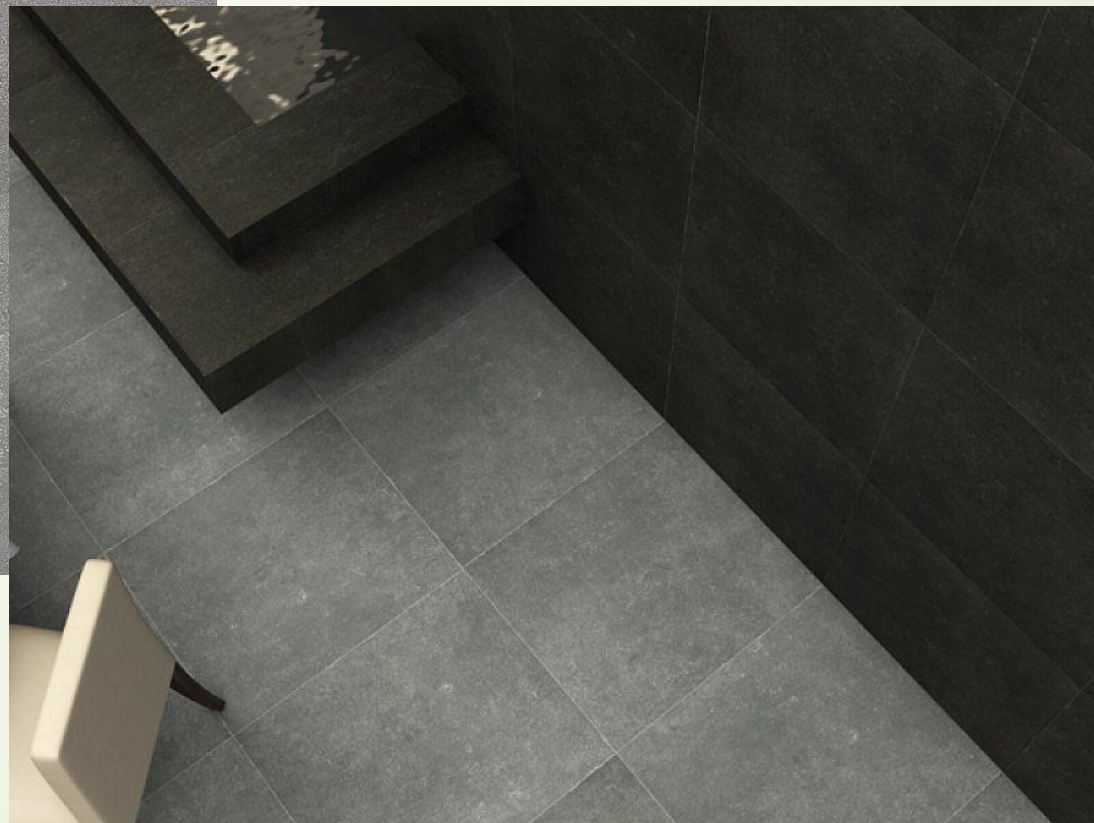

Про Стоун темно-серый

750P

**Осталось:
21 м2**

КАТЕГОРИЯ

Керамический гранит

КОЛЛЕКЦИЯ

Две Венеции

СЕРИЯ

Про Стоун

НАЗНАЧЕНИЕ

Для стен и пола

ФОРМАТ

60x60

ПОВЕРХНОСТЬ

Матовая

ОБРАБОТКА ПОВЕРХНОСТИ

Натуральная

ОБРАБОТКА КРАЯ

Ректифицированный

ЦВЕТ

Темно-серый