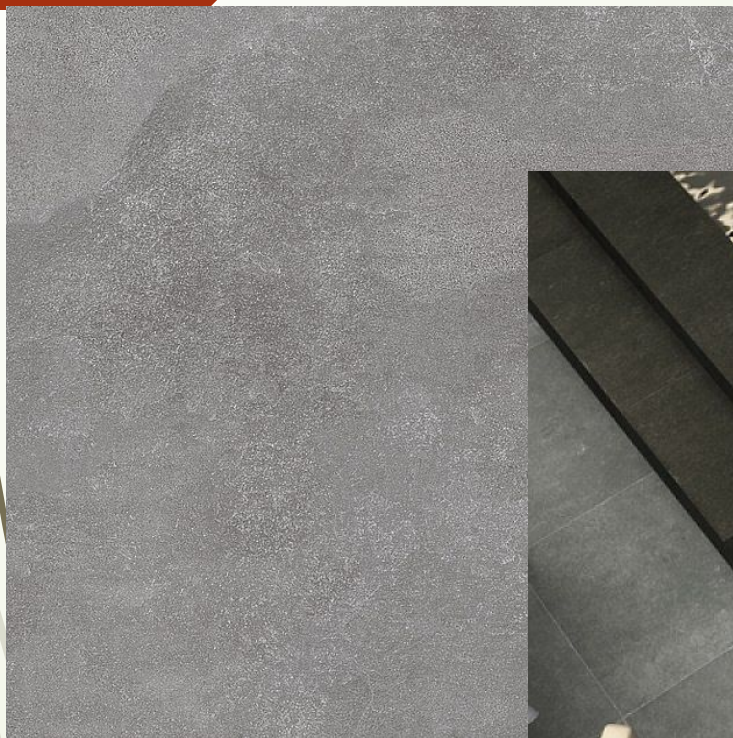

Про Стоун темно-серый

750P

**Осталось:
21 м2**

КАТЕГОРИЯ

Керамический гранит

КОЛЛЕКЦИЯ

Две Венеции

СЕРИЯ

Про Стоун

НАЗНАЧЕНИЕ

Для стен и пола

ФОРМАТ

60x60

ПОВЕРХНОСТЬ

Матовая

ОБРАБОТКА ПОВЕРХНОСТИ

Натуральная

ОБРАБОТКА КРАЯ

Ректифицированный

ЦВЕТ

Темно-серый