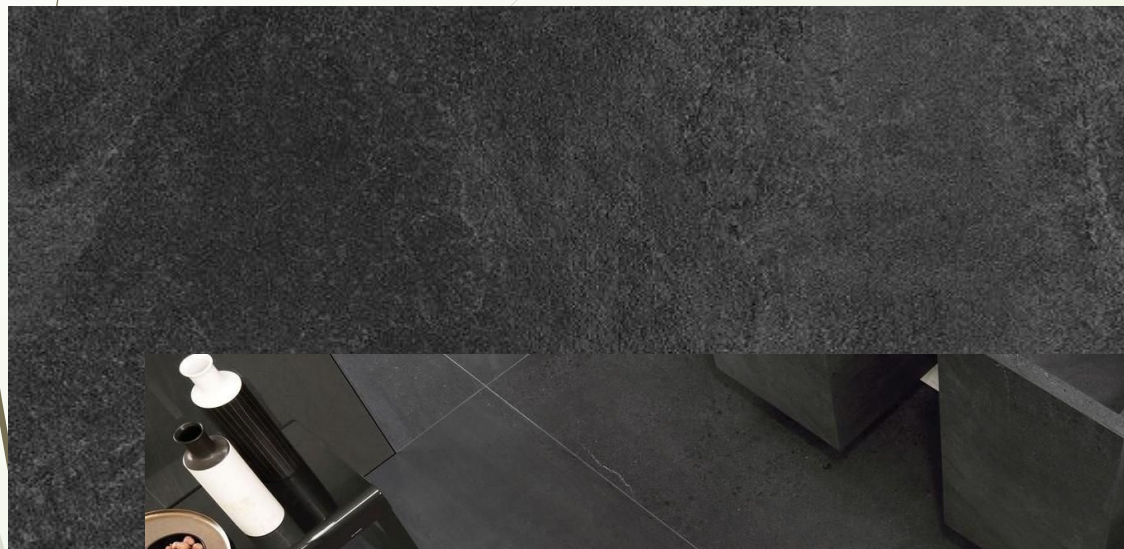

Про Стоун черный

Осталось: 12,96 м2

750Р

КАТЕГОРИЯ

Керамический гранит

КОЛЛЕКЦИЯ

Две Венеции

СЕРИЯ

Про Стоун

НАЗНАЧЕНИЕ

Для стен и пола

ФОРМАТ

30x60

ПОВЕРХНОСТЬ

Матовая

ОБРАБОТКА ПОВЕРХНОСТИ

Натуральная

ОБРАБОТКА КРАЯ

Ректифицированный

ЦВЕТ

Черный

РИСУНОК

Камень