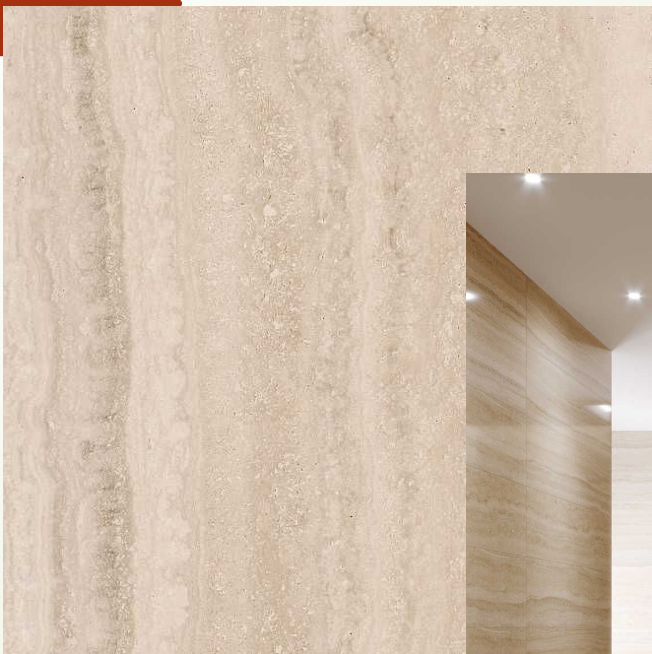

Риальто песочный

850Р

Осталось: 23 м2

КАТЕГОРИЯ

Керамический гранит

КОЛЛЕКЦИЯ

Две Венеции

СЕРИЯ

Риальто

НАЗНАЧЕНИЕ

Для стен и пола

ФОРМАТ

60x60

ПОВЕРХНОСТЬ

Глянцевая

ОБРАБОТКА ПОВЕРХНОСТИ

Лапатированная

ОБРАБОТКА КРАЯ

Ректифицированный

ЦВЕТ

Бежевый

РИСУНОК

Мрамор