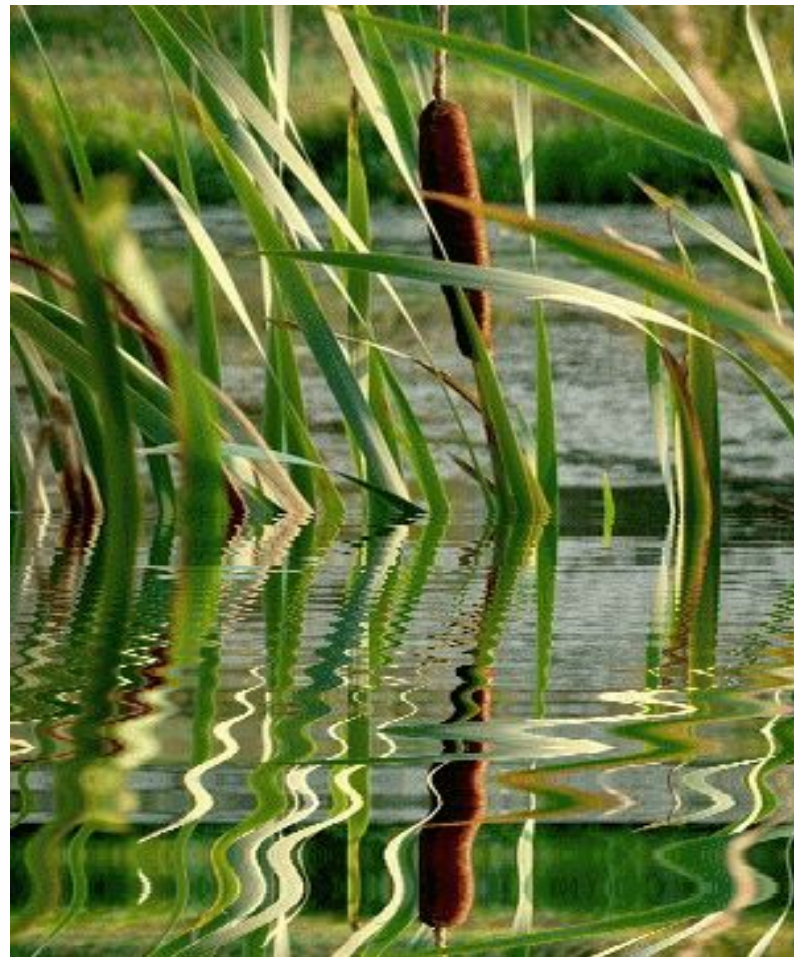

Балоты

- Беларусь займае першае месца ў Еўропе па плошчы балот.

Яны вылучаюць ў 15 разоў больш кіслароду, чым аналагічны па плошчы ўчастак лесу.