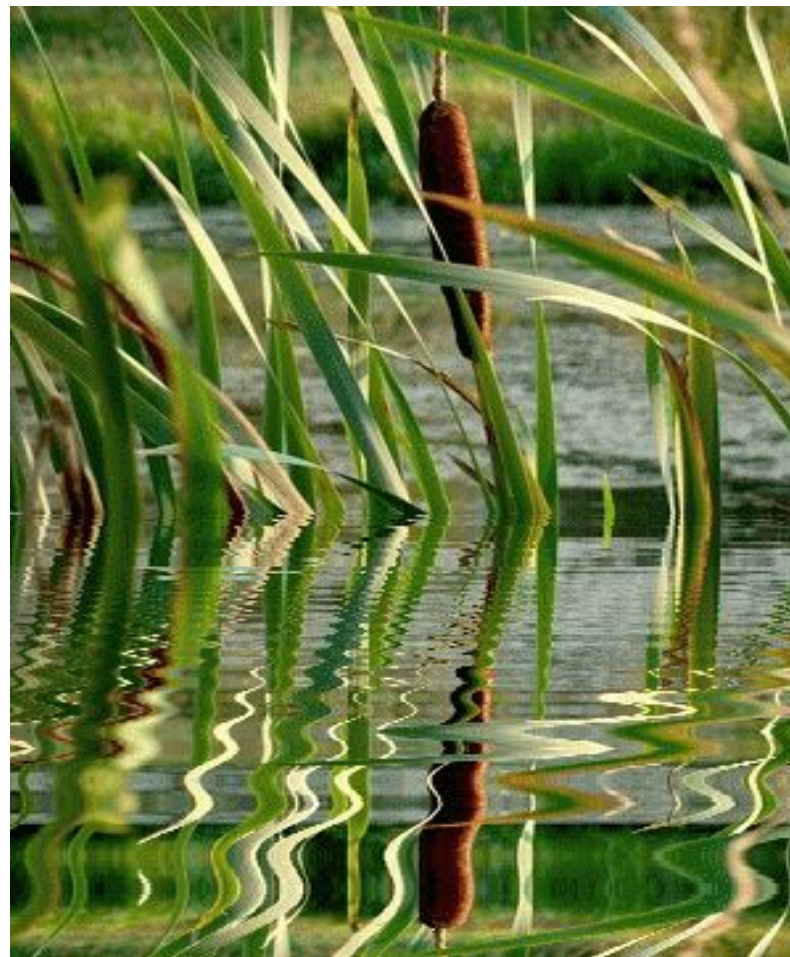

Балоты

- Беларусь займае першае месца ў Еўропе па плошчы балот.

Яны вылучаюць ў 15 разоў больш кіслароду, чым аналагічны па плошчы ўчастак лесу.