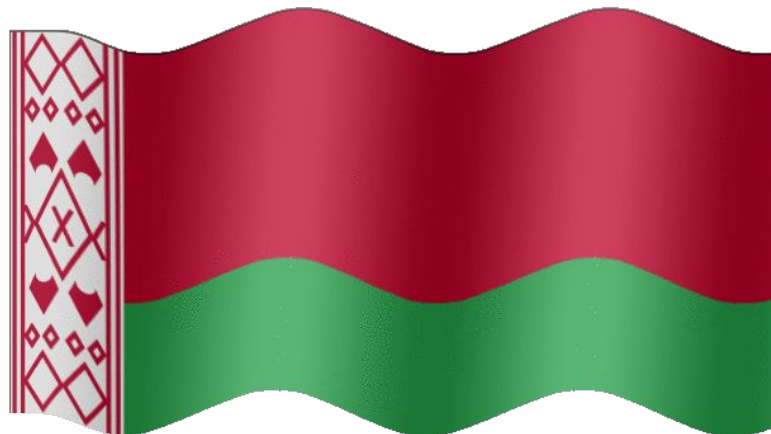

Віктарына “Сімвалы Беларусі”

**Якія дзяржаўныя
сімвалы Беларусі
вы ведаеце?**

Дзяржаўныя сімвалы Беларусі

✓ Дзяржаўны Герб
Рэспублікі
Беларусь,

✓ Дзяржаўны Сцяг
Рэспублікі
Беларусь,

✓ Дзяржаўны Гімн
Рэспублікі
Беларусь.

**Акрамя сцяга, герба і гімна,
Беларусь мае некалькі
неафіцыйных знакаў.
А вы ведаеце якія?**

**Якую жывёлу можна
назваць сімвалам
Беларусі?**

Зуб

- На сённышні дзень самы растыражав нацыянальны сім і сувенір – гэта зуб

- Дагістарычны звер жыве толькі ў нас, ды яшчэ некалькі асобнікаў ёсць у Польшчы.

- У цяперашні час велічэзных памераў муляжы гэтых суровых жывёл стаяць уздоўж дарог нашай краіны.

**Які нацыянальны парк
можна назваць сімвалам
Беларусі?**

Белавежская пушча

- **Векавы дрымучы лес – гэта прадмет захаплення замежных турыстаў, якія на сваіх раўнінах даўно ператварылі лясныя масівы ў лесапаркі і ўзорныя прыватныя ўгоддзі.**

**Які сімвал Беларусі
можна назваць
лёгкімі Еўропы?**