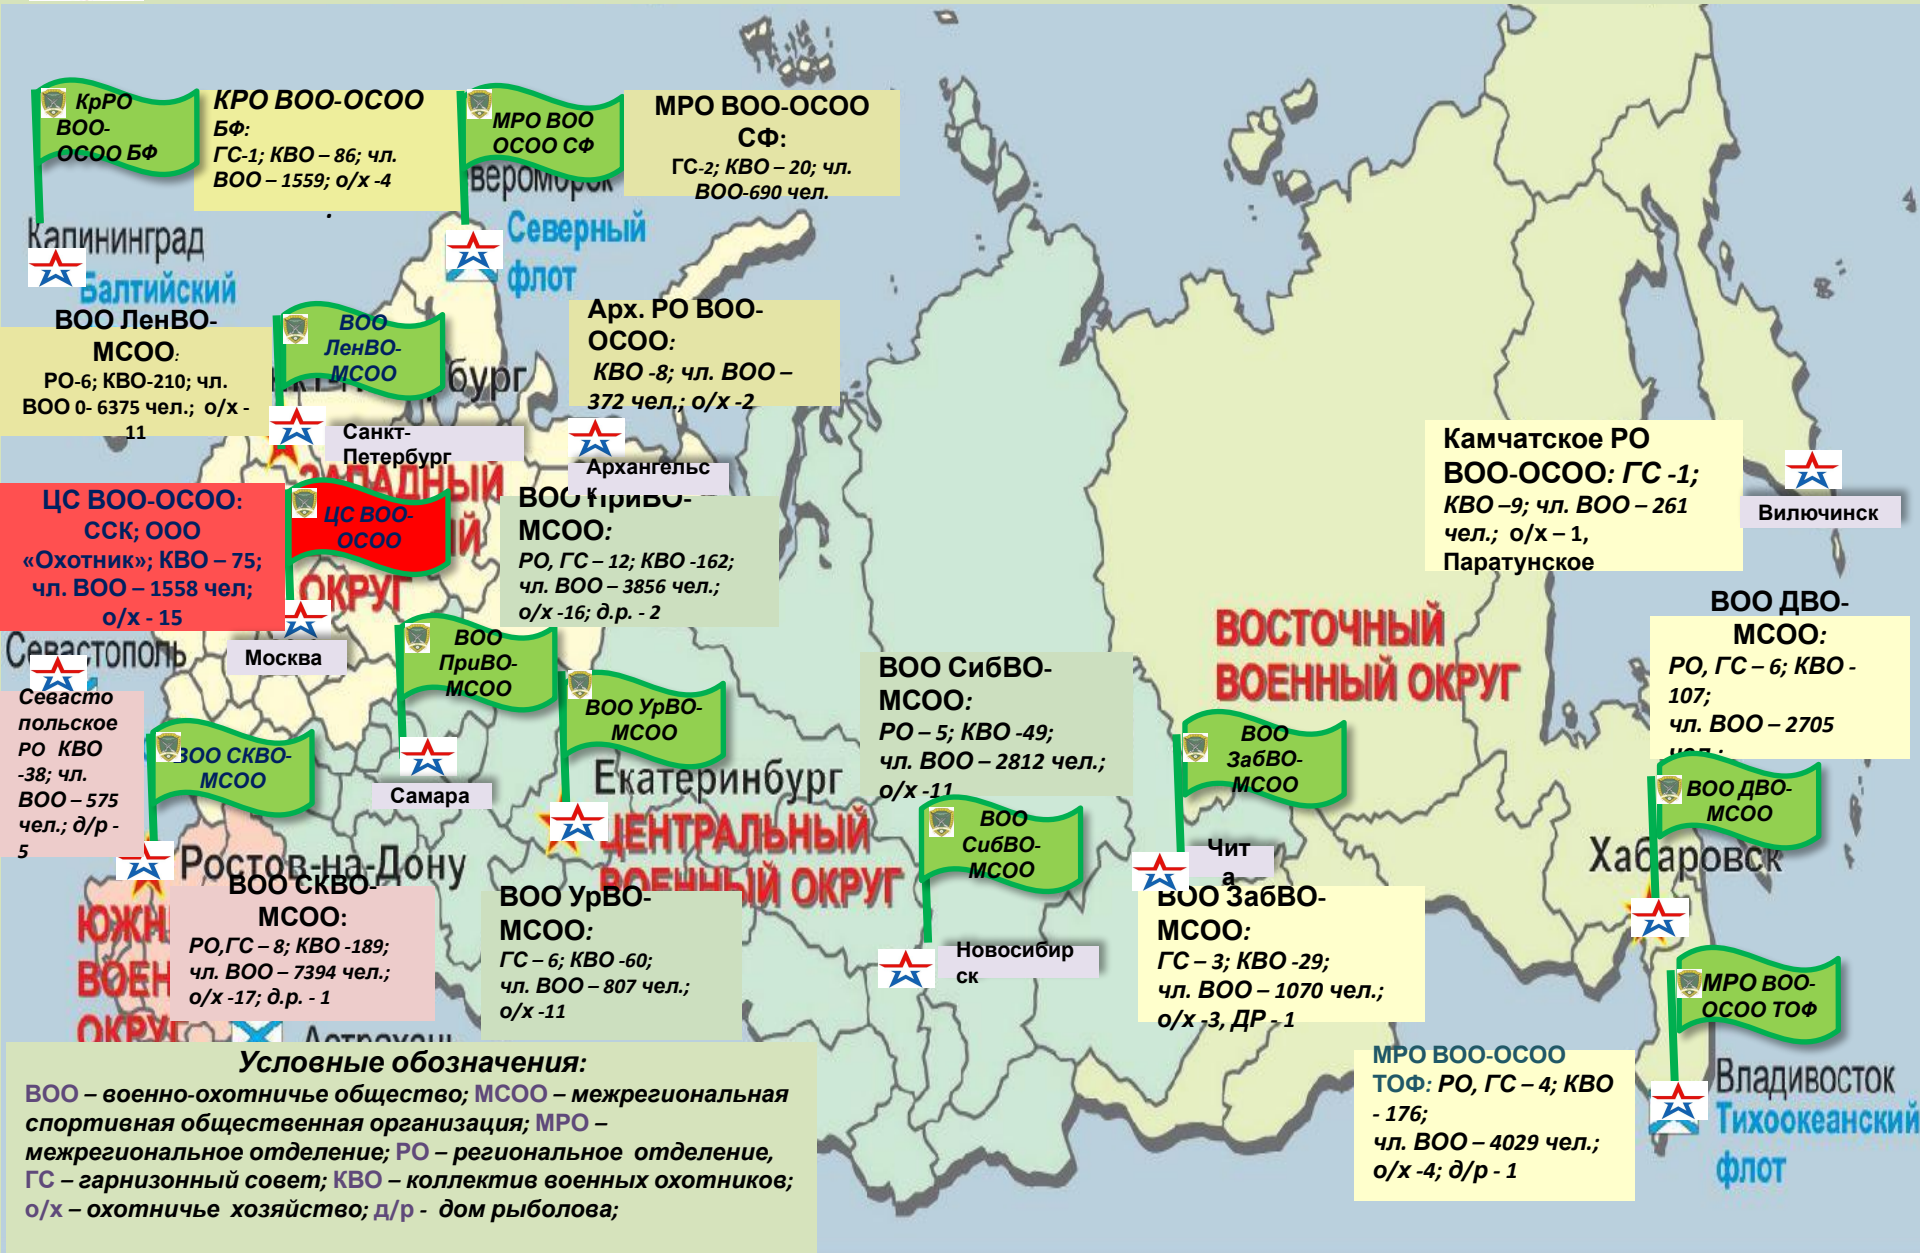

# Военно-охотничье общество в настоящее время

По состоянию на 1 марта 2017 г. в состав ВОО –ОСОО входят:

МРО ВОО – 13; РО, ГС ВОО - 61; КВО –1446; чл. ВОО – 40712 чел.; о/х -123; д.р. - 12