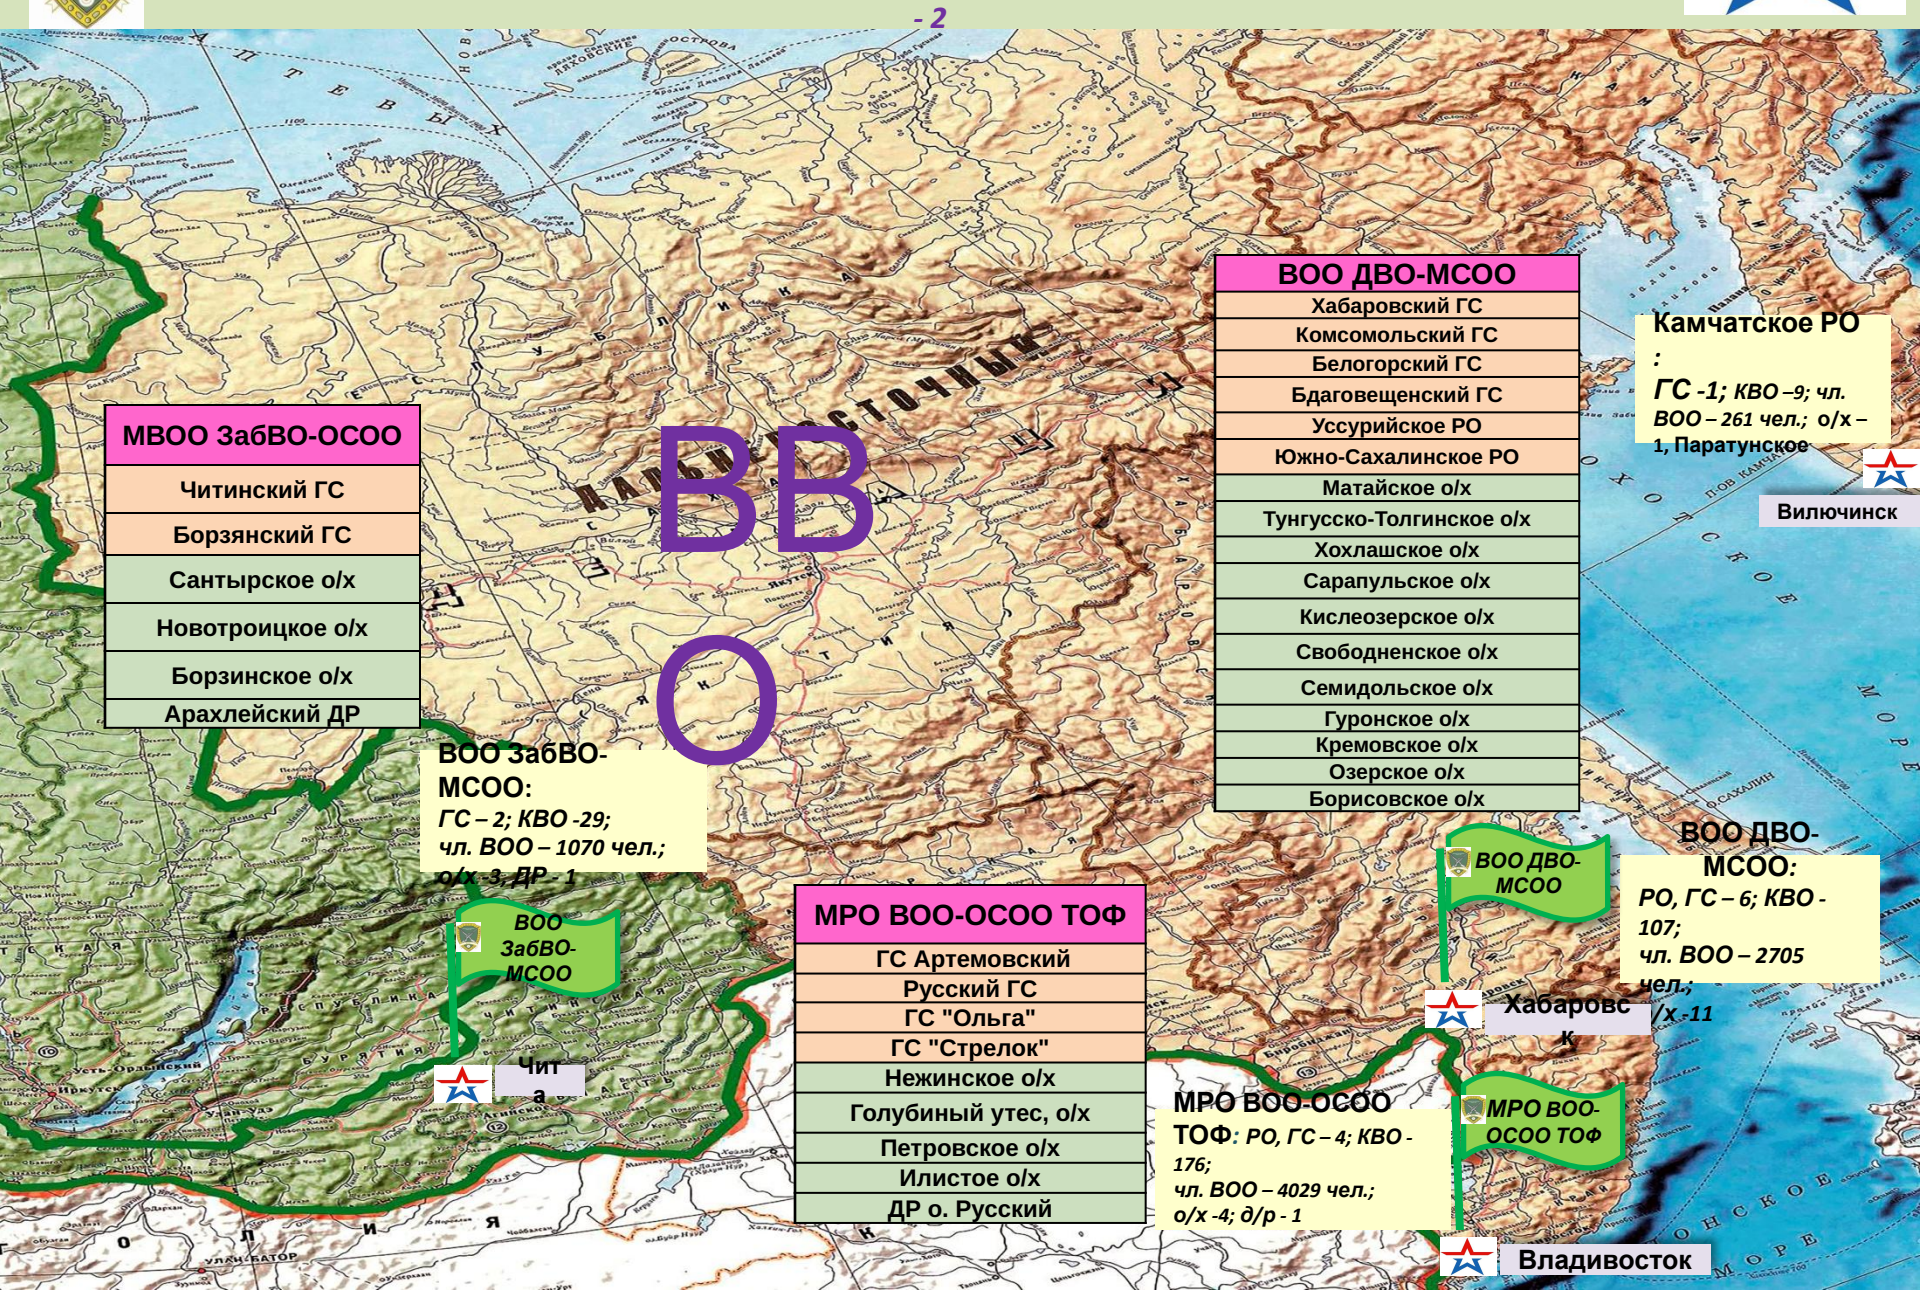

Военно-охотничьи общества, находящиеся на территории Восточного военного округа

МРО ВОО - 9, РО, ГС ВОО - 19, КВО - 321, Чл. ВОО - 8065 чел., о/х - 19, д.р.

-2

ВВО

МВОО ЗабВО-ОСО
Читинский ГС
Борзянский ГС
Сантырское о/х
Новотроицкое о/х
Борзинское о/х
Арахлейский ДР

ВОО забВО-МСОО:
ГС - 2; КВО - 29;
чл. ВОО - 1070 чел.;
о/х - 3, ДР - 1

ВОО ЗабВО-МСОО

Чита

МРО ВОО-ОСО ТОФ
ГС Артемовский
Русский ГС
ГС "Ольга"
ГС "Стрелок"
Нежинское о/х
Голубиный утес, о/х
Петровское о/х
Илистое о/х
ДР о. Русский

ВОО ДВО-МСОО
Хабаровский ГС
Комсомольский ГС
Белогорский ГС
Бдаговеценский ГС
Уссурийское РО
Южно-Сахалинское РО
Матайское о/х
Тунгуско-Толгинское о/х
Хохлашское о/х
Сарапульское о/х
Кислеозерское о/х
Свободненское о/х
Семидольское о/х
Гуронское о/х
Кремовское о/х
Озерское о/х
Борисовское о/х

Камчатское РО
:
ГС -1; КВО -9; чл. ВОО - 261 чел.; о/х - 1, Паратунское

Вилучинск

ВОО ДВО-МСОО

ВОО ДВО-МСОО:
РО, ГС - 6; КВО - 107;
чл. ВОО - 2705 чел.;
о/х - 11

Хабаровск

МРО ВОО-ОСО ТОФ

МРО ВОО-ОСО ТОФ: РО, ГС - 4; КВО - 176;
чл. ВОО - 4029 чел.;
о/х - 4; д/р - 1

Владивосток