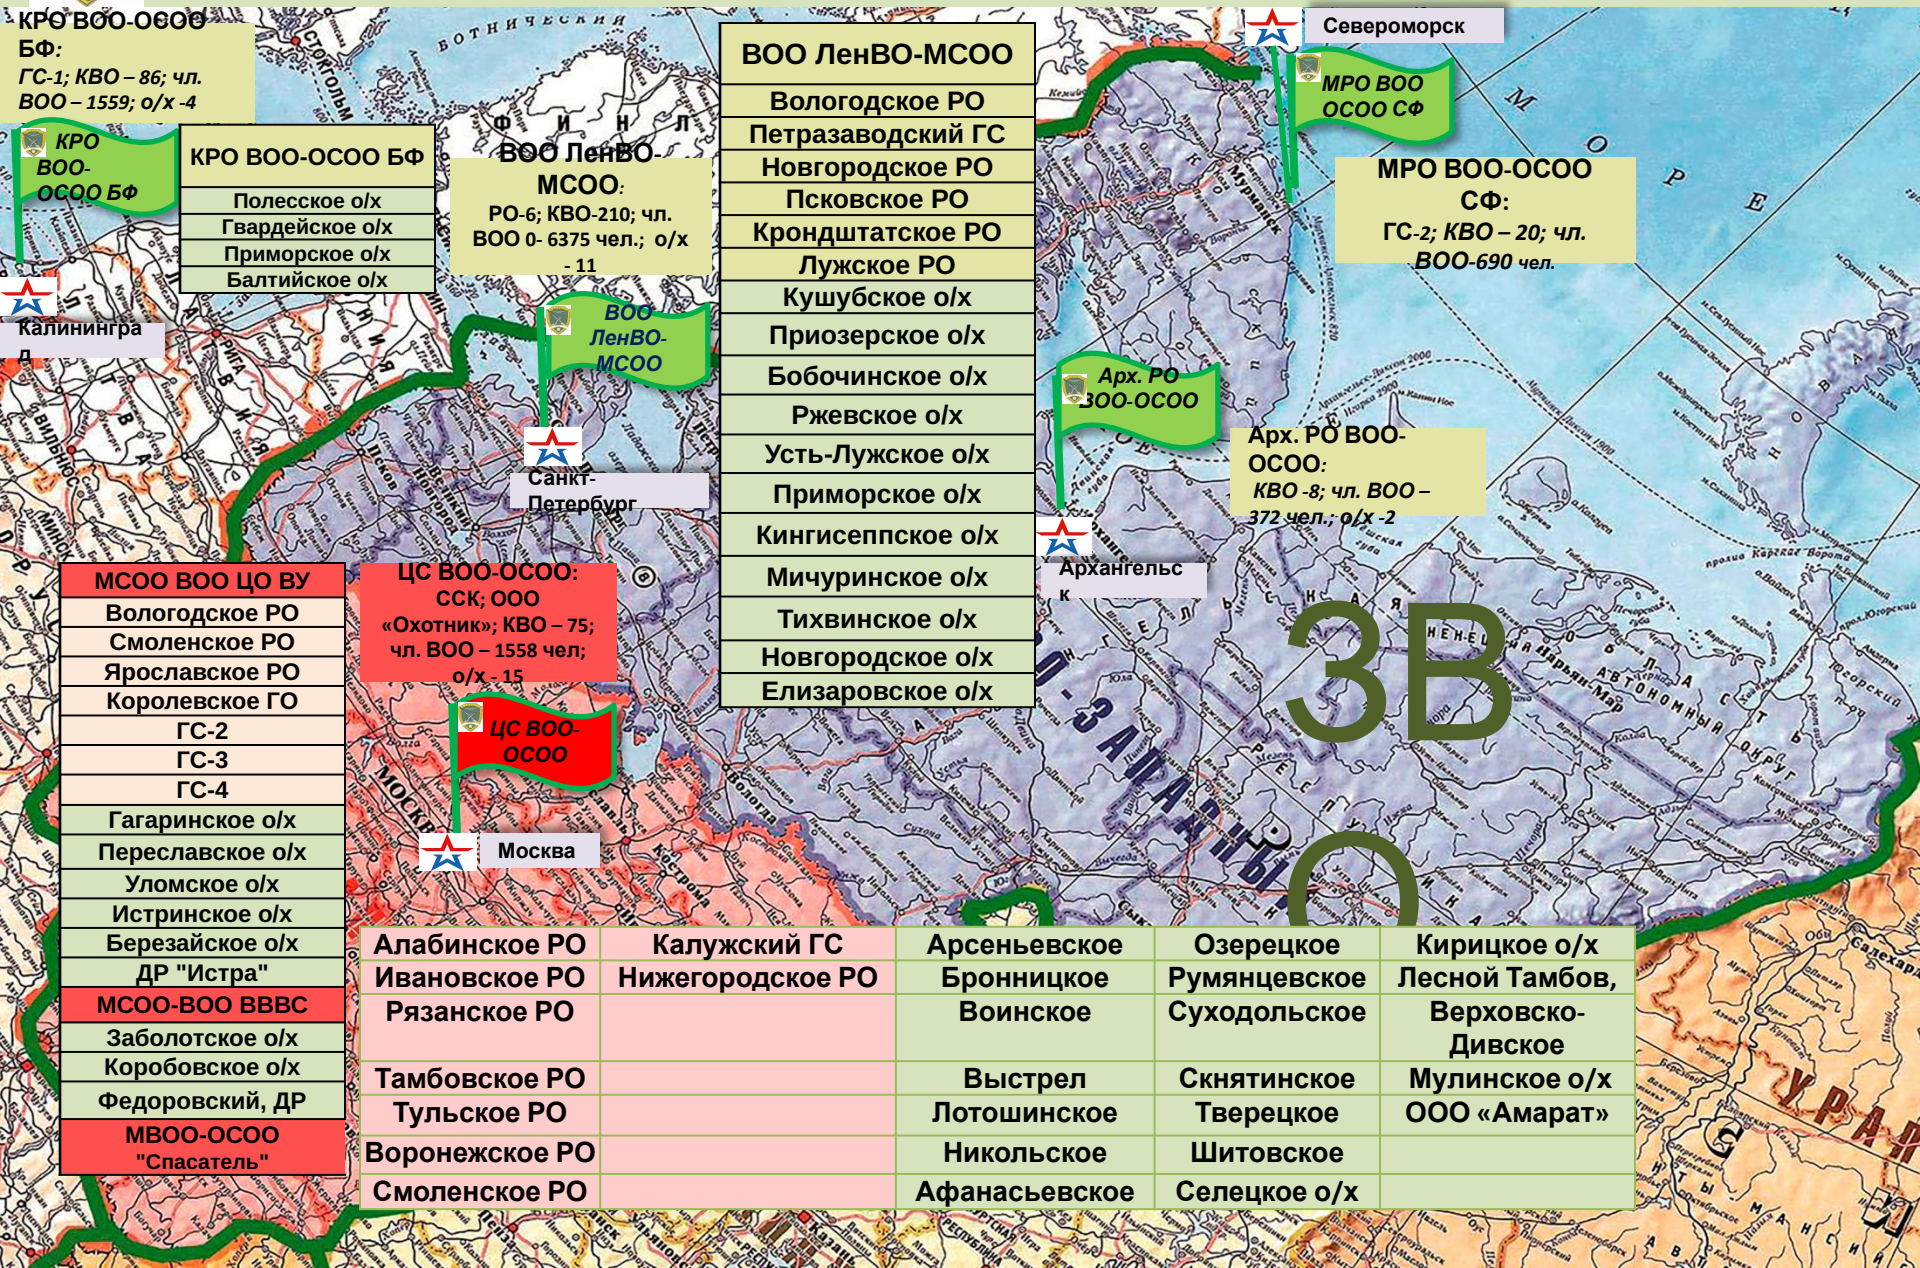

# Военно-охотничьи общества, находящиеся на территории Западного военного округа

МРО ВОО-6, РО, ГР ВОО-17, КВО-352, чл. ВОО-15106 чел, о/х-44; д.

р. - 2

**КРО ВОО-0600**  
БФ:  
ГС-1; КВО – 86; чл. ВОО – 1559; о/х-4