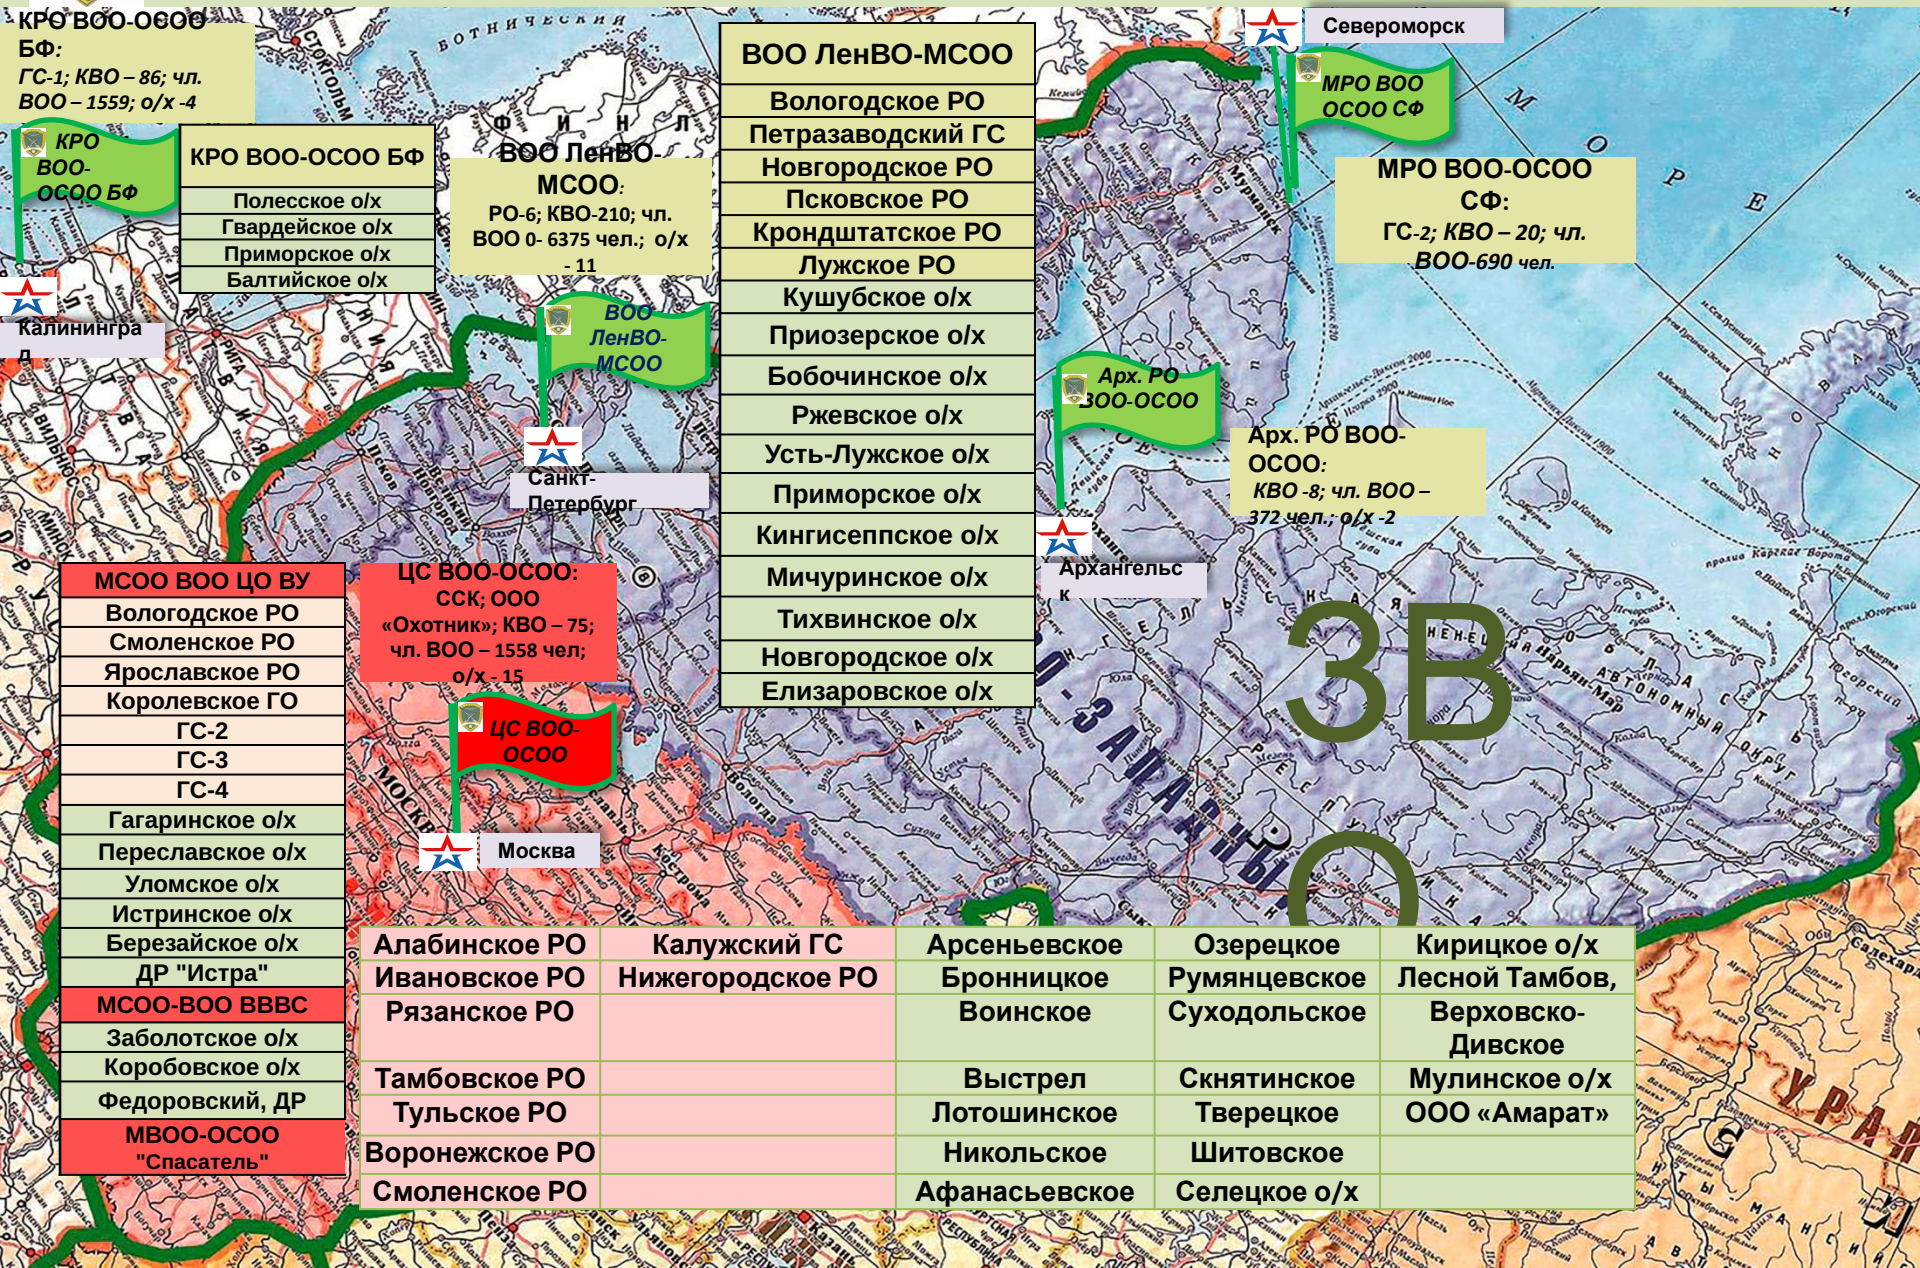

# Военно-охотничьи общества, находящиеся на территории Западного военного округа

МРО ВОО-6, РО, ГР ВОО-17, КВО-352, чл. ВОО-15166 чел, о/х-44; д.

р. - 2

**КРО ВОО-0600**  
БФ:  
ГС-1; КВО – 86; чл. ВОО – 1559; о/х-4

**КРО ВОО-0500 БФ**

**КРО ВОО-0500 БФ**  
Полеское о/х  
Гвардейское о/х  
Приморское о/х  
Балтийское о/х

**ВОО ЛенВО-МСОО:**  
РО-6; КВО-210; чл. ВОО 0- 6375 чел.; о/х - 11

**ВОО ЛенВО-МСОО**

- ВОО ЛенВО-МСОО
- Вологодское РО
- Петразаводский ГС
- Новгородское РО
- Псковское РО
- Крондштатское РО
- Лужское РО
- Кушубское о/х
- Приозерское о/х
- Бобочинское о/х
- Ржевское о/х
- Усть-Лужское о/х
- Приморское о/х
- Кингисеппское о/х
- Мичуринское о/х
- Тихвинское о/х
- Новгородское о/х
- Елизаровское о/х