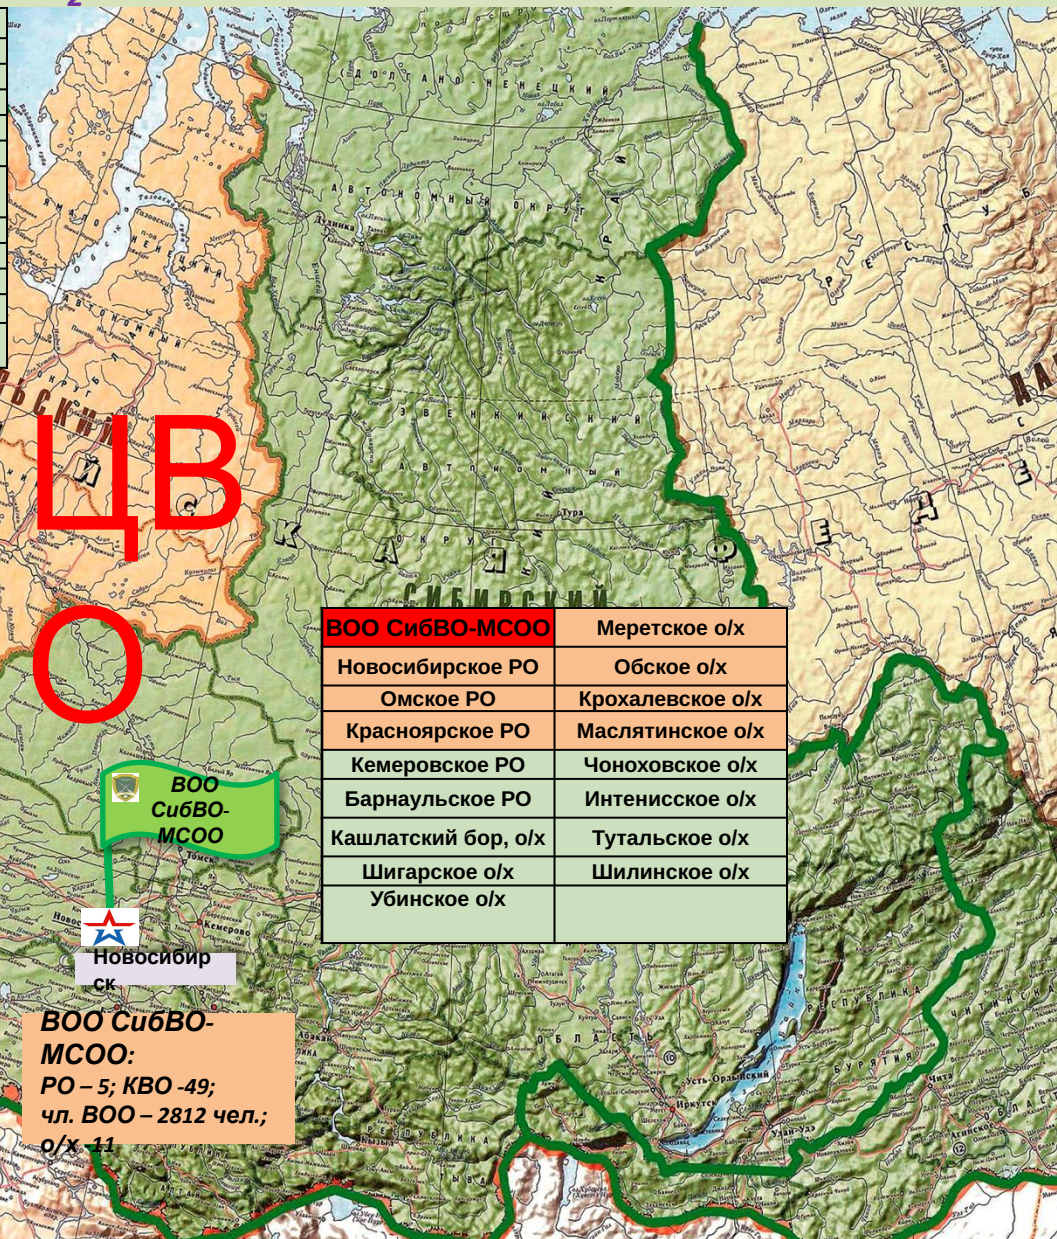

Военно-охотничьи общества, находящиеся на территории Центрального военного округа

МРО ВОО - 3; РО, ГС ВОО - 23; КВО - 271, чл. ВОО - 6975 чел., о/х - 36; в.р.

- 2

МВОО ПриВО-ОСОО	Васильевское о/х	Люкское о/х
Саратовский ГС	Смольковское о/х	Юговское о/х
Пензенский ГС	Лесное о/х	Бершетское о/х
Йошкар-Олинский ГС	Волжско-Камское о/х	Узинское о/х
Кировский ГС	Березовское о/х	Семиозерное о/х
Оренбургский ГС	Тоцкое о/х	Краснореченское о/х
Казанский ГС	Первушинское о/х	ДОР "Черновское водохранилище"
Пермский ГС	Карамакское о/х	СРБ "Проран"
Ульяновский ГС	Шиханское о/х	
Уфимский ГС	Мироновское о/х	
Ижевский ГС	Безенчукский ГС	
Самарский ГС		

Самара

ВОО ПриВО-МСОО:
РО, ГС - 12; КВО - 162;
чл. ВОО - 3856 чел.;
о/х - 16; в.р. - 2

Екатеринбу

ВОО УрВО-МСОО:
ГС - 6; КВО - 60;
чл. ВОО - 807 чел.;
о/х - 11

Новосибирск

ВОО СиВВО-МСОО:
РО - 5; КВО - 49;
чл. ВОО - 2812 чел.;
о/х - 11

МВОО УрВО-ОСОО

Шадринский ГС	Порошинское о/х
Курганский ГС	Сытерское о/х
Тюменский ГС	Уфимское о/х
Ханты-Мансийский ГС	Тансуйское о/х
Озерский ГС	Супринское о/х
Челябинский ГС	Каинкульское о/х
	Кокланское о/х
	Огневское о/х
	Селиткульское о/х
	Супукульское о/х
	Шугунякское о/х

ВОО СиВВО-МСОО

Новосибирское РО	Меретское о/х
Омское РО	Обское о/х
Красноярское РО	Крохалевское о/х
Кемеровское РО	Маслятинское о/х
Барнаулское РО	Чоноховское о/х
Кашлатский бор, о/х	Интенисское о/х
Шигарское о/х	Тутальское о/х
Убинское о/х	Шилинское о/х