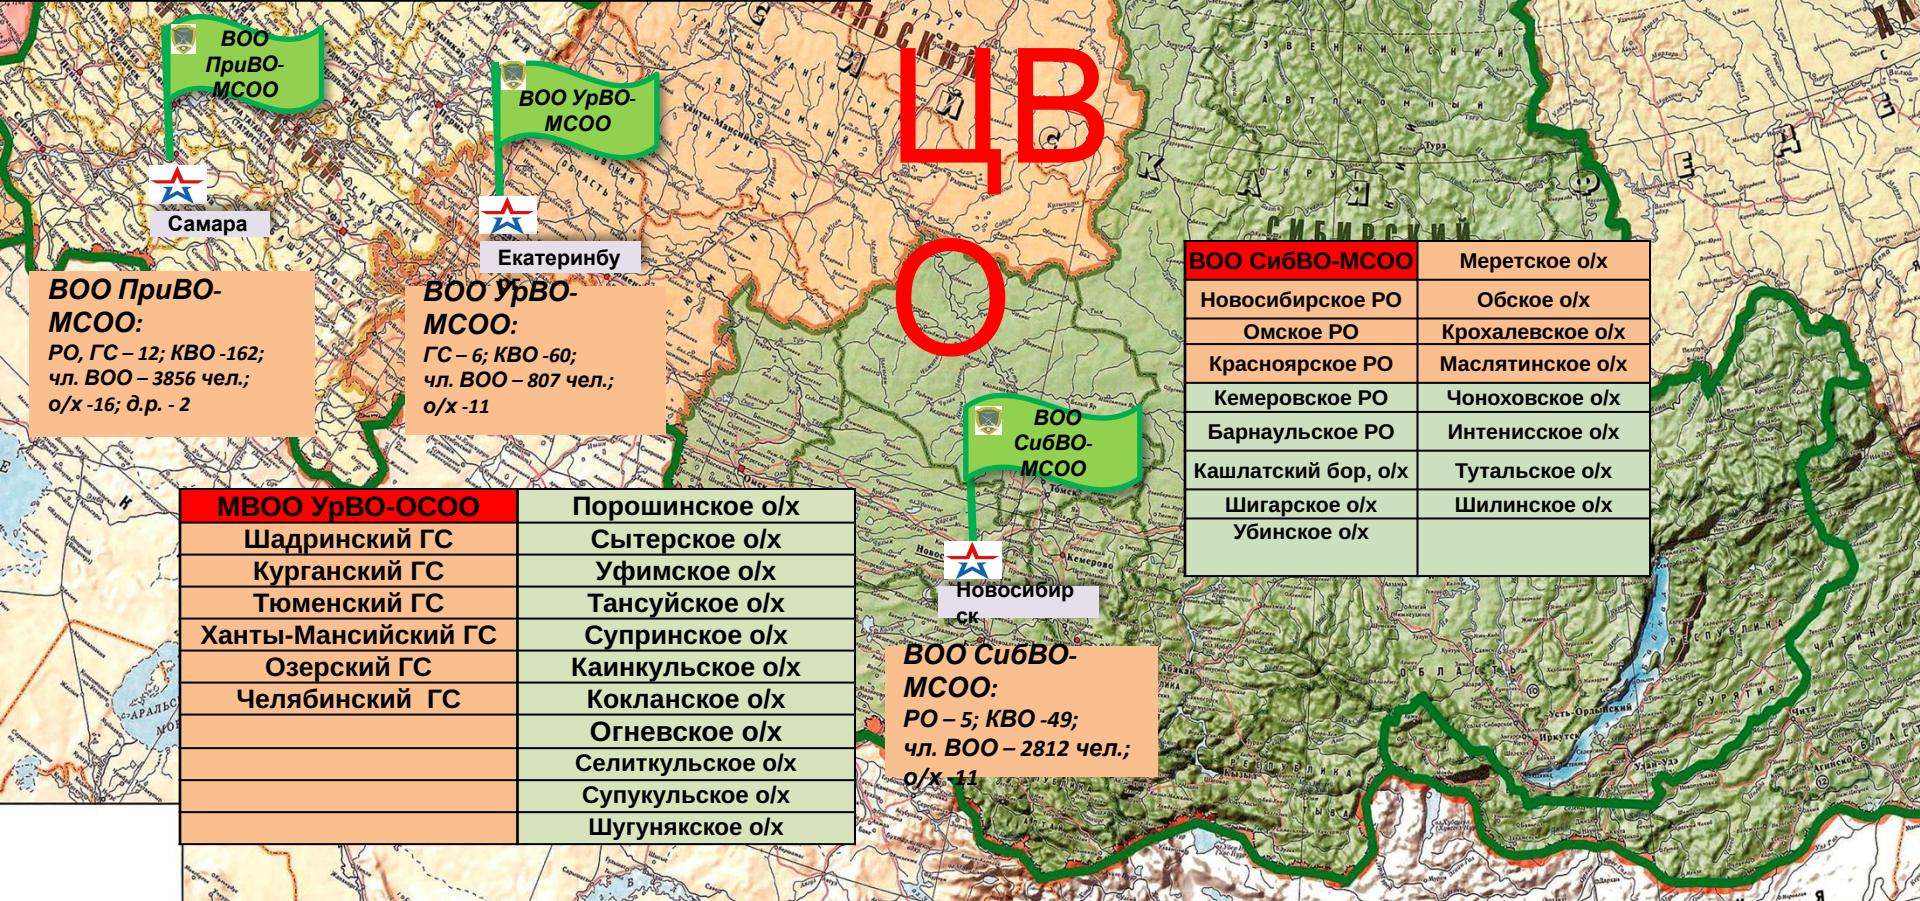

Военно-охотничьи общества, находящиеся на территории Центрального военного округа

МРО ВОО - 3; РО ГС ВОО - 23; КВО - 271, чл. ВОО - 6975 чел., о/х - 36; в.р.

- 2

МВОО ПриВО-ОСОО	Васильевское о/х	Люкское о/х
Саратовский ГС	Смольковское о/х	Юговское о/х
Пензенский ГС	Лесное о/х	Бершетское о/х
Йошкар-Олинский ГС	Волжско-Камское о/х	Узинское о/х
Кировский ГС	Березовское о/х	Семиозерное о/х
Оренбургский ГС	Тоцкое о/х	Краснореченское о/х
Казанский ГС	Первушинское о/х	ДОР "Черновское водохранилище"
Пермский ГС	Карамакское о/х	СРБ "Проран"
Ульяновский ГС	Шиханское о/х	
Уфимский ГС	Мироновское о/х	
Ижевский ГС	Безенчукский ГС	
Самарский ГС		

Самара

Екатеринбу

ЦВ

О

Новосибирск

ВОО ПриВО-МСОО:
РО, ГС - 12; КВО - 162;
чл. ВОО - 3856 чел.;
о/х - 16; в.р. - 2

ВОО УрВО-МСОО:
ГС - 6; КВО - 60;
чл. ВОО - 807 чел.;
о/х - 11

ВОО СибВО-МСОО

Новосибирское РО	Обское о/х
Омское РО	Крохалевское о/х
Красноярское РО	Маслятинское о/х
Кемеровское РО	Чоноховское о/х
Барнаулское РО	Интенисское о/х
Кашлатский бор, о/х	Тутальское о/х
Шигарское о/х	Шилинское о/х
Убинское о/х	

МВОО УрВО-ОСОО

Шадринский ГС	Порошинское о/х
Курганский ГС	Сытерское о/х
Тюменский ГС	Уфимское о/х
Ханты-Мансийский ГС	Тансуйское о/х
Озерский ГС	Супринское о/х
Челябинский ГС	Каинкульское о/х
	Кокланское о/х
	Огневское о/х
	Селиткульское о/х
	Супукульское о/х
	Шугунякское о/х

ВОО СибВО-МСОО:
РО - 5; КВО - 49;
чл. ВОО - 2812 чел.;
о/х - 11