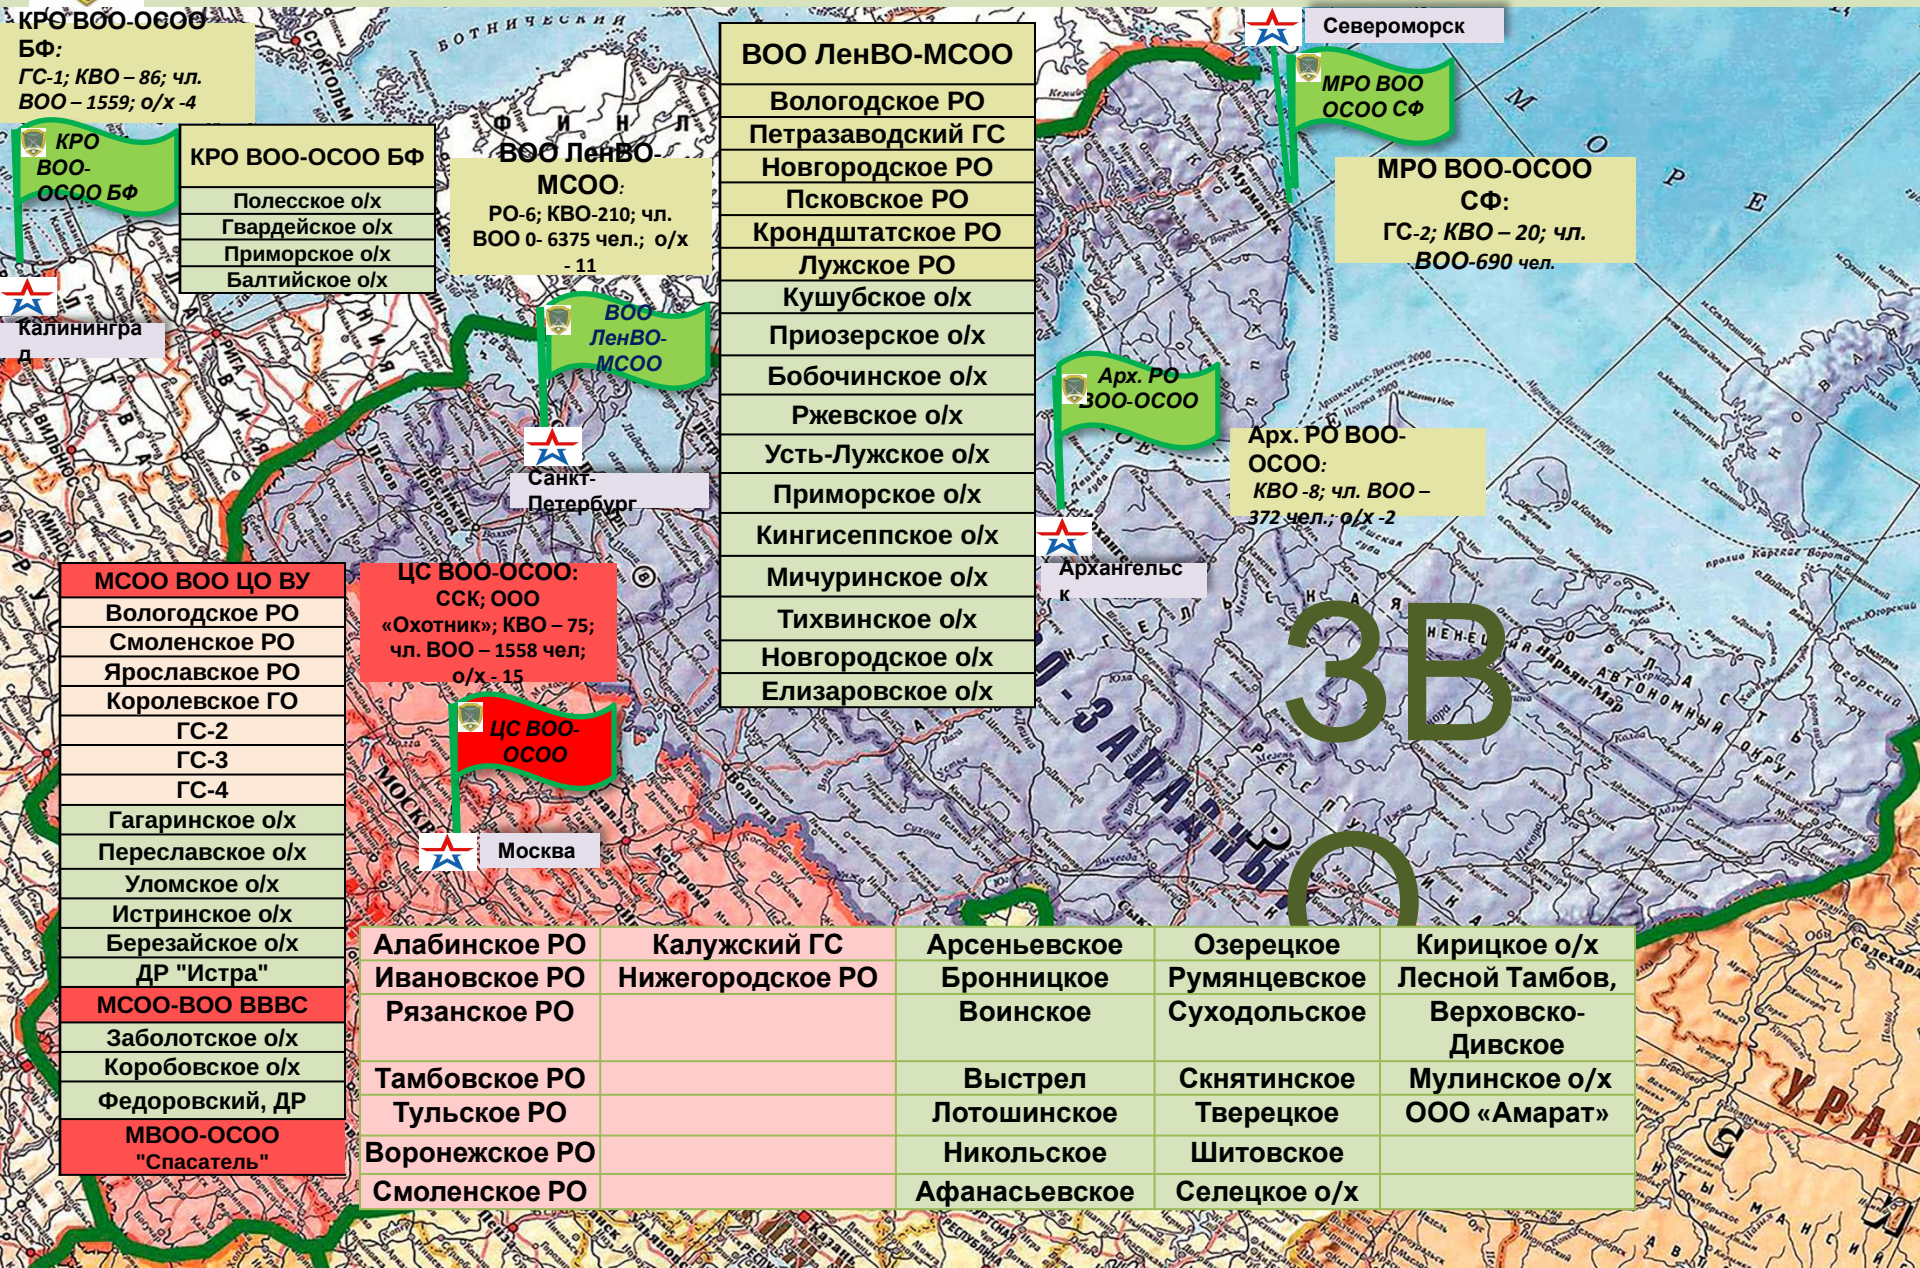

# Военно-охотничьи общества, находящиеся на территории Западного военного округа

МРО ВОО-6, РО, ГР ВОО-17, КВО-352, чл. ВОО-15166 чел, о/х-44; д.

р. - 2

**КРО ВОО-0600**  
БФ:  
ГС-1; КВО – 86; чл. ВОО – 1559; о/х-4