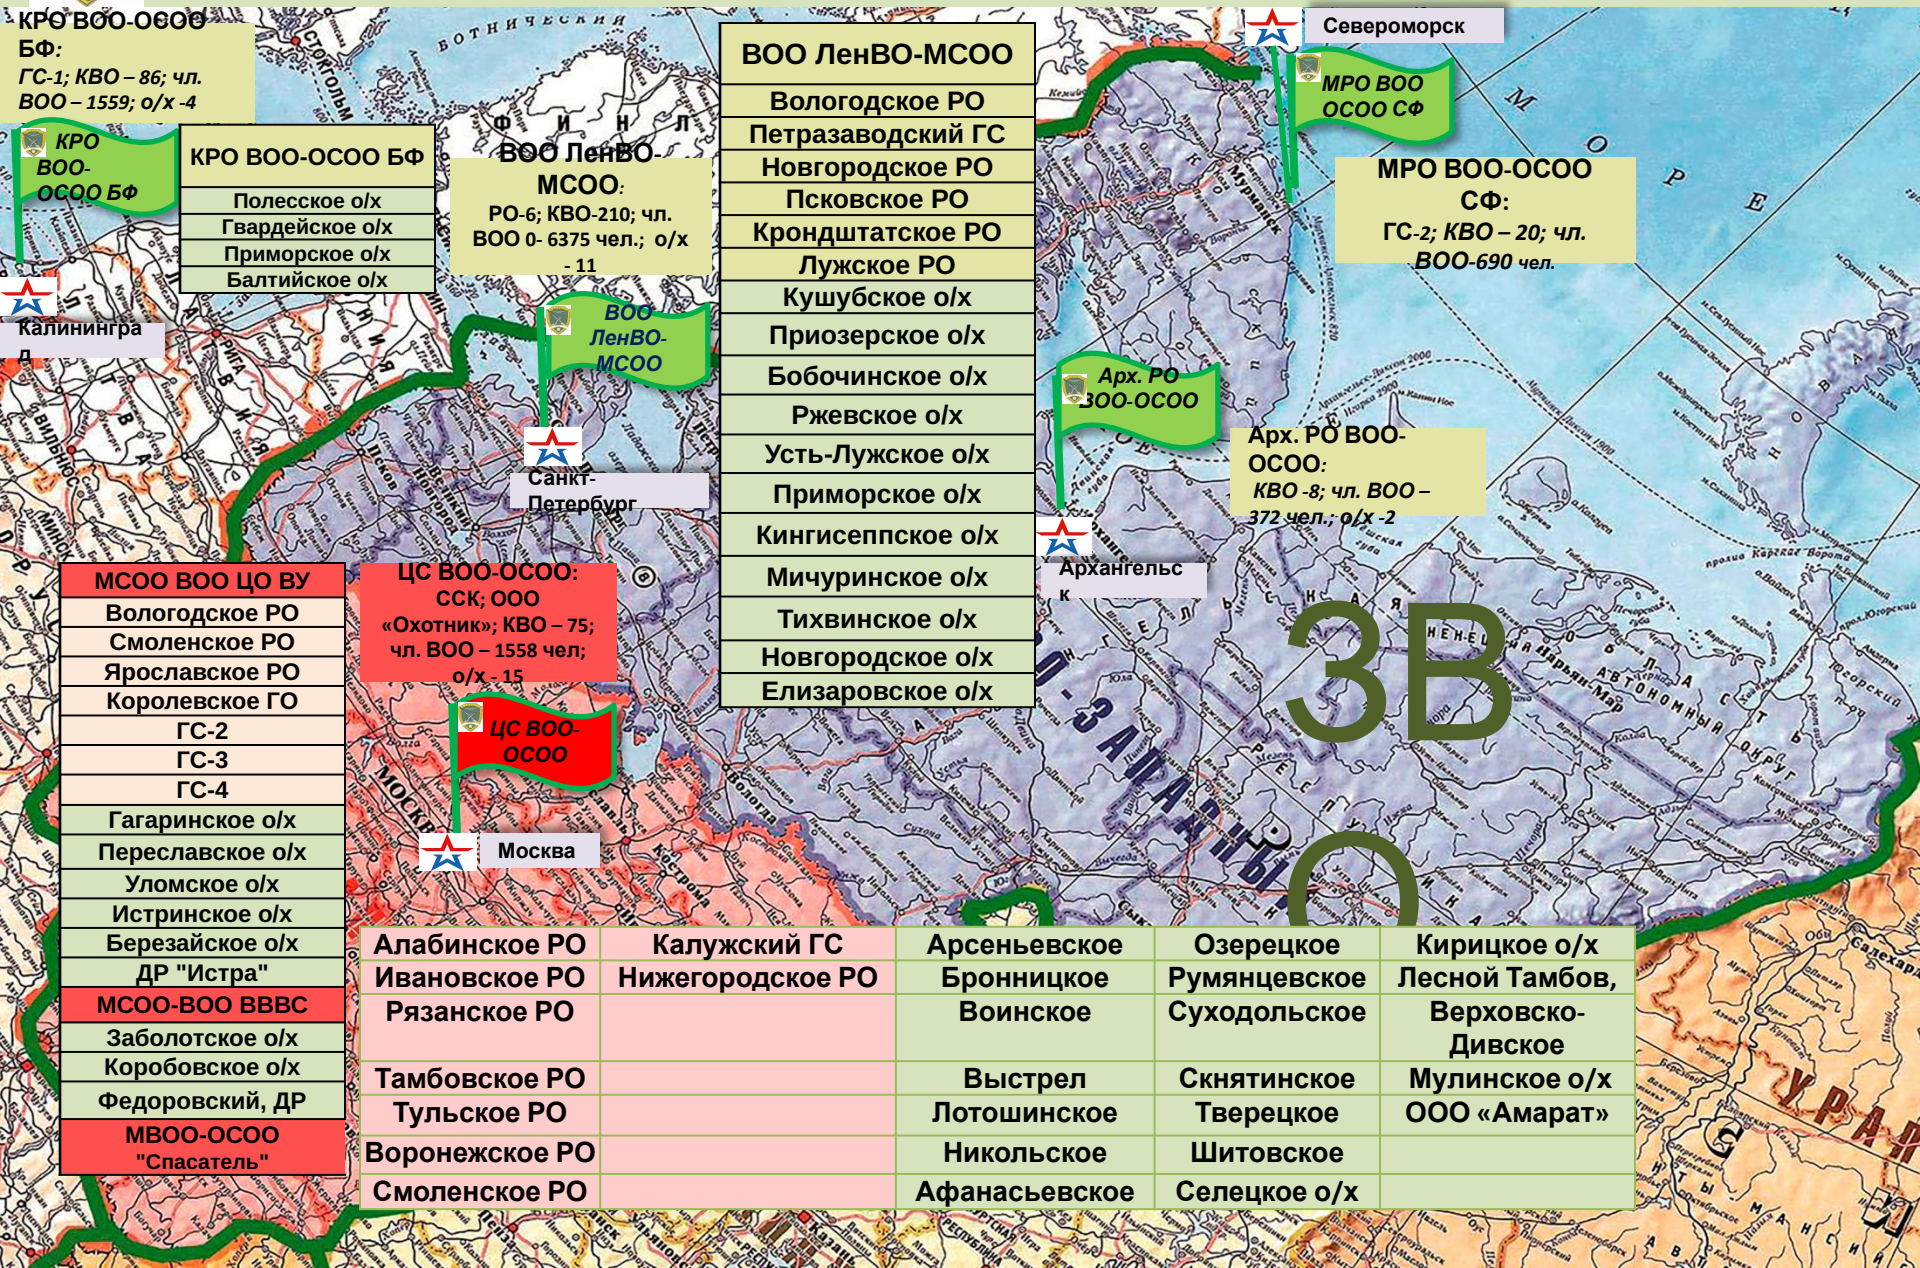

Военно-охотничьи общества, находящиеся на территории Западного военного округа

МРО ВОО-6, РО, ГР ВОО-17, КВО-352, чл. ВОО-15166 чел, о/х-44; д.

р. - 2

КРО ВОО-0600
БФ:
ГС-1; КВО – 86; чл. ВОО – 1559; о/х-4

КРО ВОО-0500 БФ

КРО ВОО-0500 БФ
Полеское о/х
Гвардейское о/х
Приморское о/х
Балтийское о/х

ВОО ЛенВО-МСОО:
РО-6; КВО-210; чл. ВОО 0- 6375 чел.; о/х - 11

ВОО ЛенВО-МСОО

- ВОО ЛенВО-МСОО
- Вологодское РО
- Петразаводский ГС
- Новгородское РО
- Псковское РО
- Крондштатское РО
- Лужское РО
- Кушубское о/х
- Приозерское о/х
- Бобочинское о/х
- Ржевское о/х
- Усть-Лужское о/х
- Приморское о/х
- Кингисеппское о/х
- Мичуринское о/х
- Тихвинское о/х
- Новгородское о/х
- Елизаровское о/х

Североморск

МРО ВОО-0500 СФ

МРО ВОО-0500 СФ:
ГС-2; КВО – 20; чл. ВОО-690 чел.

Арх. РО ВОО-300-0500

Арх. РО ВОО-0500:
КВО-8; чл. ВОО – 372 чел.; о/х-2

Архангельск

ЗВ

МСОО ВОО ЦО ВУ

- Вологодское РО
- Смоленское РО
- Ярославское РО
- Королевское ГО
- ГС-2
- ГС-3
- ГС-4
- Гагаринское о/х
- Переславское о/х
- Уломское о/х
- Истринское о/х
- Березайское о/х
- ДР "Истра"

ЦС ВОО-0500:
ССК; ОО
«Охотник»; КВО – 75; чл. ВОО – 1558 чел; о/х-15

ЦС ВОО-0500

Москва

МСОО-ВОО ВВВС

- Заболотское о/х
- Коробовское о/х
- Федоровский, ДР

МВОО-0500 "Спасатель"

- Алабинское РО
- Ивановское РО
- Рязанское РО
- Тамбовское РО
- Тульское РО
- Воронежское РО
- Смоленское РО

- Калужский ГС
- Нижегородское РО

- Арсеньевское
- Бронницкое
- Воинское
- Выстрел
- Лотошинское
- Никольское
- Афанасьевское

- Озерецкое
- Румянцевское
- Суходольское
- Скнятинское
- Тверецкое
- Шитовское
- Селецкое о/х

- Кирицкое о/х
- Лесной Тамбов,
- Верховско-Дивское
- Мулинское о/х
- ООО «Амарат»