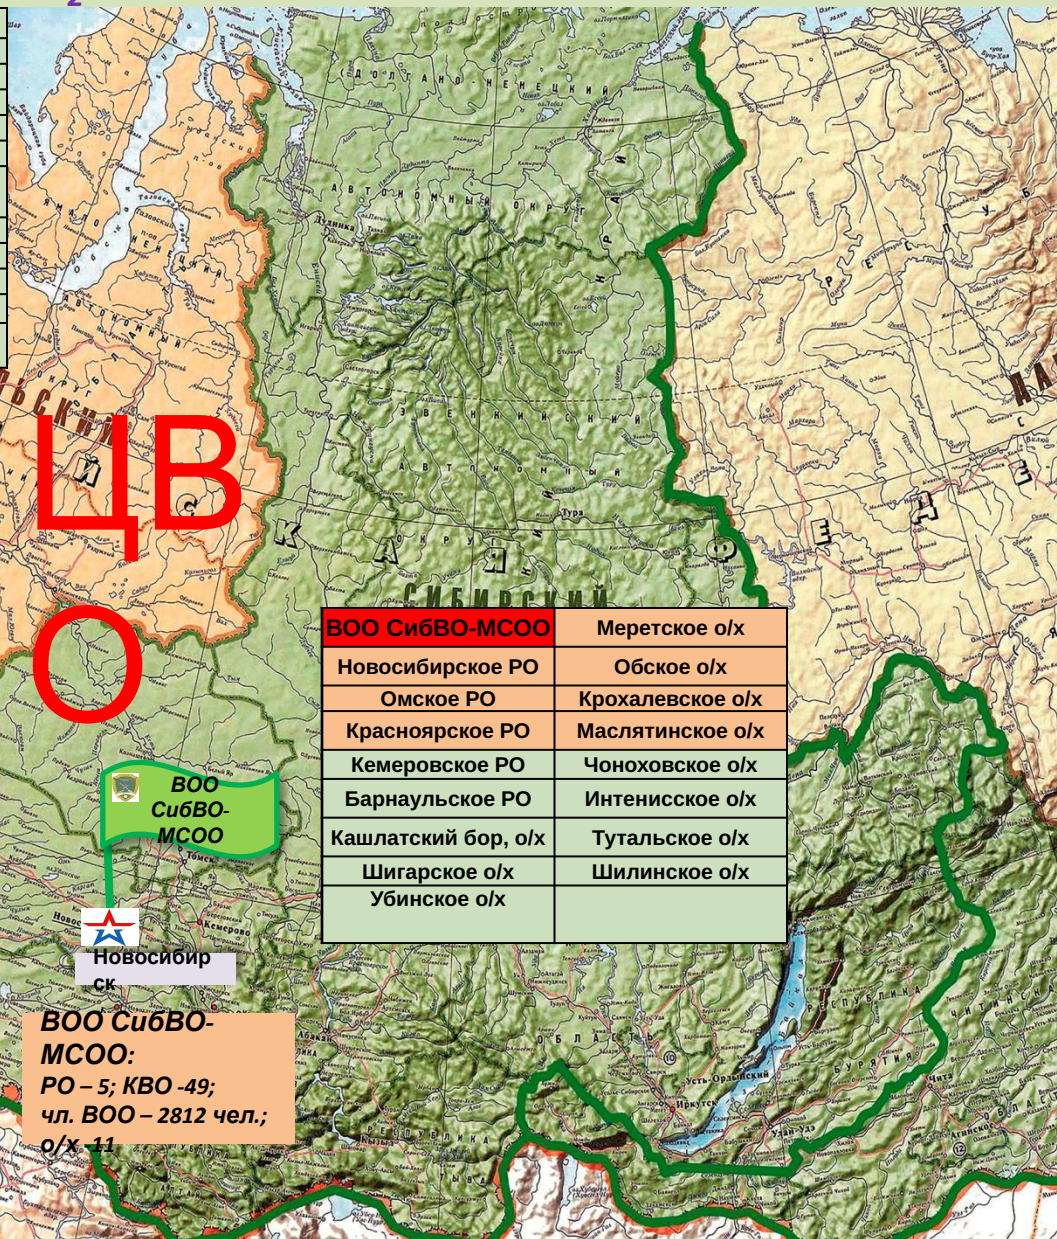

Военно-охотничьи общества, находящиеся на территории Центрального военного округа

МРО ВОО - 3; РО ГС ВОО - 23; КВО - 271, чл. ВОО - 6975 чел., о/х - 36; в.р.

- 2

МВОО ПриВО-ОСОО	Васильевское о/х	Люкское о/х
Саратовский ГС	Смольковское о/х	Юговское о/х
Пензенский ГС	Лесное о/х	Бершетское о/х
Йошкар-Олинский ГС	Волжско-Камское о/х	Узинское о/х
Кировский ГС	Березовское о/х	Семиозерное о/х
Оренбургский ГС	Тоцкое о/х	Краснореченское о/х
Казанский ГС	Первушинское о/х	ДОР "Черновское водохранилище"
Пермский ГС	Карамакское о/х	СРБ "Проран"
Ульяновский ГС	Шиханское о/х	
Уфимский ГС	Мироновское о/х	
Ижевский ГС	Безенчукский ГС	
Самарский ГС		

ВОО ПриВО-МСОО
Самара

ВОО УрВО-МСОО
Екатеринбу

ВОО ПриВО-МСОО:
РО, ГС - 12; КВО - 162;
чл. ВОО - 3856 чел.;
о/х - 16; в.р. - 2

ВОО УрВО-МСОО:
ГС - 6; КВО - 60;
чл. ВОО - 807 чел.;
о/х - 11

МВОО УрВО-ОСОО	Порошинское о/х
Шадринский ГС	Сытерское о/х
Курганский ГС	Уфимское о/х
Тюменский ГС	Тансуйское о/х
Ханты-Мансийский ГС	Супринское о/х
Озерский ГС	Каинкульское о/х
Челябинский ГС	Кокланское о/х
	Огневское о/х
	Селиткульское о/х
	Супукульское о/х
	Шугунякское о/х

ВОО СиБВО-МСОО
Новосибирск

ВОО СиБВО-МСОО:
РО - 5; КВО - 49;
чл. ВОО - 2812 чел.;
о/х - 11

ВОО СиБВО-МСОО	Меретское о/х
Новосибирское РО	Обское о/х
Омское РО	Крохалевское о/х
Красноярское РО	Маслятинское о/х
Кемеровское РО	Чоноховское о/х
Барнаулское РО	Интенисское о/х
Кашлатский бор, о/х	Тутальское о/х
Шигарское о/х	Шилинское о/х
Убинское о/х