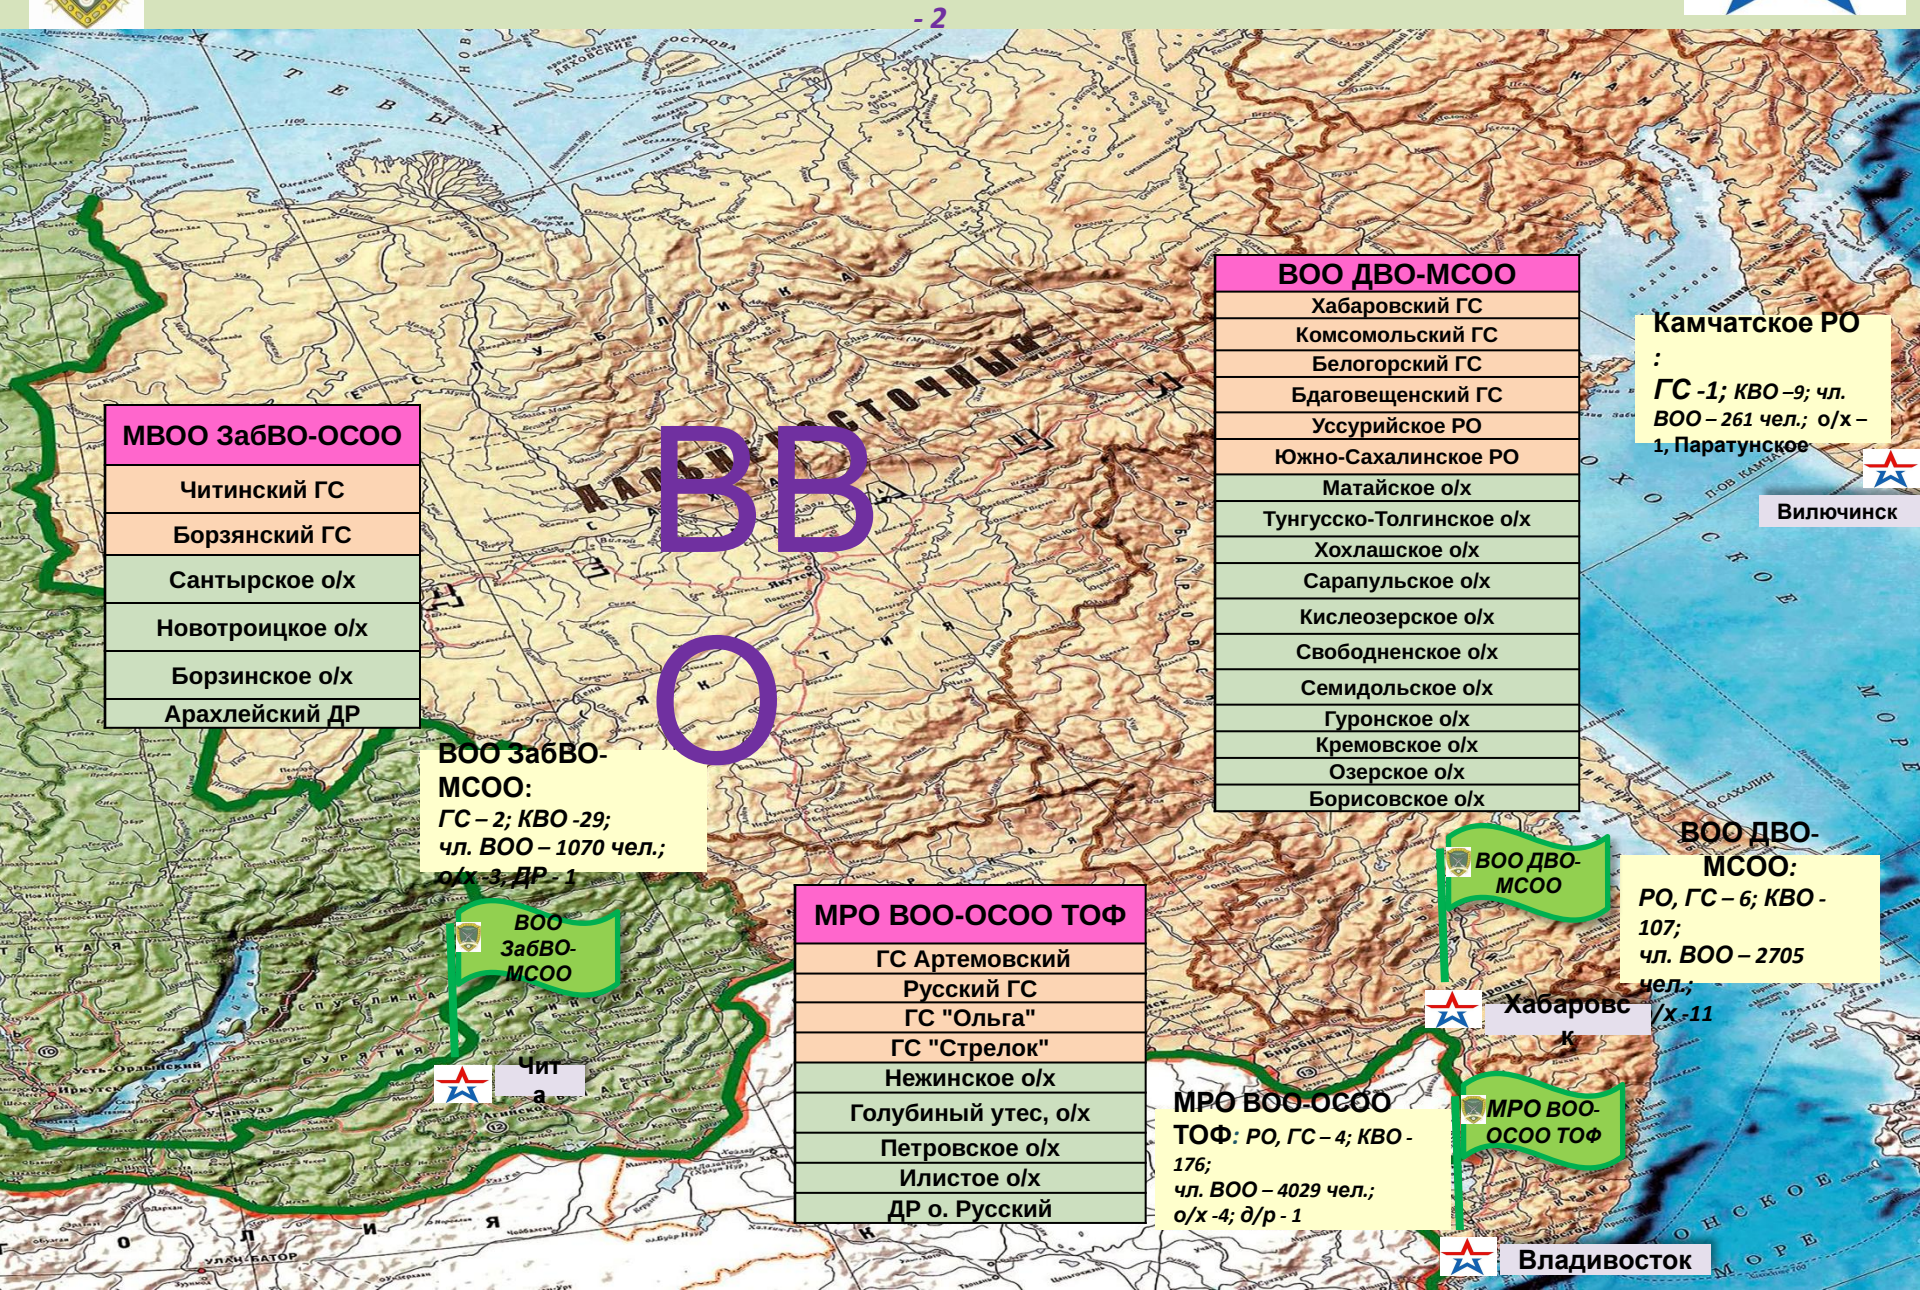

Военно-охотничьи общества, находящиеся на территории Восточного военного округа

МРО ВОО - 9, РО, ГС ВОО - 19, КВО - 321, Чл. ВОО - 8065 чел., о/х - 19, д.р.

-2

ВВО

МВОО ЗабВО-ОСО
Читинский ГС
Борзянский ГС
Сантырское о/х
Новотроицкое о/х
Борзинское о/х
Арахлейский ДР

ВОО ЗабВО-МСОО:
ГС - 2; КВО - 29;
чл. ВОО - 1070 чел.;
о/х - 3, ДР - 1

ВОО ЗабВО-МСОО

Чита

МРО ВОО-ОСО ТОФ
ГС Артемовский
Русский ГС
ГС "Ольга"
ГС "Стрелок"
Нежинское о/х
Голубиный утес, о/х
Петровское о/х
Илистое о/х
ДР о. Русский

ВОО ДВО-МСОО
Хабаровский ГС
Комсомольский ГС
Белогорский ГС
Бдаговеценский ГС
Уссурийское РО
Южно-Сахалинское РО
Матайское о/х
Тунгуско-Толгинское о/х
Хохлашское о/х
Сарапульское о/х
Кислеозерское о/х
Свободненское о/х
Семидольское о/х
Гуронское о/х
Кремовское о/х
Озерское о/х
Борисовское о/х

Камчатское РО
:
ГС -1; КВО -9; чл. ВОО - 261 чел.; о/х - 1, Паратунское

Вилучинск

ВОО ДВО-МСОО

ВОО ДВО-МСОО:
РО, ГС - 6; КВО - 107;
чл. ВОО - 2705 чел.;
о/х - 11

Хабаровск

МРО ВОО-ОСО ТОФ

МРО ВОО-ОСО ТОФ: РО, ГС - 4; КВО - 176;
чл. ВОО - 4029 чел.;
о/х - 4; д/р - 1

Владивосток