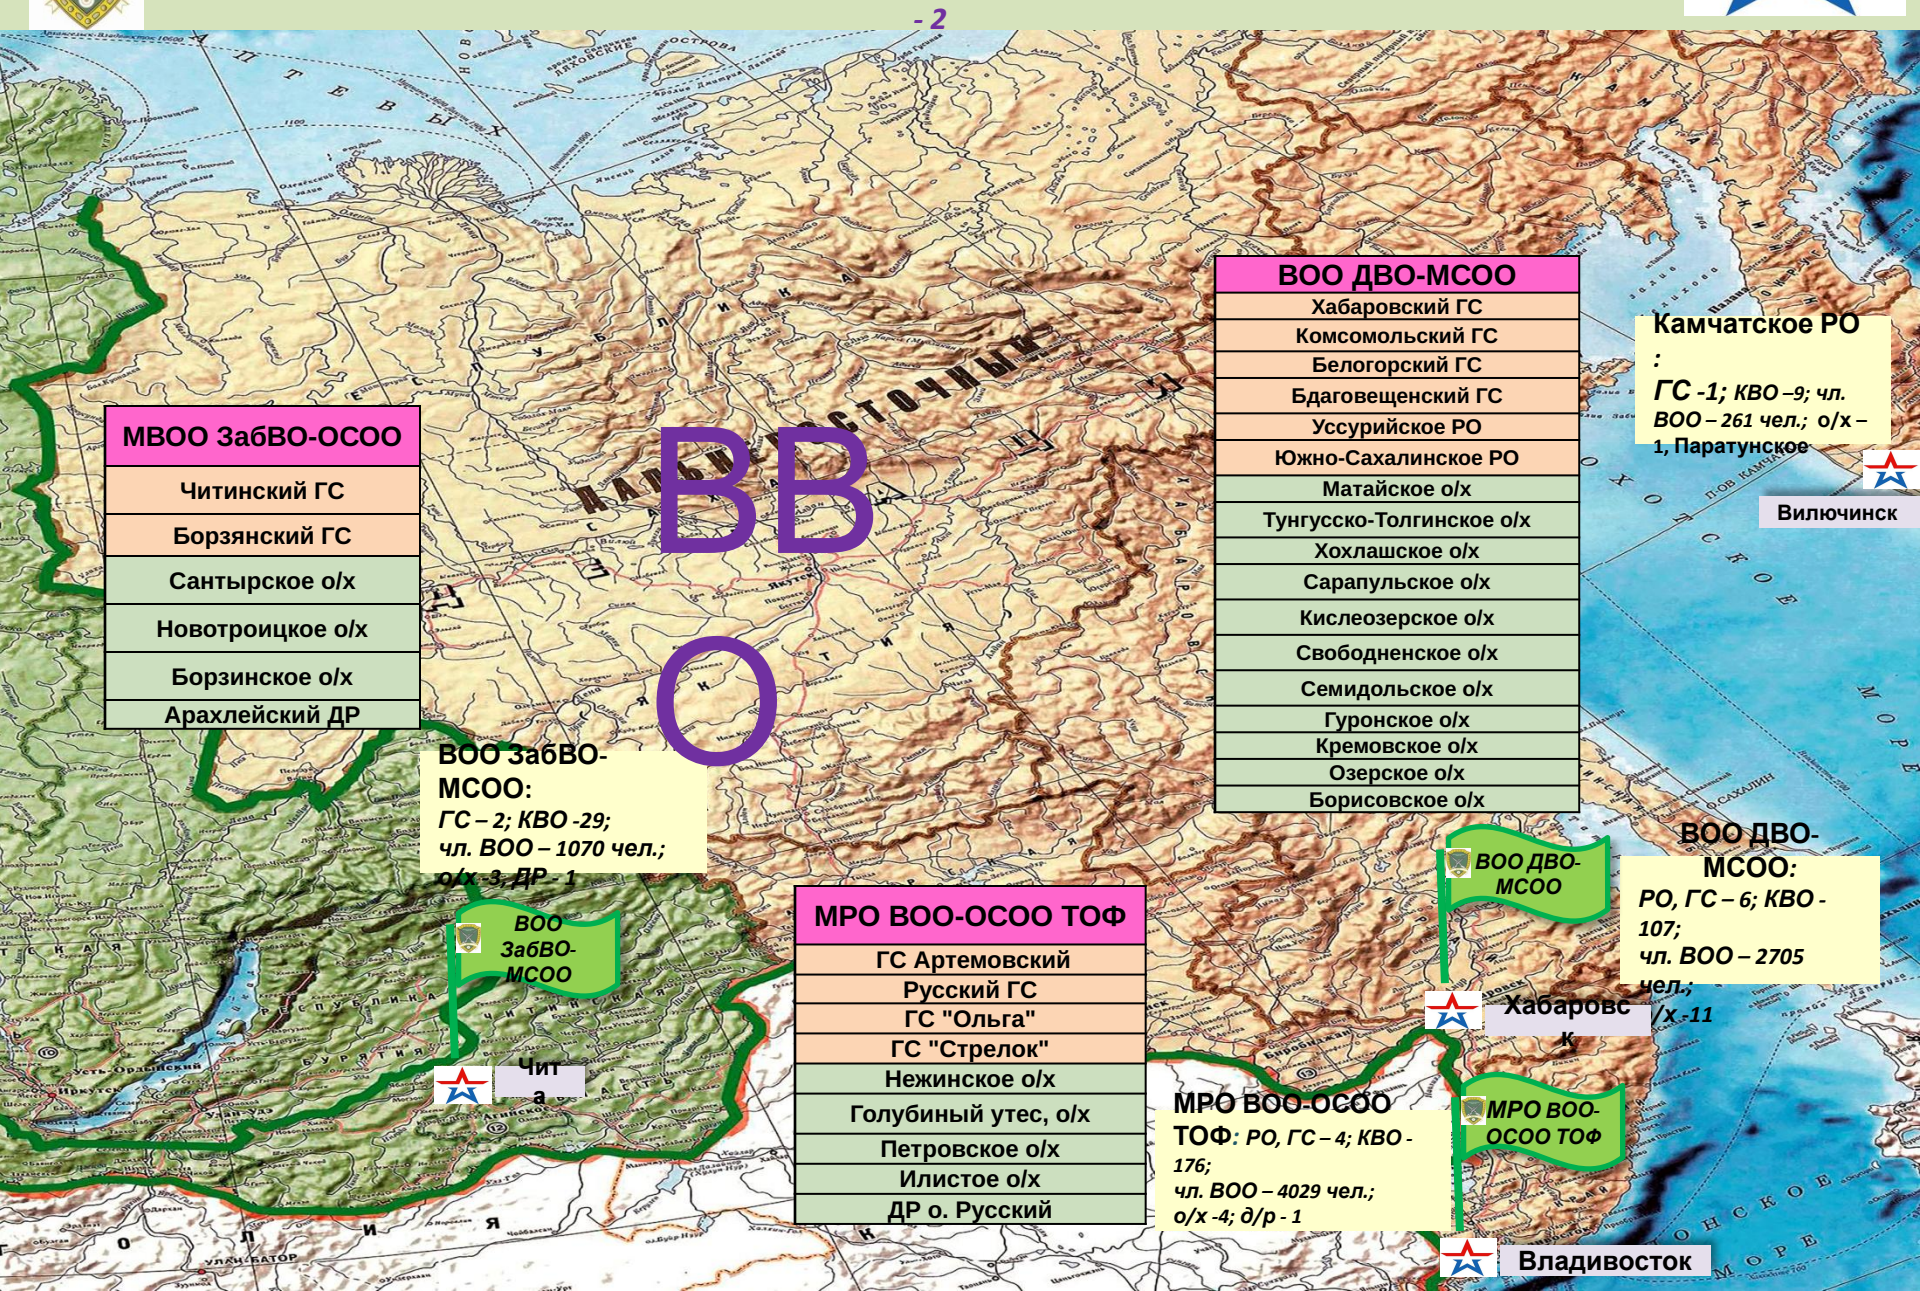

Военно-охотничьи общества, находящиеся на территории Восточного военного округа

МРО ВОО - 9, РО, ГС ВОО - 19, КВО - 321, Чл. ВОО - 8065 чел., о/х - 19, д.р.

МВОО ЗабВО-ОСО
Читинский ГС
Борзянский ГС
Сантырское о/х
Новотроицкое о/х
Борзинское о/х
Арахлейский ДР

ВОО ЗабВО-МСОО:
ГС - 2; КВО - 29;
чл. ВОО - 1070 чел.;
о/х - 3, ДР - 1

ВОО ЗабВО-МСОО

МРО ВОО-ОСО ТОФ
ГС Артемовский
Русский ГС
ГС "Ольга"
ГС "Стрелок"
Нежинское о/х
Голубиный утес, о/х
Петровское о/х
Илистое о/х
ДР о. Русский

ВОО ДВО-МСОО
Хабаровский ГС
Комсомольский ГС
Белогорский ГС
Бдаговеценский ГС
Уссурийское РО
Южно-Сахалинское РО
Матайское о/х
Тунгуско-Толгинское о/х
Хохлашское о/х
Сарапульское о/х
Кислеозерское о/х
Свободненское о/х
Семидольское о/х
Гуронское о/х
Кремовское о/х
Озерское о/х
Борисовское о/х

Камчатское РО
:
ГС -1; КВО -9; чл. ВОО - 261 чел.; о/х - 1, Паратунское

ВОО ДВО-МСОО

ВОО ДВО-МСОО:
РО, ГС - 6; КВО - 107;
чл. ВОО - 2705 чел.;
о/х - 11

МРО ВОО-ОСО ТОФ

МРО ВОО-ОСО ТОФ: РО, ГС - 4; КВО - 176;
чл. ВОО - 4029 чел.;
о/х - 4; д/р - 1