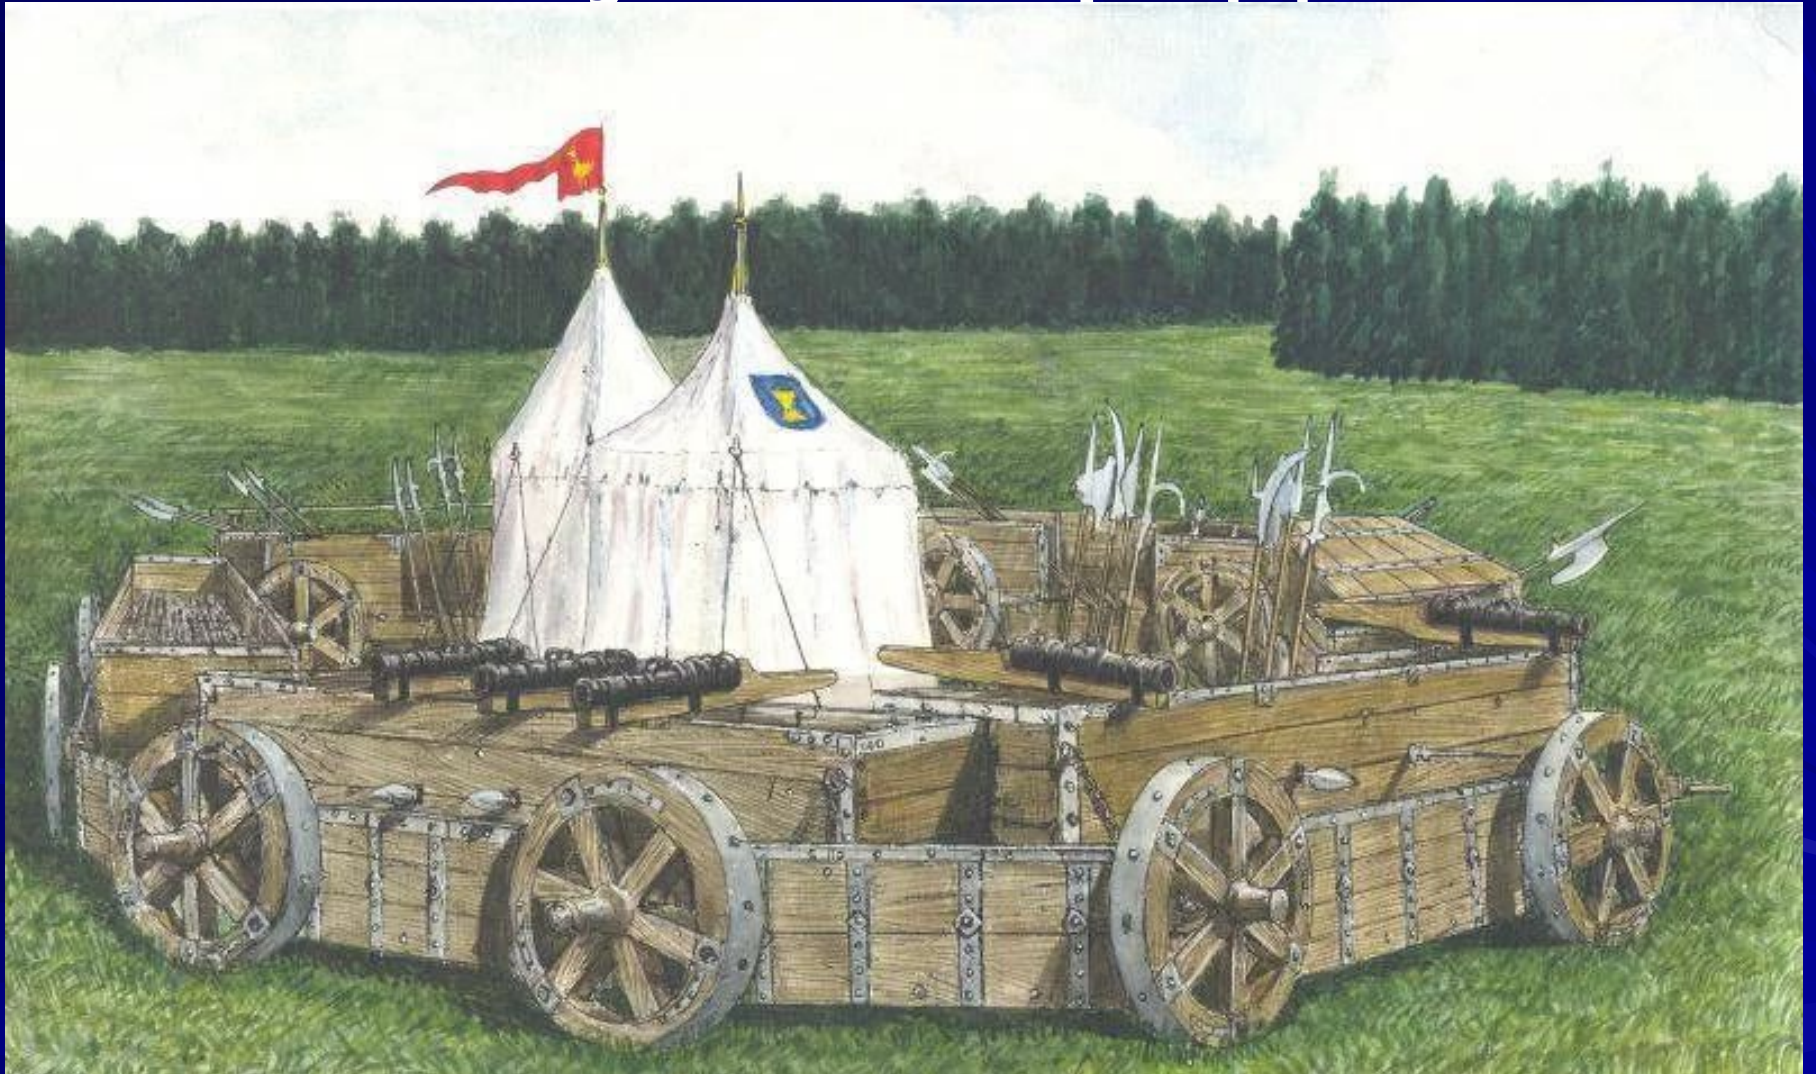

У нас это называется

Гуляй-город