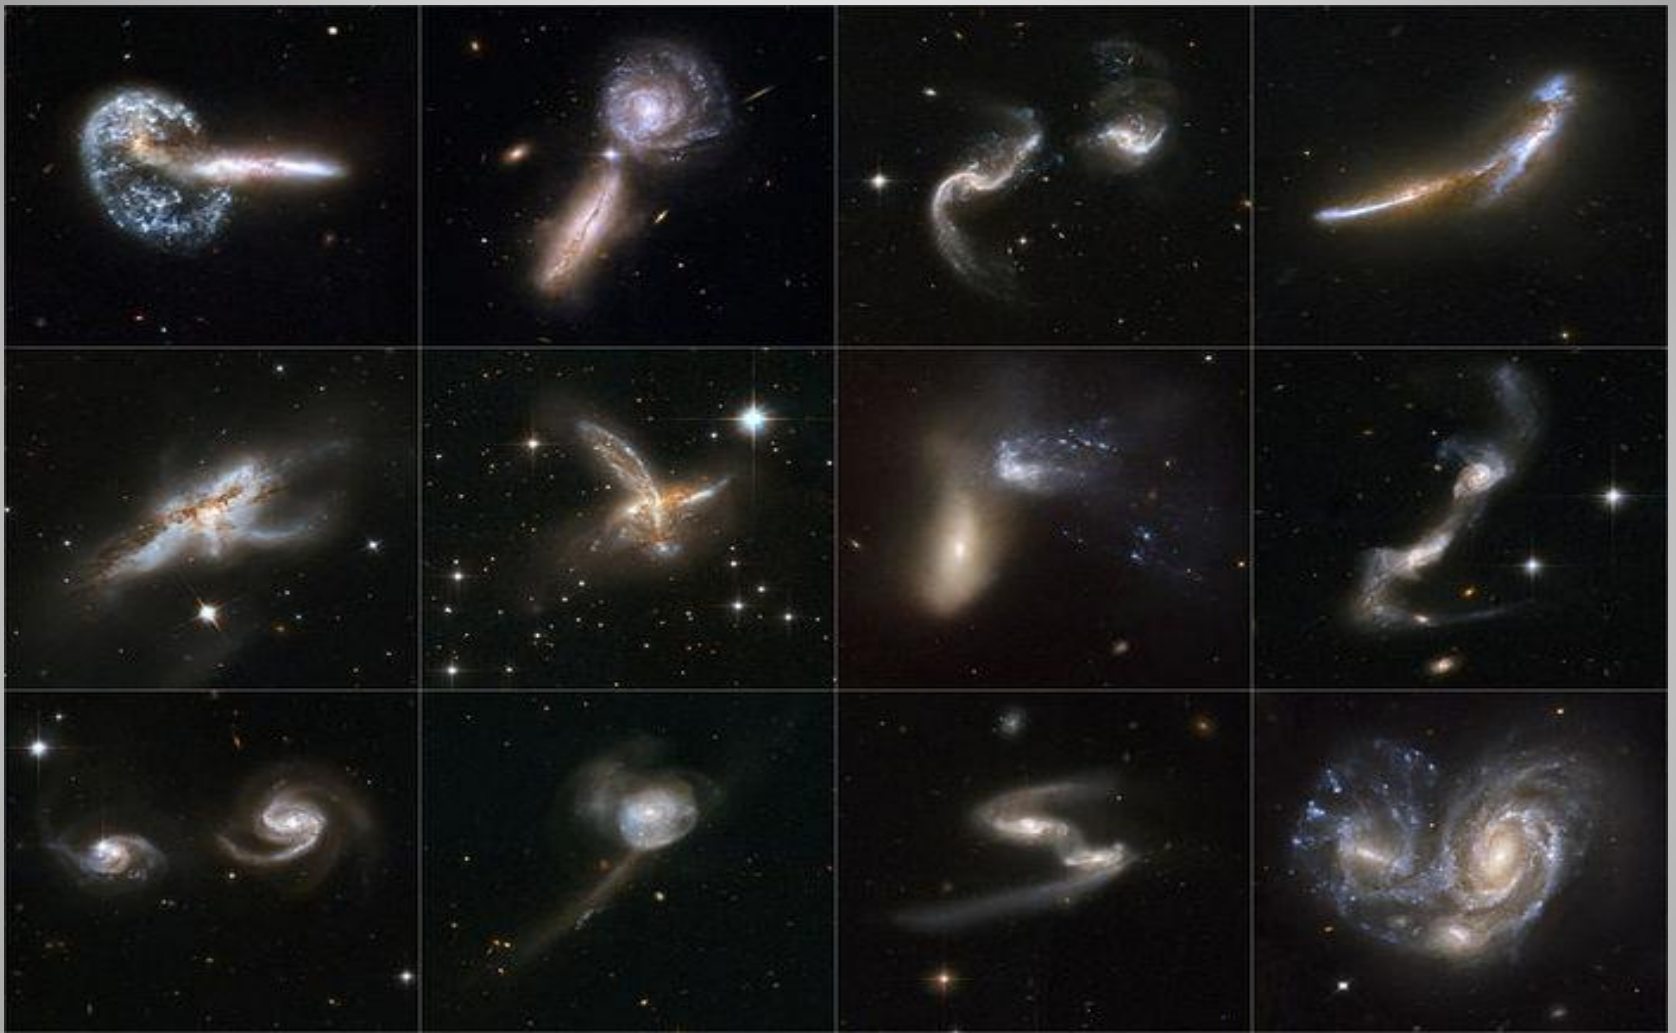

Земля и Космос

Вселенная – это весь существующий мир.
Она бесконечна во времени и
пространстве.

Снимки Галактики

Спиральные галактики

Sb

Sc

Эллиптические галактики

Sa

S₀

E₀

E₃

E₇

Спиральные галактики с перемычкой

SBa

SBb

SBc

Типы Галактик

В ясную безлунную ночь на небе хорошо видна беловатая полоса, которую древние греки называли Млечный путь.

Большое Магелланово облако

Малое Магелланово облако

Туманность Андромеды

Навигационные звезды