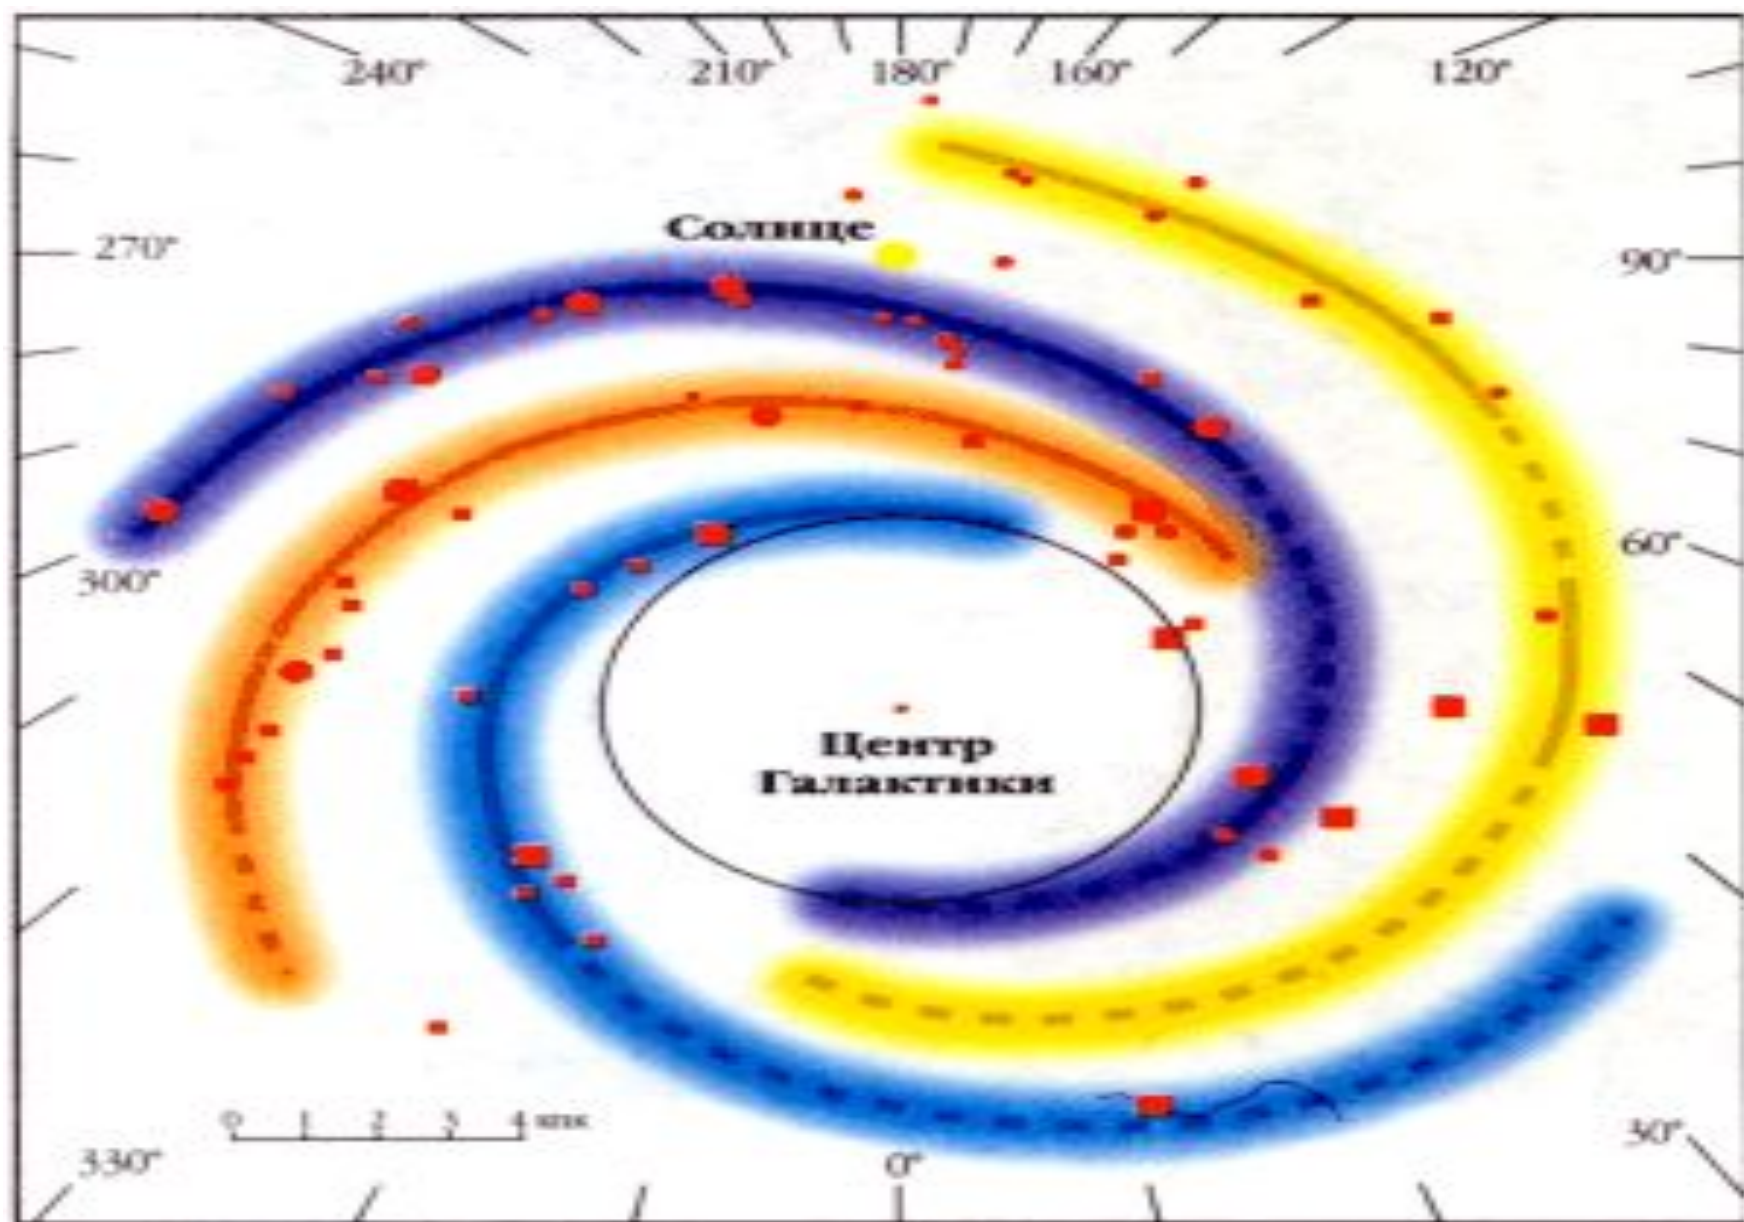

S₀

E₀

E₃

E₇

Спиральные галактики с перемычкой

SBa

SBb

SBc

Типы Галактик

В ясную безлунную ночь на небе хорошо видна беловатая полоса, которую древние греки называли Млечный путь.

Большое Магелланово облако

Малое Магелланово облако

Туманность Андромеды

Навигационные звезды