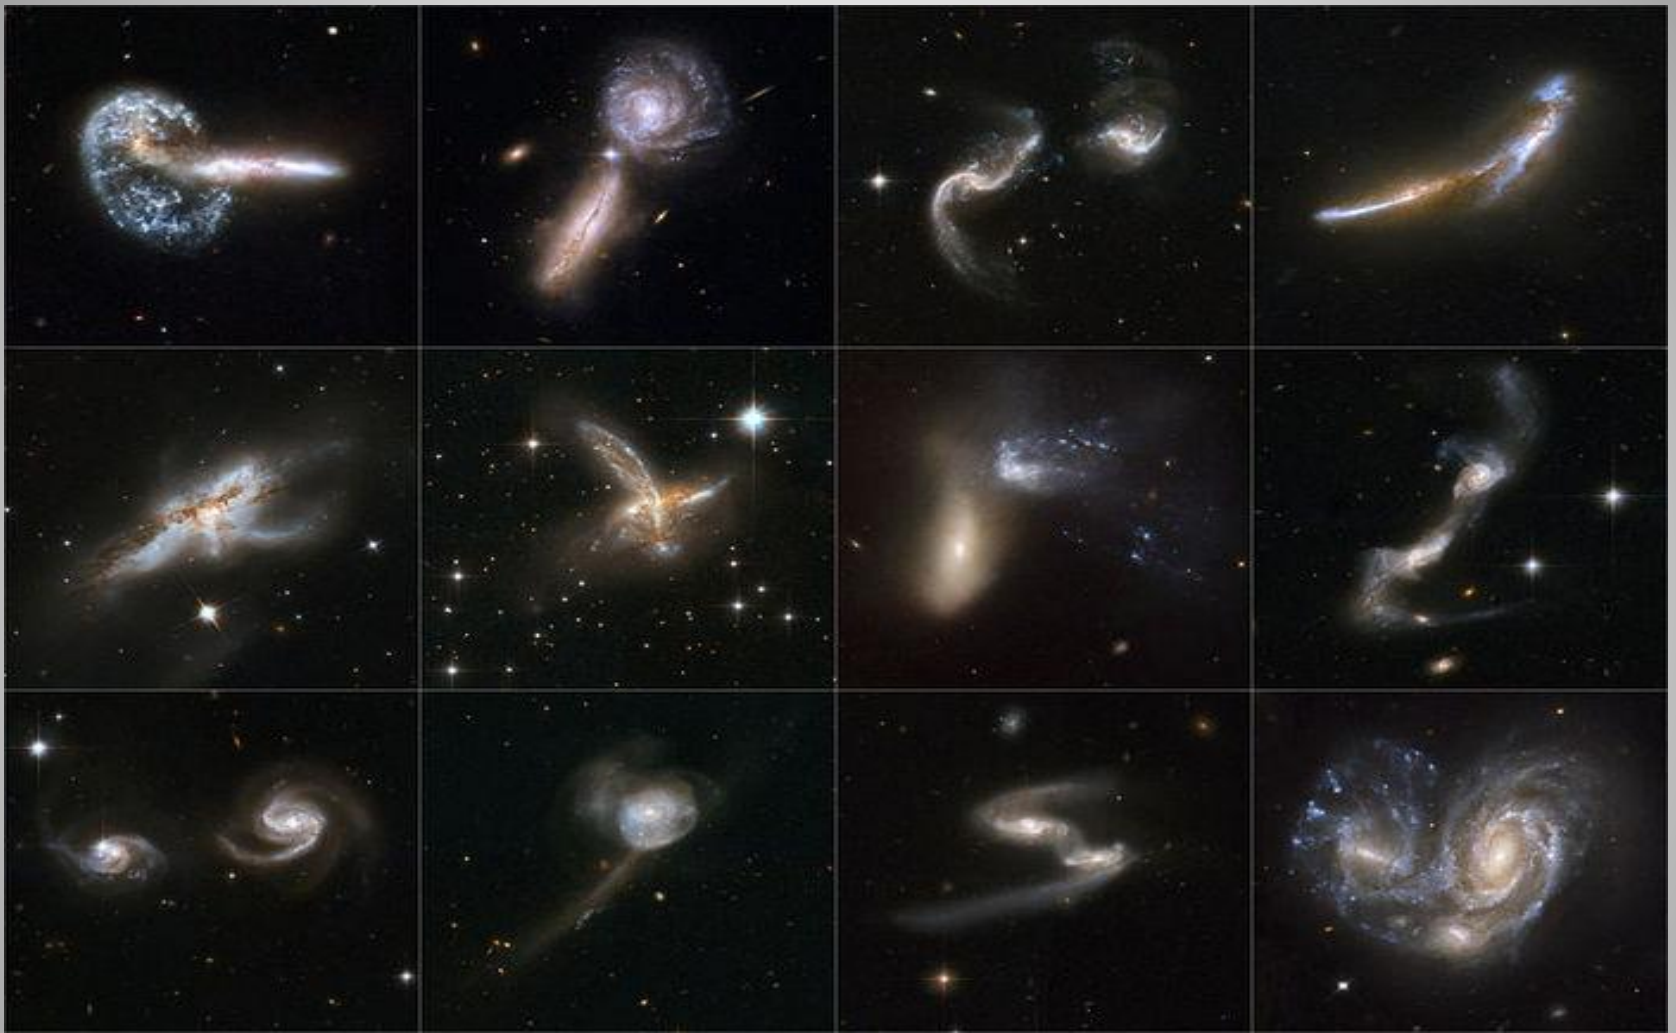

Земля и Космос

Вселенная – это весь существующий мир.
Она бесконечна во времени и
пространстве.

Снимки Галактики

Спиральные галактики

Эллиптические галактики

Спиральные галактики с перемычкой

Типы Галактик

В ясную безлунную ночь на небе хорошо видна беловатая полоса, которую древние греки называли Млечный путь.

Большое Магелланово облако

Малое Магелланово облако

Туманность Андромеды

Навигационные звезды

Д/З : параграф 6

Рефлексия

Что для вас было:

- самое понятное...
- самое полезное...
- самое новое...
- самое бесполезное...