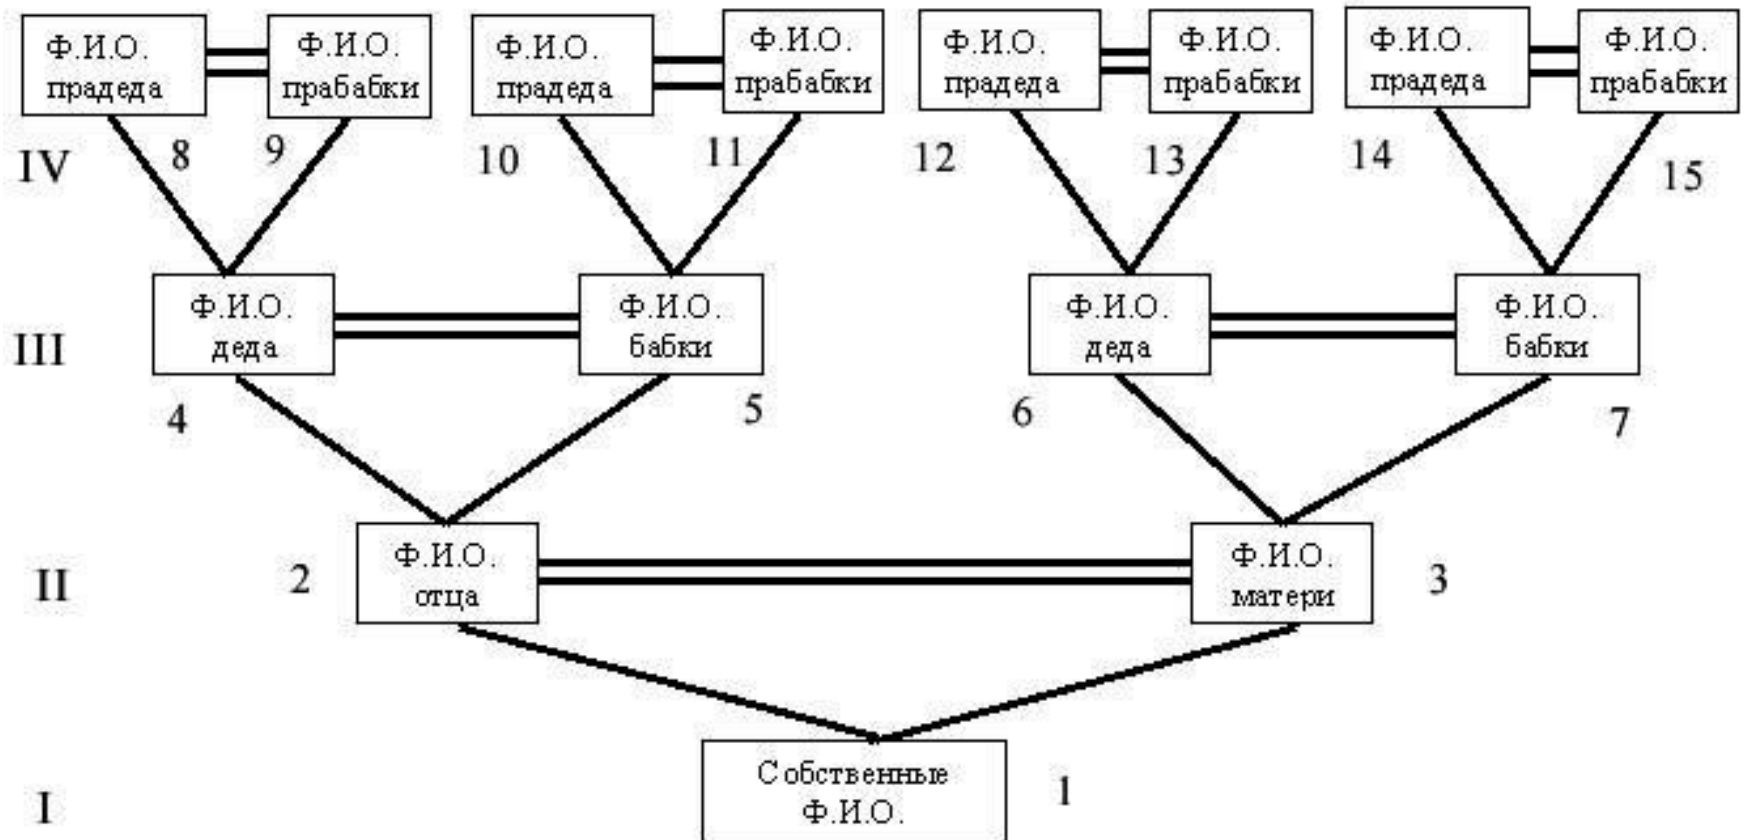

Генеалогическое древо бывает двух видов:

ВОСХОДЯЩ ЕЕ