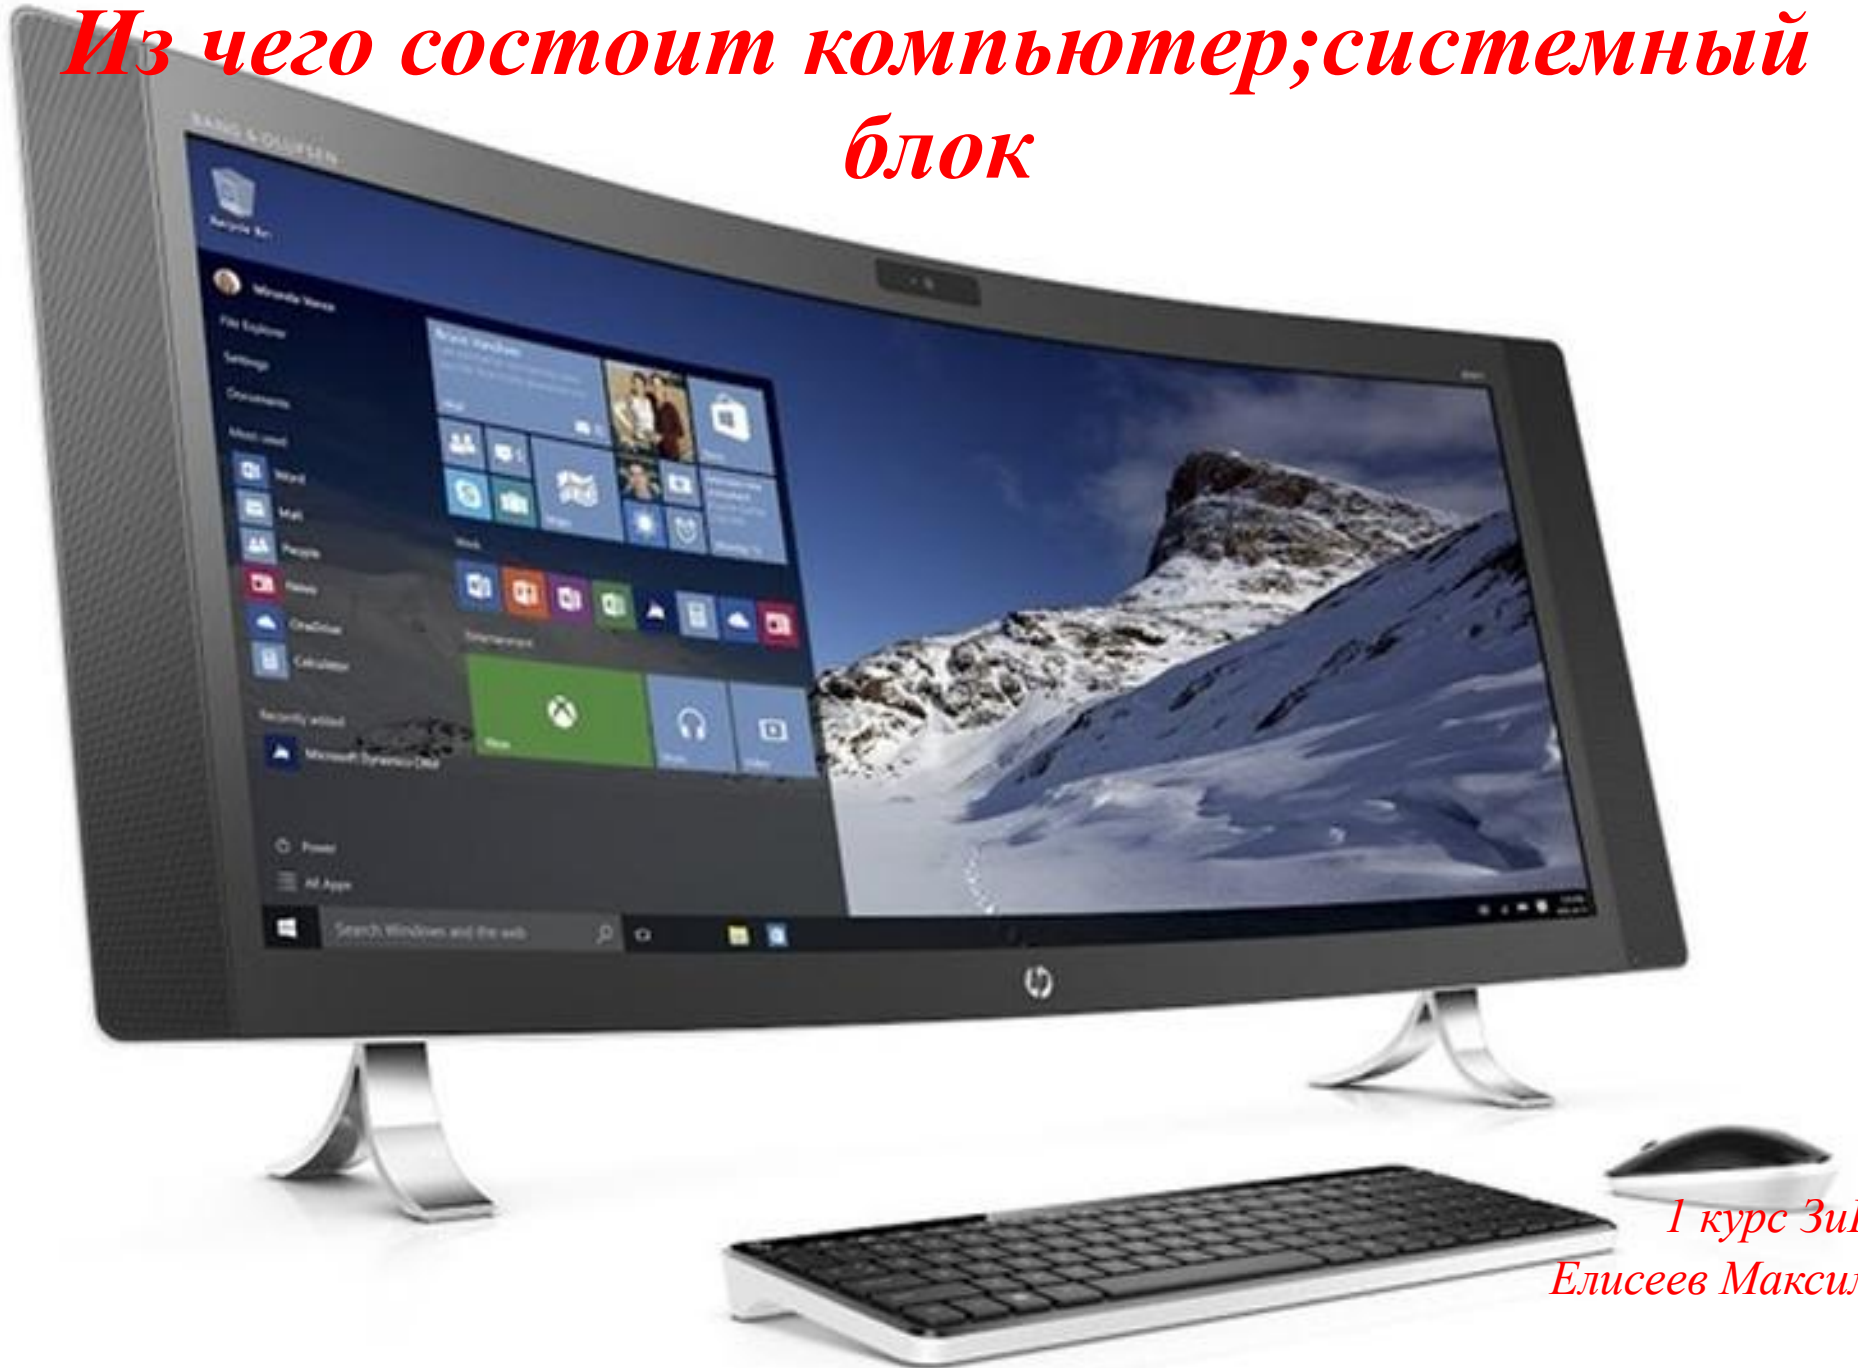

Из чего состоит компьютер; системный блок

*1 курс ЗиК
Елисеев Максим*

Процессор

A close-up photograph of an Intel Core i7 processor. The processor is a square, silver-colored integrated circuit mounted on a green printed circuit board (PCB). The top surface of the processor is embossed with the Intel logo, which consists of the word "intel" in a lowercase, sans-serif font inside a black oval. Below the logo, the text "Core™ i7" is embossed in a larger, bold, sans-serif font. The processor is surrounded by a dense array of gold-plated pins on the PCB, which are used for connecting the processor to the motherboard. The lighting is bright, highlighting the metallic texture of the processor and the green color of the PCB.

intel®
Core™ i7

Центральный процессор (CPU, от англ. Central Processing Unit) — это основной рабочий компонент компьютера, который выполняет арифметические и логические операции, заданные программой, управляет вычислительным процессом и координирует работу всех устройств компьютера.

Оперативная память

Оперативная память (ОЗУ, англ. RAM, Random Access Memory — память с произвольным доступом) — это быстрое запоминающее устройство не очень большого объёма, непосредственно связанное с процессором и предназначенное для записи, считывания и хранения выполняемых программ и данных, обрабатываемых этими программами.