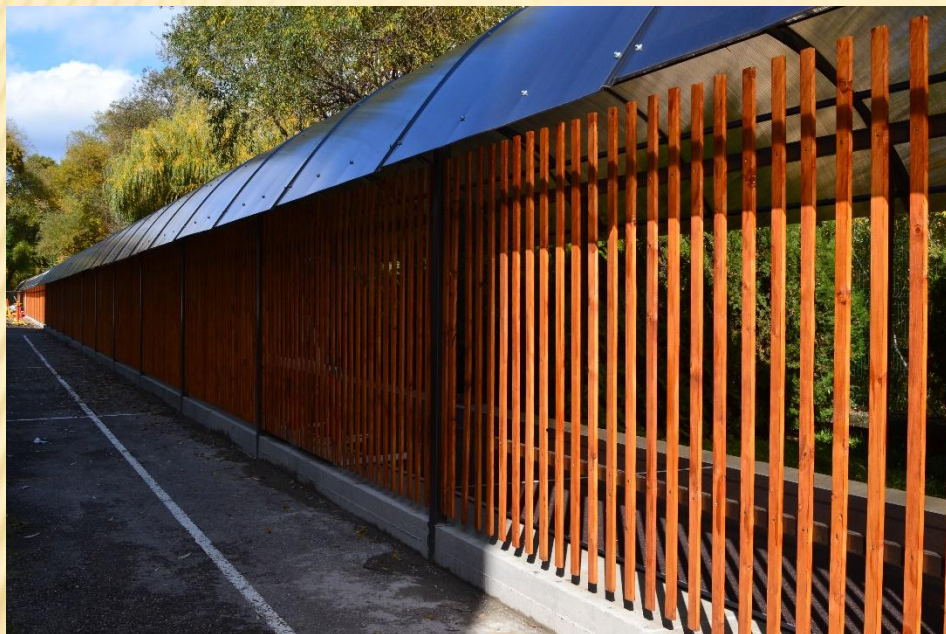

РЕКВИЗИТЫ И КОНТАКТНАЯ ИНФОРМАЦИЯ