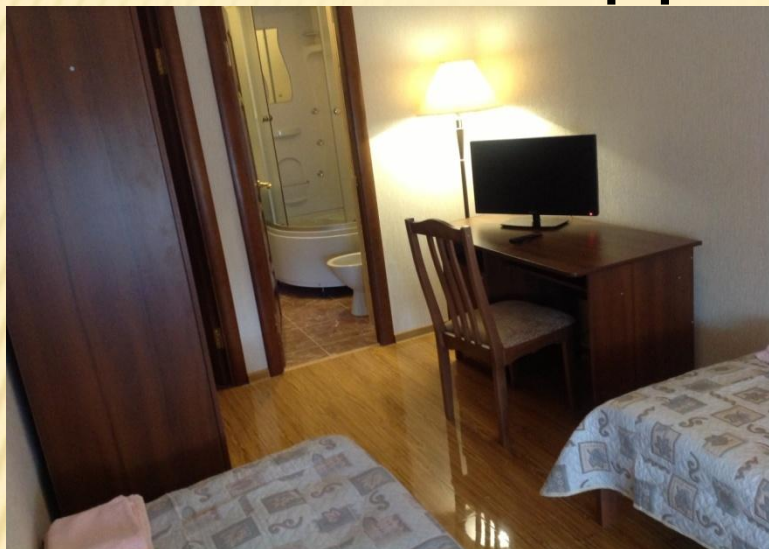

НОМЕРА ДЛЯ ПРОЖИВАНИЯ