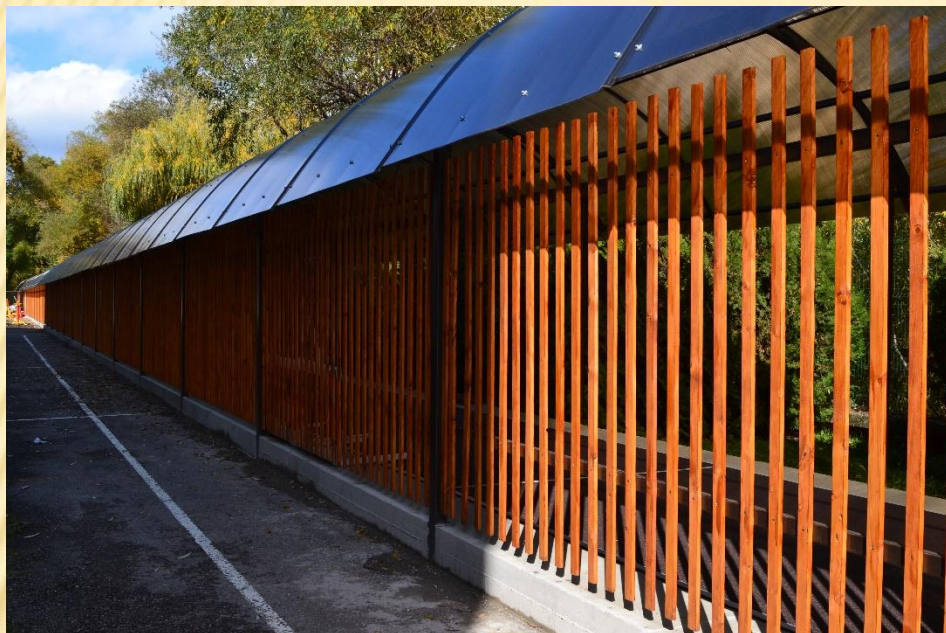

РЕКВИЗИТЫ И КОНТАКТНАЯ ИНФОРМАЦИЯ