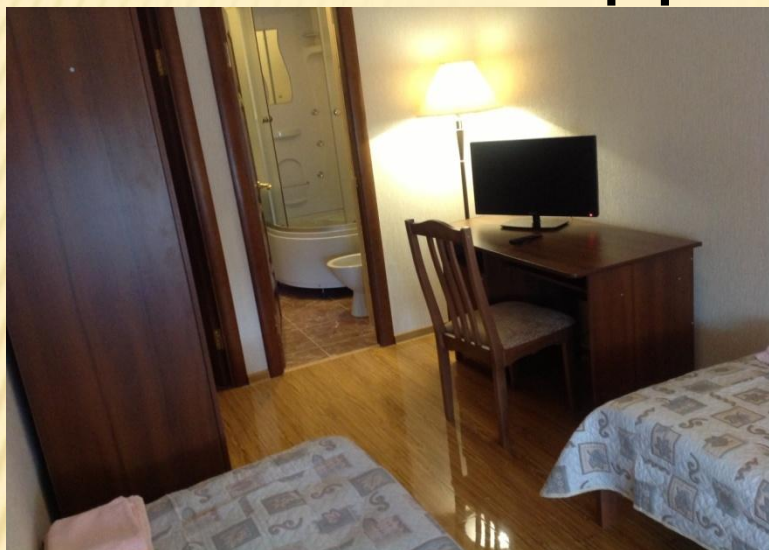

НОМЕРА ДЛЯ ПРОЖИВАНИЯ