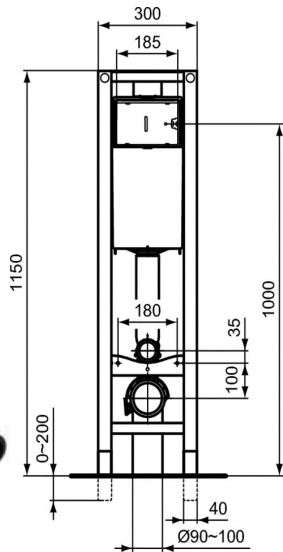

PROSYS ECO FREESTANDING FRAME M Встраиваемая инсталляция для монтажа подвесных унитазов

1 SKU:

□ **E233367**

PROSYS ECO FREESTANDING FRAME M Встраиваемая инсталляция для монтажа подвесных унитазов(без кнопки) Для монтажа с панелями смыва (заказываются дополнительно): Механические панели:OLEAS M1, M2, M3, M4; SOLEA M1, M2; SEPTA PRO M1,M2

ТЕХНИЧЕСКИЕ ОСОБЕННОСТИ:

- Несущая рама, для монтажа с гипсокартонной стеной (в соответствии с инструкцией)
- По 2 крепежные точки на ногах
- Рама тестирована нагрузкой 400 кг; устойчива к коррозии и царапинам
- Регулируемый по глубине сливной патрубок
- Регулируемая высота от 0 до 200 мм, регулировка высоты ножек
- Минимальная толщина 187 мм
- Встраиваемый бачок с фронтальным механическим управлением.
- Двойной смыв, пред-установка 6/3 л (регулировка до 4/2 л)
- Полипропиленовый бачок, устойчивый к термальным перепадам; прокладка против конденсата в комплекте
- Технология SmartValve позволяет экономить до 9 л воды в день; маркировка CE EN 14055 CL1; тихий клапан, соответствующий стандарту NF, категория Class I; толщина бачка 187 мм; 1 точка подключения воды (вверху по центру)