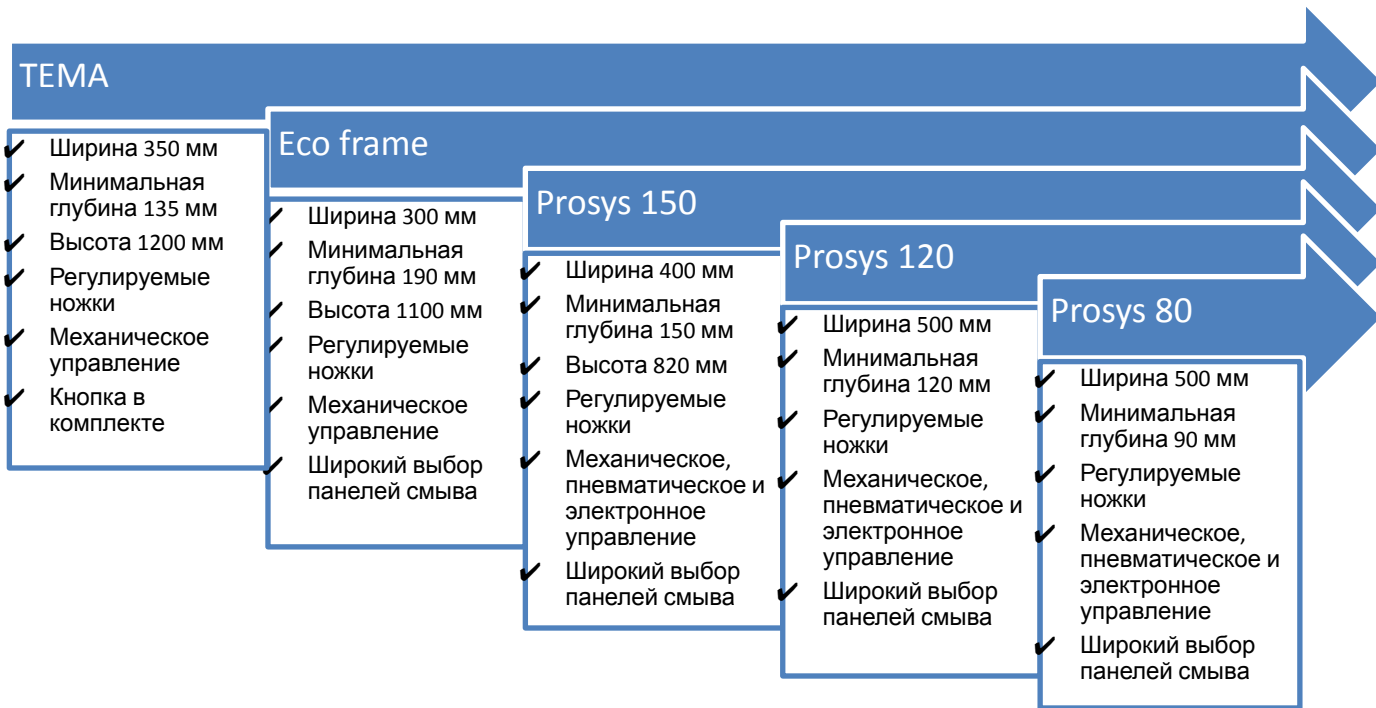

Портфолио инсталляций IDEAL STANDARD