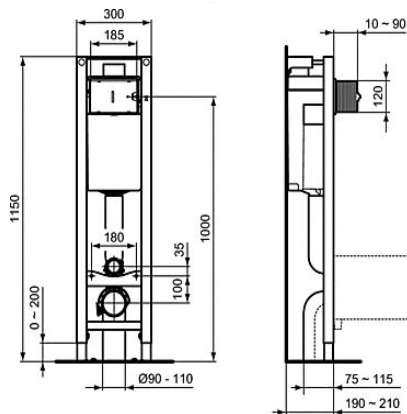

## ТЕХНИЧЕСКИЕ ОСОБЕННОСТИ:

- Для монтажа перед капитальной стеной или между двумя гипсокартонными стенами (в соответствии с инструкцией)
- Ширина рамы всего 30 см - подходит для узких стен
- Рама тестирована нагрузкой 400 кг; устойчива к коррозии и царапинам
- Легкая и быстрая установка при помощи системы EasyFix system
- Сливной патрубков
- Регулируемая высота от 0 до 200 мм, регулировка высоты ножек
- Встраиваемый бачок с фронтальным механическим управлением
- Двойной смыв, пред-установка 6/3 л (регулировка до 4/2 л)
- Полипропиленовый бачок, устойчивый к термальным перепадам; прокладка против конденсата в комплекте
- Маркировка наливного клапана CE EN 14055 CL1; тихий клапан, соответствующий стандарту NF, категория Class I; толщина бачка 187 мм; 1 точка подключения воды (вверху по центру)