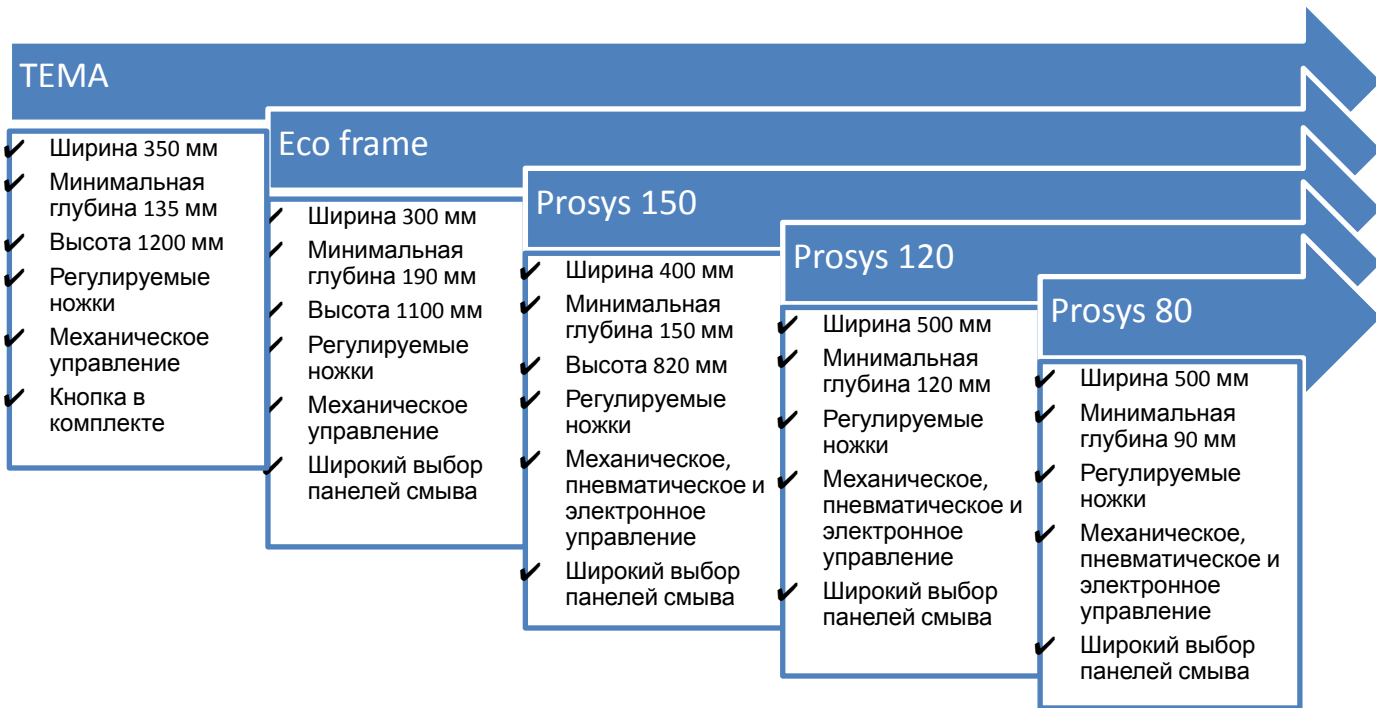

6. Регулировка объема двойного смыва с помощью сливного клапана

7. Экономия воды SmartValve («Умный клапан»)*

8. Регулируемое выпускное колено*

Портфолио инсталляций IDEAL STANDARD

Ассортимент новинок IDEAL STANDARD