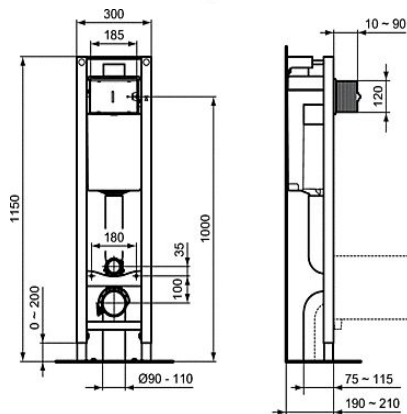

ТЕХНИЧЕСКИЕ ОСОБЕННОСТИ:

- Для монтажа перед капитальной стеной или между двумя гипсокартонными стенами (в соответствии с инструкцией)
- Ширина рамы всего 30 см - подходит для узких стен
- Рама тестирована нагрузкой 400 кг; устойчива к коррозии и царапинам
- Легкая и быстрая установка при помощи системы EasyFix system
- Сливной патрубков
- Регулируемая высота от 0 до 200 мм, регулировка высоты ножек
- Встраиваемый бачок с фронтальным механическим управлением
- Двойной смыв, пред-установка 6/3 л (регулировка до 4/2 л)
- Полипропиленовый бачок, устойчивый к термальным перепадам; прокладка против конденсата в комплекте
- Маркировка наливного клапана CE EN 14055 CL1; тихий клапан, соответствующий стандарту NF, категория Class I; толщина бачка 187 мм; 1 точка подключения воды (вверху по центру)