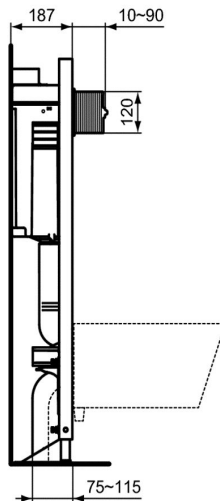

PROSYS ECO FREESTANDING FRAME M Встраиваемая инсталляция для монтажа подвесных унитазов

1 SKU:

□ **E233367**

PROSYS ECO FREESTANDING FRAME M Встраиваемая инсталляция для монтажа подвесных унитазов(без кнопки) Для монтажа с панелями смыва (заказываются дополнительно): Механические панели:OLEAS M1, M2, M3, M4; SOLEA M1, M2; SEPTA PRO M1,M2

ТЕХНИЧЕСКИЕ ОСОБЕННОСТИ:

- Несущая рама, для монтажа с гипсокартонной стеной (в соответствии с инструкцией)
- По 2 крепежные точки на ногах
- Рама тестирована нагрузкой 400 кг; устойчива к коррозии и царапинам
- Регулируемый по глубине сливной патрубок
- Регулируемая высота от 0 до 200 мм, регулировка высоты ножек
- Минимальная толщина 187 мм
- Встраиваемый бачок с фронтальным механическим управлением.
- Двойной смыв, пред-установка 6/3 л (регулировка до 4/2 л)
- Полипропиленовый бачок, устойчивый к термальным перепадам; прокладка против конденсата в комплекте
- Технология SmartValve позволяет экономить до 9 л воды в день; маркировка CE EN 14055 CL1; тихий клапан, соответствующий стандарту NF, категория Class I; толщина бачка 187 мм; 1 точка подключения воды (вверху по центру)