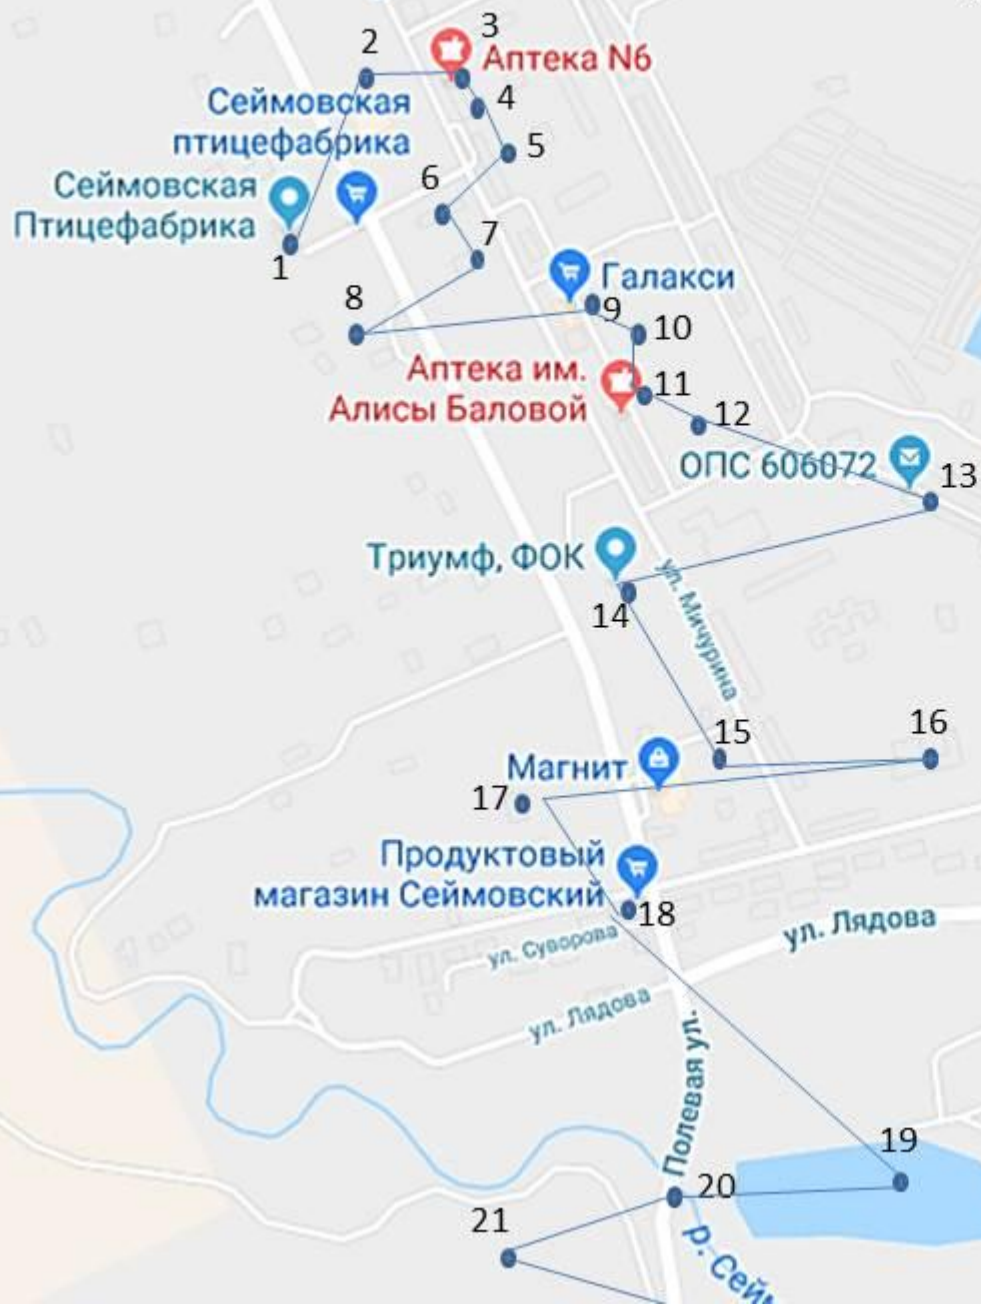

МАРШРУТ «НОВЫЙ ГОРОД»

Карта маршрута

#прошагайгород

НОВЫЙ
ГОРОД

КАМЧАТКА

СБЕРБАНК

АПТЕКА

Время работы:
Понед. 8:00-22:00
Среда 8:00-19:00
Суббота 8:00-19:00
Воскресенье 8:00-19:00