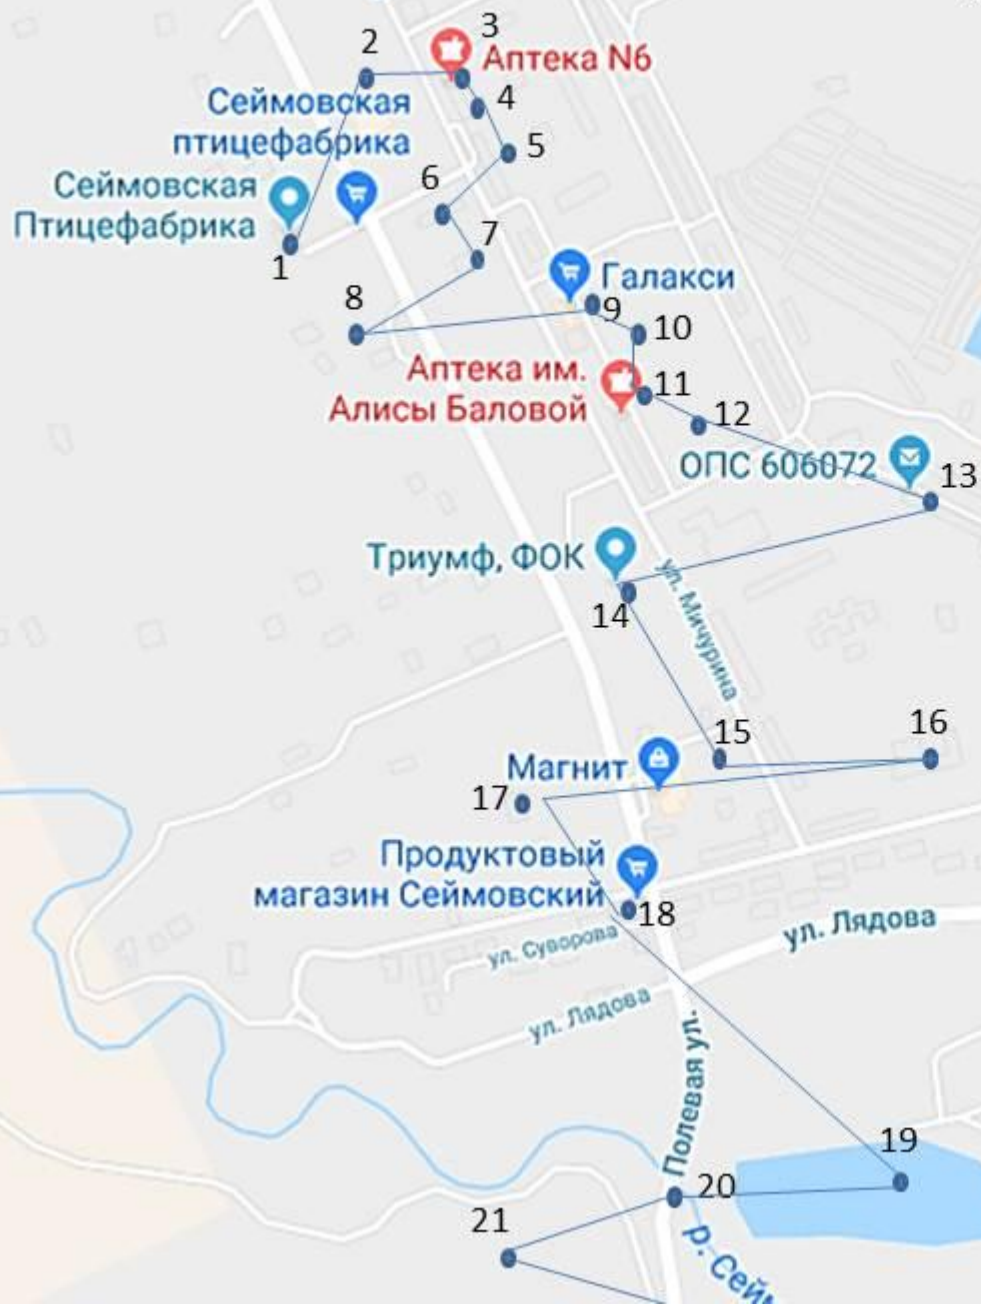

# МАРШРУТ «НОВЫЙ ГОРОД»

# Карта маршрута

#прошагайгород

НОВЫЙ  
ГОРОД

КАЗАНЬ

СБЕРБАНК

АПТЕКА

Время работы:  
Понед. 8:00-22:00  
Среда 8:00-19:00  
Выходные и праздники  
по предварительной  
записи.

ООО "Агрофирма" Пищевая фабрика СЕИМОВСКАЯ  
**СТОЛОВАЯ**