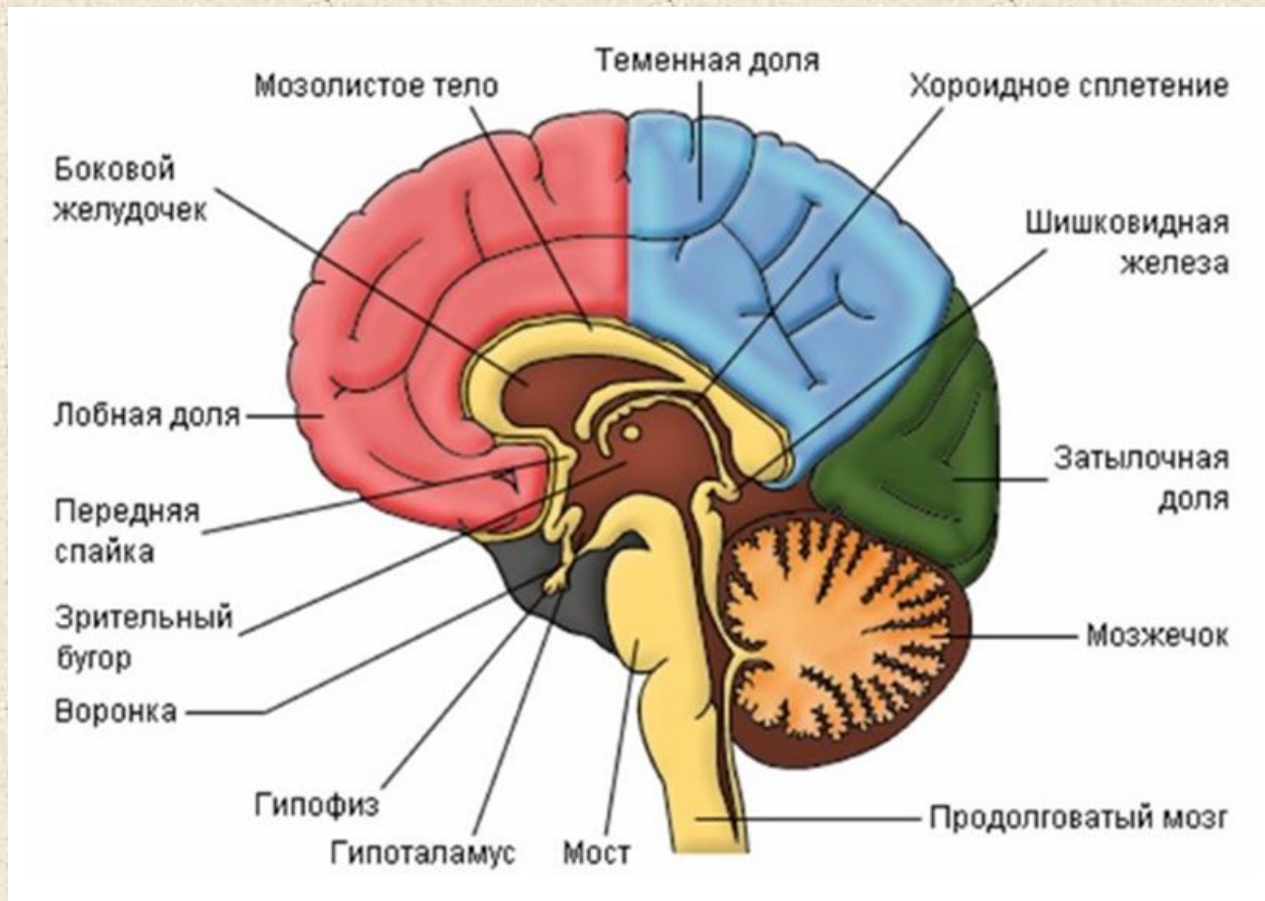

ЧЕЛОВЕК

Структура живой клетки

Схема- строение бактериальной клетки

Внутренние органы человека

Строение желудка человека

Кровеносная система человека

Костно-мышечная система человека

Мозг человека

Строение нейрона. Аксон

Железы внутренней секреции

Строение печени, желчного пузыря

Вода – основа жизни

Масару Эмото – японский исследователь
ВОДЫ

1. Кристалл дистиллированной воды, не подвергнутый никакому воздействию.
2. Ключевая вода.
3. Антарктический лёд.
4. Так выглядит кристалл воды, «прослушавшей» Шестую симфонию Бетховена.