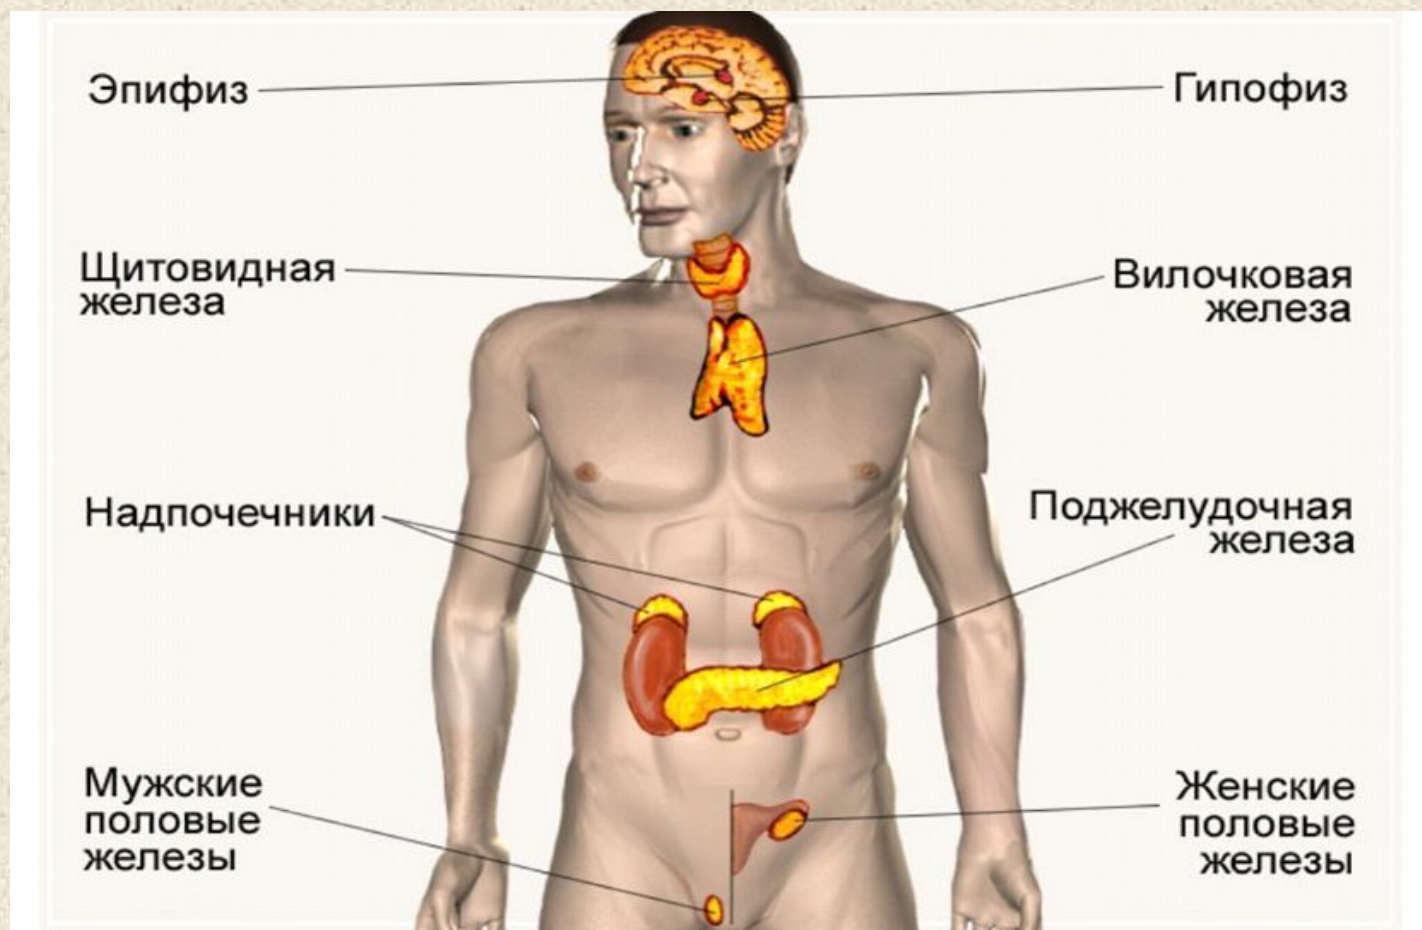

ЧЕЛОВЕК

Структура живой клетки

Схема- строение бактериальной клетки

Внутренние органы человека

Строение желудка человека

Кровеносная система человека

Костно-мышечная система человека

Мозг человека

Строение нейрона. Аксон

Железы внутренней секреции

Строение печени, желчного пузыря

Вода – основа жизни

Масару Эмото – японский исследователь
ВОДЫ

1. Кристалл дистиллированной воды, не подвергнутый никакому воздействию.
2. Ключевая вода.
3. Антарктический лёд.
4. Так выглядит кристалл воды, «прослушавшей» Шестую симфонию Бетховена.