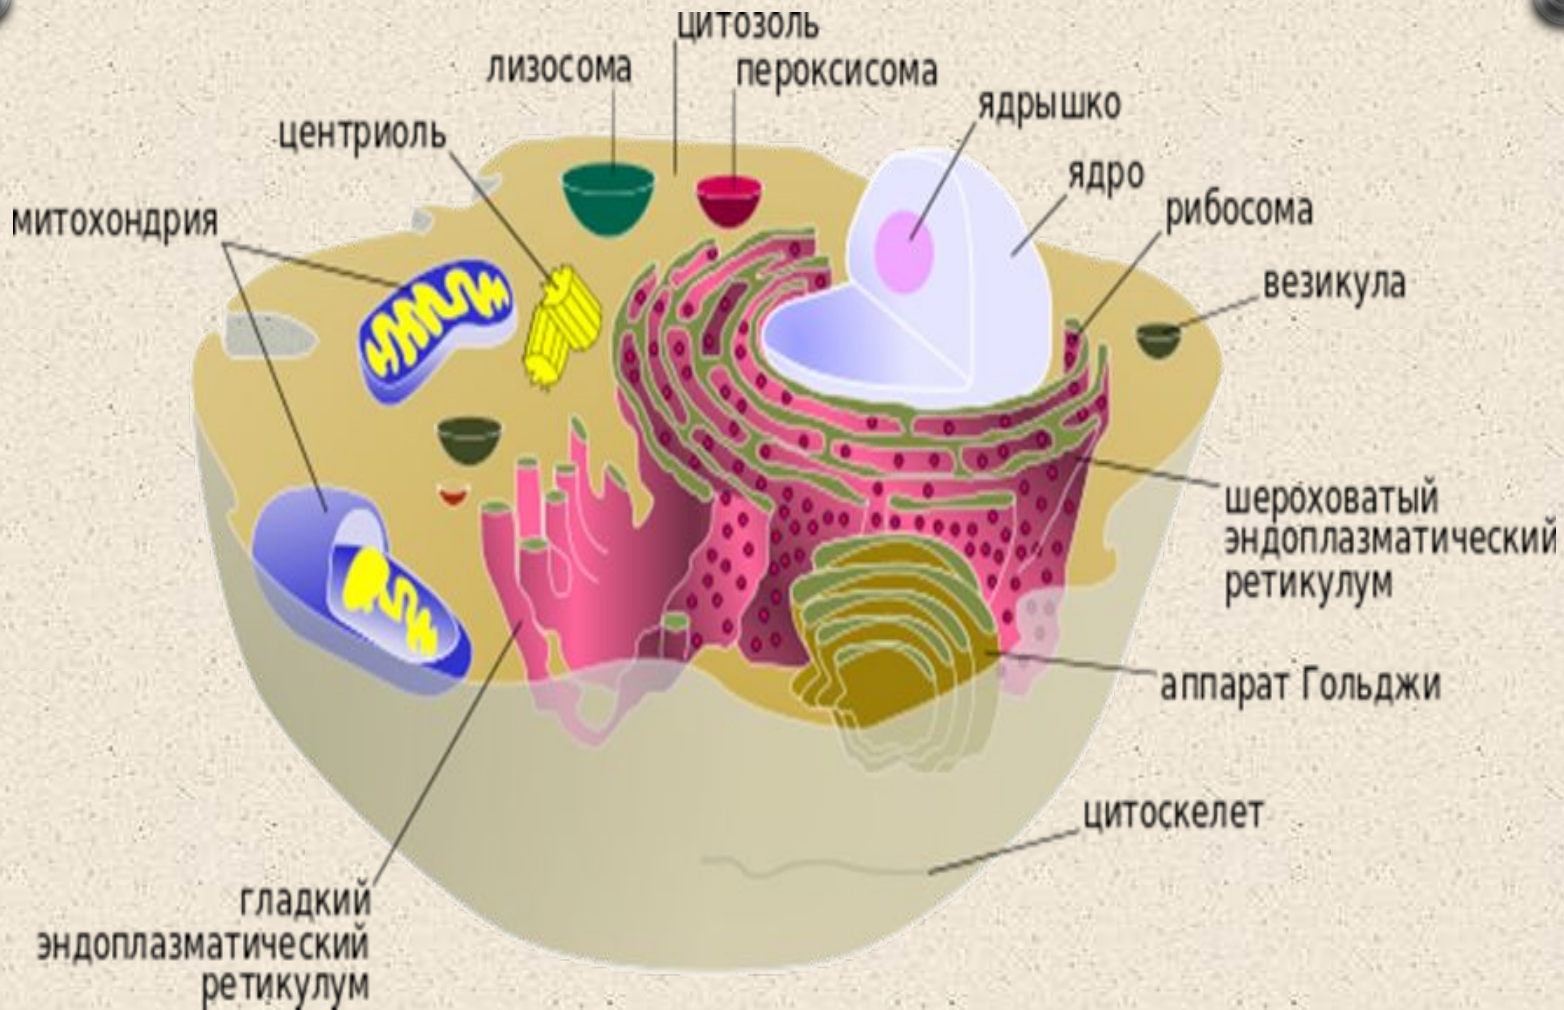

ЧЕЛОВЕК

Структура живой клетки

Схема- строение бактериальной клетки

Внутренние органы человека

Строение желудка человека

Кровеносная система человека

Костно-мышечная система человека

Мозг человека

Строение нейрона. Аксон

Железы внутренней секреции

Строение печени, желчного пузыря

Вода – основа жизни

Масару Эмото – японский исследователь
ВОДЫ

1. Кристалл дистиллированной воды, не подвергнутый никакому воздействию.
2. Ключевая вода.
3. Антарктический лёд.
4. Так выглядит кристалл воды, «прослушавшей» Шестую симфонию Бетховена.