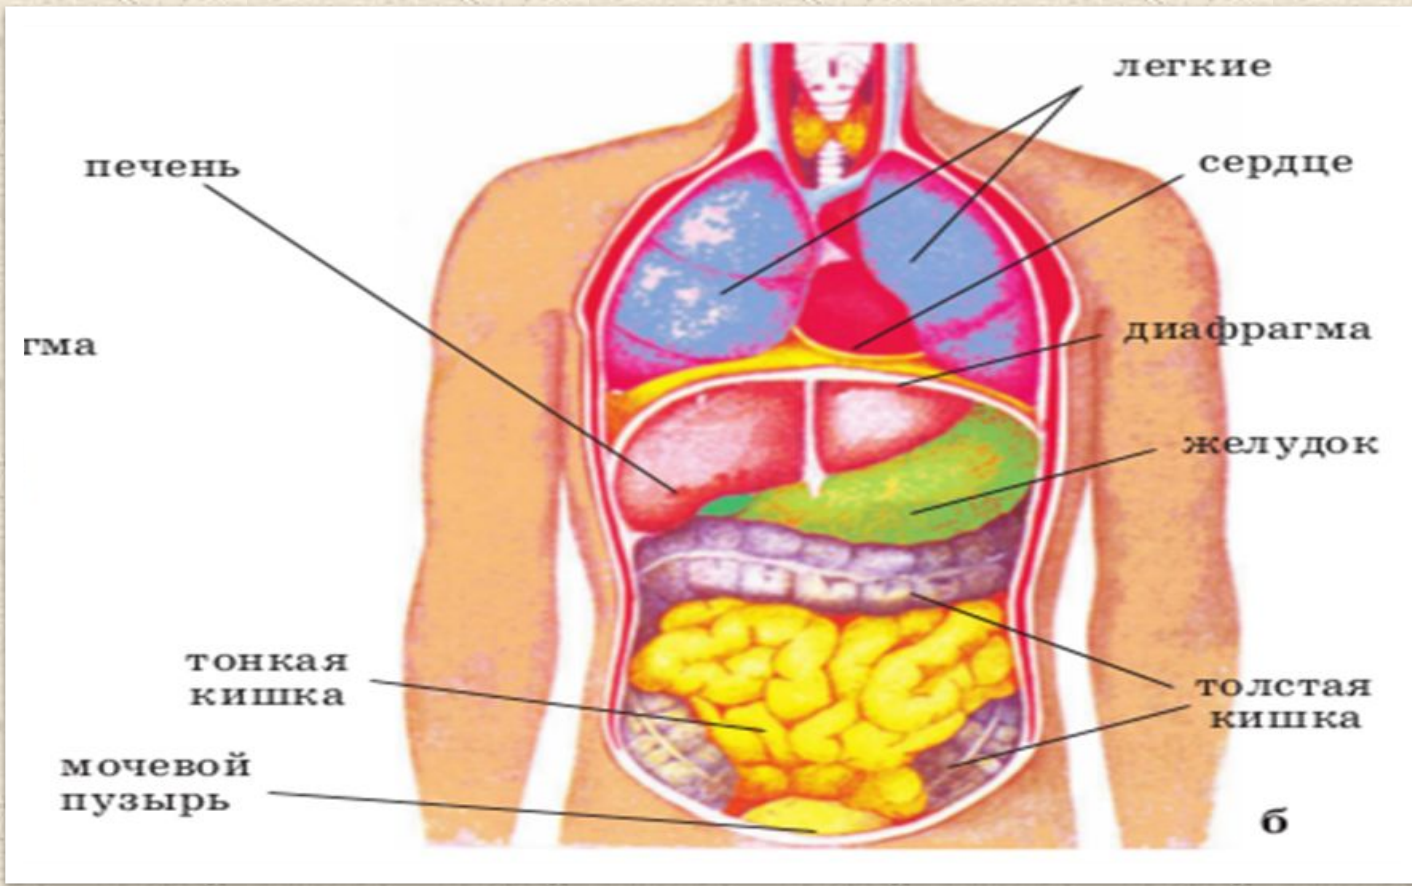

ЧЕЛОВЕК

Структура живой клетки

Схема- строение бактериальной клетки

Внутренние органы человека

Строение желудка человека

Кровеносная система человека

Костно-мышечная система человека

Мозг человека

Строение нейрона. Аксон

Железы внутренней секреции

Строение печени, желчного пузыря

Вода – основа жизни

Масару Эмото – японский исследователь
ВОДЫ

1. Кристалл дистиллированной воды, не подвергнутый никакому воздействию.
2. Ключевая вода.
3. Антарктический лёд.
4. Так выглядит кристалл воды, «прослушавшей» Шестую симфонию Бетховена.