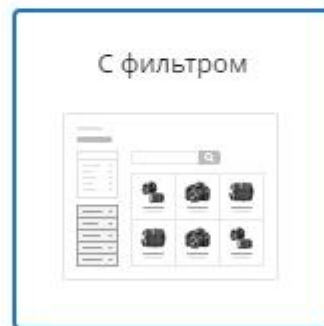

- Слайдером Списком

ВИД ОТОБРАЖЕНИЯ СПИСКА РАЗДЕЛОВ КАТАЛОГА

- Только разделы С подразделами
-

Шапка

ФИКСИРОВАННАЯ ШАПКА САЙТА

ВАРИАНТЫ ШАПОК

Шапка

Шапка

Регионы

ИСПОЛЬЗОВАТЬ РЕГИОНАЛЬНОСТЬ

На одном домене

На поддоменах

ВИД ОТОБРАЖЕНИЯ РЕГИОНОВ

Выпадающий список

Попап окно с областями, округами

Попап окно только с городами

Каталог

УМНЫЙ ФИЛЬТР

ВИД СТРАНИЦЫ ПОИСКА

ИСПОЛЬЗОВАТЬ БЫСТРЫЙ ПРОСМОТР ТОВАРОВ

ПОКАЗЫВАТЬ ОБЩУЮ СУММУ ТОВАРА В СПИСКЕ И НА ДЕТАЛЬНОЙ СТРАНИЦЕ

Сразу

При смене количества

ПОДСТАВЛЯТЬ ЗАГОЛОВОК ТОРГОВОГО ПРЕДЛОЖЕНИЯ В НАЗВАНИЕ ТОВАРА В СПИСКЕ И НА ДЕТАЛЬНОЙ СТРАНИЦЕ

ОТОБРАЖАТЬ ИНФОРМАЦИЮ О ТОВАРЕ В ФИКСИРОВАННОЙ ШАПКЕ НА ДЕТАЛЬНОЙ СТРАНИЦЕ ТОВАРА

ОТОБРАЖАТЬ ИКОНКИ КАТЕГОРИЙ КАТАЛОГА В ЛЕВОМ МЕНЮ

ОТОБРАЖАТЬ ИКОНКИ КАТЕГОРИЙ КАТАЛОГА В ВЫПАДАЮЩЕМ МЕНЮ

БОКОВОЕ МЕНЮ НА СТРАНИЦЕ ТОВАРА