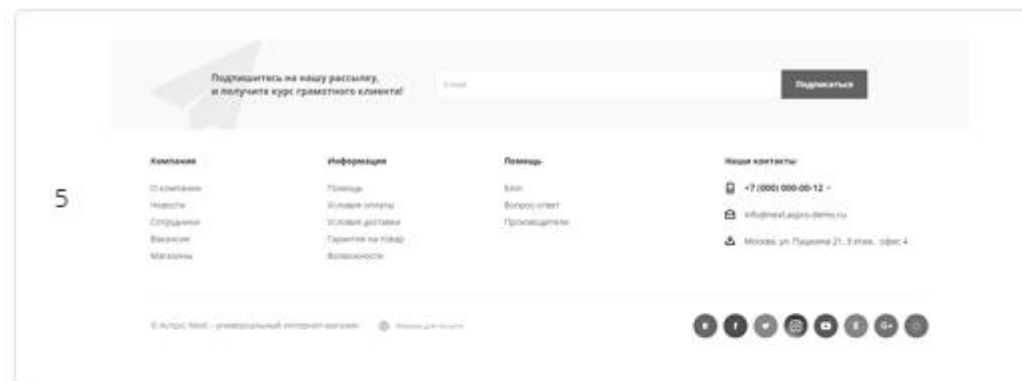

КОМПАНИЯ \ БРЕНДЫ - ДЕТАЛЬНАЯ

КОМПАНИЯ \ ЛИЦЕНЗИИ

КОМПАНИЯ \ ВАКАНСИИ

Футер

Баннер ы

РАСПОЛОЖЕНИЕ РЕКЛАМНЫХ БАННЕРОВ

| | |
|--|--|
| <p>Сверху над шапкой</p>  <p><input type="checkbox"/></p> | <p>Сверху под шапкой</p>  <p><input type="checkbox"/></p> |
| <p>Боковая</p>  <p><input checked="" type="checkbox"/></p> | <p>Над контентом</p>  <p><input type="checkbox"/></p> |
| <p>Под контентом</p>  <p><input type="checkbox"/></p> | <p>Внизу страницы</p>  <p><input type="checkbox"/></p> |