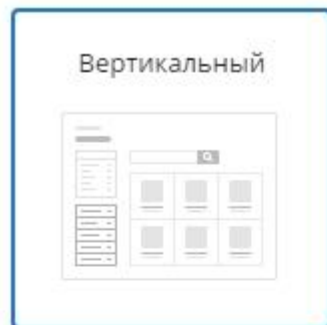

- Слайдером Списком

ВИД ОТОБРАЖЕНИЯ СПИСКА РАЗДЕЛОВ КАТАЛОГА

- Только разделы С подразделами
-

Шапка

ФИКСИРОВАННАЯ ШАПКА САЙТА

ВАРИАНТЫ ШАПОК

Шапка

Шапка

Регионы

ИСПОЛЬЗОВАТЬ РЕГИОНАЛЬНОСТЬ

На одном домене

На поддоменах

ВИД ОТОБРАЖЕНИЯ РЕГИОНОВ

Выпадающий список

Попап окно с областями, округами

Попап окно только с городами

Каталог

УМНЫЙ ФИЛЬТР

ВИД СТРАНИЦЫ ПОИСКА

ИСПОЛЬЗОВАТЬ БЫСТРЫЙ ПРОСМОТР ТОВАРОВ

ПОКАЗЫВАТЬ ОБЩУЮ СУММУ ТОВАРА В СПИСКЕ И НА ДЕТАЛЬНОЙ СТРАНИЦЕ

Сразу

При смене количества

ПОДСТАВЛЯТЬ ЗАГОЛОВОК ТОРГОВОГО ПРЕДЛОЖЕНИЯ В НАЗВАНИЕ ТОВАРА В СПИСКЕ И НА ДЕТАЛЬНОЙ СТРАНИЦЕ

ОТОБРАЖАТЬ ИНФОРМАЦИЮ О ТОВАРЕ В ФИКСИРОВАННОЙ ШАПКЕ НА ДЕТАЛЬНОЙ СТРАНИЦЕ ТОВАРА

ОТОБРАЖАТЬ ИКОНКИ КАТЕГОРИЙ КАТАЛОГА В ЛЕВОМ МЕНЮ

ОТОБРАЖАТЬ ИКОНКИ КАТЕГОРИЙ КАТАЛОГА В ВЫПАДАЮЩЕМ МЕНЮ

БОКОВОЕ МЕНЮ НА СТРАНИЦЕ ТОВАРА