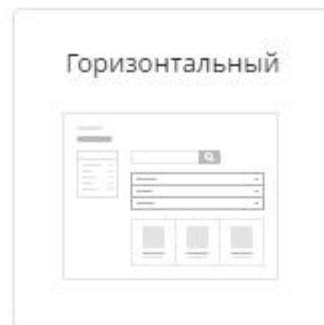

- Слайдером Списком

ВИД ОТОБРАЖЕНИЯ СПИСКА РАЗДЕЛОВ КАТАЛОГА

- Только разделы С подразделами
-

Шапка

ФИКСИРОВАННАЯ ШАПКА САЙТА

ВАРИАНТЫ ШАПОК

Шапка

Шапка

Регионы

ИСПОЛЬЗОВАТЬ РЕГИОНАЛЬНОСТЬ

На одном домене

На поддоменах

ВИД ОТОБРАЖЕНИЯ РЕГИОНОВ

Выпадающий список

Попап окно с областями, округами

Попап окно только с городами

Каталог

УМНЫЙ ФИЛЬТР

ВИД СТРАНИЦЫ ПОИСКА

ИСПОЛЬЗОВАТЬ БЫСТРЫЙ ПРОСМОТР ТОВАРОВ

ПОКАЗЫВАТЬ ОБЩУЮ СУММУ ТОВАРА В СПИСКЕ И НА ДЕТАЛЬНОЙ СТРАНИЦЕ

Сразу

При смене количества

ПОДСТАВЛЯТЬ ЗАГОЛОВОК ТОРГОВОГО ПРЕДЛОЖЕНИЯ В НАЗВАНИЕ ТОВАРА В СПИСКЕ И НА ДЕТАЛЬНОЙ СТРАНИЦЕ