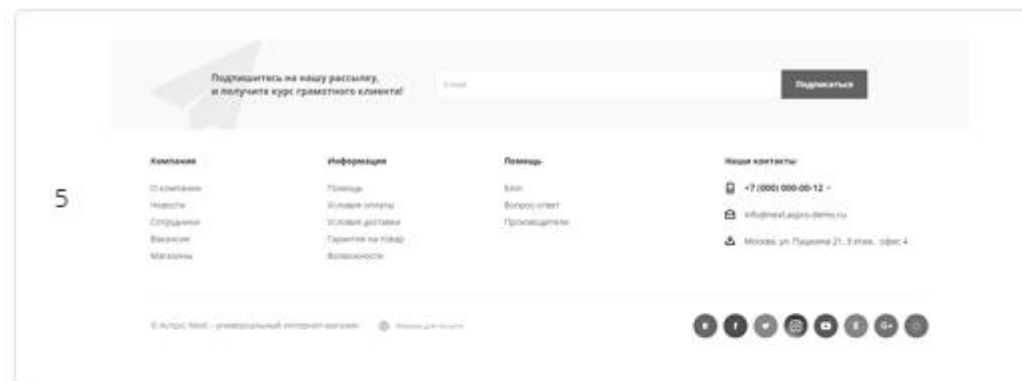

КОМПАНИЯ \ БРЕНДЫ - ДЕТАЛЬНАЯ

КОМПАНИЯ \ ЛИЦЕНЗИИ

КОМПАНИЯ \ ВАКАНСИИ

Футер

Баннер ы

РАСПОЛОЖЕНИЕ РЕКЛАМНЫХ БАННЕРОВ

<p>Сверху над шапкой</p>  <p><input type="checkbox"/></p>	<p>Сверху под шапкой</p>  <p><input type="checkbox"/></p>
<p>Боковая</p>  <p><input checked="" type="checkbox"/></p>	<p>Над контентом</p>  <p><input type="checkbox"/></p>
<p>Под контентом</p>  <p><input type="checkbox"/></p>	<p>Внизу страницы</p>  <p><input type="checkbox"/></p>