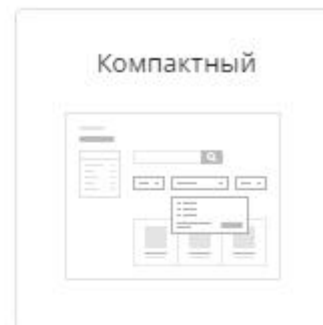

- Слайдером Списком

ВИД ОТОБРАЖЕНИЯ СПИСКА РАЗДЕЛОВ КАТАЛОГА

- Только разделы С подразделами
-

Шапка

ФИКСИРОВАННАЯ ШАПКА САЙТА

ВАРИАНТЫ ШАПОК

Шапка

Шапка

Регионы

ИСПОЛЬЗОВАТЬ РЕГИОНАЛЬНОСТЬ

На одном домене

На поддоменах

ВИД ОТОБРАЖЕНИЯ РЕГИОНОВ

Выпадающий список

Попап окно с областями, округами

Попап окно только с городами

Каталог

УМНЫЙ ФИЛЬТР

ВИД СТРАНИЦЫ ПОИСКА

ИСПОЛЬЗОВАТЬ БЫСТРЫЙ ПРОСМОТР ТОВАРОВ

ПОКАЗЫВАТЬ ОБЩУЮ СУММУ ТОВАРА В СПИСКЕ И НА ДЕТАЛЬНОЙ СТРАНИЦЕ

Сразу

При смене количества

ПОДСТАВЛЯТЬ ЗАГОЛОВОК ТОРГОВОГО ПРЕДЛОЖЕНИЯ В НАЗВАНИЕ ТОВАРА В СПИСКЕ И НА ДЕТАЛЬНОЙ СТРАНИЦЕ

ОТОБРАЖАТЬ ИНФОРМАЦИЮ О ТОВАРЕ В ФИКСИРОВАННОЙ ШАПКЕ НА ДЕТАЛЬНОЙ СТРАНИЦЕ ТОВАРА

ОТОБРАЖАТЬ ИКОНКИ КАТЕГОРИЙ КАТАЛОГА В ЛЕВОМ МЕНЮ

ОТОБРАЖАТЬ ИКОНКИ КАТЕГОРИЙ КАТАЛОГА В ВЫПАДАЮЩЕМ МЕНЮ

БОКОВОЕ МЕНЮ НА СТРАНИЦЕ ТОВАРА