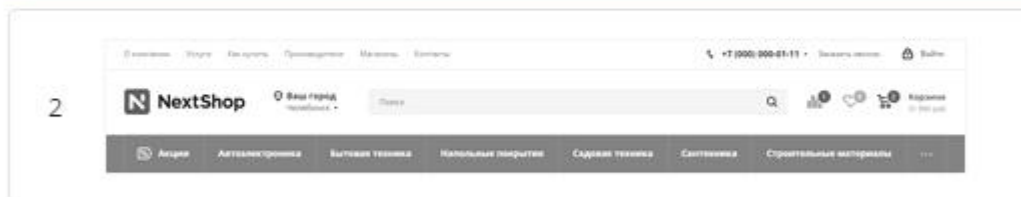

2 3 4

ОТОБРАЖАТЬ БЛОК "ЗАКАЗАТЬ ЗВОНОК"

КНОПКА ПЕЧАТИ СТРАНИЦЫ

Главная

ТИП ГЛАВНОЙ СТРАНИЦЫ

- 1 2 3 4

[Параметры](#)

ВИД ОТОБРАЖЕНИЯ ПРОИЗВОДИТЕЛЕЙ

- Слайдером Списком

ВИД ОТОБРАЖЕНИЯ СПИСКА РАЗДЕЛОВ КАТАЛОГА

- Только разделы С подразделами
-

Шапка

ФИКСИРОВАННАЯ ШАПКА САЙТА

ВАРИАНТЫ ШАПОК

Шапка

Шапка