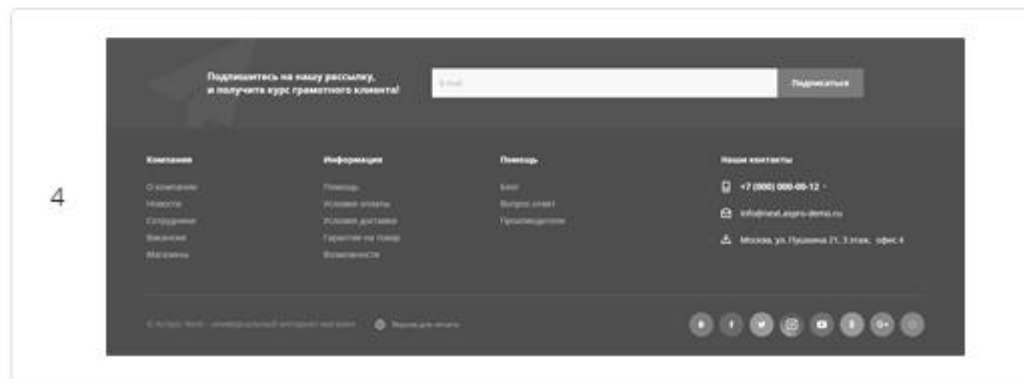

КОМПАНИЯ \ БРЕНДЫ - ДЕТАЛЬНАЯ

КОМПАНИЯ \ ЛИЦЕНЗИИ

КОМПАНИЯ \ ВАКАНСИИ

Футер

Баннер ы

РАСПОЛОЖЕНИЕ РЕКЛАМНЫХ БАННЕРОВ

| | |
|--|--|
| <p>Сверху над шапкой</p>  <p><input type="checkbox"/></p> | <p>Сверху под шапкой</p>  <p><input type="checkbox"/></p> |
| <p>Боковая</p>  <p><input checked="" type="checkbox"/></p> | <p>Над контентом</p>  <p><input type="checkbox"/></p> |
| <p>Под контентом</p>  <p><input type="checkbox"/></p> | <p>Внизу страницы</p>  <p><input type="checkbox"/></p> |