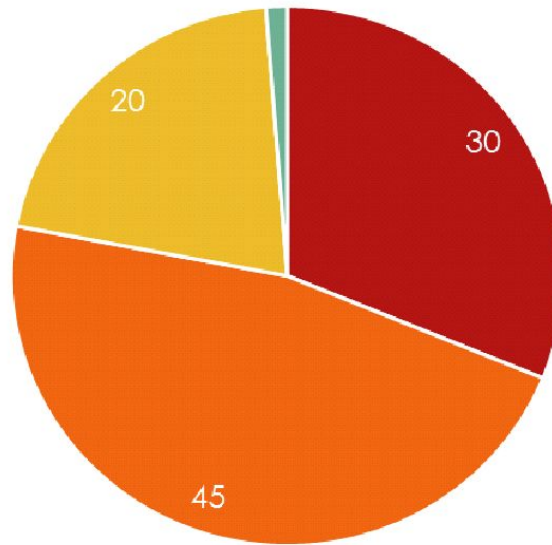

Проведение анкетирования

Какую форму щита вы предпочтете?

Чтобы вы хотели видеть на гербе?

Какой основной цвет герба вы предпочтете?

■ 39

Форма герба: французский щит, предоставляющий, по сравнению со щитами более сложных форм, максимальную площадь для заполнения.