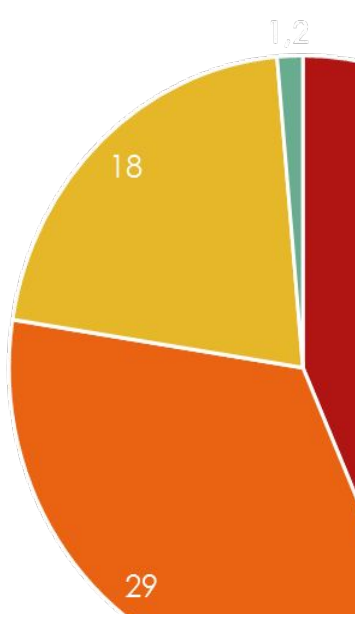

В 1954 году началось строительство нового здания школы в нашем посёлке. Открыли среднюю школу в 1955 году.

Достопримечательности

близ поселка находится ландшафтный памятник природы — болото «За гранью» (Кедровое), взятый под охрану 7 июня 1988 г.

Проведение анкетирования

Какую форму щита вы предпочтете?

Чтобы вы хотели видеть на гербе?

Какой основной цвет герба вы предпочтете?

■ 39

Форма герба: французский щит, предоставляющий, по сравнению со щитами более сложных форм, максимальную площадь для заполнения.