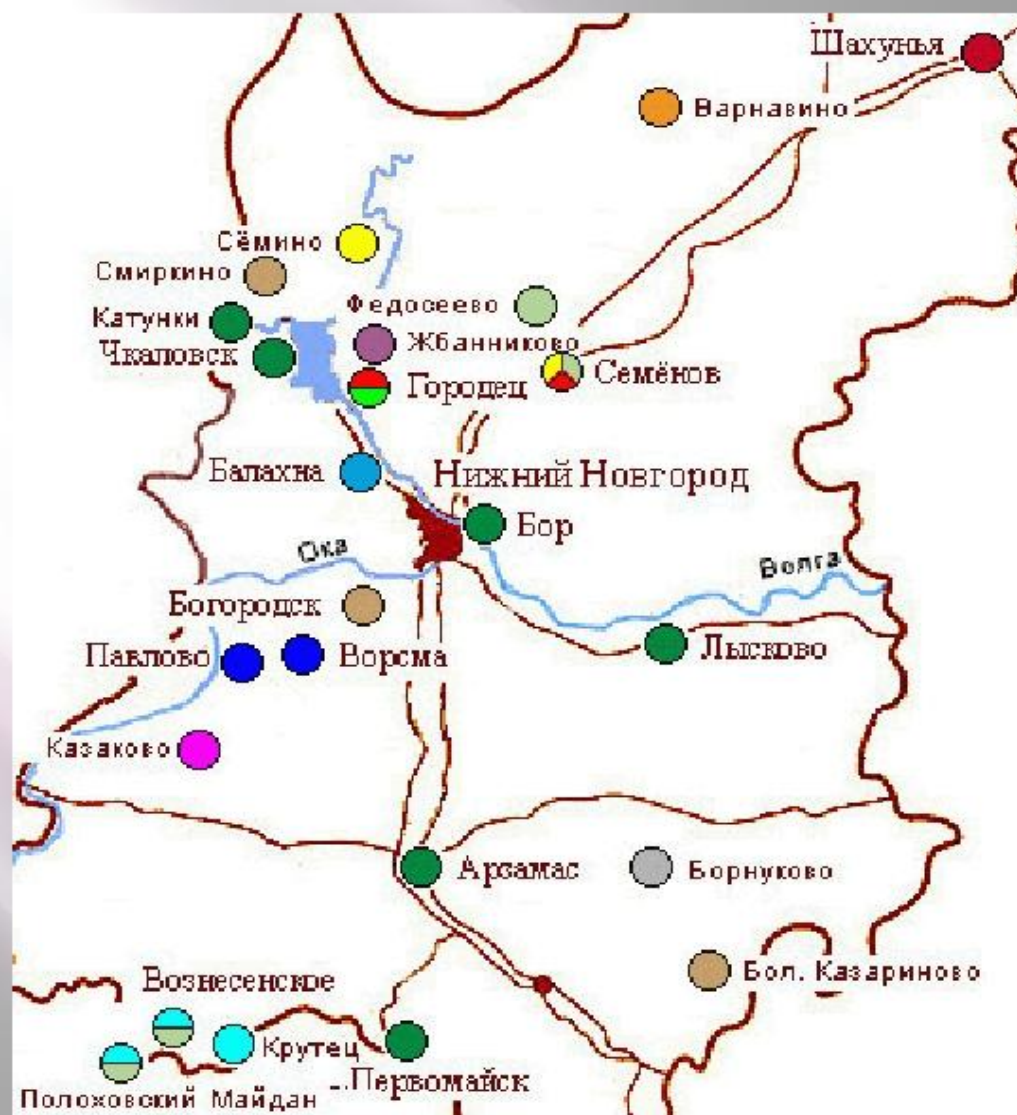

Рукотворные чудеса

**Нижегородские
народные
промыслы**

Условные знаки:

- Хохломская роспись
- Резьба по кости
- Производство глиняной игрушки
- Резьба по камню
- Филигрань
- Городецкая роспись
- Кружевоплетение
- Производство ножей
- Резьба по дереву
- Вышивка
- Гончарный промысел

Рис. 1. Карта народных промыслов

Балахнинское кружево

Ножевой промысел

Городецкая игрушка

Городецкая роспись

г. Городец, Маринина 58
г. Городец, Маринина 2
г. Городец, Маринина 58

Полхов-майданская

Семеновская матрешка