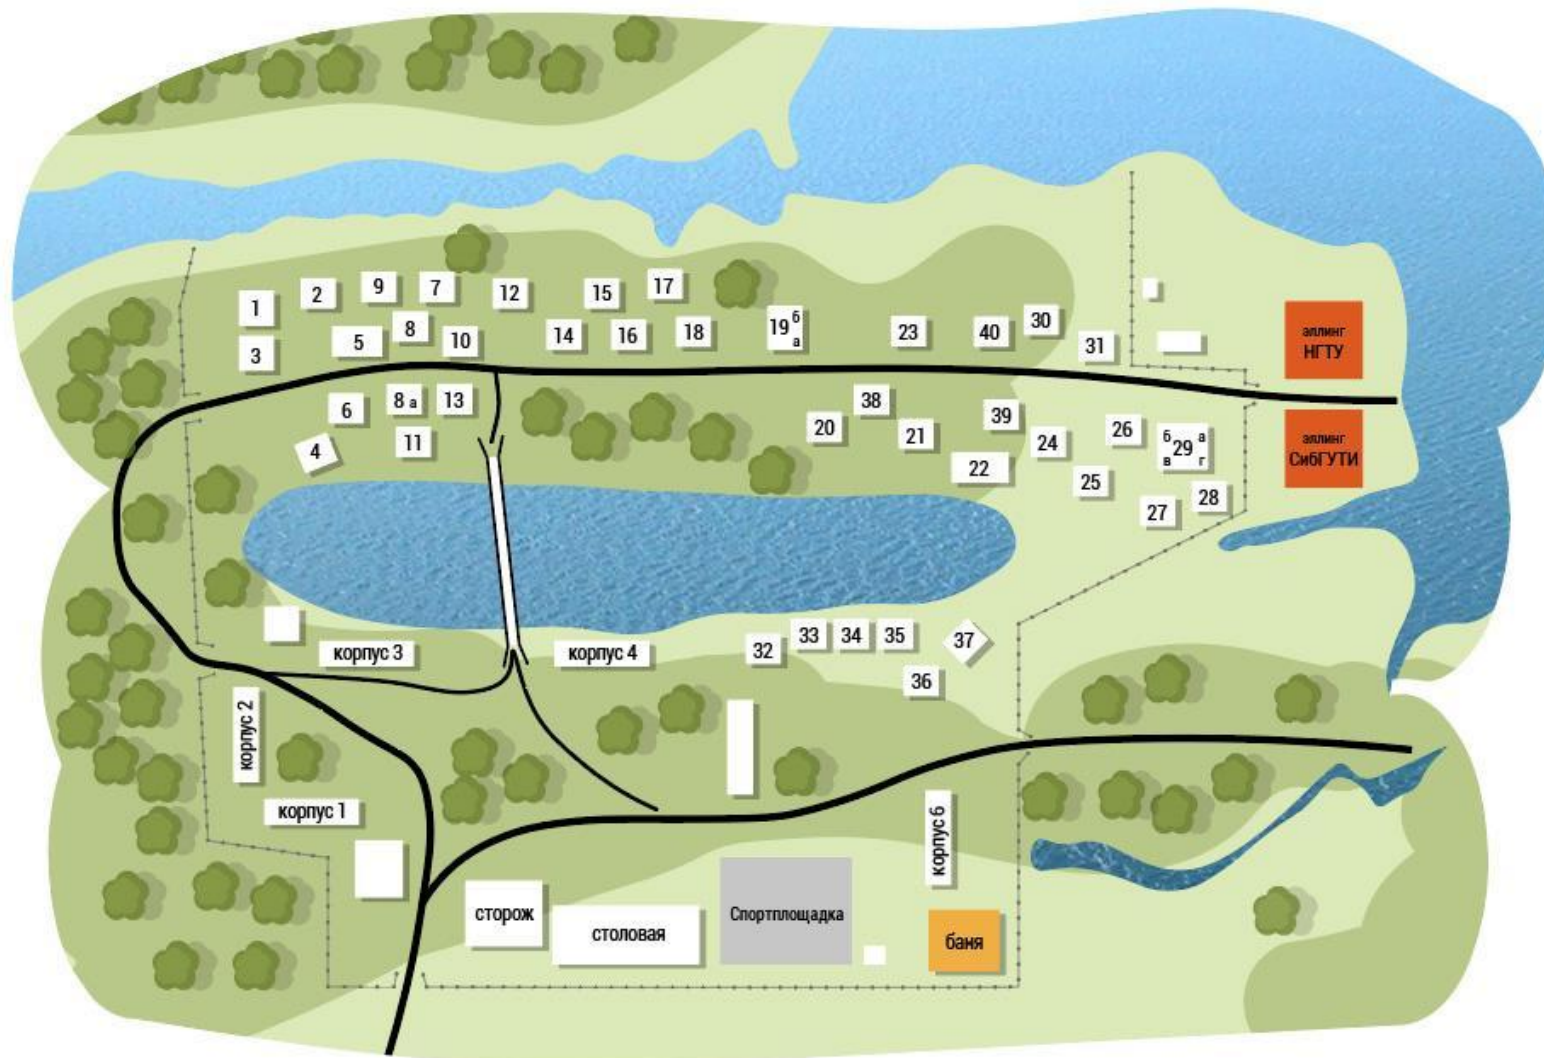

## Спортивно-оздоровительный лагерь «Шарап»

Создан с целью обеспечения условий для активного отдыха, укрепления здоровья, улучшения физического состояния, преподавателей и сотрудников СибГУТИ и КТИ

- Для отдыха преподавателей и сотрудников на территории СОЛ расположено 40 домиков

- Для отдыха студентов - 5 корпус

- При наличии свободных мест в лагере могут отдыхать сторонние лица, при условии полного возмещения затрат

Спортивно-  
оздоровительный лагерь  
«Шарап»

Минцифры  
России