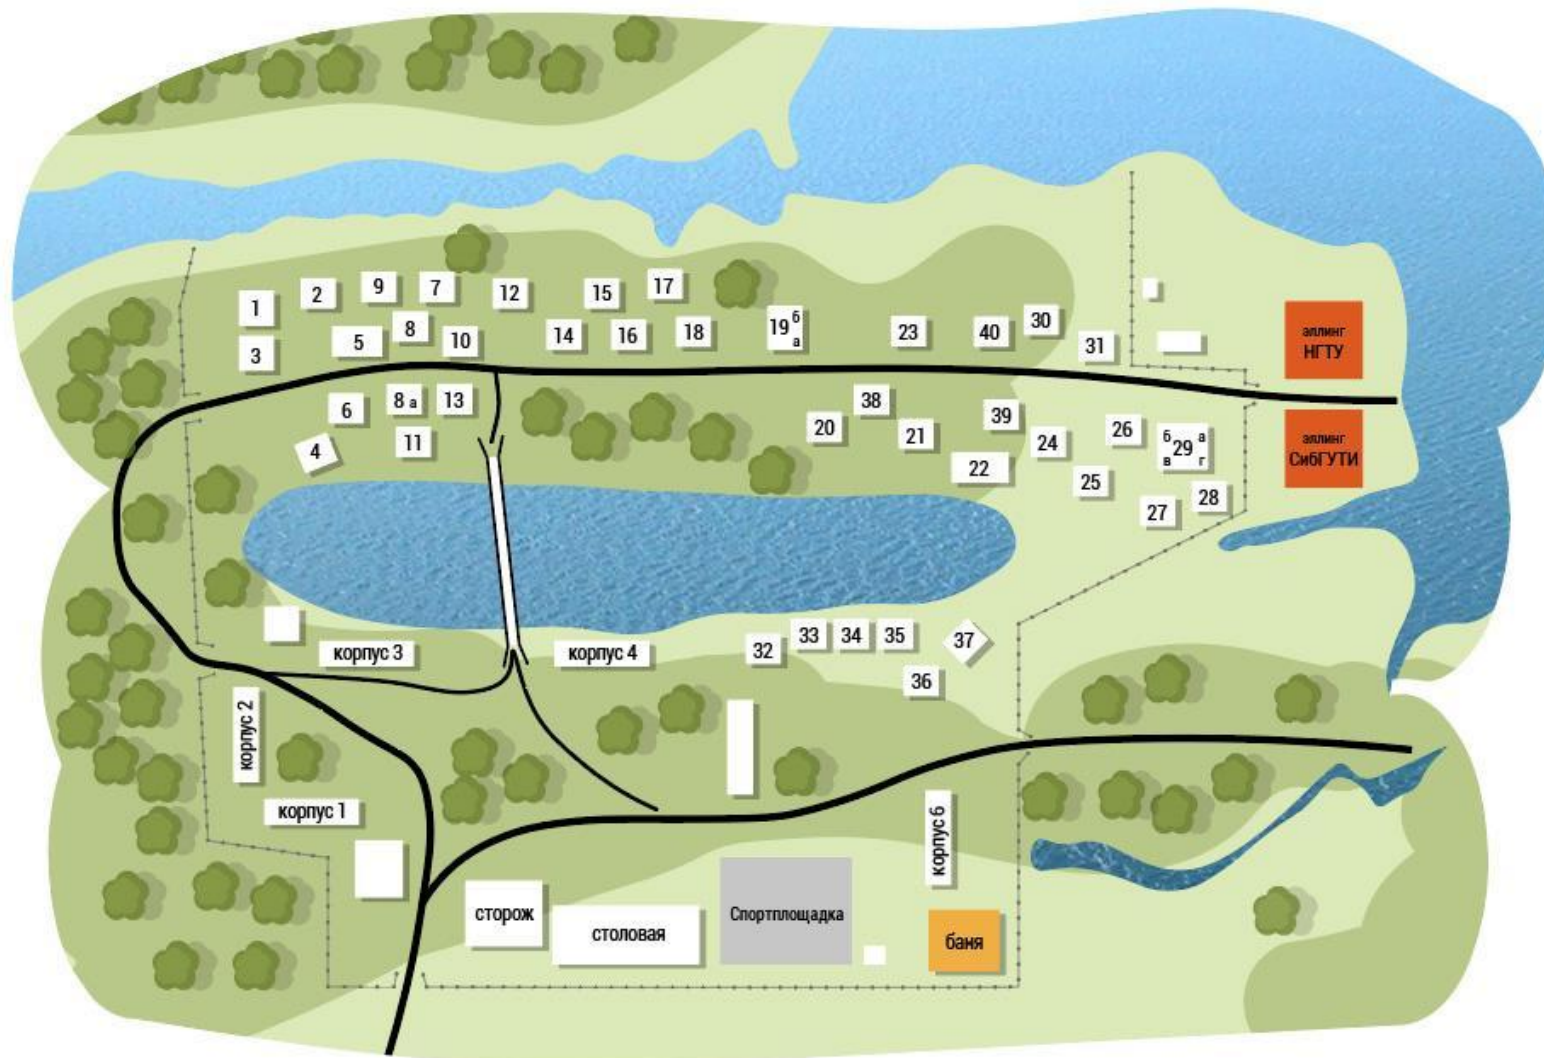

СибГУПИ

СИБИРСКИЙ
ГОСУДАРСТВЕННЫЙ
УНИВЕРСИТЕТ
ТЕЛЕКОММУНИКАЦИЙ
И ИНФОРМАТИКИ

Спортивно-оздоровительный лагерь «Шарап»

Создан с целью обеспечения условий для активного отдыха, укрепления здоровья, улучшения физического состояния, преподавателей и сотрудников СибГУТИ и КТИ

- Для отдыха преподавателей и сотрудников на территории СОЛ расположено 40 домиков

- Для отдыха студентов - 5 корпус

- При наличии свободных мест в лагере могут отдыхать сторонние лица, при условии полного возмещения затрат

Спортивно-
оздоровительный лагерь
«Шарап»

Минцифры
России

СИБУТ

СибГУТИ

СИБИРСКИЙ
ГОСУДАРСТВЕННЫЙ
УНИВЕРСИТЕТ
ТЕЛЕКОММУНИКАЦИЙ
И ИНФОРМАТИКИ

Минцифры
России

Спасибо за внимание