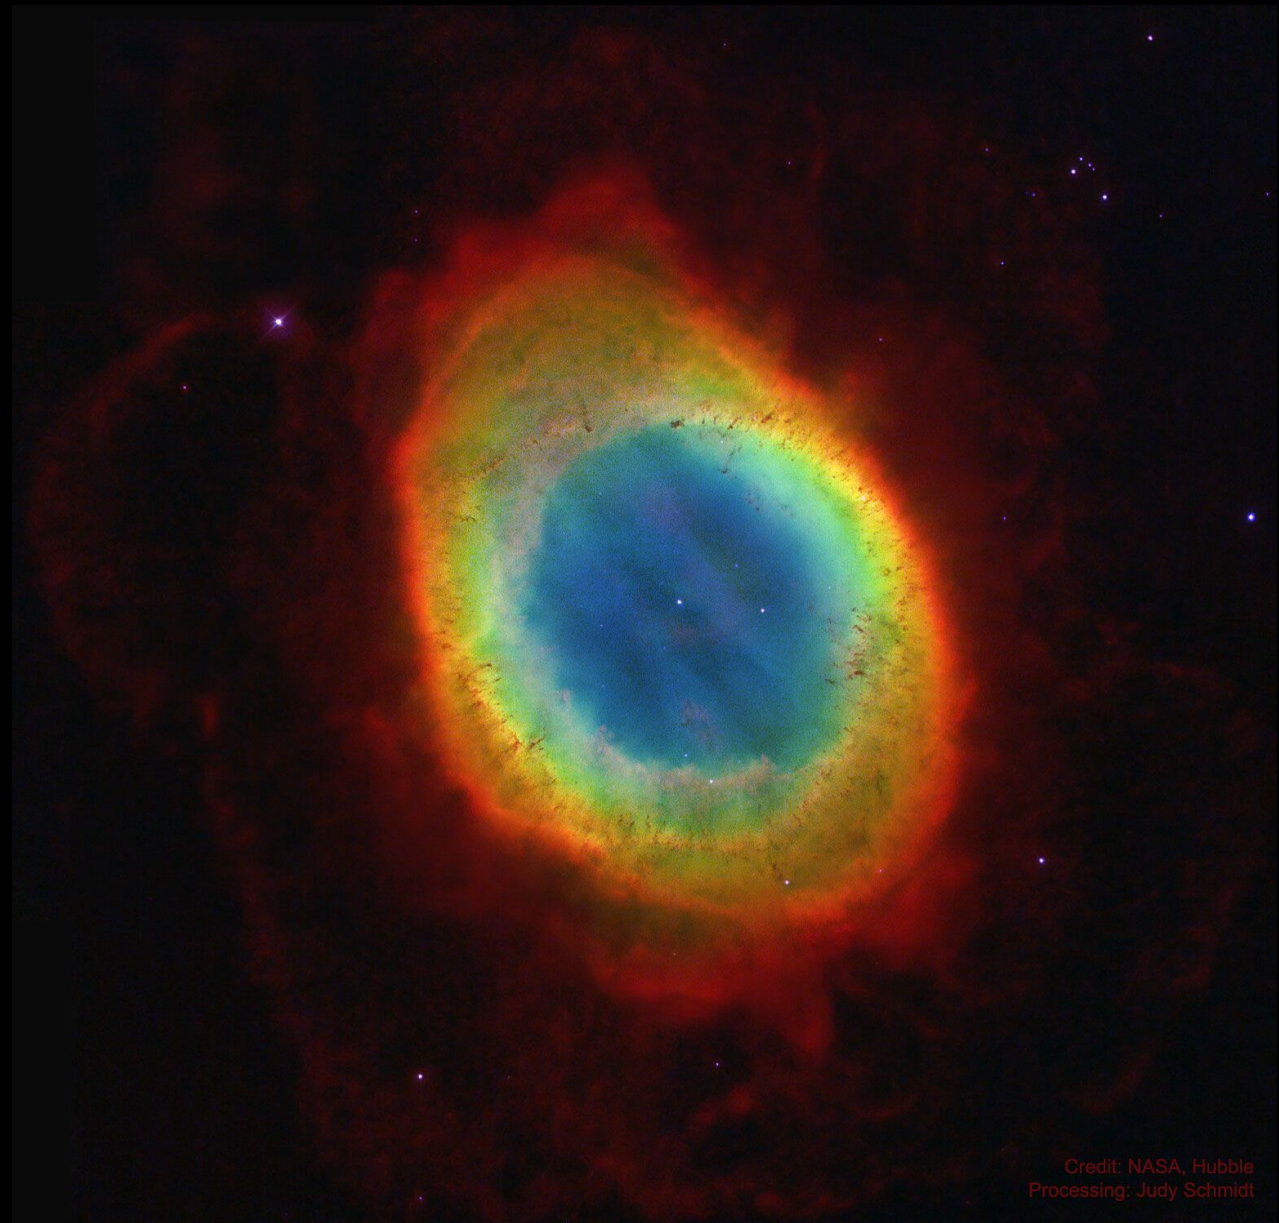

# Планетарные туманности

Никишев Георгий

Гуманность Улитка

Гуманность Кольцо

Hubble, Large Binocular Telescope, Subaru Telescope  
Composition & Copyright: Robert Gendler

Туманность Кольцо

Туманность Красный Прямоугольник

Туманность Кошачий Глаз

Туманность Гантель

Туманность Муравей

Туманность Крылья Бабочки