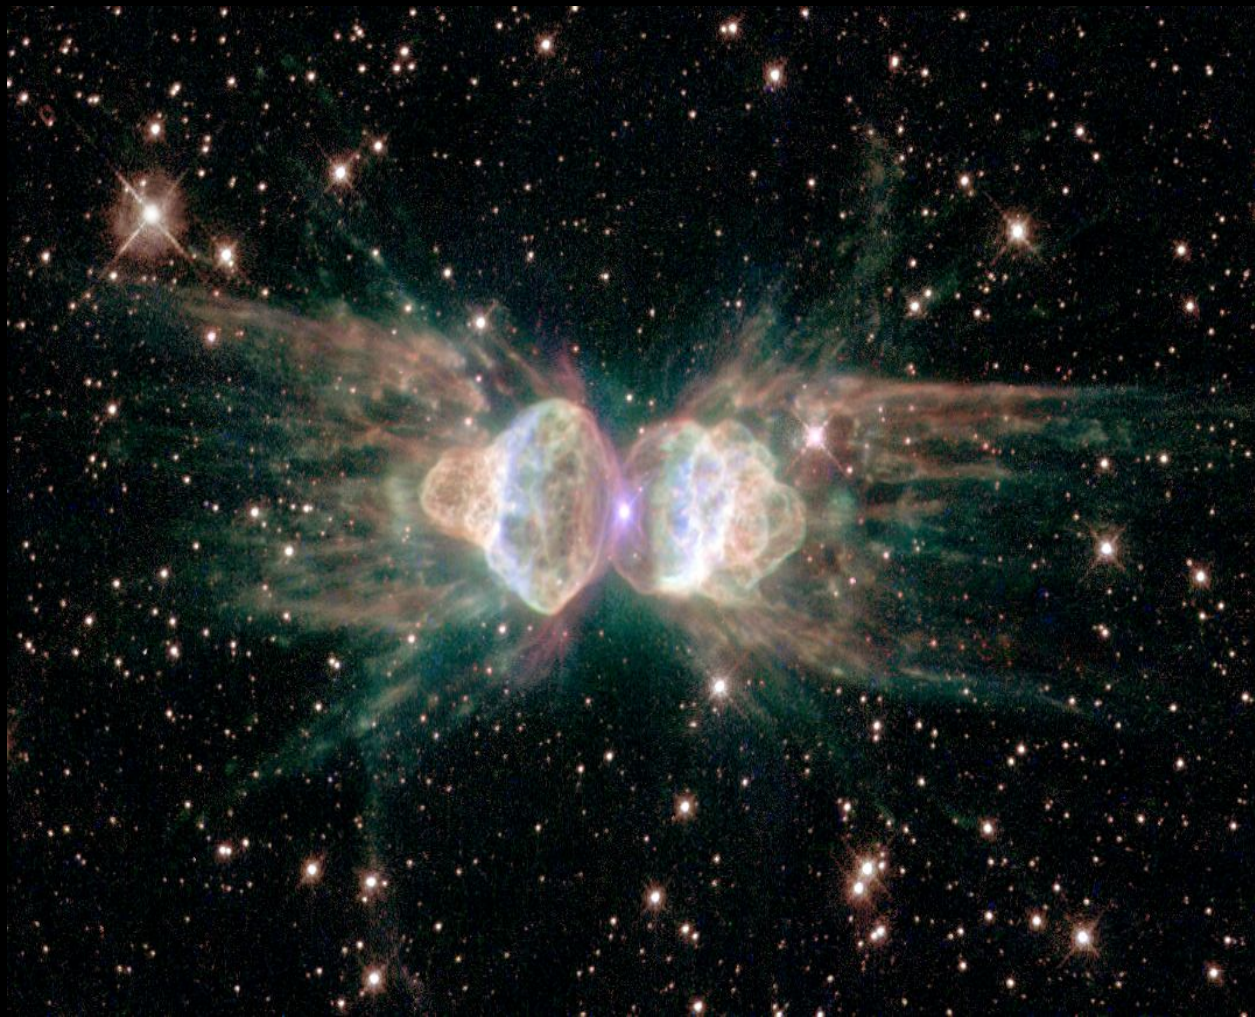

# Планетарные туманности

Никишев Георгий

Гуманность Улитка

Гуманность Кольцо

Hubble, Large Binocular Telescope, Subaru Telescope  
Composition & Copyright: Robert Gendler

Туманность Кольцо

Туманность Красный Прямоугольник

Туманность Кошачий Глаз

Туманность Гантель

Туманность Муравей

Туманность Крылья Бабочки