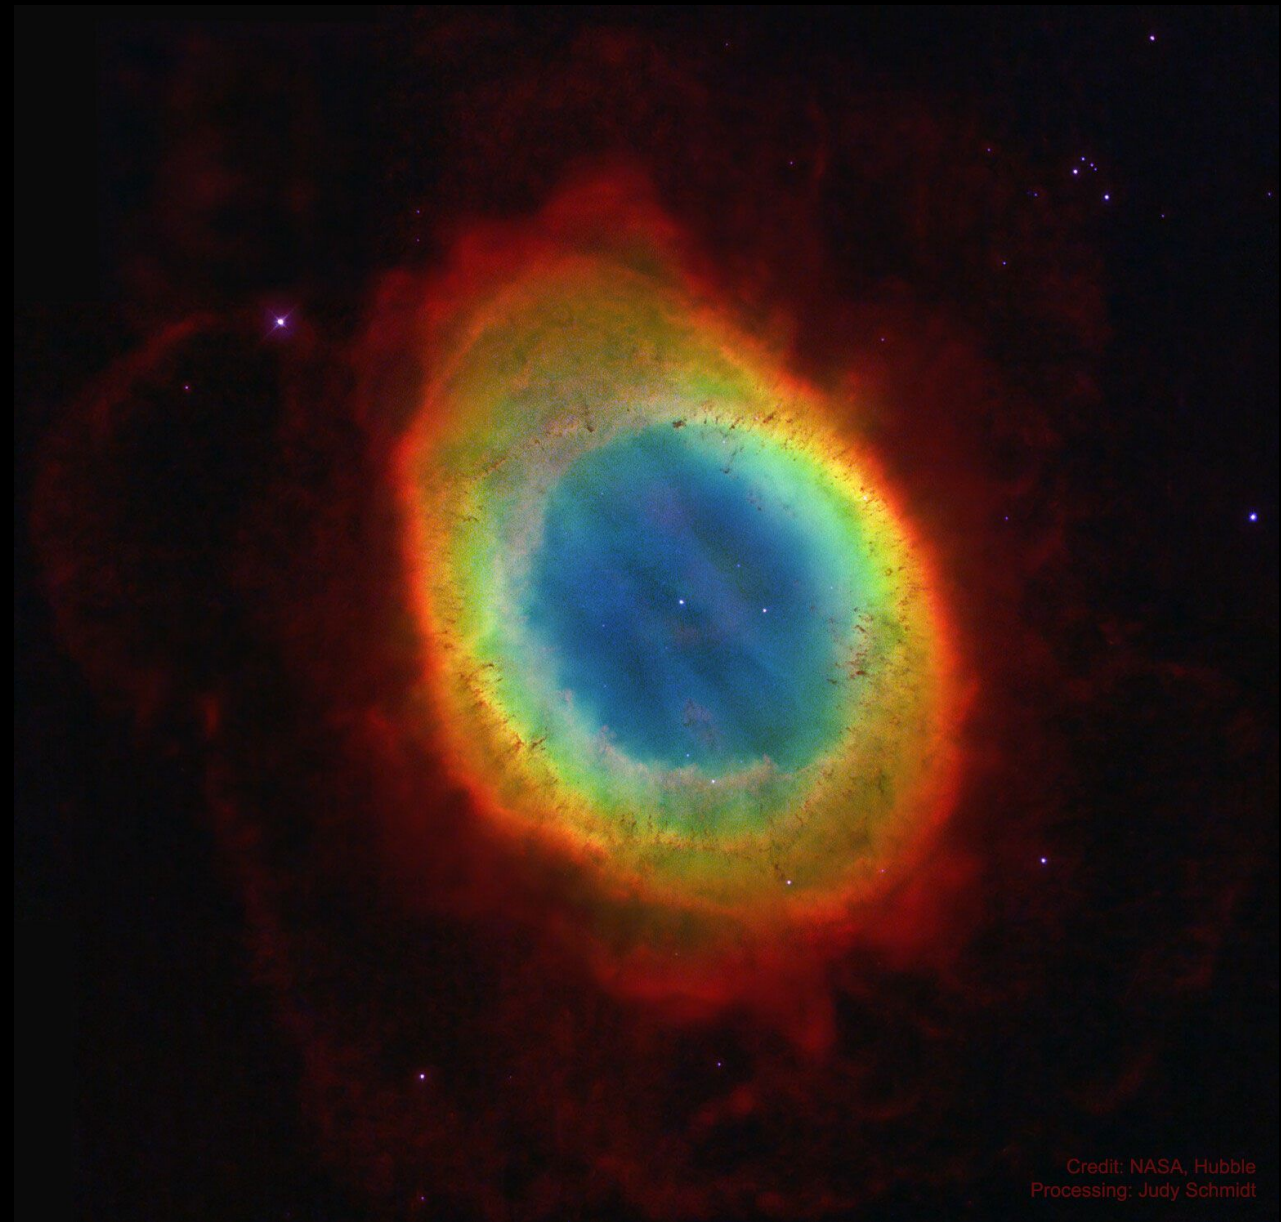

Планетарные туманности

Никишев Георгий

Гуманность Улитка

Гуманность Кольцо

Hubble, Large Binocular Telescope, Subaru Telescope
Composition & Copyright: Robert Gendler

Туманность Кольцо

Туманность Красный Прямоугольник

Туманность Кошачий Глаз

Туманность Гантель

Туманность Муравей

Туманность Крылья Бабочки