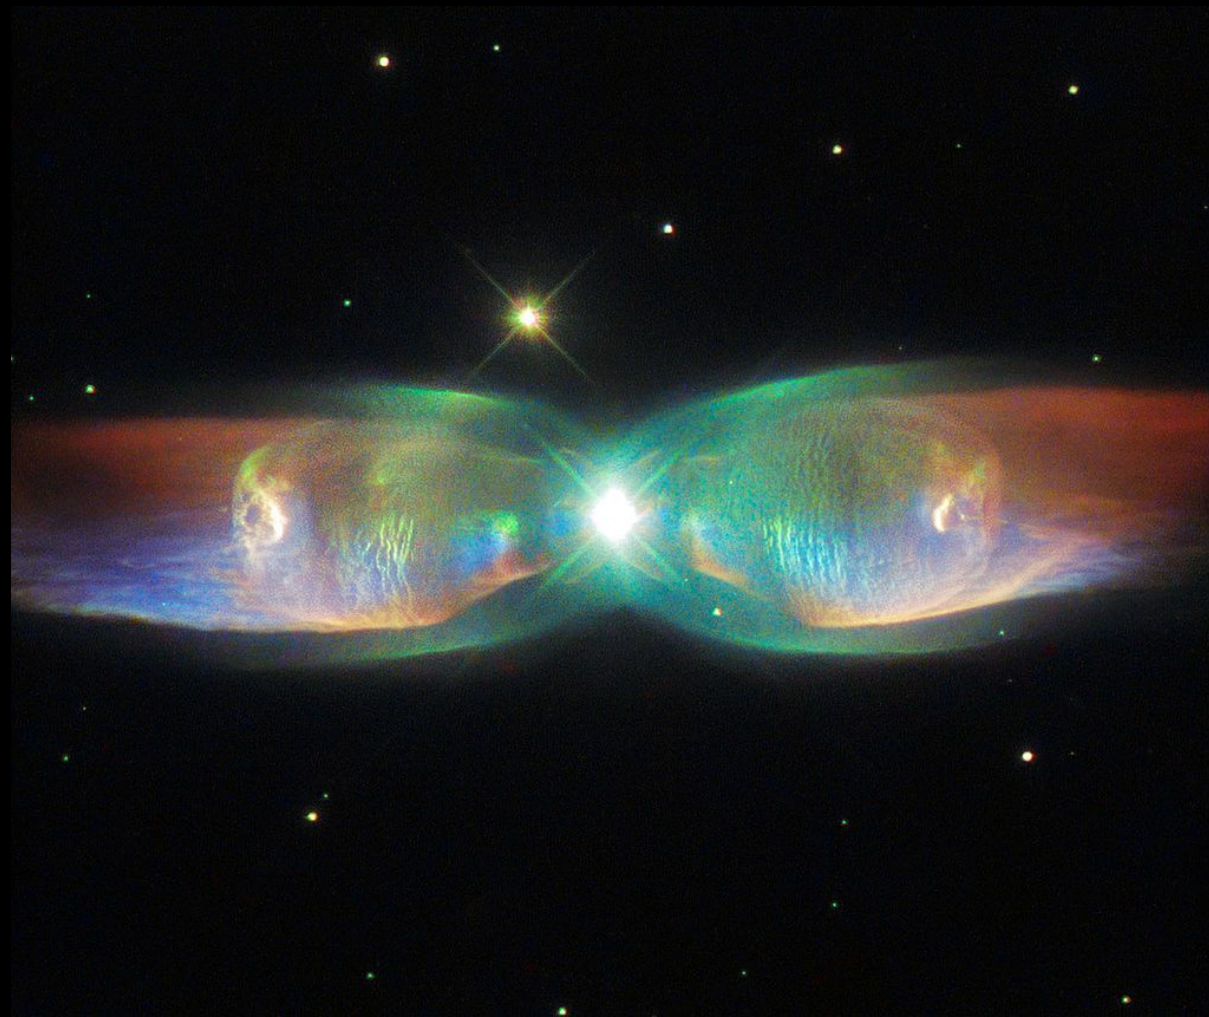

# Планетарные туманности

Никишев Георгий

Гуманность Улитка

Гуманность Кольцо

Hubble, Large Binocular Telescope, Subaru Telescope  
Composition & Copyright: Robert Gendler

Туманность Кольцо

Туманность Красный Прямоугольник

Туманность Кошачий Глаз

Туманность Гантель

Туманность Муравей

Туманность Крылья Бабочки