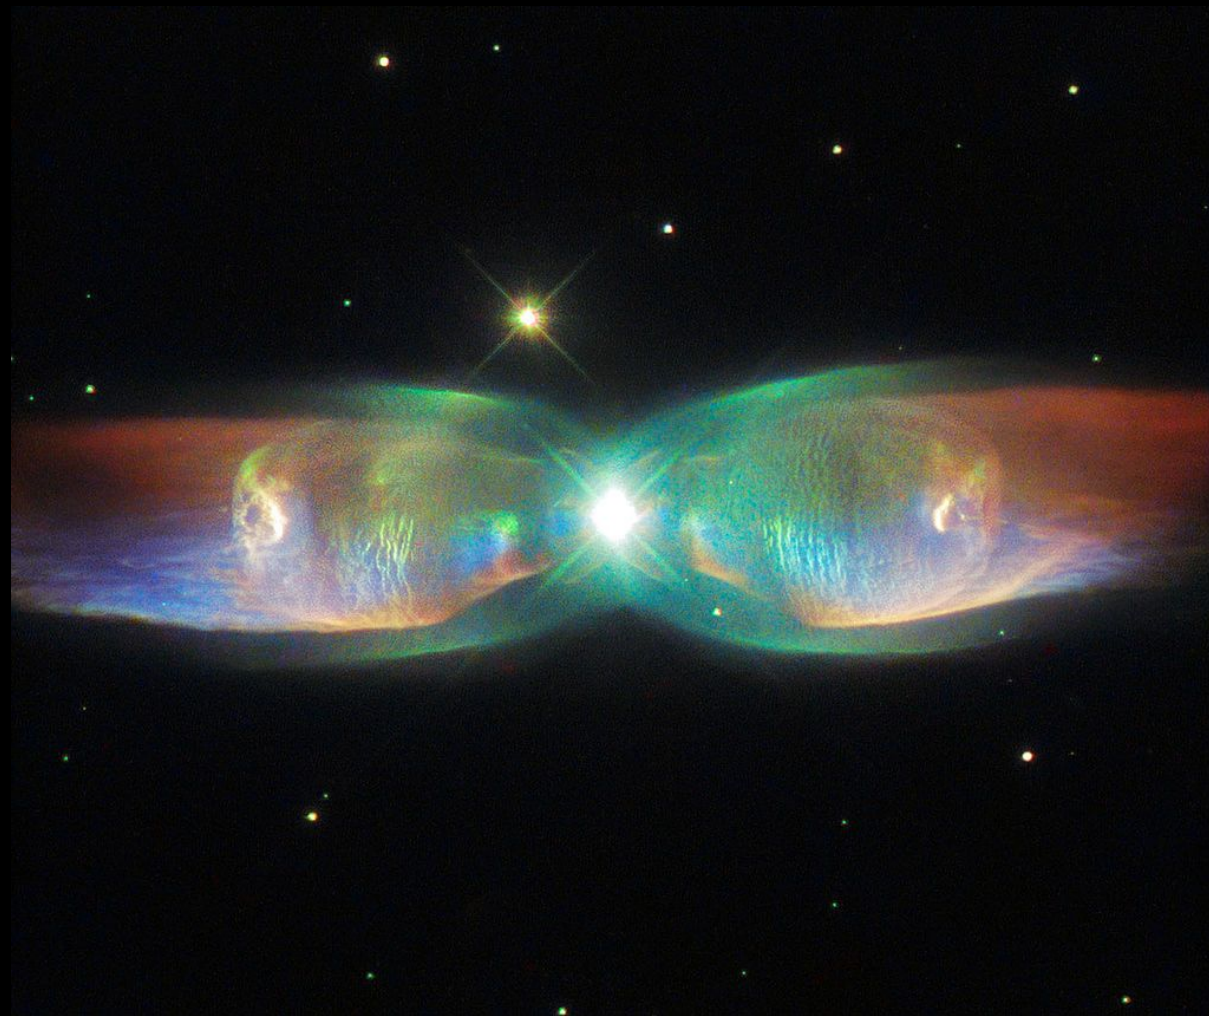

Планетарные туманности

Никишев Георгий

Гуманность Улитка

Гуманность Кольцо

Hubble, Large Binocular Telescope, Subaru Telescope
Composition & Copyright: Robert Gendler

Туманность Кольцо

Туманность Красный Прямоугольник

Туманность Кошачий Глаз

Туманность Гантель

Туманность Муравей

Туманность Крылья Бабочки