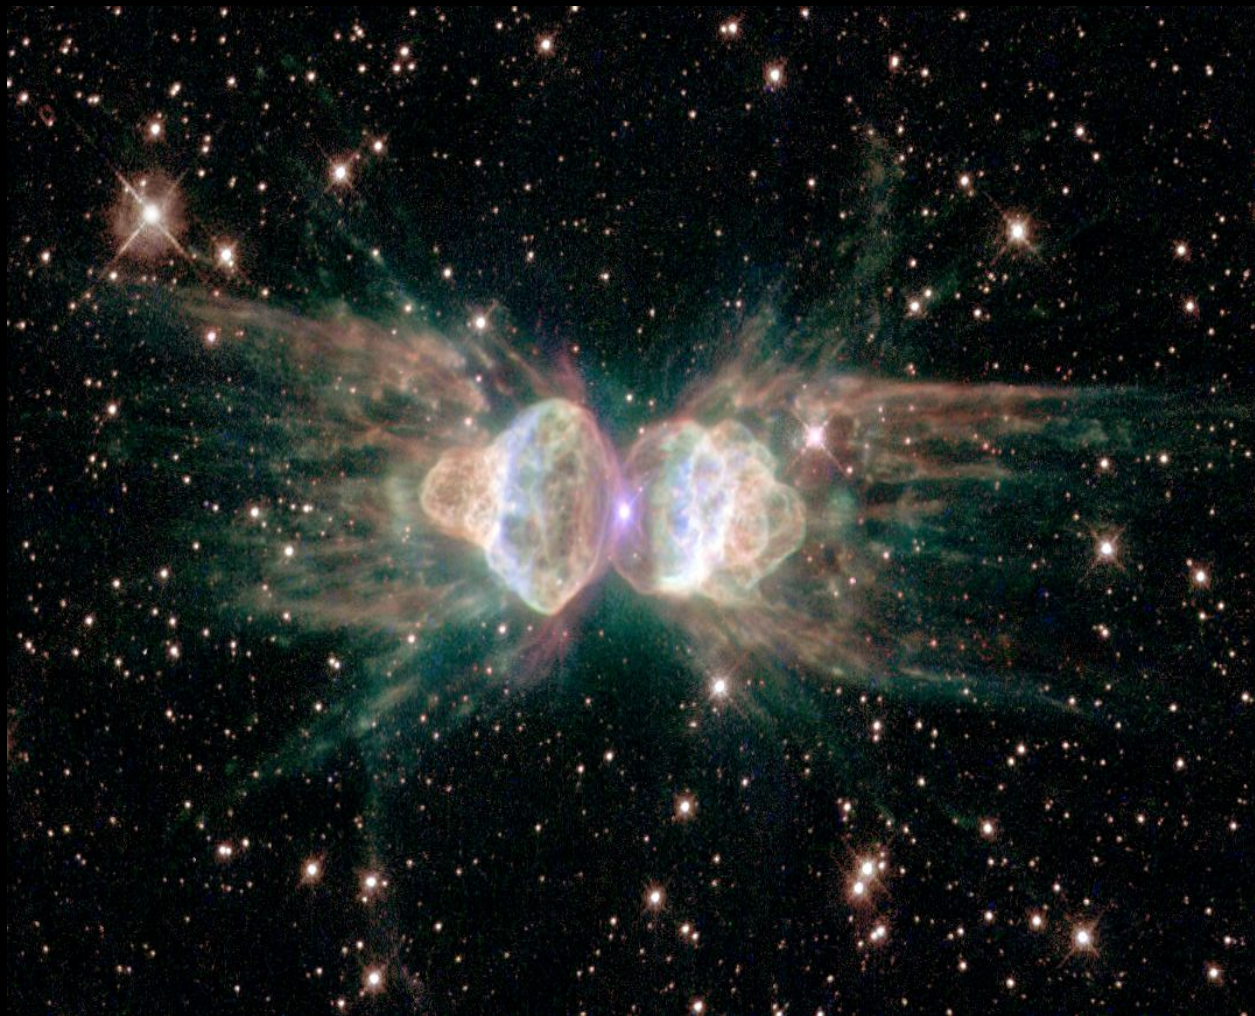

Планетарные туманности

Никишев Георгий

Гуманность Улитка

Гуманность Кольцо

Hubble, Large Binocular Telescope, Subaru Telescope
Composition & Copyright: Robert Gendler

Туманность Кольцо

Туманность Красный Прямоугольник

Туманность Кошачий Глаз

Туманность Гантель

Туманность Муравей

Туманность Крылья Бабочки