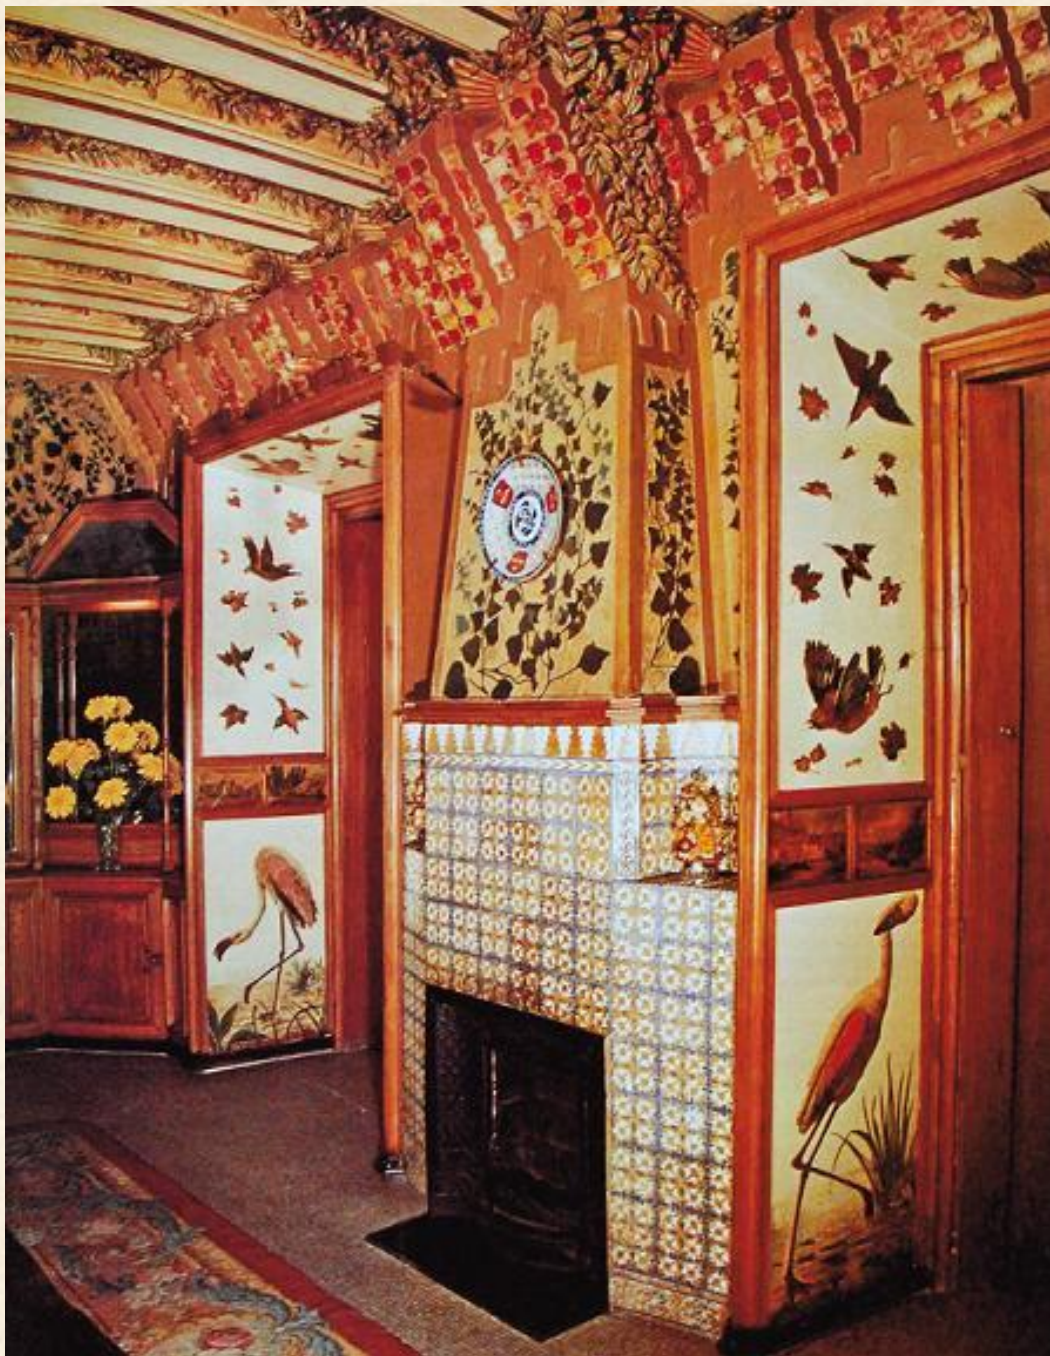

Архитектура

модерна

Антонио Гауди

Антонио
Гауди
1852 – 1926 г.г.

Дом Капричо. 1883 – 1885 г.г.

Фасад дома Капричо.

Дом Висенса (заказ Мануэля Висенса, владельца производства керамических изделий)

Столовая.
Фрагмент.
1878 – 1875 г.г.

Отделка керамической плиткой.

Кованая решетка из пальмовых листьев

Дворец Гуэль. 1886 – 1891 г.г.

Интерьер дворца
Гуэль.

Парк Гуэль. 1900 – 1914 г.г.

«Шутка гения»

Галерея.
«Бесконечная
скамья».

Дом Батло
(1904 – 1906 г.г.)

«Костяной фасад» дома

Дом Батло. Интерьер.

Дом Мила. 1906 – 1910 г.г.

Интерьер дома Мила

Церковь Саграда Фамилия.

1884 – 1926 г.г.

CLEMENT
CELINA