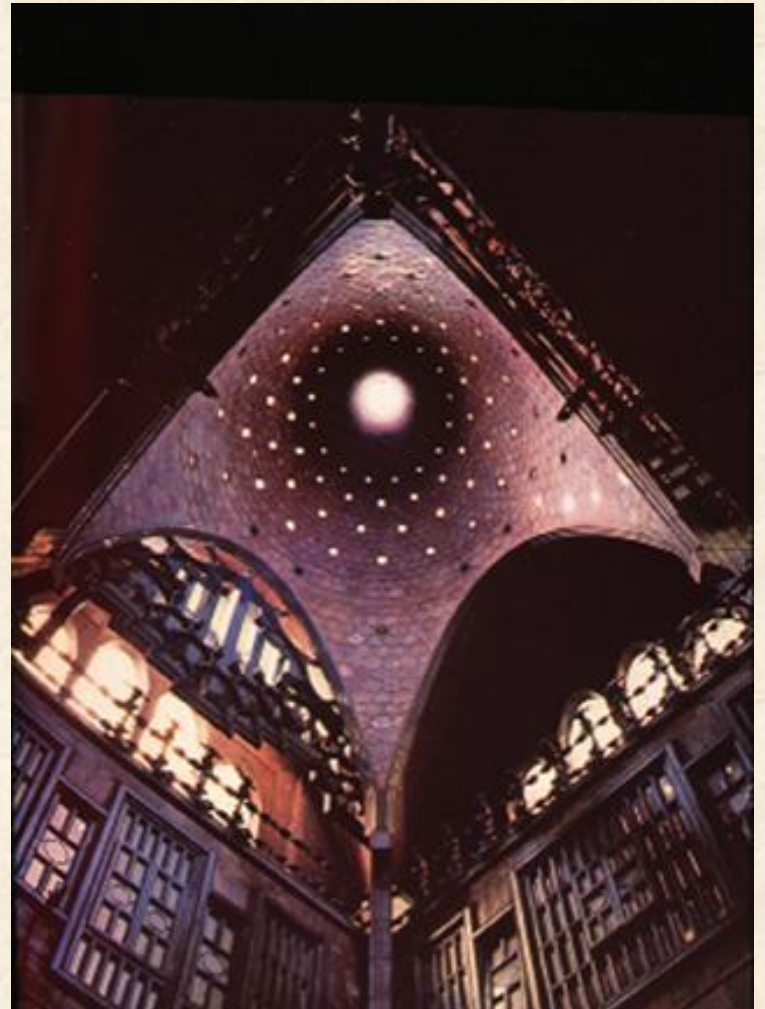

Архитектура

модерна

Антонио Гауди

Антонио
Гауди
1852 – 1926 г.г.

Дом Капричо. 1883 – 1885 г.г.

Фасад дома Капричо.

Дом Висенса (заказ Мануэля Висенса, владельца производства керамических изделий)

Столовая.
Фрагмент.
1878 – 1875 г.г.

Отделка керамической плиткой.

Кованая решетка из пальмовых листьев

Дворец Гуэль. 1886 – 1891 г.г.

Интерьер дворца
Гуэль.

Парк Гуэль. 1900 – 1914 г.г.

«Шутка гения»

Галерея.
«Бесконечная
скамья».

Дом Батло
(1904 – 1906 г.г.)

«Костяной фасад» дома

Дом Батло. Интерьер.

Дом Мила. 1906 – 1910 г.г.

Интерьер дома Мила

Церковь Саграда Фамилия.

1884 – 1926 г.г.

CLEMENT
CELINA