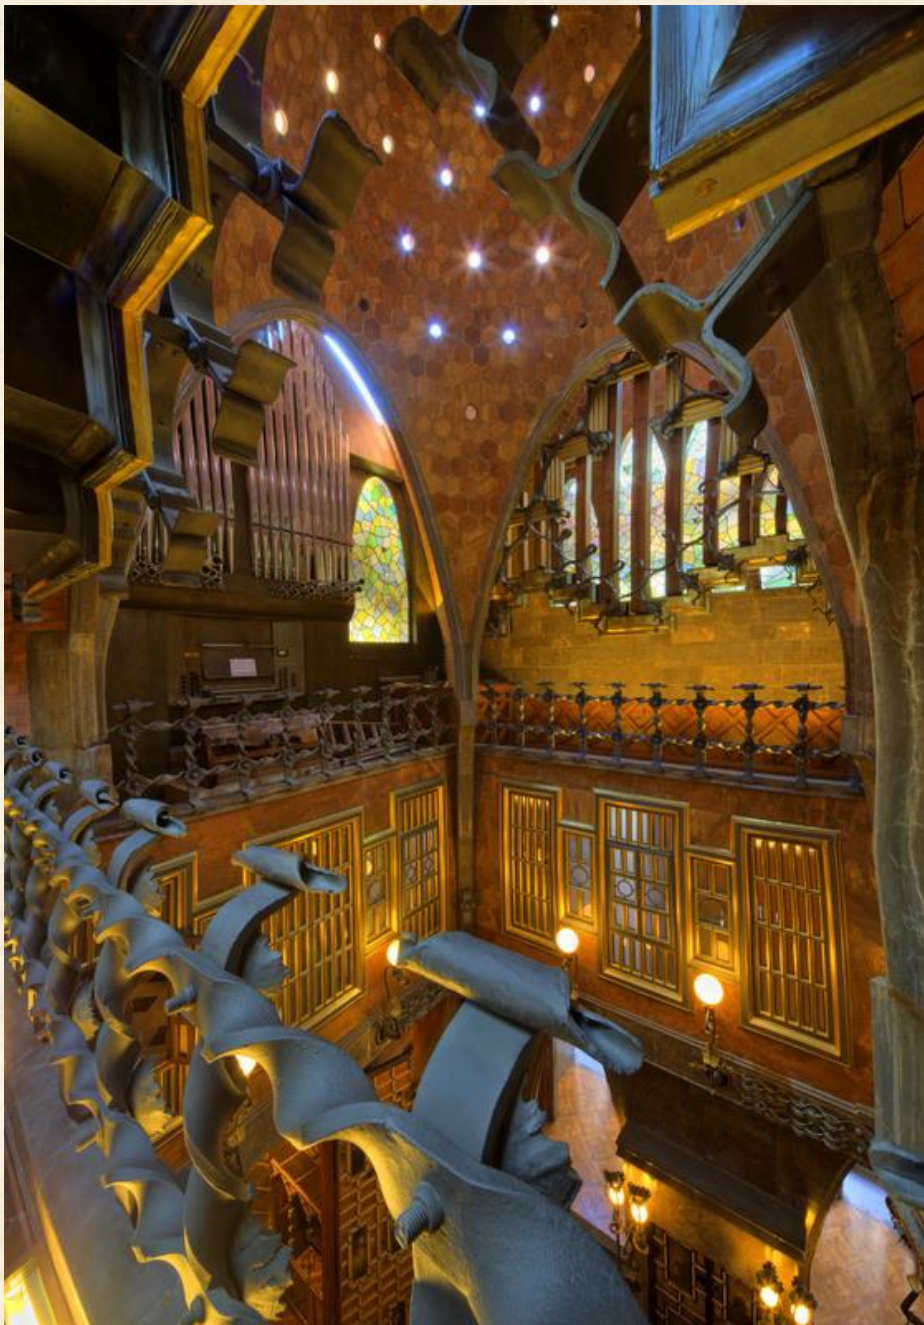

Архитектура

модерна

Антонио Гауди

Антонио
Гауди
1852 – 1926 г.г.

Дом Капричо. 1883 – 1885 г.г.

Фасад дома Капричо.

Дом Висенса (заказ Мануэля Висенса, владельца производства керамических изделий)

Столовая.
Фрагмент.
1878 – 1875 г.г.

Отделка керамической плиткой.

Кованая решетка из пальмовых листьев

Дворец Гуэль. 1886 – 1891 г.г.

Интерьер дворца
Гуэль.

Парк Гуэль. 1900 – 1914 г.г.

«Шутка гения»

Галерея.
«Бесконечная
скамья».

Дом Батло
(1904 – 1906 г.г.)

«Костяной фасад» дома

Дом Батло. Интерьер.

Дом Мила. 1906 – 1910 г.г.

Интерьер дома Мила

Церковь Саграда Фамилия.

1884 – 1926 г.г.

CLEMENT
CELINA