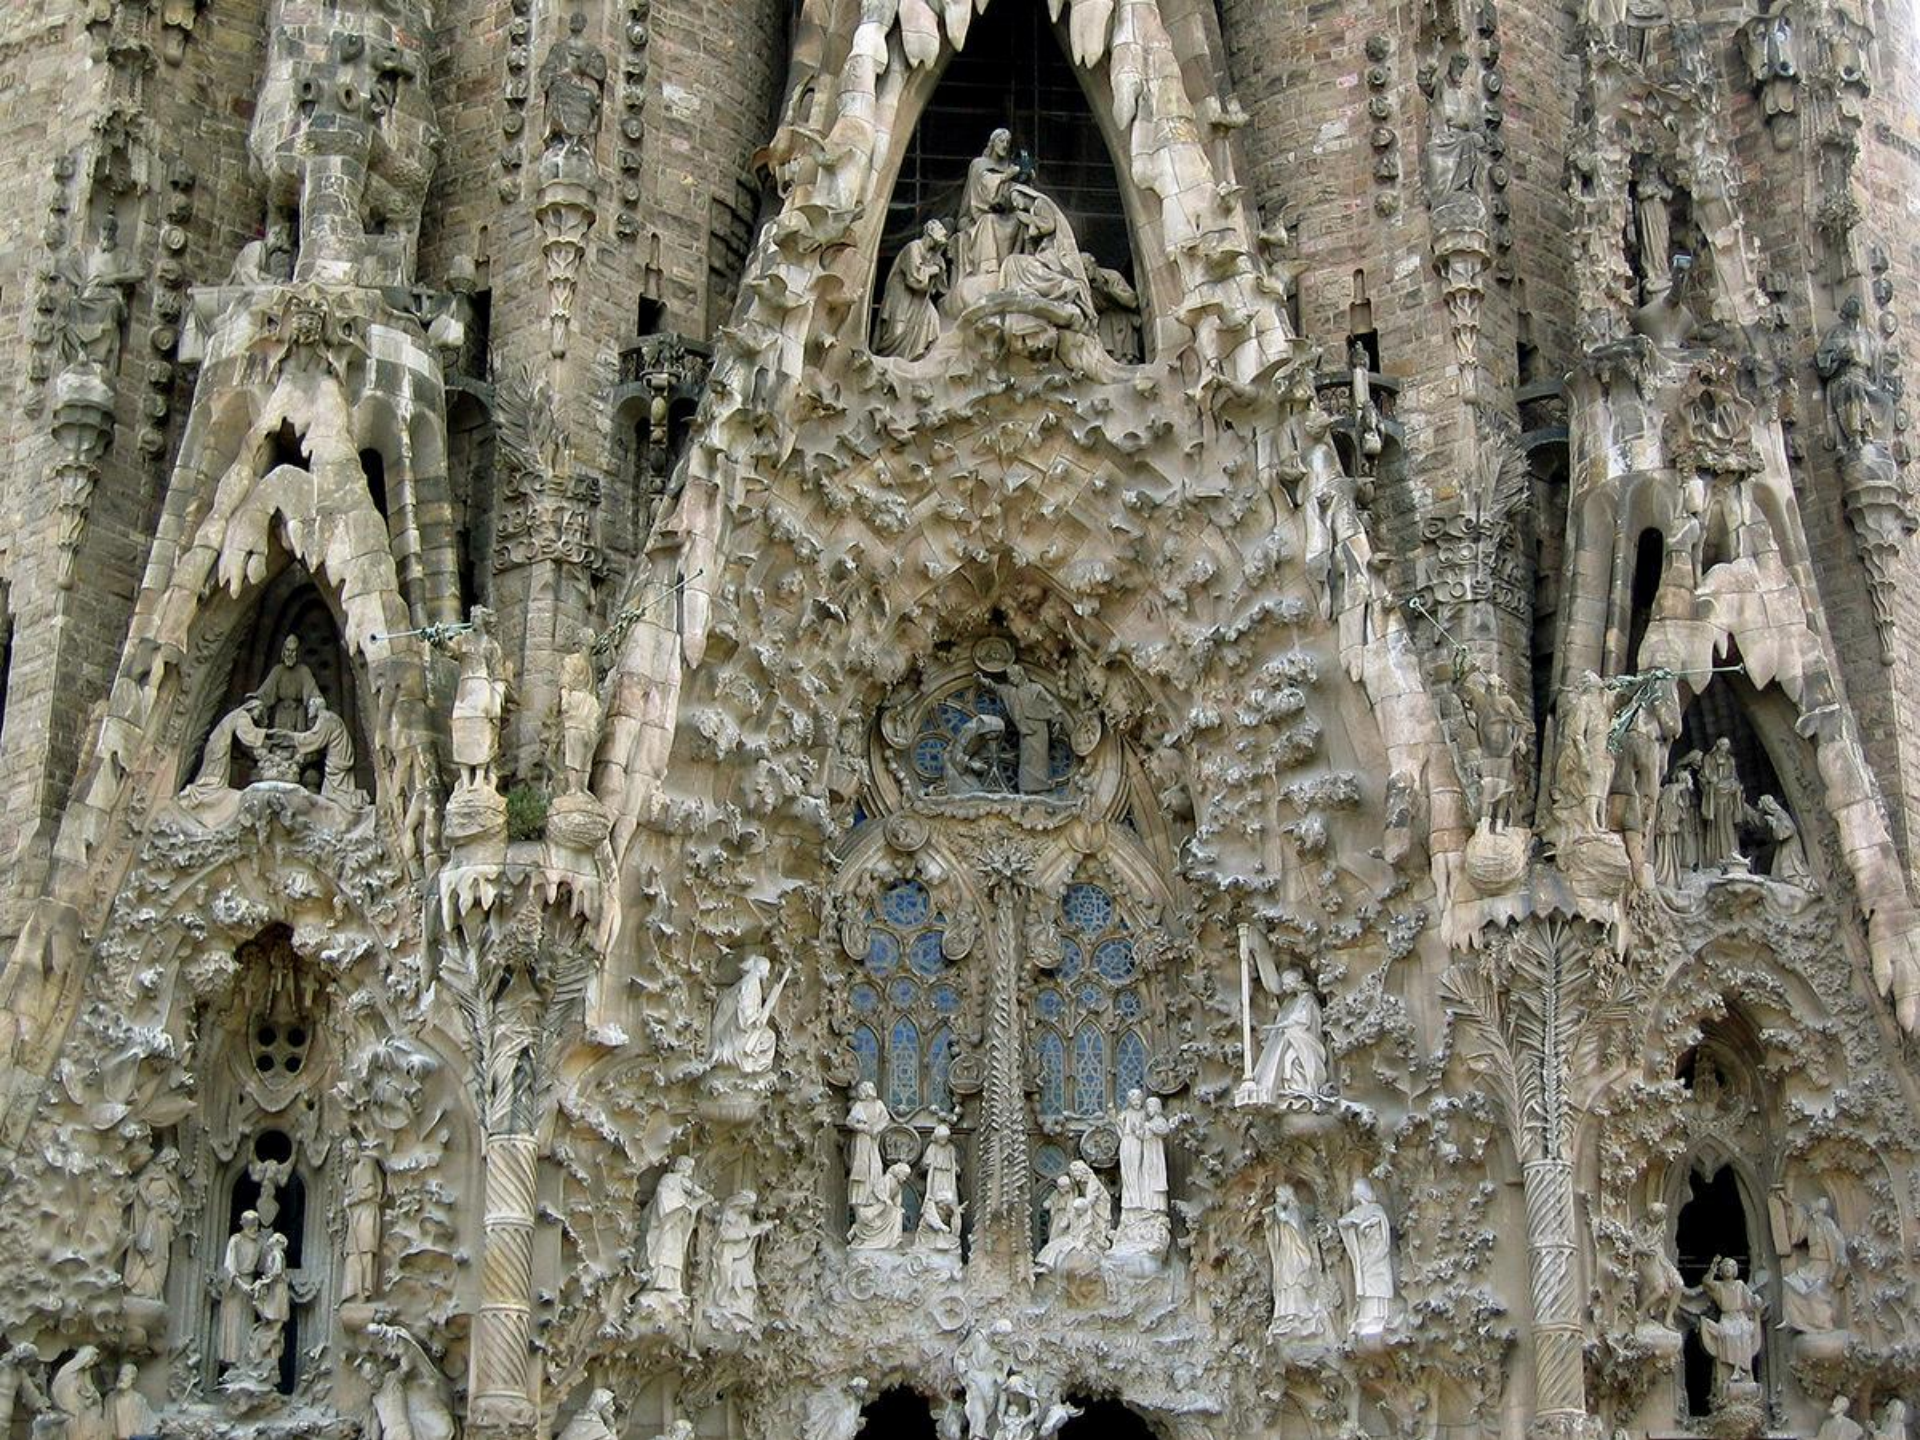

Архитектура

модерна

Антонио Гауди

Антонио
Гауди
1852 – 1926 г.г.

Дом Капричо. 1883 – 1885 г.г.

Фасад дома Капричо.

Дом Висенса (заказ Мануэля Висенса, владельца производства керамических изделий)

Столовая.
Фрагмент.
1878 – 1875 г.г.

«Костяной фасад» дома

Дом Батло. Интерьер.

Дом Мила. 1906 – 1910 г.г.

Интерьер дома Мила

Церковь Саграда Фамилия.

1884 – 1926 г.г.

CLEMENT
CELINA