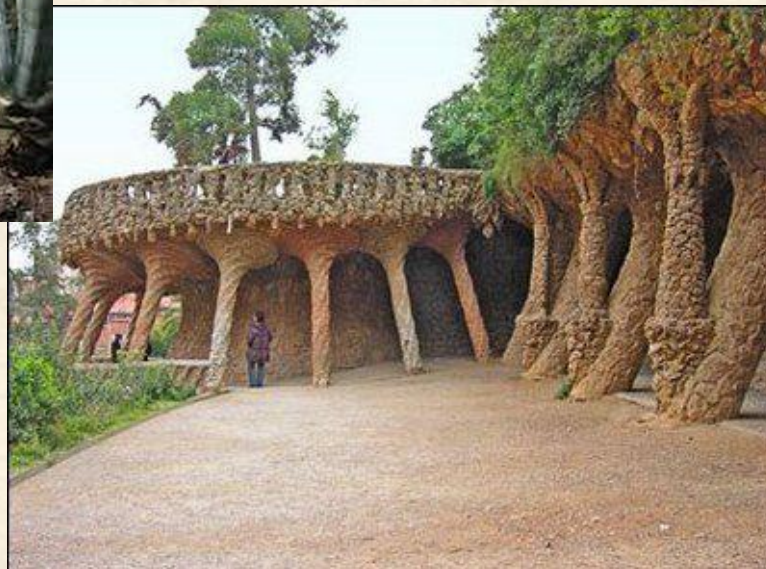

Отделка керамической плиткой.

Кованая решетка из пальмовых листьев

Дворец Гуэль. 1886 – 1891 г.г.

Интерьер дворца
Гуэль.

Парк Гуэль. 1900 – 1914 г.г.

«Шутка гения»

Галерея.
«Бесконечная
скамья».

Дом Батло
(1904 – 1906 г.г.)

«Костяной фасад» дома

Дом Батло. Интерьер.

Дом Мила. 1906 – 1910 г.г.

Интерьер дома Мила

Церковь Саграда Фамилия.

1884 – 1926 г.г.

CLEMENT
CELINA