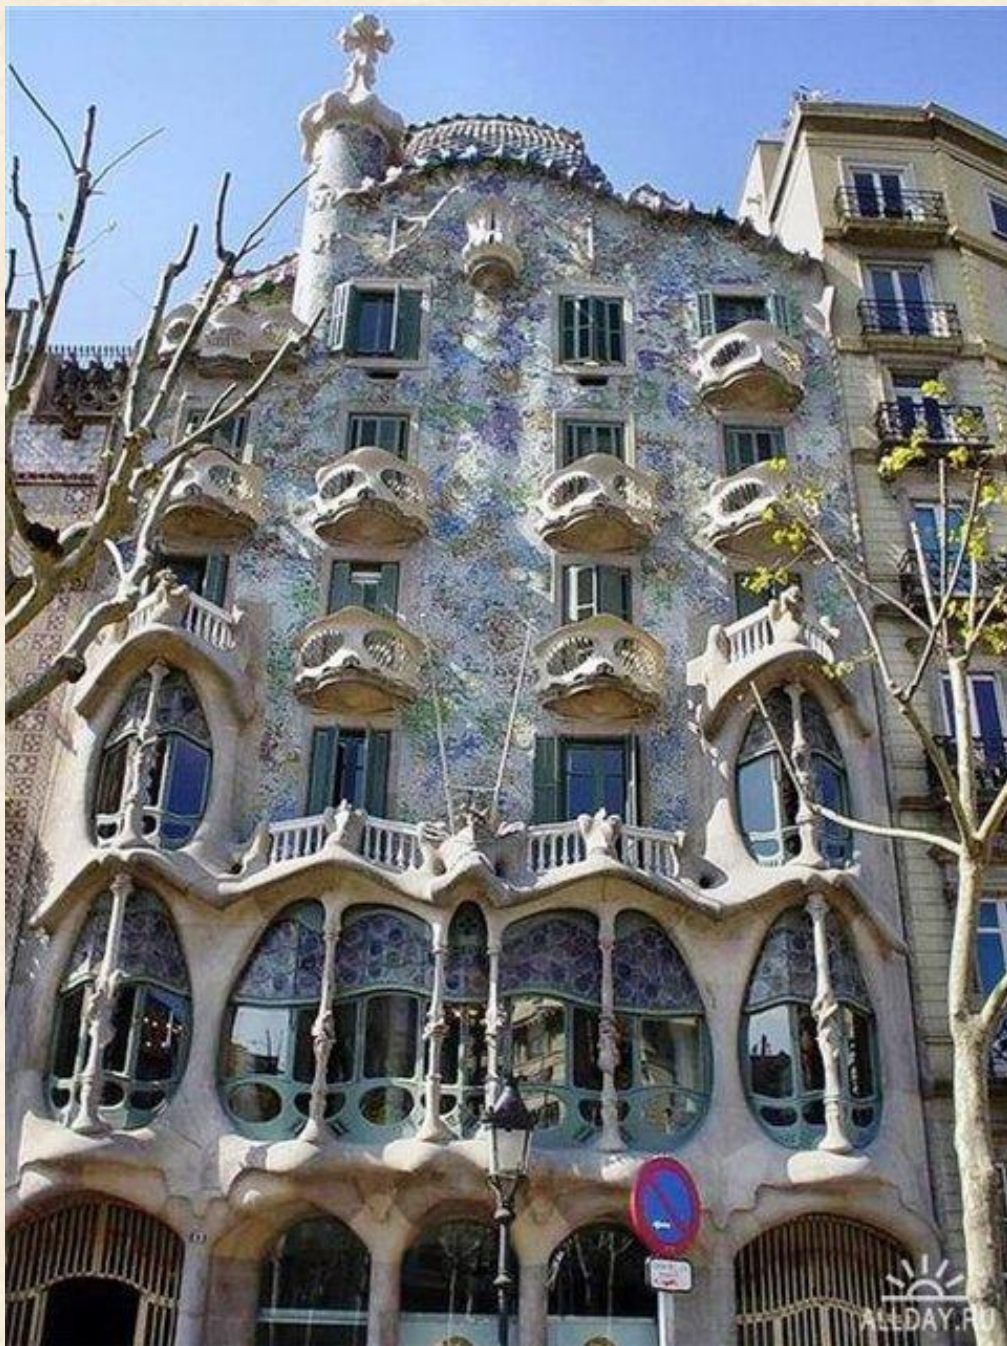

Архитектура

модерна

Антонио Гауди

Антонио
Гауди
1852 – 1926 г.г.

Дом Капричо. 1883 – 1885 г.г.

Фасад дома Капричо.

Дом Висенса (заказ Мануэля Висенса, владельца производства керамических изделий)

Столовая.
Фрагмент.
1878 – 1875 г.г.

Отделка керамической плиткой.

Кованая решетка из пальмовых листьев

Дворец Гуэль. 1886 – 1891 г.г.

Интерьер дворца
Гуэль.

Парк Гуэль. 1900 – 1914 г.г.

«Шутка гения»

Галерея.
«Бесконечная
скамья».

Дом Батло
(1904 – 1906 г.г.)

«Костяной фасад» дома

Дом Батло. Интерьер.

Дом Мила. 1906 – 1910 г.г.

Интерьер дома Мила

Церковь Саграда Фамилия.

1884 – 1926 г.г.

CLEMENT
CELINA