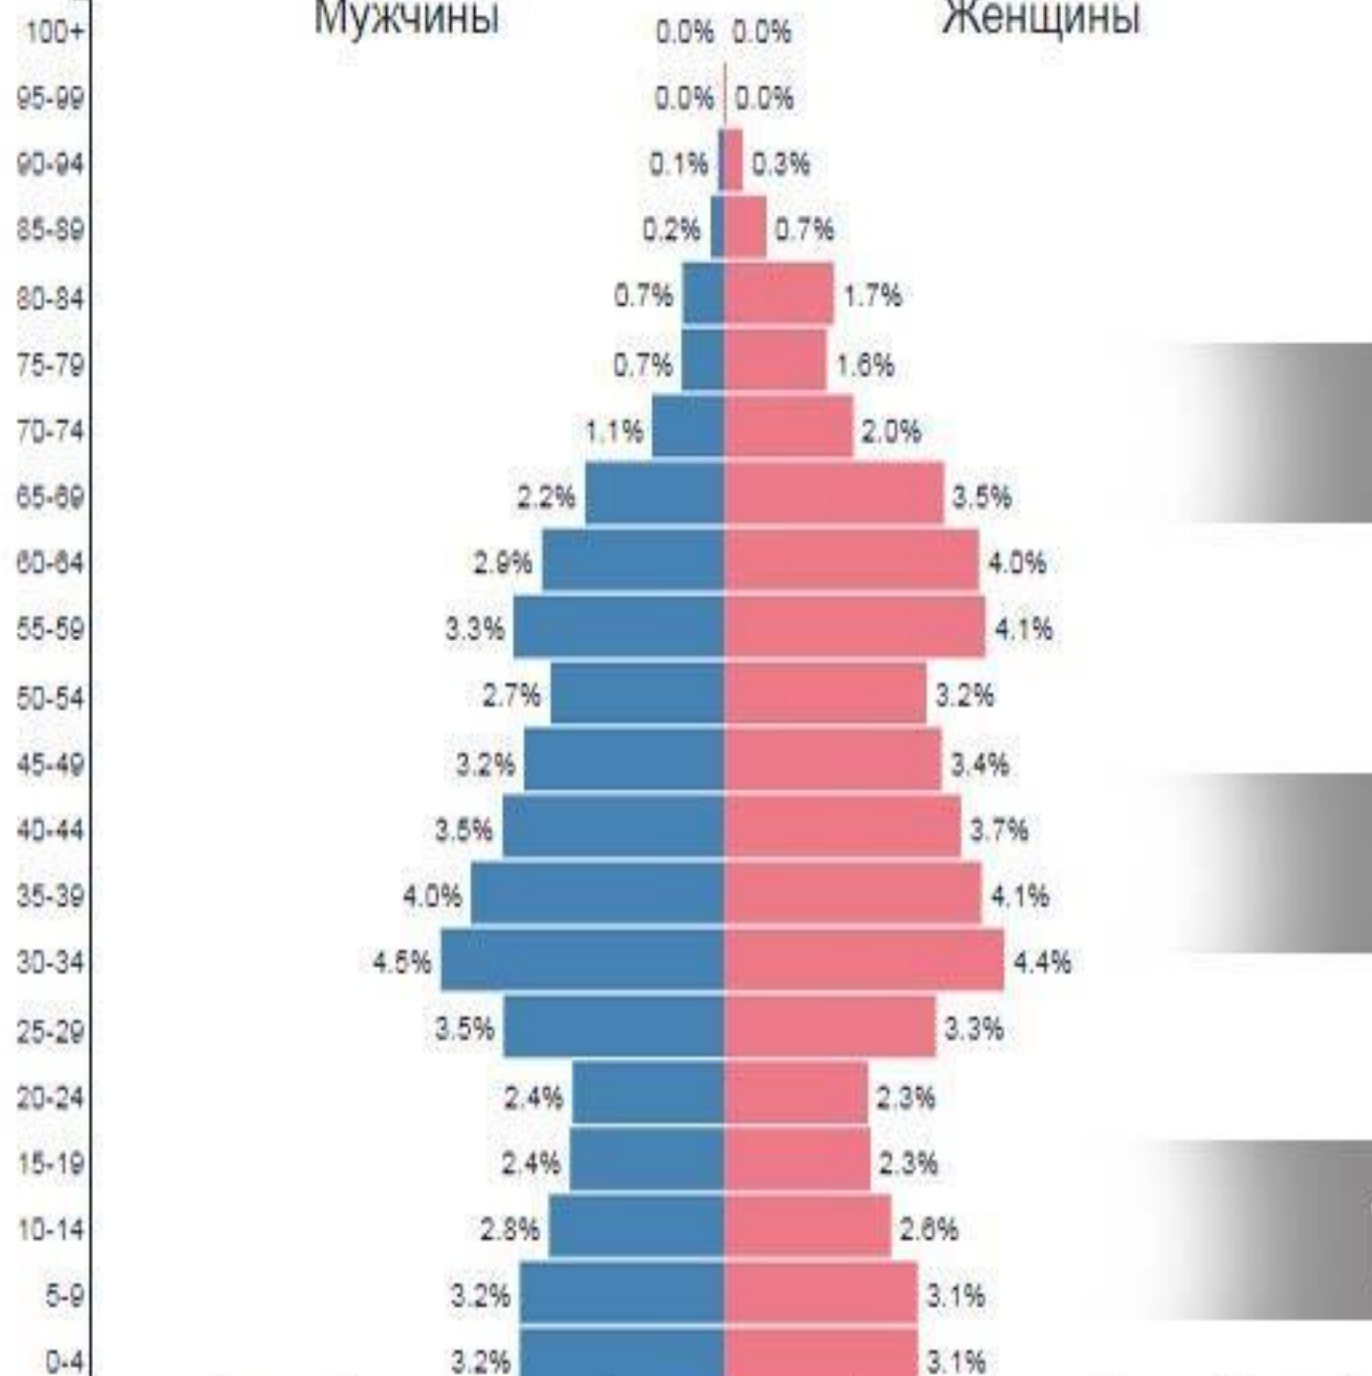

Мужчины

Женщины

РОССИЯ

2019 год

143 101 836 ЧЕЛ.