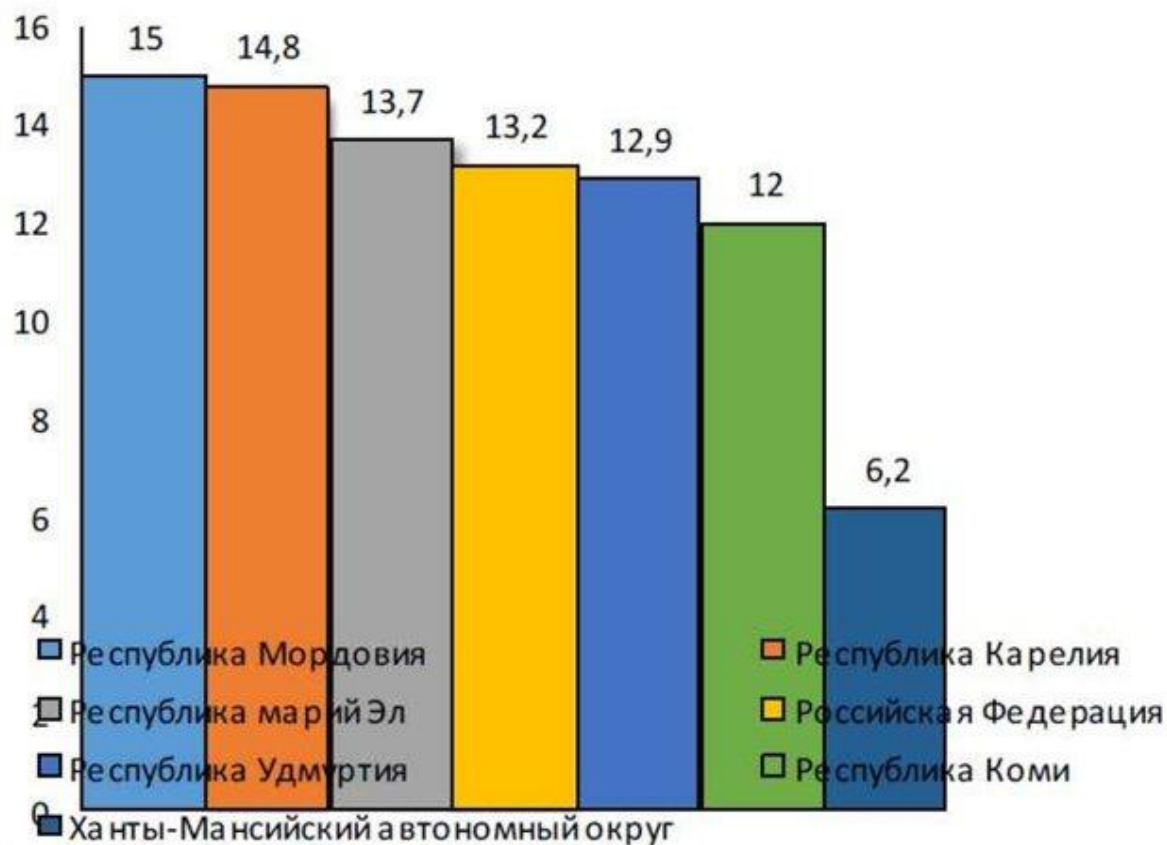

Демография Республики Коми

Смертность в ‰ по регионам компактного проживания финно-угорских народов за январь-август 2013 года