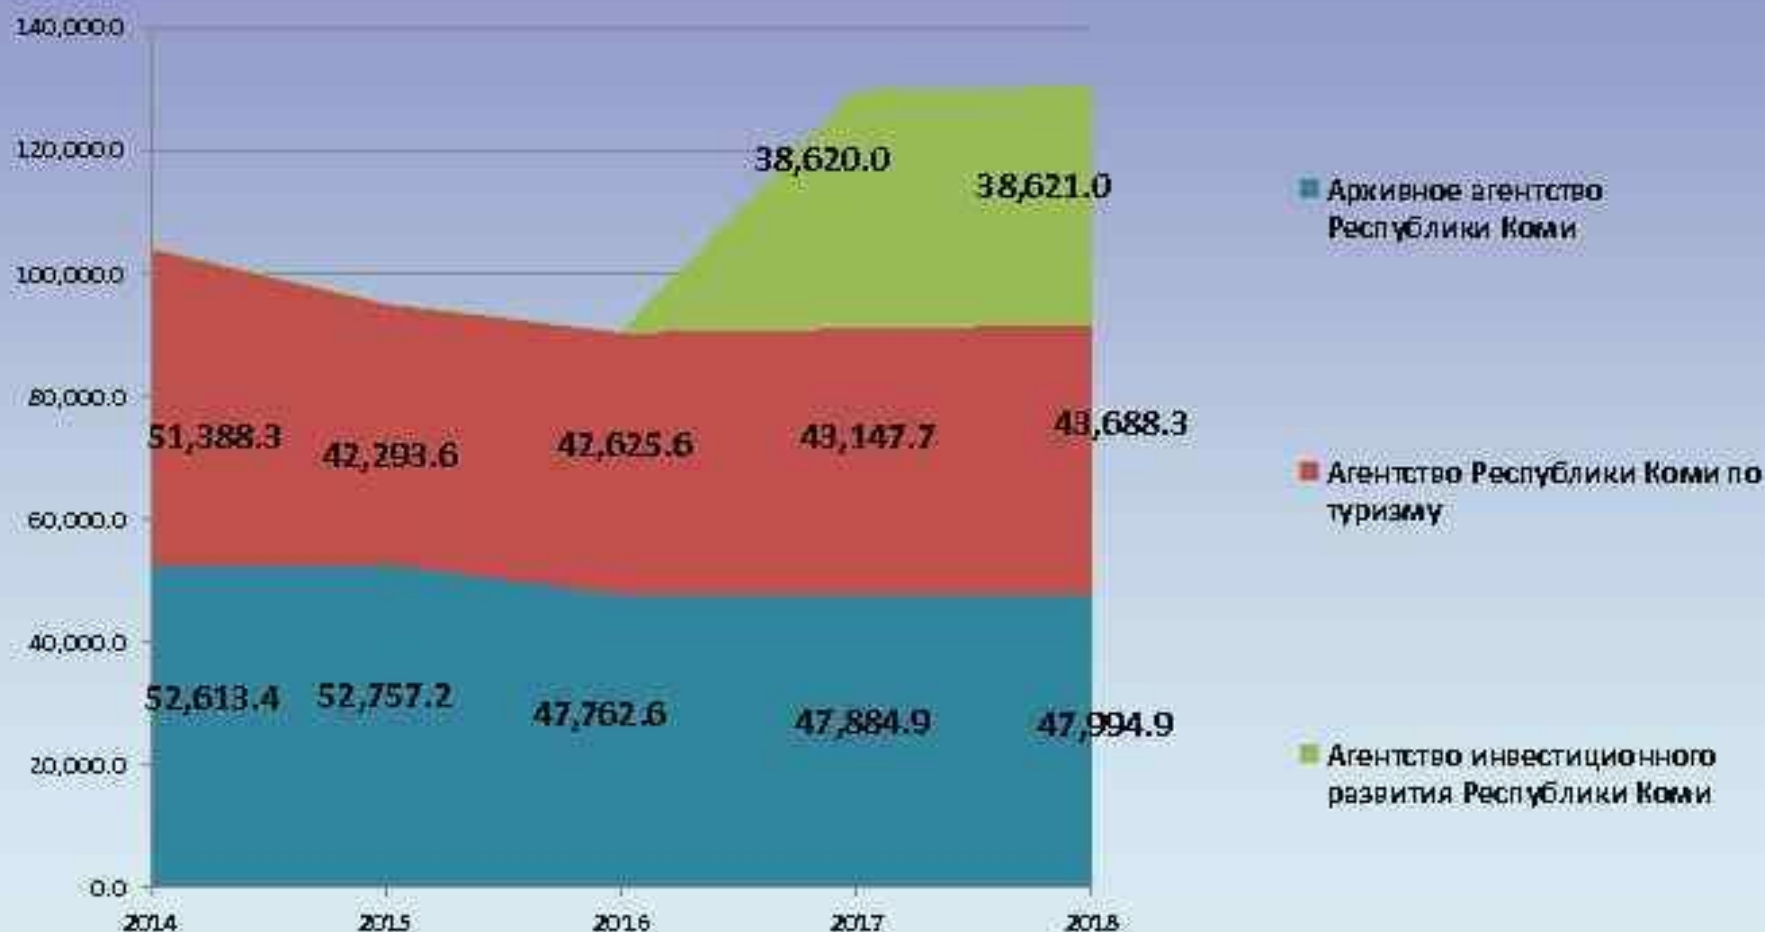

Расходы Агентств Республики Коми: Архивного, по туризму, инвестиционного развития