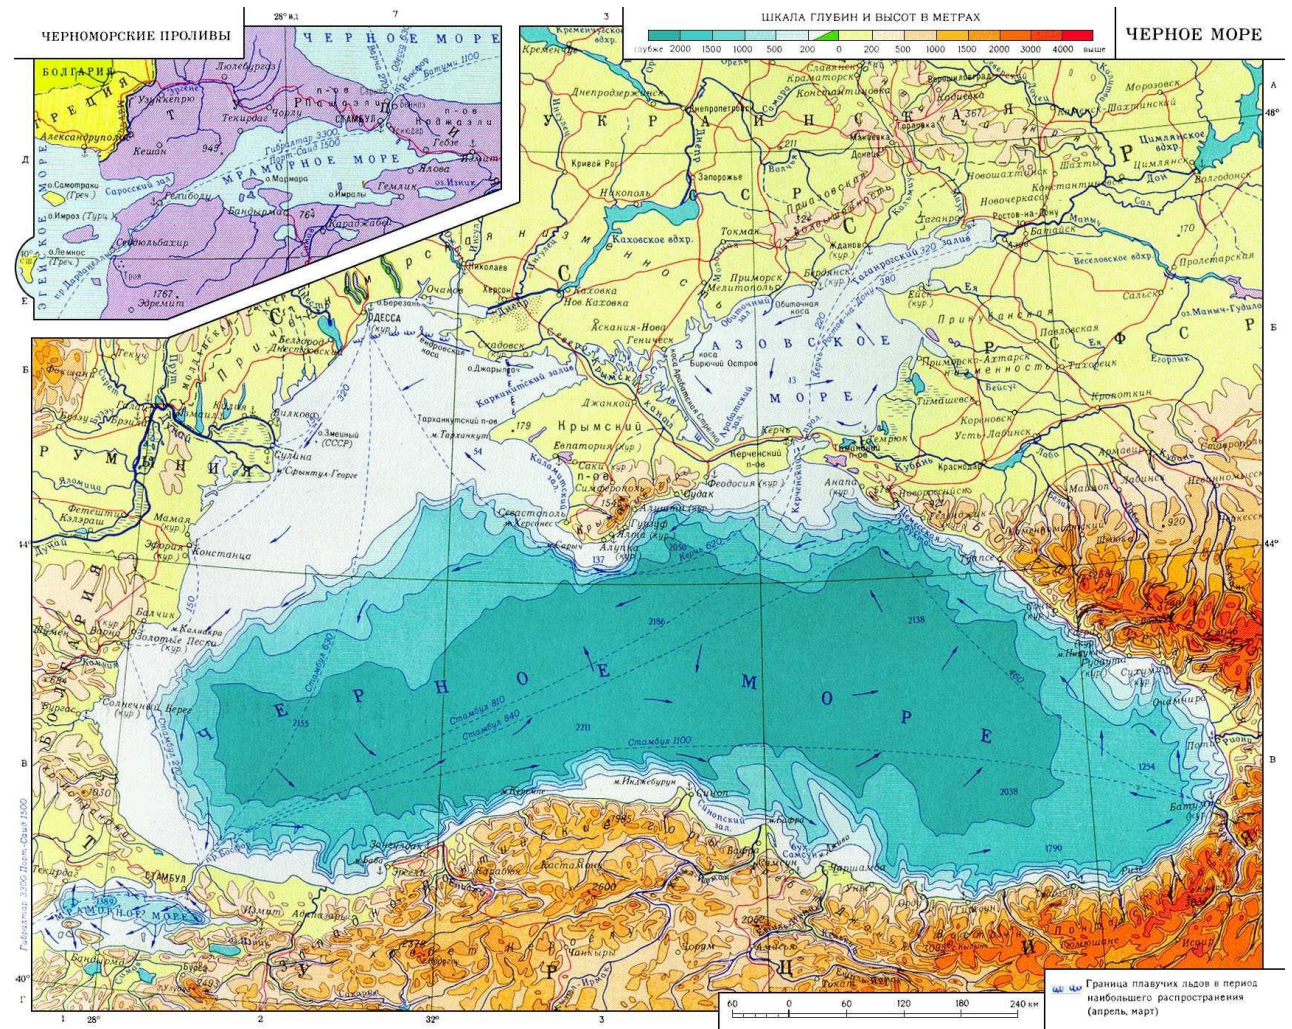

Глубина черного моря-
2 210м

Соленлсть черного
моря- 17-18 промилле

Масштаб 1:12 500 000

СОЛЕННОСТЬ ВОДЫ НА ПОВЕРХНОСТИ