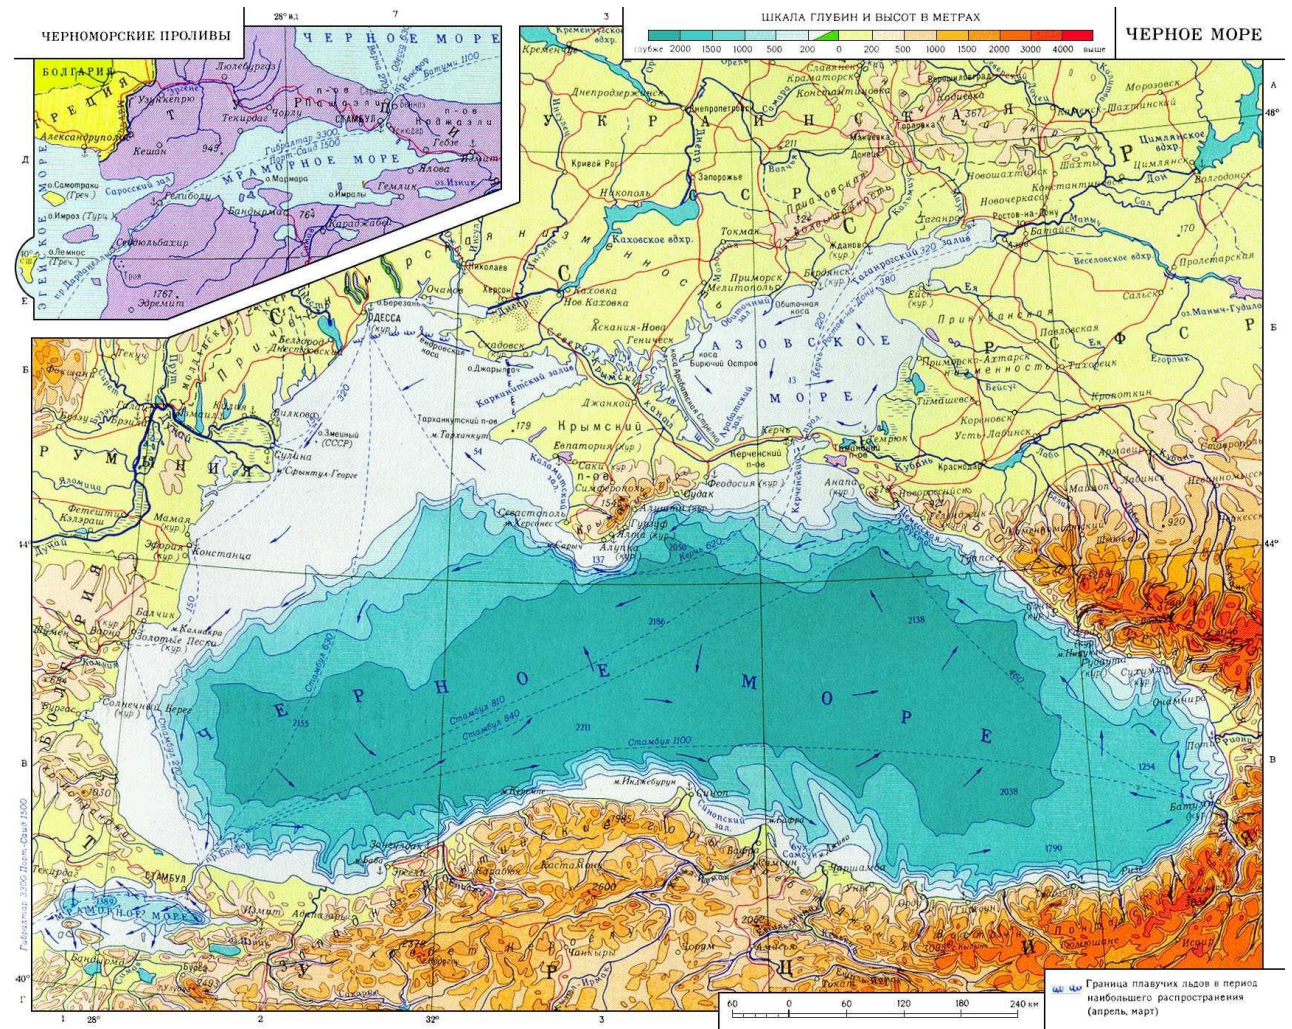

Глубина черного моря-
2 210м

Соленлсть черного
моря- 17-18 промилле

Масштаб 1:12 500 000

СОЛЕНОСТЬ ВОДЫ НА ПОВЕРХНОСТИ