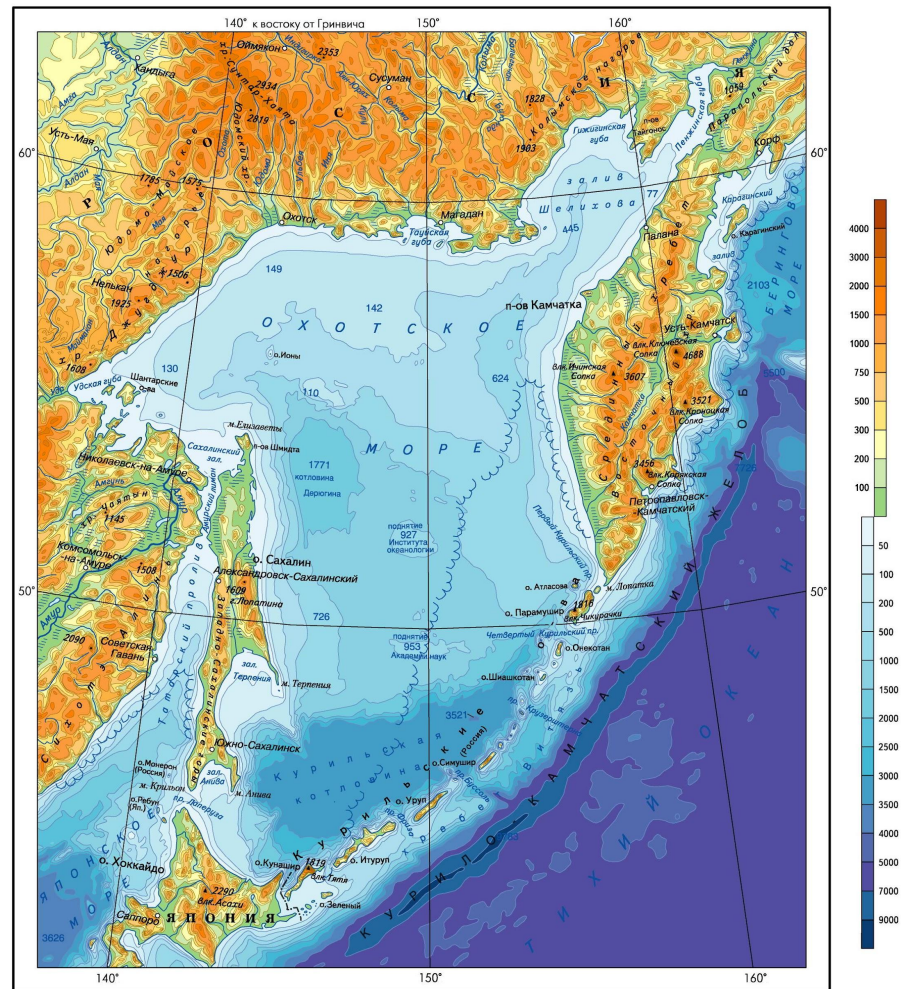

Глубина черного моря-
2 210м

Соленлсть черного
моря- 17-18 промилле

Масштаб 1:12 500 000

СОЛЕНОСТЬ ВОДЫ НА ПОВЕРХНОСТИ