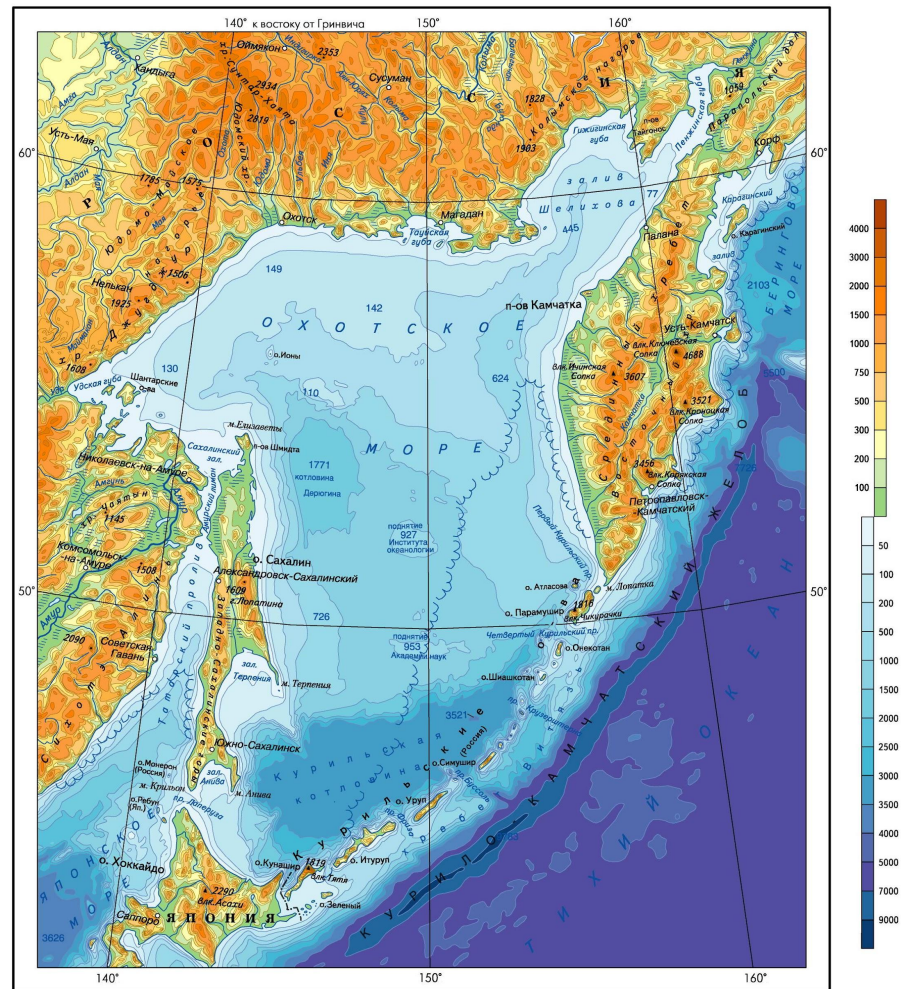

Глубина черного моря-
2 210м

Соленлсть черного
моря- 17-18 промилле

Масштаб 1:12 500 000

СОЛЕННОСТЬ ВОДЫ НА ПОВЕРХНОСТИ