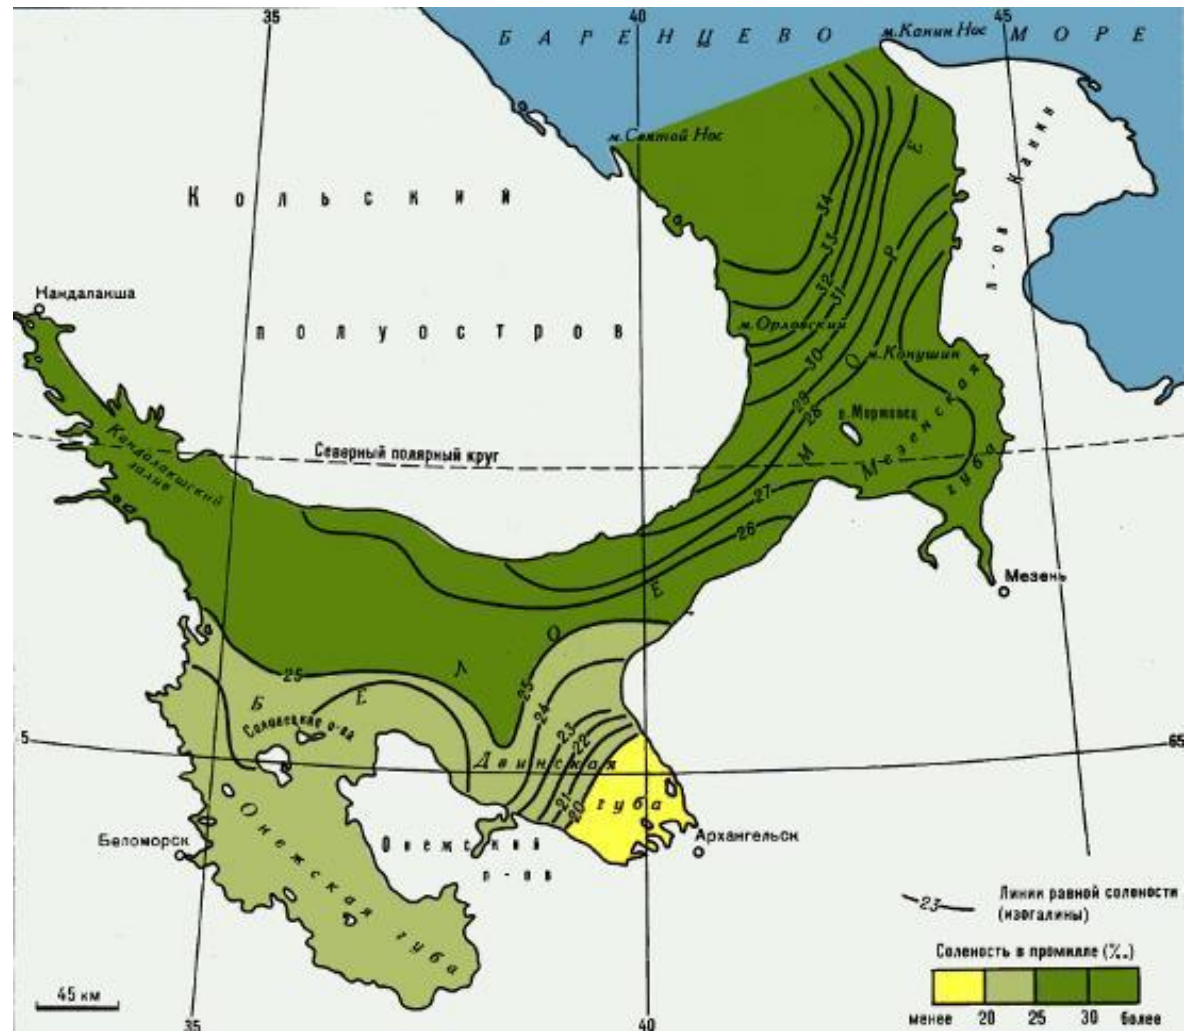

Глубина черного моря-
2 210м

Соленлсть черного
моря- 17-18 промилле

Масштаб 1:12 500 000

СОЛЕННОСТЬ ВОДЫ НА ПОВЕРХНОСТИ