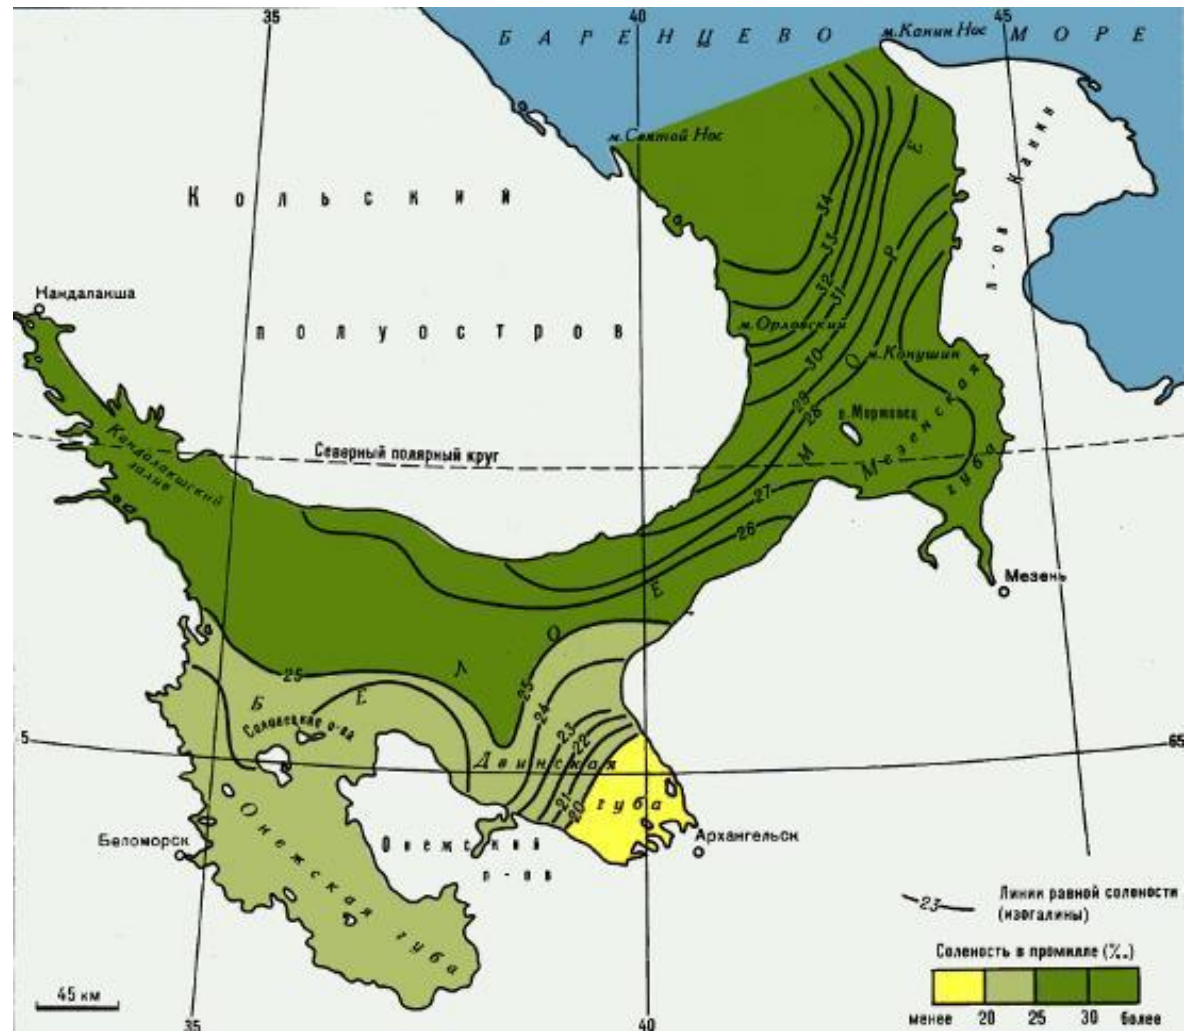

Глубина черного моря-
2 210м

Соленлсть черного
моря- 17-18 промилле

Масштаб 1:12 500 000

СОЛЕНОСТЬ ВОДЫ НА ПОВЕРХНОСТИ