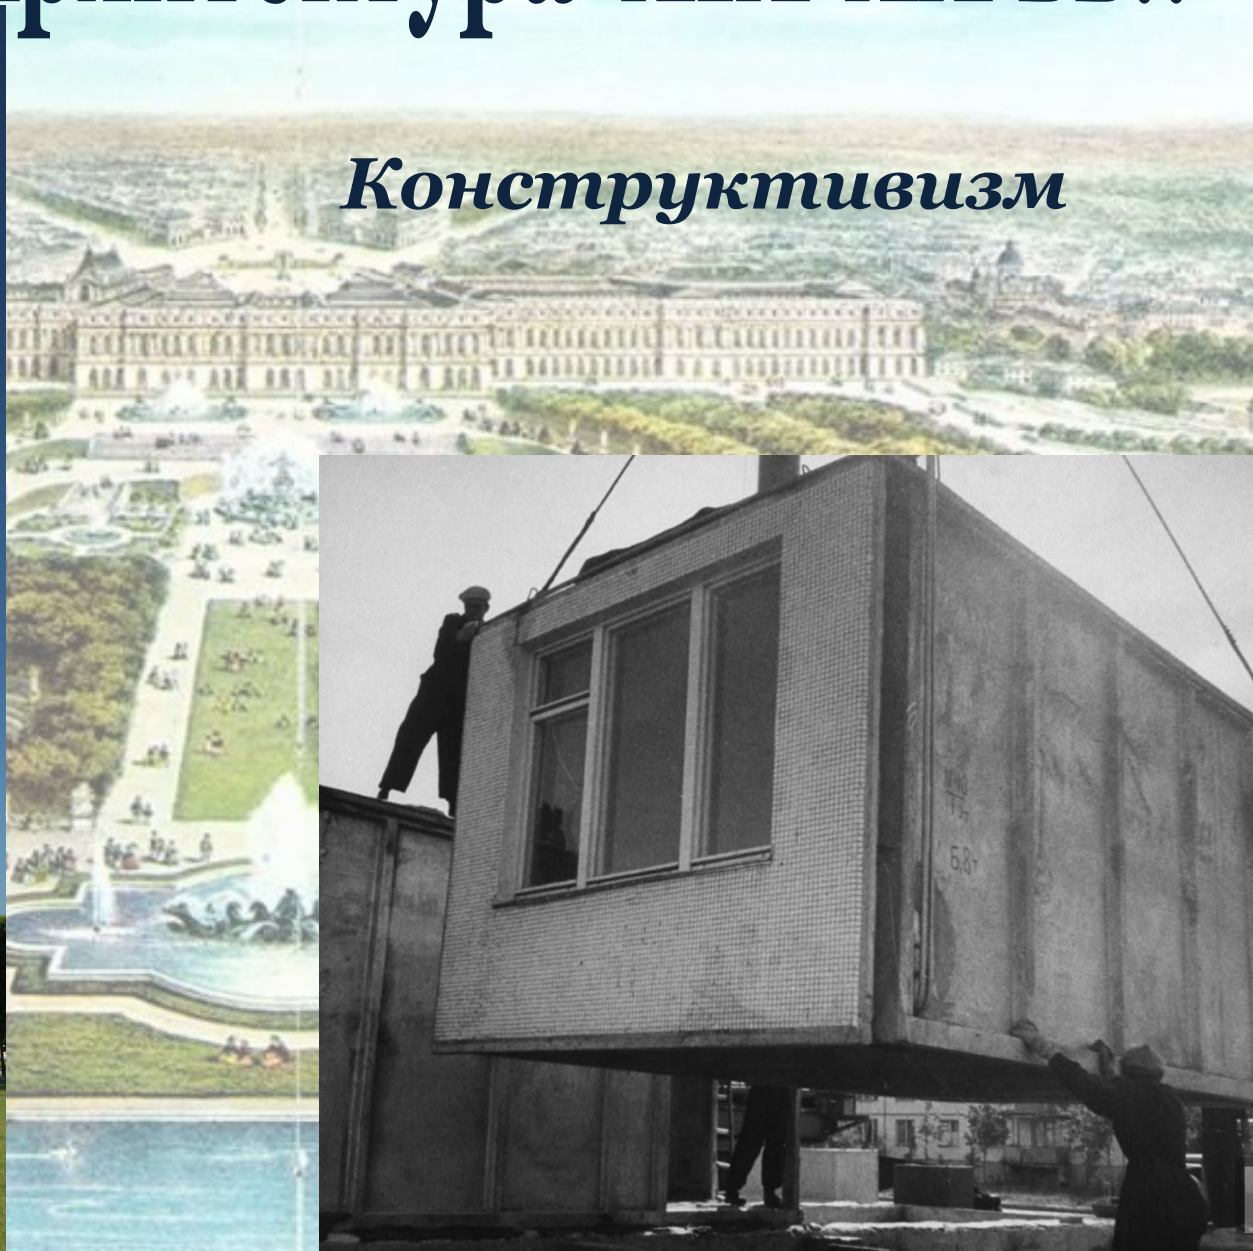

***Перечислите
материалы,
использовавшиеся для
строительства в
древности***

An aerial photograph of the Palace of Versailles and its extensive gardens. The palace is a large, ornate chateau with a central dome, surrounded by formal gardens with multiple fountains and manicured lawns. The sky is blue with light clouds. Overlaid on the image is large, dark blue Russian text.

**Дар созидания:
окружающая среда
архитектура**

Архитектура древнего Рима:

Купол

Архитектура средневековья:

базилика

Архитектура нового времени:

Версальский дворец

- *Какие новые материалы использовались при его строительстве?*
- *Почему было принято говорить, что «в Версале всегда лето»?*

Архитектура XIX-XX вв.:

Конструктивизм

Архитектура XIX-XX вв.:

Конструктивизм

Архитектура XXI в.:

Домашнее задание

- *Ст. 126-127*
- *Подберите примеры необычной современной архитектуры*