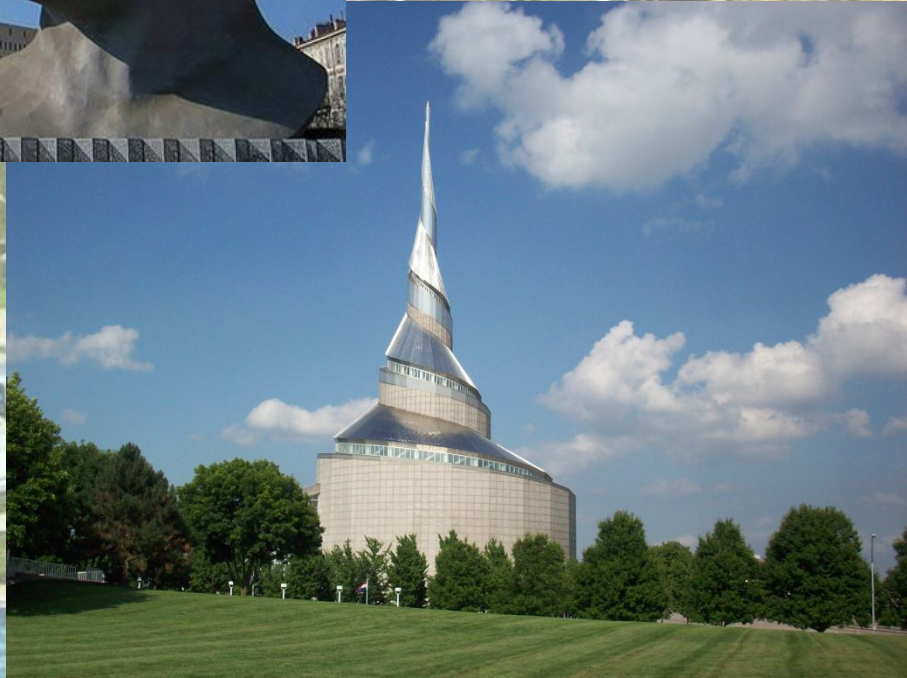

Архитектура XXI в.: