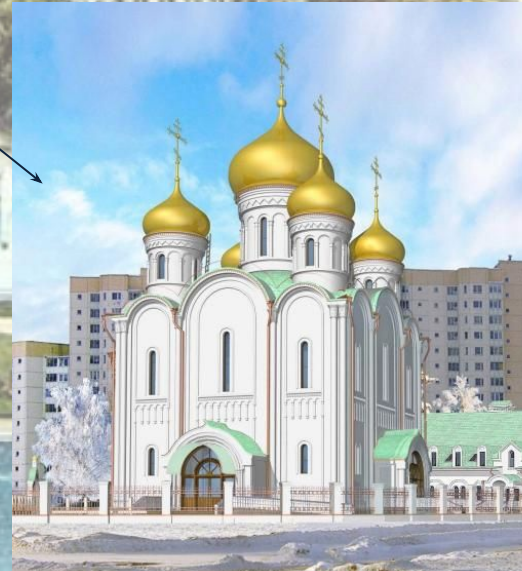

***Перечислите
материалы,
использовавшиеся для
строительства в
древности***

An aerial photograph of the Palace of Versailles and its extensive gardens. The palace is a large, ornate chateau with a central dome, surrounded by formal gardens with multiple fountains and manicured lawns. The sky is blue with light clouds. Overlaid on the image is large, dark blue Russian text.

**Дар созидания:
окружающая среда
архитектура**

Архитектура древнего Рима:

Купол

Архитектура средневековья:

базилика

Архитектура нового времени:

Версальский дворец

- *Какие новые материалы использовались при его строительстве?*
- *Почему было принято говорить, что «в Версале всегда лето»?*