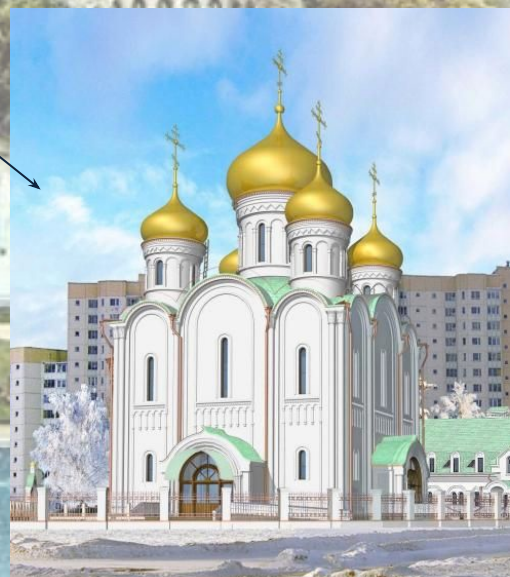

***Перечислите
материалы,
использовавшиеся для
строительства в
древности***

An aerial photograph of the Palace of Versailles and its extensive gardens. The palace is a large, ornate chateau with a central dome, surrounded by formal gardens with multiple fountains and manicured lawns. The sky is blue with light clouds. Overlaid on the image is large, dark blue Russian text.

**Дар созидания:
окружающая среда
архитектура**

Архитектура древнего Рима:

Купол

Архитектура средневековья:

базилика

Архитектура нового времени:

Версальский дворец

- *Какие новые материалы использовались при его строительстве?*
- *Почему было принято говорить, что «в Версале всегда лето»?*