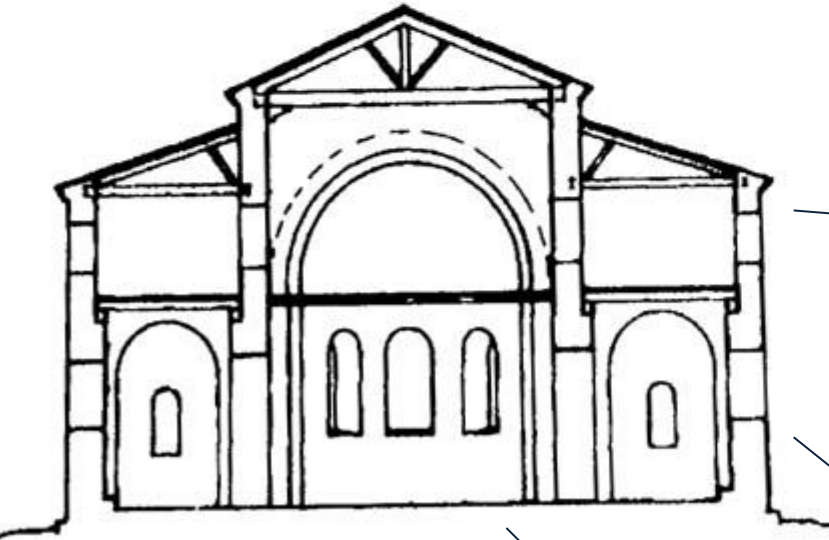

***Перечислите
материалы,
использовавшиеся для
строительства в
древности***

An aerial photograph of the Palace of Versailles and its extensive gardens. The palace is a large, ornate chateau with a central dome, surrounded by formal gardens with multiple fountains and manicured lawns. The sky is blue with light clouds. Overlaid on the image is large, dark blue Russian text.

**Дар созидания:
окружающая среда
архитектура**

Архитектура древнего Рима:

Купол

Архитектура средневековья:

базилика

Архитектура нового времени:

Версальский дворец

- *Какие новые материалы использовались при его строительстве?*
- *Почему было принято говорить, что «в Версале всегда лето»?*