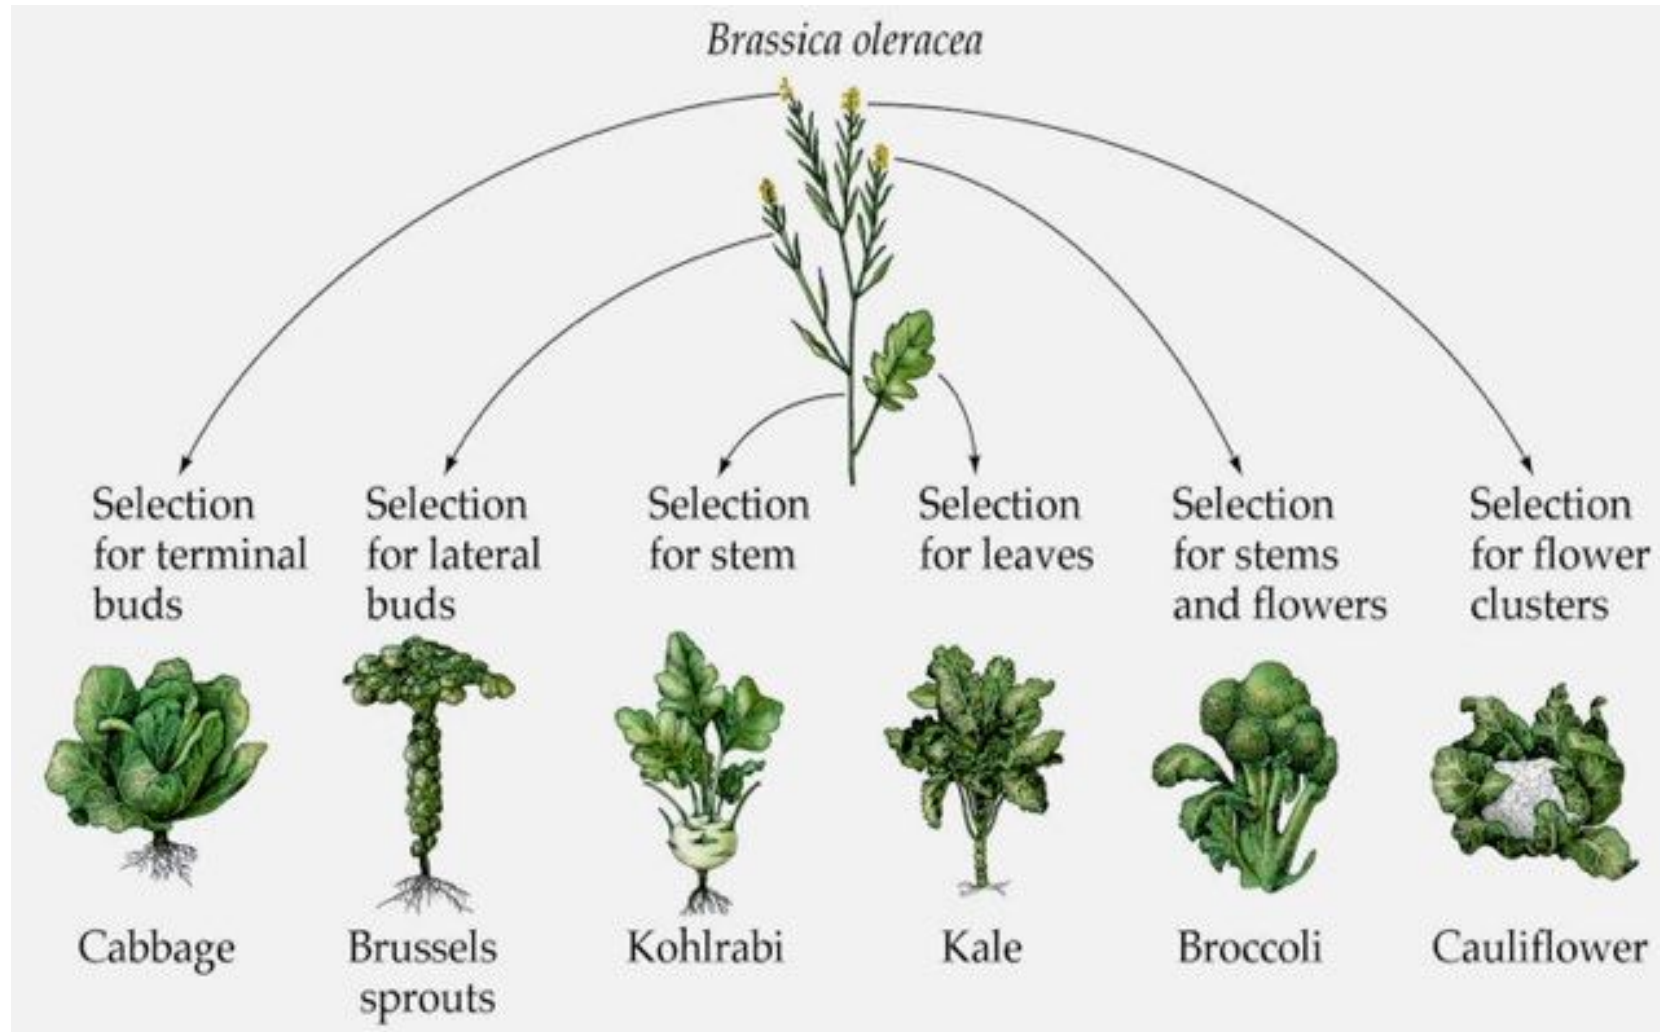

Отдел
покритосеменные:
капустные, маковые.

Семейство капустные (*Brassicaceae*)

- Иное название: крестоцветные;
- Насчитывает 3200 видов;
- Травы (одно-, дву-, многолетние);
- Распространены повсеместно.
- Многие культивируются.

Капуста огородная (*Brassica oleracea*)

Редис (*Raphanus sativus*)

Горчица сарептская (*Brassica juncea*)

Горчица черная (*Brassica nigra*)

Горчица белая (*Sinapis alba*)

Желтушник раскидистый (*Erysimum diffusum*)

Erysimum diffusum

Пастушья сумка обыкновенная (*Capsella bursa-pastoris*)

Семейство маковые (*Papaveraceae*)

- Насчитывает 700 видов;
- Травы (одно-, дву-, многолетние);
- Распространены в умеренной зоне.

Мак снотворный (*Papaver somniferum*)

Чистотел большой (*Chelidonium majus*)

Мачок желтый (*Glaucium flavum*)

Спасибо за внимание!