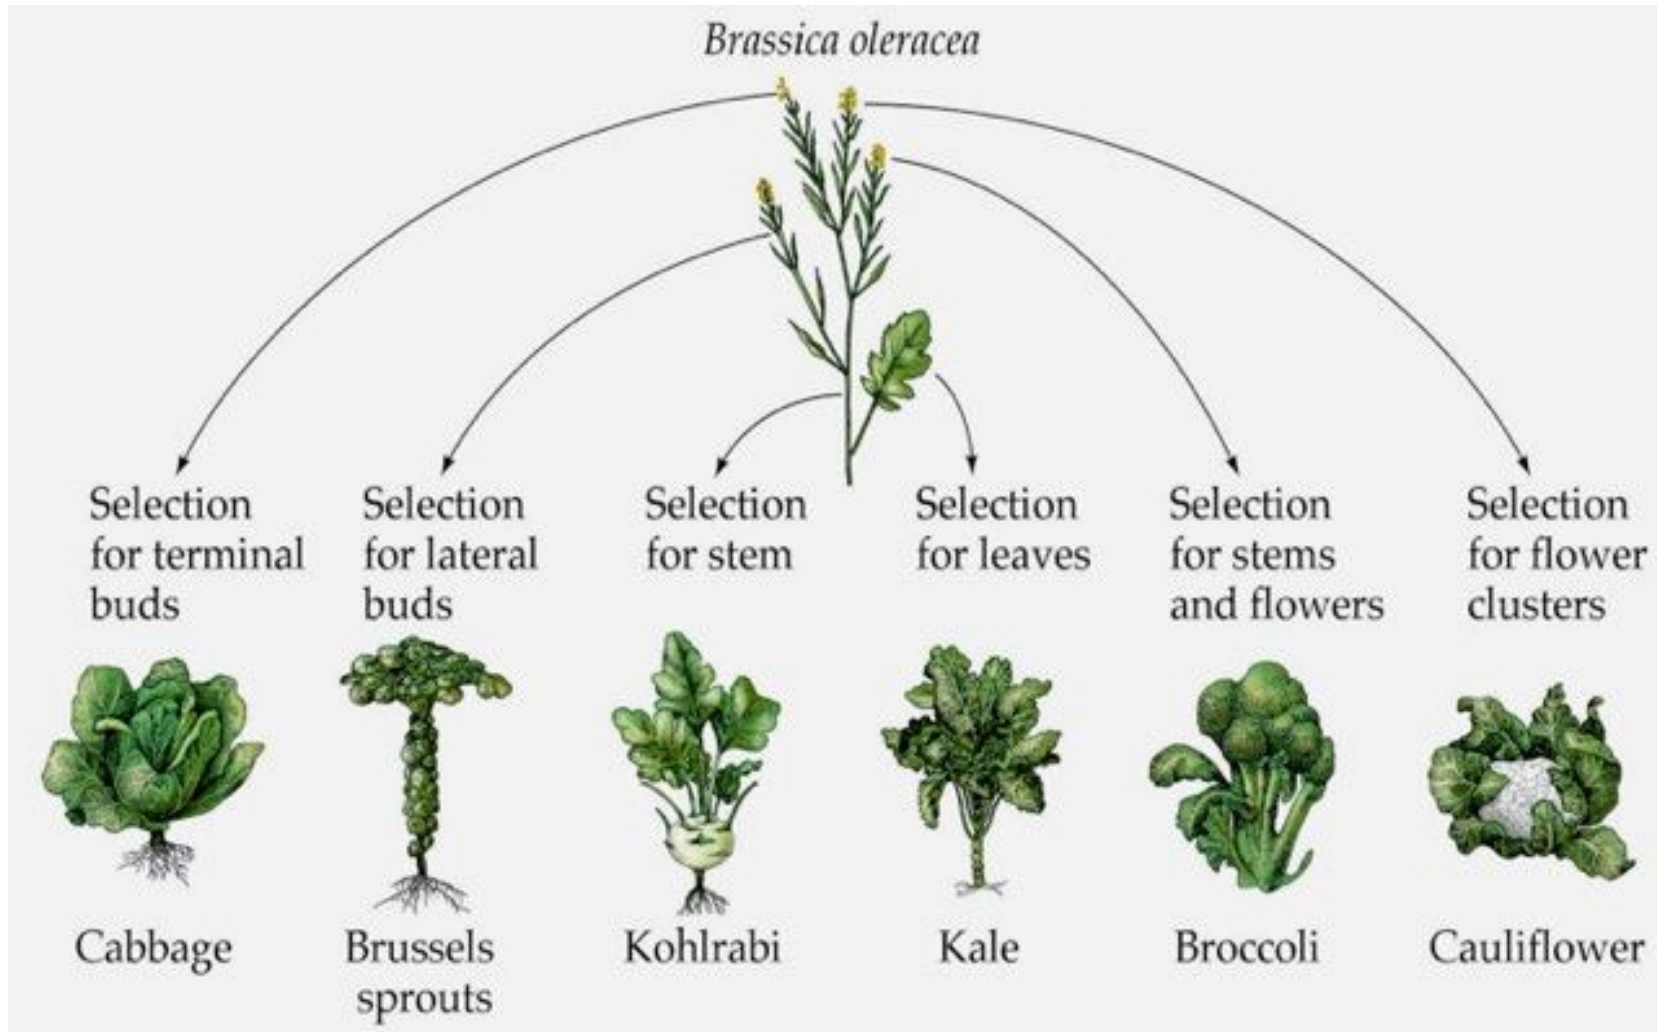

Отдел
покритосеменные:
капустные, маковые.

Семейство капустные (*Brassicaceae*)

- Иное название: крестоцветные;
- Насчитывает 3200 видов;
- Травы (одно-, дву-, многолетние);
- Распространены повсеместно.
- Многие культивируются.

Капуста огородная (*Brassica oleracea*)

Редис (*Raphanus sativus*)

Горчица сарептская (*Brassica juncea*)

Горчица черная (*Brassica nigra*)

Горчица белая (*Sinapis alba*)

Желтушник раскидистый (*Erysimum diffusum*)

Пастушья сумка обыкновенная (*Capsella bursa-pastoris*)

Семейство маковые (*Papaveraceae*)

- Насчитывает 700 видов;
- Травы (одно-, дву-, многолетние);
- Распространены в умеренной зоне.

Мак снотворный (*Papaver somniferum*)

Чистотел большой (*Chelidonium majus*)

Мачок желтый (*Glaucium flavum*)

Спасибо за внимание!