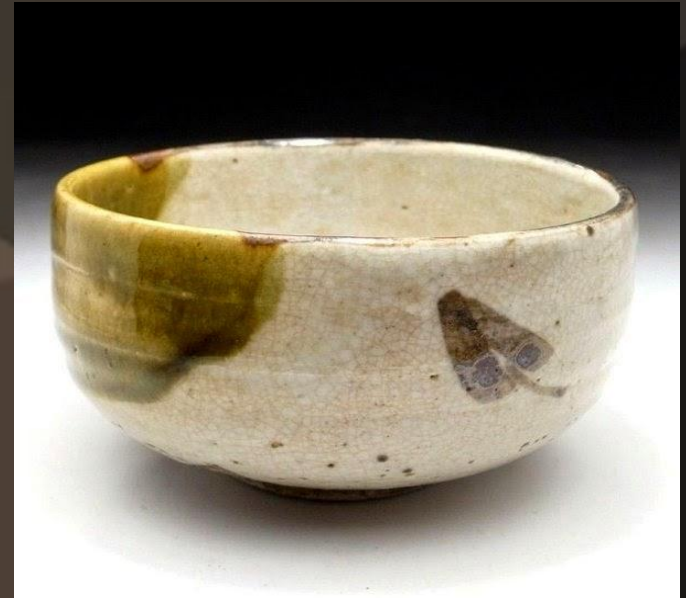

Искусство Японии

Замок Белой цапли

Традиционный японский дом

*Интерьер японского дома:
раздвижные перегородки, циновки татами*

*Примеры японского интерьера.
Прихожая и кухня. В полу — отверстие для очага*

Японский интерьер, открытый в сад

*Ниша токонома со свитком для созерцания
и икебаной — место для
интеллектуальных занятий*

Японская керамика

Японская керамика

Керамическая чашка и руки гончара

*Фудзивара Таканобу.
Портрет сёгуна Минамото Ёритомо.
Период Камакура*

*Кинкаку — Золотой павильон
в окрестностях столицы Муромати*

Гинкаку — Серебряный павильон

*Пейзажный сад периода Муромати —
цукияма*

Сад мхов монастыря Сайходзи в Киото

Плоский сад хиранива

Сад монастыря Рёандзи