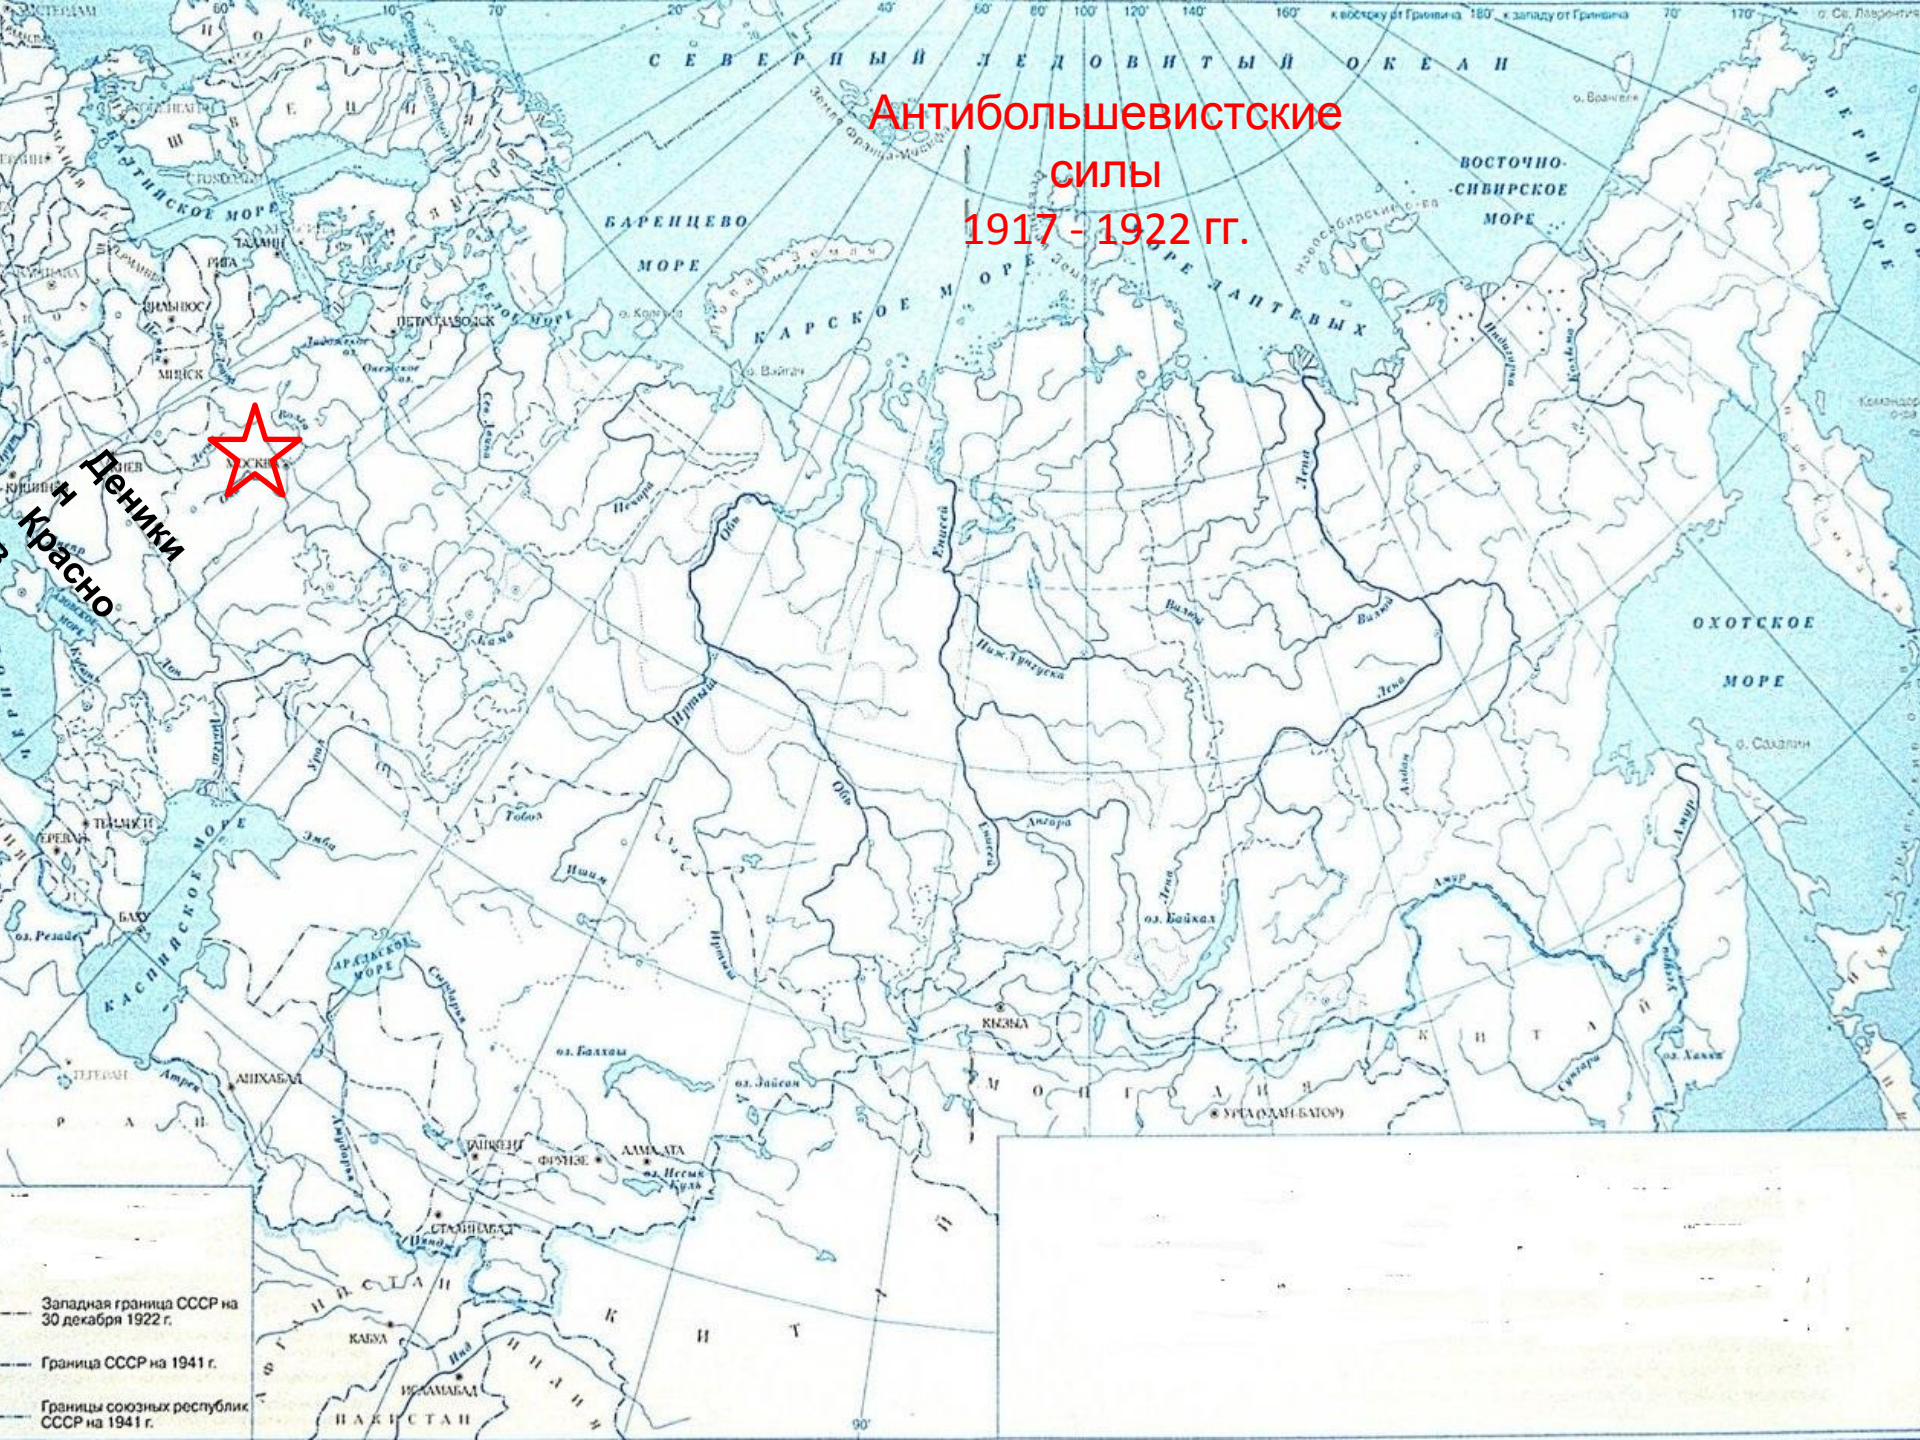

Гражданская война и иностранная интервенция в России

1918-1922 гг.

Антибольшевистские силы 1917 - 1922 гг.

Деникин
Красно

Западная граница СССР на 30 декабря 1922 г.
Граница СССР на 1941 г.
Границы союзных республик СССР на 1941 г.

**Иностранное военное присутствие
1918 - 1922 гг.**

--- Западная граница СССР на 30 декабря 1922 г.
--- Граница СССР на 1941 г.
--- Границы союзных республик СССР на 1941 г.