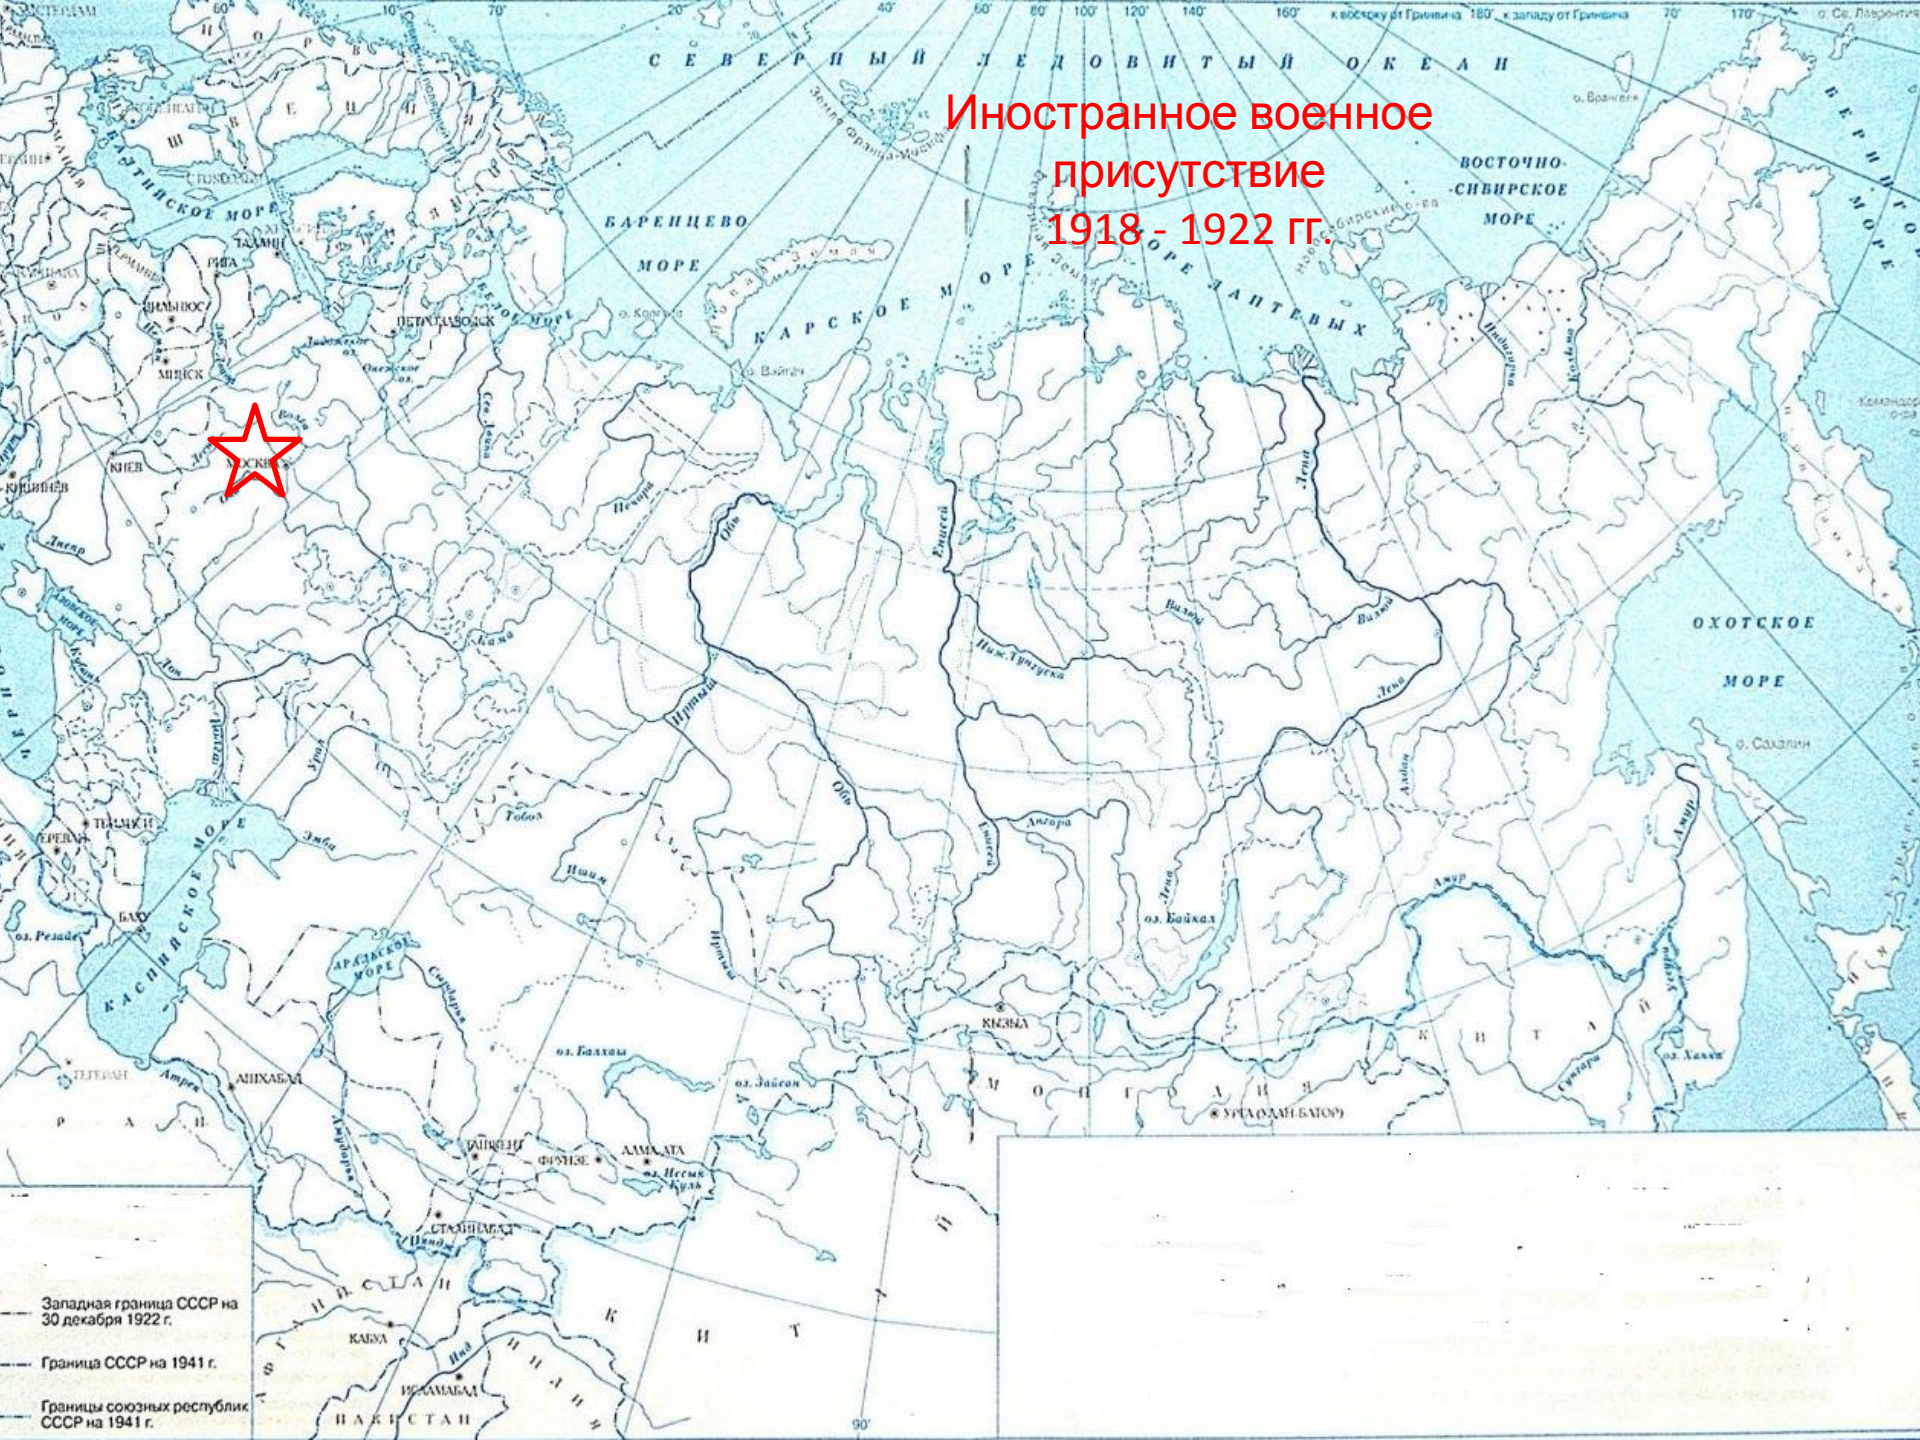

Гражданская война и иностранная интервенция в России

1918-1922 гг.

Антибольшевистские силы 1917 - 1922 гг.

Деникин
Красно

Западная граница СССР на 30 декабря 1922 г.
Граница СССР на 1941 г.
Границы союзных республик СССР на 1941 г.

**Иностранное военное присутствие
1918 - 1922 гг.**

--- Западная граница СССР на 30 декабря 1922 г.
--- Граница СССР на 1941 г.
--- Границы союзных республик СССР на 1941 г.