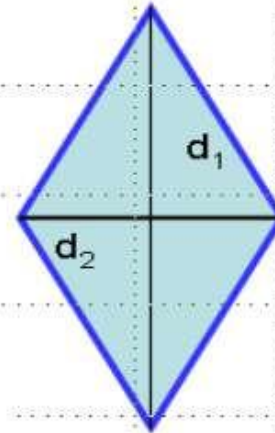

Площадь многоугольников

Решение задач

КЛАССИФИКАЦИЯ

ЧЕТЫРЁХУГОЛЬНИКОВ

Тест

1) Прямоугольник, у которого все стороны равны, называется...

- трапецией
- ромбом
- квадратом
- параллелограммом

2) На каком из рисунков изображена трапеция?

- Площадь прямоугольника

- Площадь параллелограмма

- Площадь треугольника

- Площадь трапеции

- Площадь ромба

ШИФЕР ВОЛНОВОЙ, ЦЕНА И ТЕХНИЧЕСКИЕ ХАРАКТЕРИСТИКИ

ШИФЕР СВ-40 8-ми волновой серый ТУ
1750x1130x5,2 мм

до 125 лист

240,00 руб. / лист

от 126 лист

220,00 руб. / лист

Подробнее

Размеры листа:

1750x1130 мм

Толщина листа: