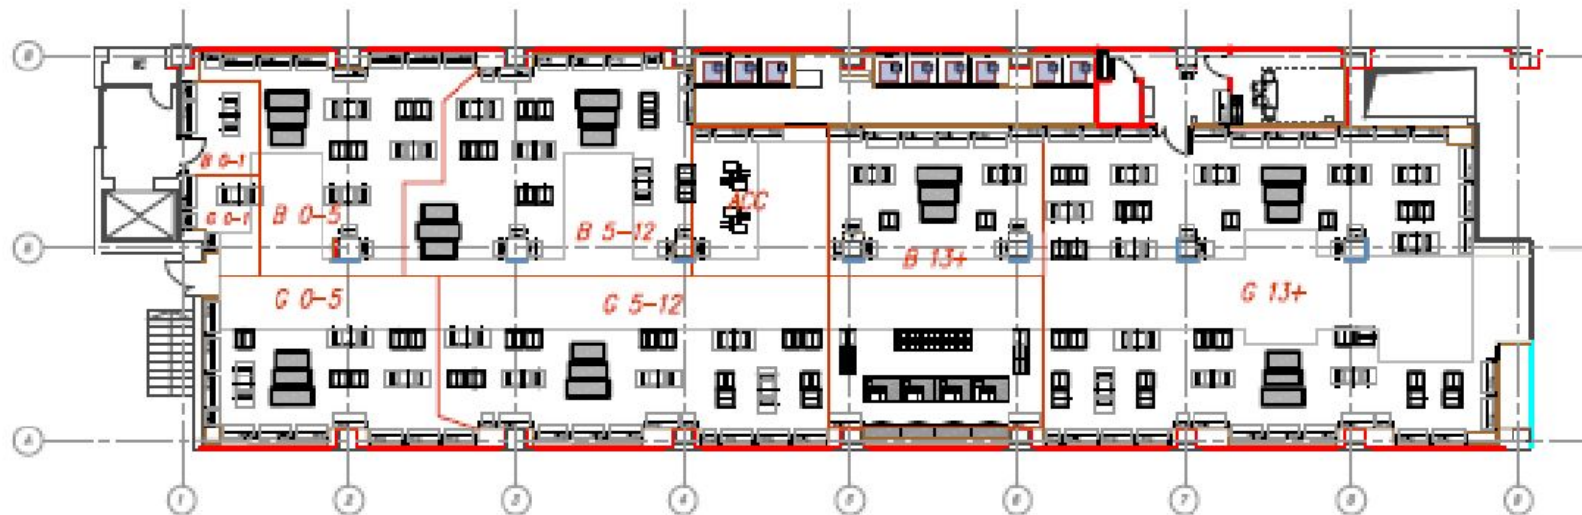

Dmitrovgrad Arbat / Дмитровград Арбат reconstruction / реконструкция

Dmitrovgrad Arbat / Дмитровград Арбат			
Sales (Продажи)	Existing (Существующие 2018)	Existing (Существующие 8 кв)	Planned (Планировка)
роз (шт.)	80 802	109 288	171 422
РЗВ (руб.)	36 382 811	34 187 347	80 000 000

PI rate (Наполняемость)	Planned (Планировка)	Existing (Существующие)		Estimated (Расчетная)	
		min	max	min	max
роз (шт.)	17 600	0	0	17 000	26 600
роз/м² (шт/м²)	30	0	0	28	44

Group number (группы)	Room name (Наименование)	Group 1 (группы 1)	Group 2 (группы 2)
	Коридоры (Hallways)	882	1004
	Ванная комната (Bathroom)	282	404
1	Туалетная комната (Toilet room)	152	404
2	Кухонная зона (Kitchen zone)	12	12
3	Промышленная (Industrial zone)	15,1	15,1
4	Вспомогательная зона (Auxiliary zone)	2,7	15,1
5	Вспомогательная функциональная зона (Auxiliary functional zone)	10,7	15,1
6	Вспомогательная зона (Auxiliary zone)	1,1	15,1
7	Вспомогательная зона (Auxiliary zone)	11,1	15,1
8	Две комнаты (Two rooms)	1,1	15,1