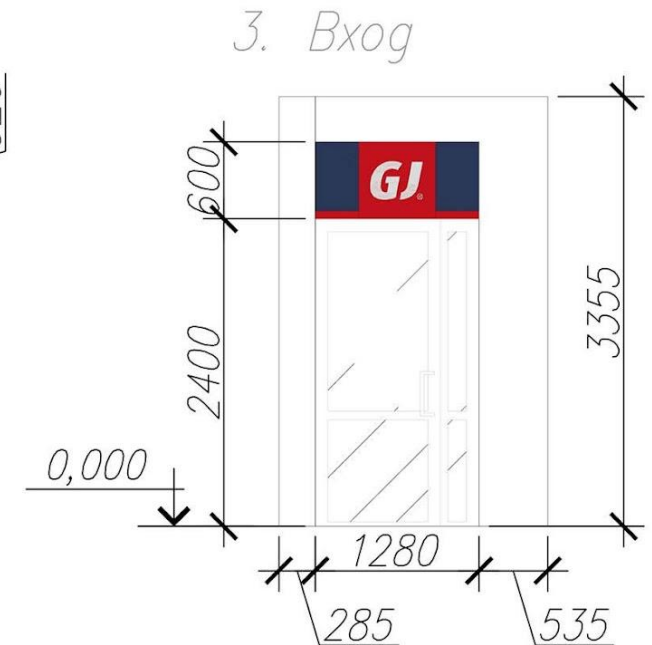

Dimitrovgrad_Arbat