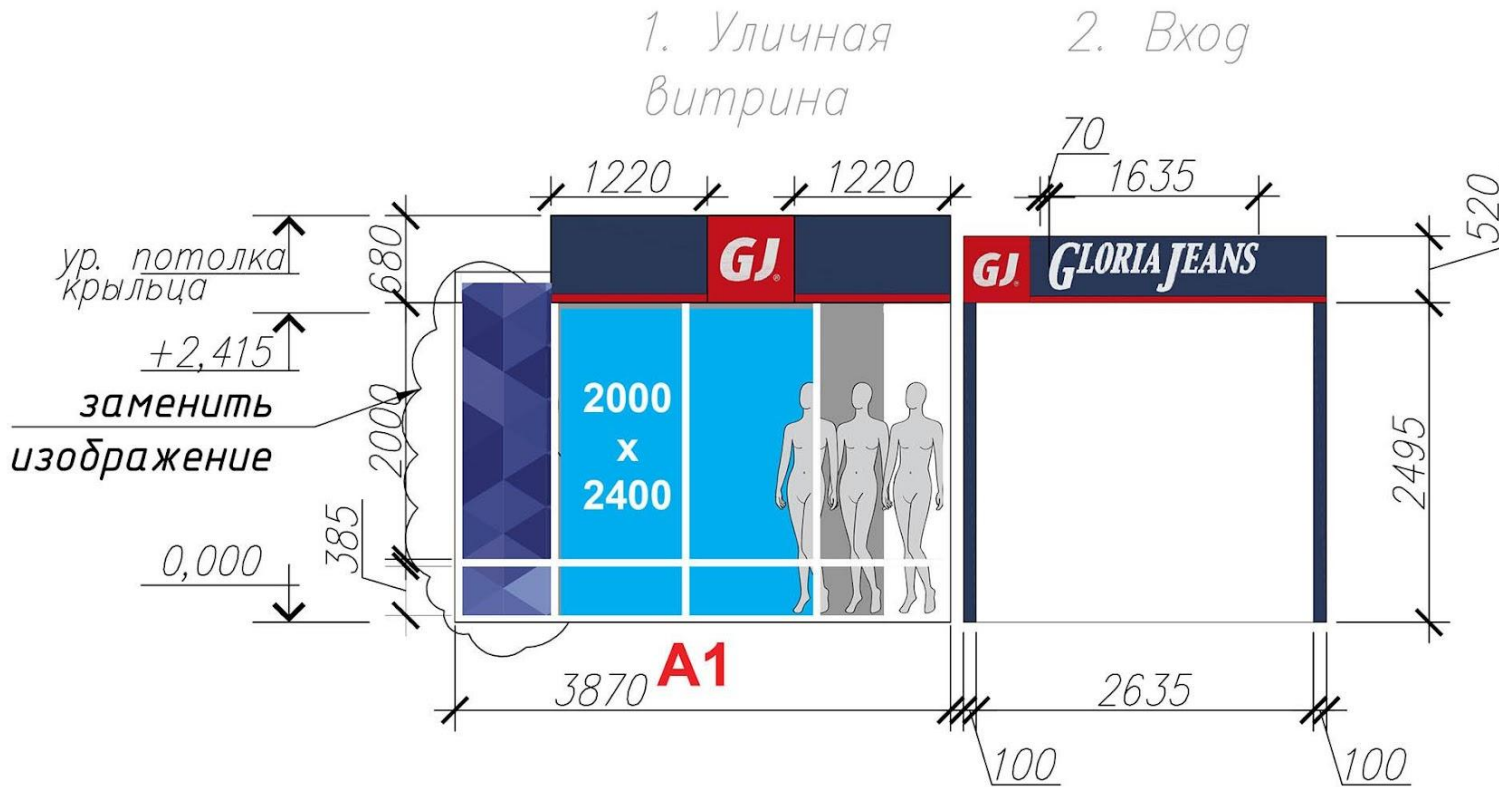

ТЗ Витрин

Dimitrovgrad_Arbat