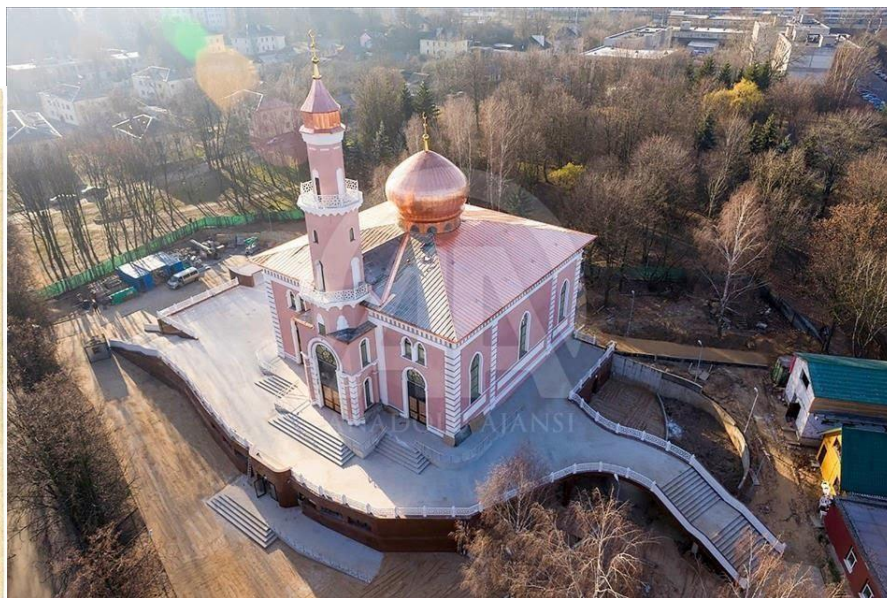

іншыя народы: татары

✳ Мечеть в Минске

✳ Мечеть в деревне Ивье

іншыя народы: габрэі

❁ Марк Шагал и его картина
«Над городом»

❁ Бывшая
хоральная
синагога
(ныне
драмтеатр)

Беларуская мова беларуский язык

Да арт. Дыялектная мова