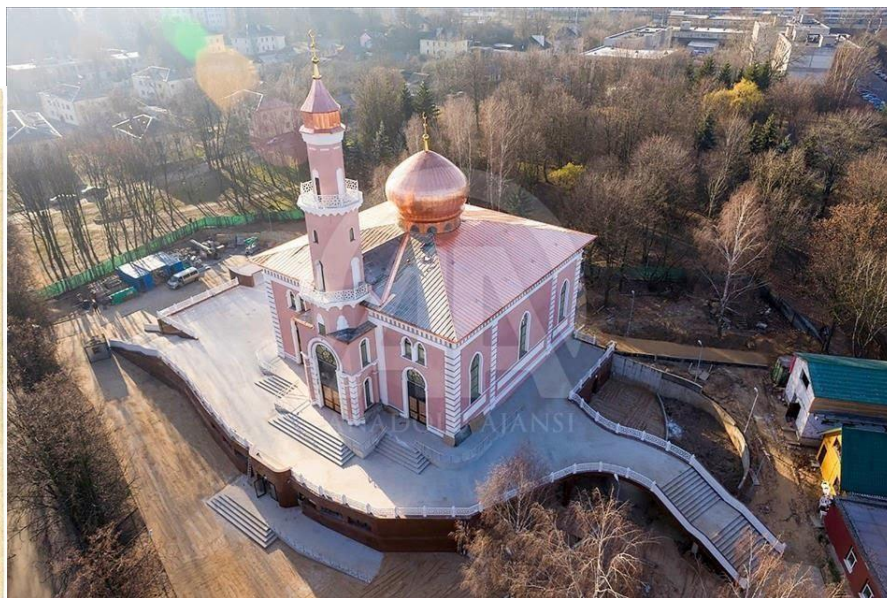

іншыя народы: татары

Мечеть в Минске

Мечеть в деревне Ивье

іншыя народы: габрэі

❁ Марк Шагал и его картина
«Над городом»

❁ Бывшая
хоральная
синагога
(ныне
драмтеатр)

Беларуская мова беларуский язык

Да арт. Дыялектная мова