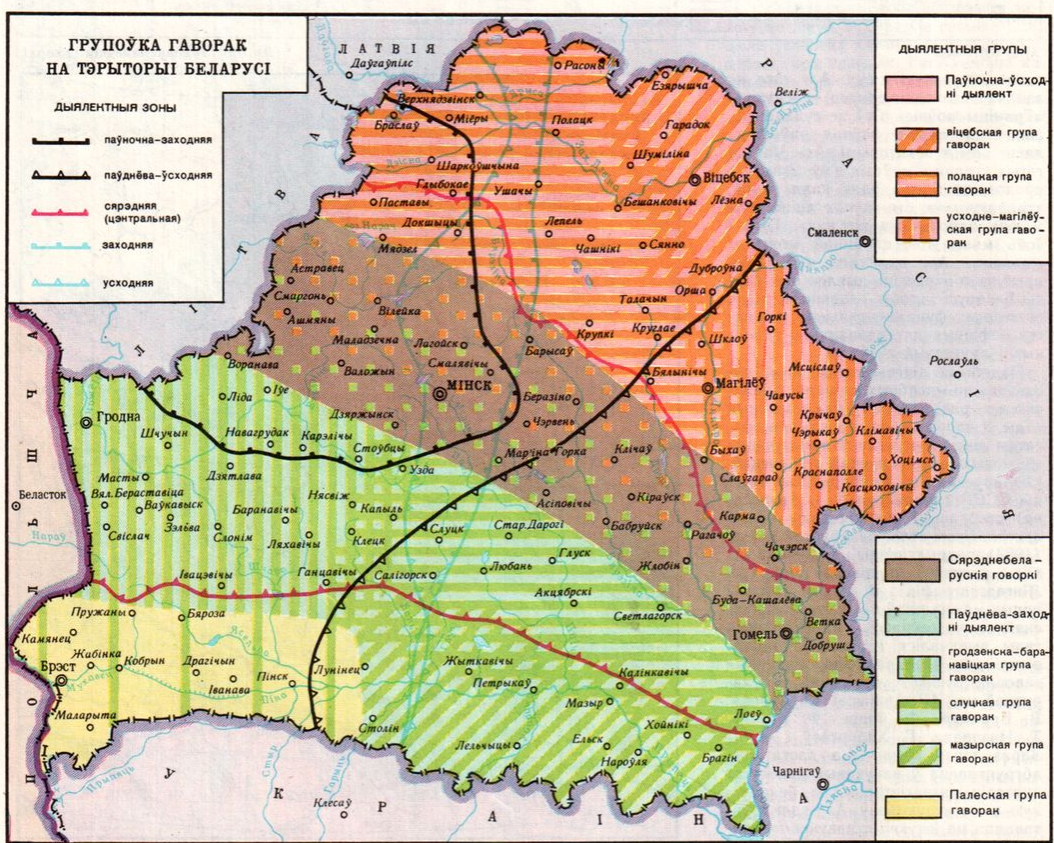

Рэспубліка Беларусь

Агульныя звесткі абшчыне сведення

- ❁ Население: 9 475 174
- ❁ Территория: 207 600 км²
- ❁ Столица Минск

Беларусы – 84%

Русские – 7,5%

Поляки – 3,1%

Украинцы – 1,7% Евреи – 0,1% Татары – 0,1%

іншыя народы: татары

Мечеть в Минске

Мечеть в деревне Ивье

іншыя народы: габрэі

❁ Марк Шагал и его картина
«Над городом»

❁ Бывшая
хоральная
синагога
(ныне
драмтеатр)

Беларуская мова беларуский язык

Да арт. Дыялектная мова