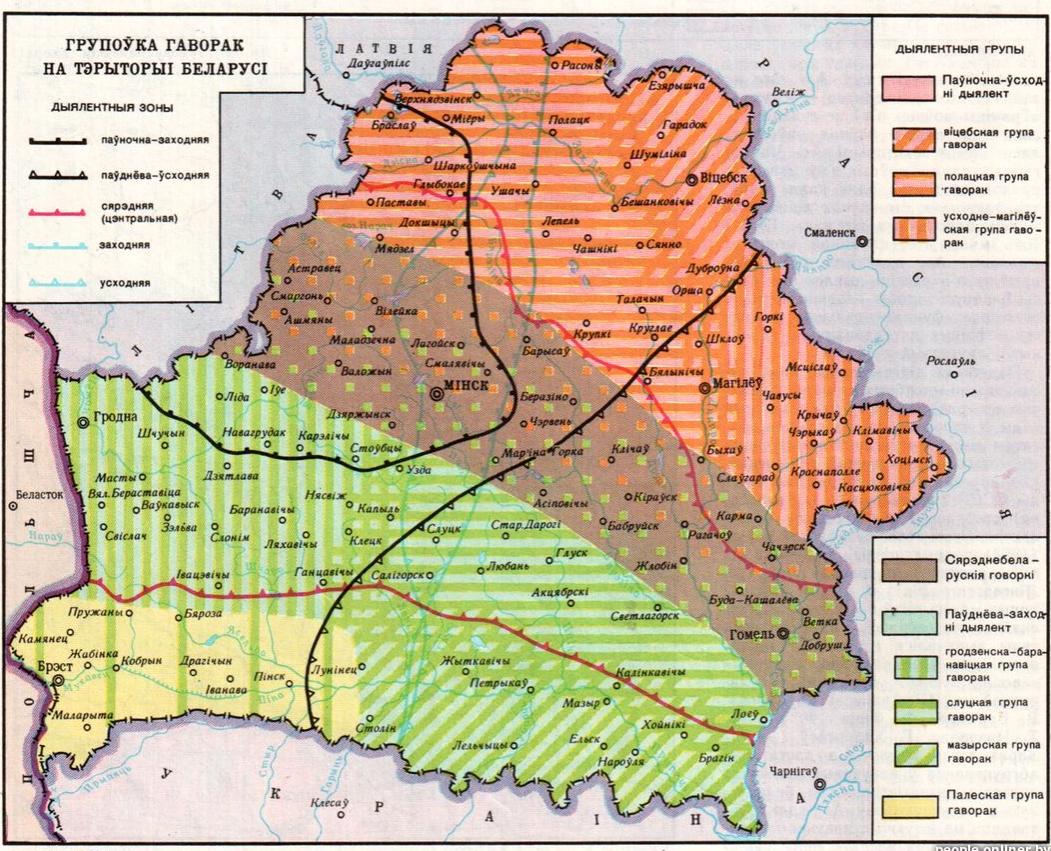

Рэспубліка Беларусь

Агульныя звесткі абшчыне сведення

- ❁ Население: 9 475 174
- ❁ Территория: 207 600 км²
- ❁ Столица Минск

Беларусы – 84%

Русские – 7,5%

Поляки – 3,1%

Украинцы – 1,7% Евреи – 0,1% Татары – 0,1%

іншыя народы: татары

✳ Мечеть в Минске

✳ Мечеть в деревне Ивье

іншыя народы: габрэі

❁ Марк Шагал и его картина
«Над городом»

❁ Бывшая
хоральная
синагога
(ныне
драмтеатр)

Беларуская мова беларуский язык

Да арт. Дыялектная мова