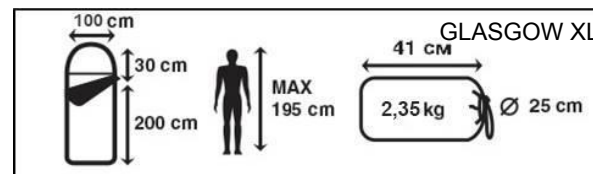

GLASGOW GLASGOW XL

70954 - GLASGOW
70955 - GLASGOW XL

РРЦ: 2190/2490 ₺

- Спальник-одеяло двойного размера с подголовником
- Термоклапан вдоль молнии
- Для походов и отдыха в прохладные дни весенне-осеннего периода