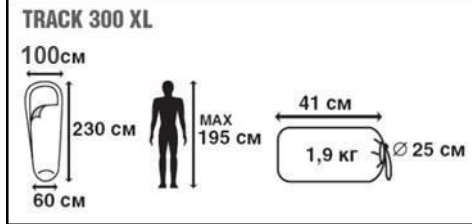

TRACK 300 TRACK 300XL

- Спальник-Кокон с глубоким капюшоном со шнуровкой
- Термоклапан вдоль молнии
- Track 300 XL – спальник увеличенного размера
- Отлично подойдет для любителей активного летне-осеннего отдыха

70925 - Track 300
70926 - Track 300 XL

РРЦ: 2290/2490 ₴