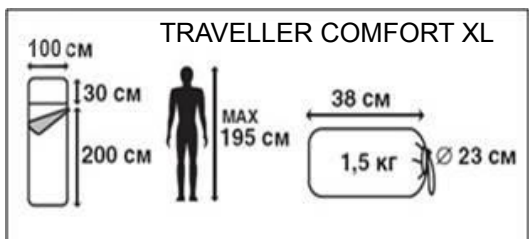

TRAVELLER COMFORT TRAVELLER COMFORT XL

70977 - TRAVELLER COMFORT
70978 - TRAVELLER COMFORT XL

- Спальник-одеяло с подголовником
- Термоклапан вдоль молнии
- Отлично подойдет для любителей активного летнего отдыха

РРЦ: 1750/1990 ₺