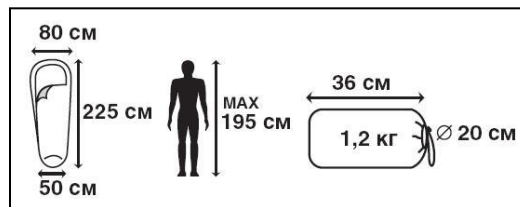

- Двухсторонняя молния
- Тепловой ворот
- Внутренний карман
- Чехол для хранения и переноски

FISHERMAN

70972

РРЦ: 2290 ₺

- Спальник-кокон с капюшоном
- Термоклапан вдоль молнии
- Fisherman XL – спальник увеличенного размера
- Отлично подойдет для любителей активного летне-осеннего отдыха