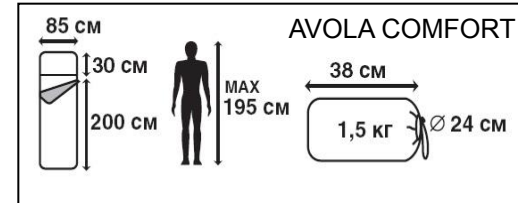

AVOLA COMFORT AVOLA COMFORT XL

70936 - AVOLA COMFORT
70937 - AVOLA COMFORT XL

РРЦ: 1770/1990 ₴

- ☐ Спальник-одеяло с подголовником
- ☐ Термоклапан вдоль молнии
- ☐ Avola Comfort XL – спальник увеличенного размера
- ☐ Отлично подойдет для любителей активного летнего отдыха