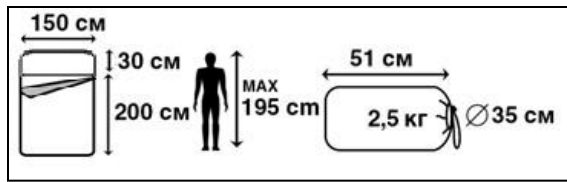

- Внешний материал: 100% полиэстер
- Внутренний материал: 100% полиэстер
- Утеплитель: Hollow Fiber 1x300 г/м2.