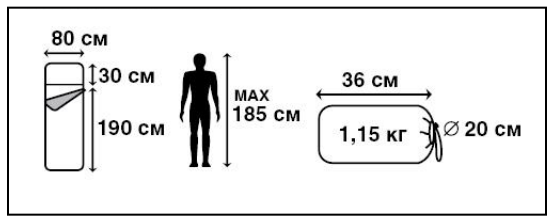

РРЦ: 1495 ₺

- Внешний материал: 100% полиэстер
- Внутренний материал: 100% полиэстер
- Утеплитель: Hollow Fiber 1x200 г/м2

- Двухсторонняя молния
- Внутренний карман
- Небольшой вес
- Чехол для хранения и переноски