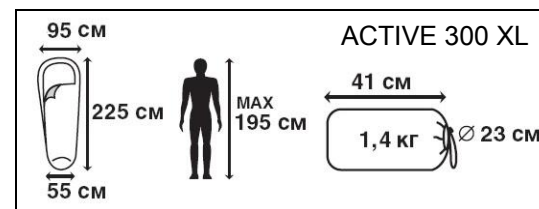

ACTIVE 300 ACTIVE 300 XL

70923 - Active 300
70924 - Active 300 XL

РРЦ: 1690/1850 ₺

- Спальник-Кокон с глубоким капюшоном со шнуровкой
- Термоклапан вдоль молнии
- Active 300 XL – спальник увеличенного размера
- Отлично подойдет для любителей активного летнего отдыха