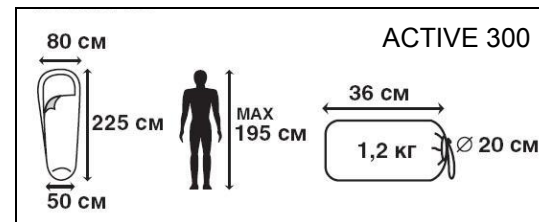

ACTIVE 300 ACTIVE 300 XL

70923 - Active 300
70924 - Active 300 XL

РРЦ: 1690/1850 ₺

- Спальник-Кокон с глубоким капюшоном со шнуровкой
- Термоклапан вдоль молнии
- Active 300 XL – спальник увеличенного размера
- Отлично подойдет для любителей активного летнего отдыха