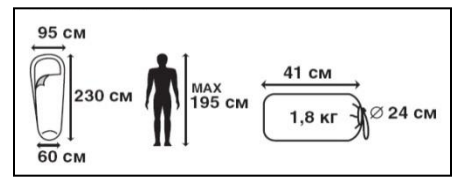

- Внешний материал: 100% полиэстер
- Внутренний материал: 100% полиэстер
- Утеплитель: Hollow Fiber 2x150 г/м2

- Двухсторонняя молния
- Тепловой ворот
- Внутренний карман
- Чехол для хранения и переноски