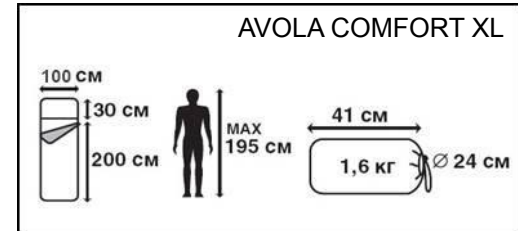

AVOLA COMFORT AVOLA COMFORT XL

70936 - AVOLA COMFORT
70937 - AVOLA COMFORT XL

РРЦ: 1770/1990 ₴

- ☐ Спальник-одеяло с подголовником
- ☐ Термоклапан вдоль молнии
- ☐ Avola Comfort XL – спальник увеличенного размера
- ☐ Отлично подойдет для любителей активного летнего отдыха