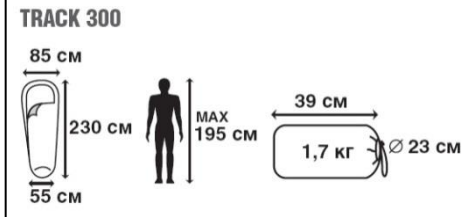

TRACK 300 TRACK 300XL

- Спальник-Кокон с глубоким капюшоном со шнуровкой
- Термоклапан вдоль молнии
- Track 300 XL – спальник увеличенного размера
- Отлично подойдет для любителей активного летне-осеннего отдыха

70925 - Track 300
70926 - Track 300 XL

РРЦ: 2290/2490 ₴