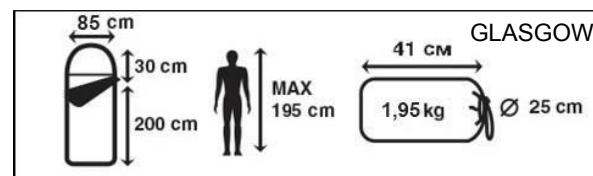

GLASGOW GLASGOW XL

70954 - GLASGOW
70955 - GLASGOW XL

РРЦ: 2190/2490 ₺

- Спальник-одеяло двойного размера с подголовником
- Термоклапан вдоль молнии
- Для походов и отдыха в прохладные дни весенне-осеннего периода