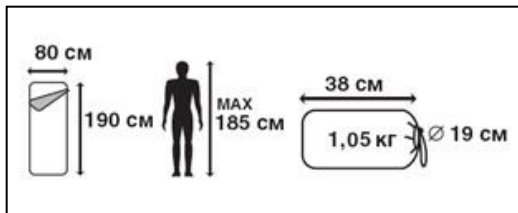

- Внешний материал: 100% полиэстер
- Внутренний материал: 100% полиэстер
- Утеплитель: Hollow Fiber 1x200 г/м2