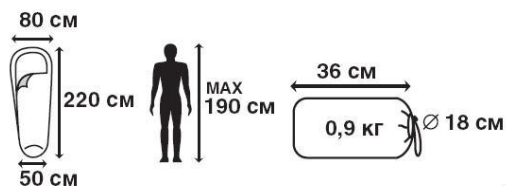

- Внешний материал: 100% полиэстер
- Внутренний материал: 100% полиэстер
- Утеплитель: Hollow Fiber 1x200 г/м2

- Затягивающаяся шнуровка по краю капюшона
- Двухсторонняя молния
- Внутренний карман
- Небольшой вес
- Чехол для хранения и переноски