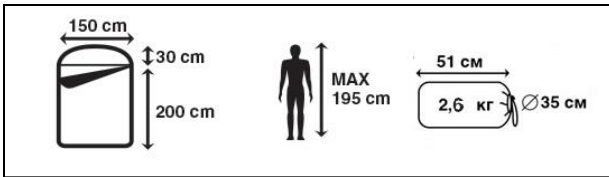

GLASGOW DOUBLE

70962

РРЦ: 3290 ₺

- Спальник-одеяло двойного размера с глубоким капюшоном
- Термоклапан вдоль молнии
- Для походов и отдыха в прохладные дни весенне-осеннего периода

- **Материал:** 100% полиэстер
- **Внутренний материал:** 100% фланель
- **Утеплитель:** Hollow Fiber 1x300 г/м2