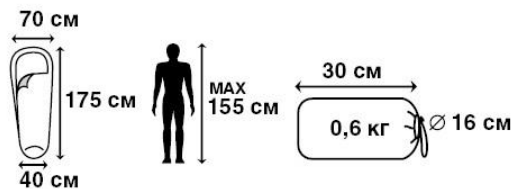

- Внешний материал: 100% полиэстер
- Внутренний материал: 100% полиэстер
- Утеплитель: Hollow Fiber 1x200 г/м2

- Затягивающаяся шнуровка по краю капюшона
- Двухсторонняя молния
- Внутренний карман
- Небольшой вес
- Чехол для хранения и переноски