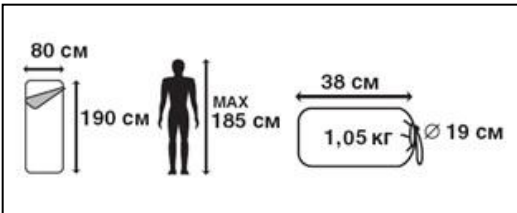

- Внешний материал: 100% полиэстер
- Внутренний материал: фланель
- Утеплитель: Hollow Fiber 1x200 г/м2

- Двухсторонняя молния
- Внутренний карман
- Небольшой вес
- Чехол для хранения и переноски

NORFOLK