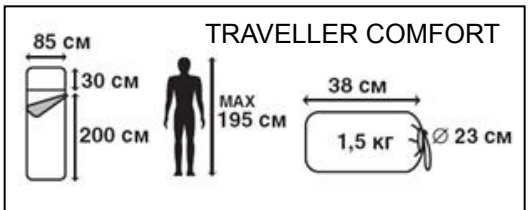

TRAVELLER COMFORT TRAVELLER COMFORT XL

70977 - TRAVELLER COMFORT
70978 - TRAVELLER COMFORT XL

- Спальник-одеяло с подголовником
- Термоклапан вдоль молнии
- Отлично подойдет для любителей активного летнего отдыха

РРЦ: 1750/1990 ₺