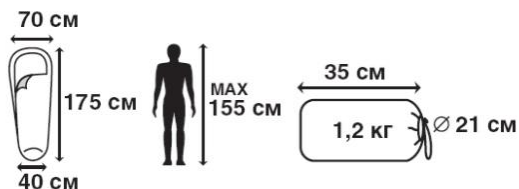

- Внешний материал: 100% полиэстер
- Внутренний материал: 100% полиэстер
- Утеплитель: Hollow Fiber 2x150 г/м2.

- Двухсторонняя молния
- Тепловой ворот
- Внутренний карман
- Небольшой вес
- Чехол для хранения и переноски