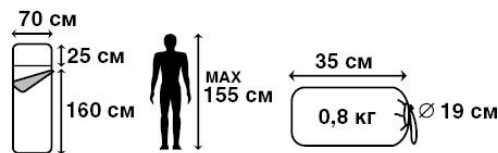

- Внешний материал: 100% полиэстер
- Внутренний материал: 100% полиэстер
- Утеплитель: Hollow Fiber 1x200 г/м2.

- Двухсторонний
- Внутренний карман
- Небольшой вес
- Чехол для хранения и переноски

COSMIC COMFORT Jr