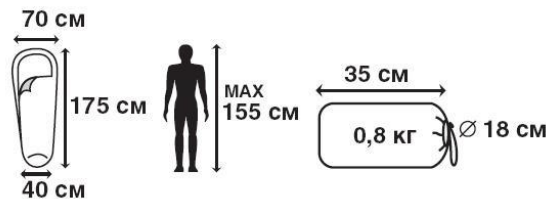

- Внешний материал: 100% полиэстер
- Внутренний материал: 100% полиэстер
- Утеплитель: Hollow Fiber 1x300 г/м2