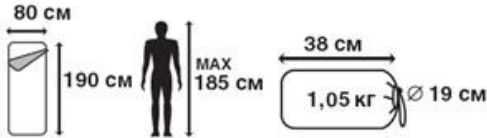

ESSEN

70951

РРЦ: 1590 ₺

- ☐ Спальник-одеяло
- ☐ Термоклапан вдоль молнии
- ☐ Возможность состегивания между собой
- ☐ Отлично подойдет для любителей активного летнего отдыха

- Внешний материал: 100% полиэстер
- Внутренний материал: фланель
- Утеплитель: Hollow Fiber 1x200 г/м2

- Двухсторонняя молния
- Внутренний карман
- Небольшой вес
- Чехол для хранения и переноски