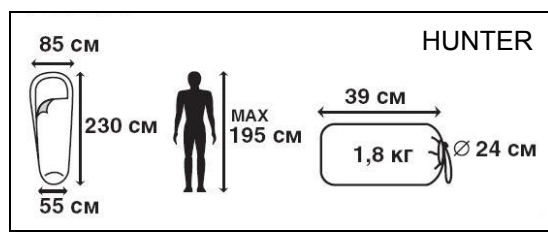

HUNTER HUNTER XL

70973 - HUNTER
70974 - HUNTER XL

- ☐ Спальник-кокон с глубоким капюшоном со шнуровкой
- ☐ Термоклапан вдоль молнии
- ☐ Отлично подойдет для любителей активного летнего отдыха

РРЦ: **2590/2790** ₺