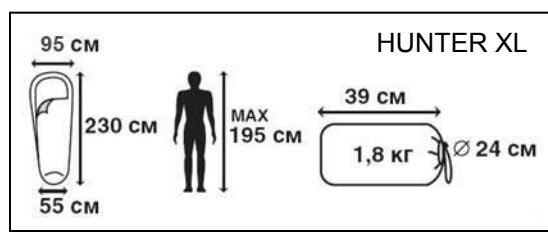

HUNTER HUNTER XL

70973 - HUNTER
70974 - HUNTER XL

- ☐ Спальник-кокон с глубоким капюшоном со шнуровкой
- ☐ Термоклапан вдоль молнии
- ☐ Отлично подойдет для любителей активного летнего отдыха

РРЦ: **2590/2790** ₺