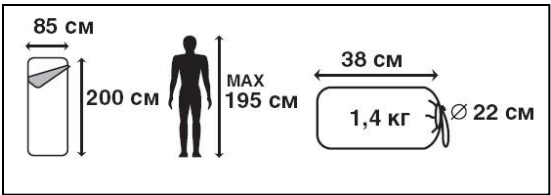

- Внешний материал: 100% полиэстер
- Внутренний материал: 100% полиэстер
- Утеплитель: Hollow Fiber 1x300 г/м2