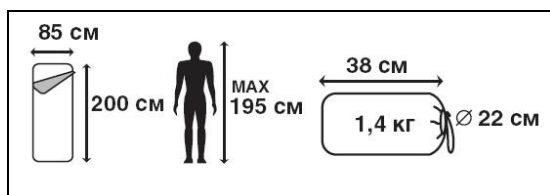

- Внешний материал: 100% полиэстер
- Внутренний материал: фланель
- Утеплитель: Hollow Fiber 1x200 г/м2