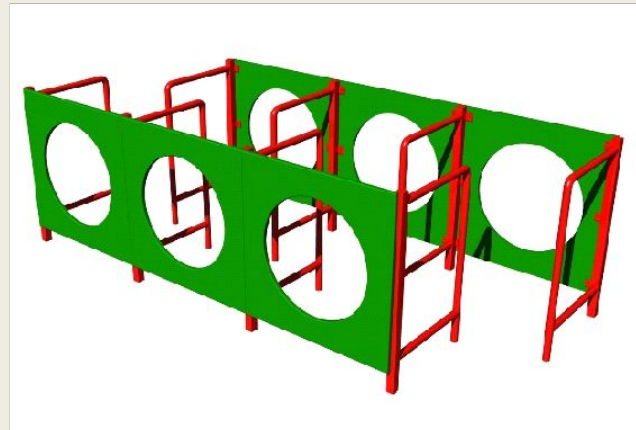

**МАФ ДЛЯ ДЕТСКИХ ПЛОЩАДОК ИЗ
СОВРЕМЕННЫХ МАТЕРИАЛОВ.**

Выполнила: Мандрова Д., гр. 1910

Проверил: Верещагин А.С.

Содержание:

- Игровой домик
- Горка
- Качели
- Батут
- Спортивный комплекс
- Веревоочный городок
- Детский развлекательный игровой тренажер
- МАФ для детского творчества
- Скульптура
- Песочница
- Детский спортивный тренажер
- Скамейка детская
- Вазоны
- Фонарь
- Ограда детской площадки
- Лабиринт
- Навес
- Игровой автомат для улицы
- Виртуальная реальность
- Надувной детский аттракцион
- Устройство для катания на скейте
- Живая скульптура из растений

Скульптура

Песочница

Детский спортивный тренажер

Скамейка

Вазоны

Фонарь

Ограды

Рисунок 1 – Внешний вид ограждения секционного.
Основные размеры. Монтаж

Лабиринт

Навес

Игровой автомат для улицы

Виртуальная реальность

Надувной детский аттракцион

Устройство для катания на скейте

Живая скульптура из растений

СПИСОК ИСТОЧНИКОВ