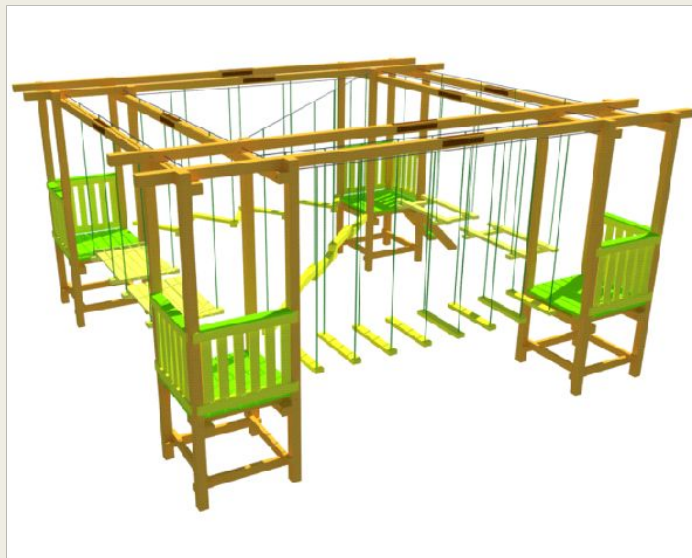

**МАФ ДЛЯ ДЕТСКИХ ПЛОЩАДОК ИЗ
СОВРЕМЕННЫХ МАТЕРИАЛОВ.**

Выполнила: Мандрова Д., гр. 1910

Проверил: Верещагин А.С.

Содержание:

- Игровой домик
- Горка
- Качели
- Батут
- Спортивный комплекс
- Веревоочный городок
- Детский развлекательный игровой тренажер
- МАФ для детского творчества
- Скульптура
- Песочница
- Детский спортивный тренажер
- Скамейка детская
- Вазоны
- Фонарь
- Ограда детской площадки
- Лабиринт
- Навес
- Игровой автомат для улицы
- Виртуальная реальность
- Надувной детский аттракцион
- Устройство для катания на скейте
- Живая скульптура из растений

Игровой домик

Горка

Качели

Батут

Спортивный комплекс

Веревочный городок

Детский развлекательный игровой тренажер

МАФ для детского творчества

Скульптура

Песочница

Детский спортивный тренажер

Скамейка

Вазоны

Фонарь

Ограды

Рисунок 1 – Внешний вид ограждения секционного.
Основные размеры. Монтаж

Лабиринт

Навес

Игровой автомат для улицы

Виртуальная реальность

Надувной детский аттракцион

Устройство для катания на скейте

Живая скульптура из растений

СПИСОК ИСТОЧНИКОВ