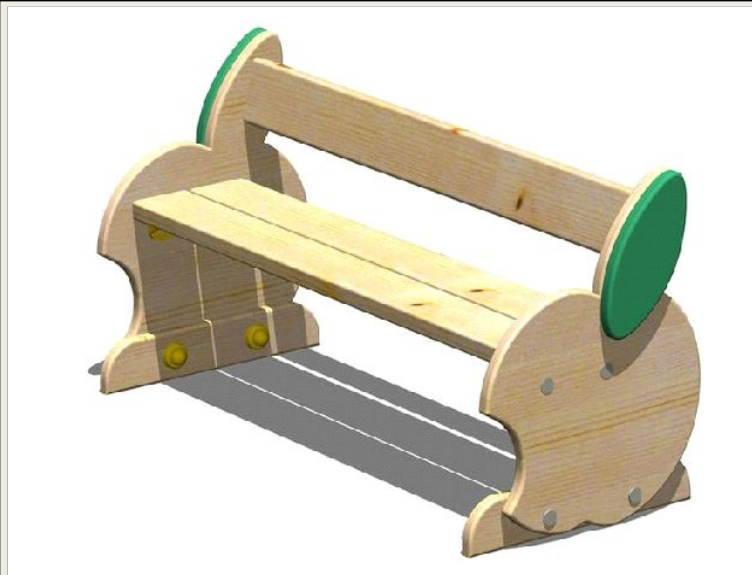

**МАФ ДЛЯ ДЕТСКИХ ПЛОЩАДОК ИЗ
СОВРЕМЕННЫХ МАТЕРИАЛОВ.**

Выполнила: Мандрова Д., гр. 1910

Проверил: Верещагин А.С.

Содержание:

- Игровой домик
- Горка
- Качели
- Батут
- Спортивный комплекс
- Веревоочный городок
- Детский развлекательный игровой тренажер
- МАФ для детского творчества
- Скульптура
- Песочница
- Детский спортивный тренажер
- Скамейка детская
- Вазоны
- Фонарь
- Ограда детской площадки
- Лабиринт
- Навес
- Игровой автомат для улицы
- Виртуальная реальность
- Надувной детский аттракцион
- Устройство для катания на скейте
- Живая скульптура из растений

Игровой домик

Горка

Качели

Батут

Спортивный комплекс

Веревочный городок

Детский развлекательный игровой тренажер

МАФ для детского творчества

Скульптура

Песочница

Детский спортивный тренажер

Скамейка

Вазоны

Фонарь

Ограды

Рисунок 1 – Внешний вид ограждения секционного.
Основные размеры. Монтаж

Лабиринт

Навес

Игровой автомат для улицы

Виртуальная реальность

Надувной детский аттракцион

Устройство для катания на скейте

Живая скульптура из растений

СПИСОК ИСТОЧНИКОВ