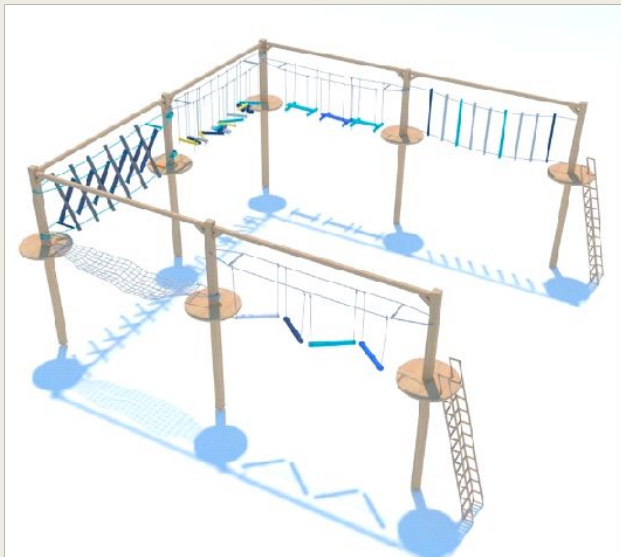

**МАФ ДЛЯ ДЕТСКИХ ПЛОЩАДОК ИЗ
СОВРЕМЕННЫХ МАТЕРИАЛОВ.**

Выполнила: Мандрова Д., гр. 1910

Проверил: Верещагин А.С.

Содержание:

- Игровой домик
- Горка
- Качели
- Батут
- Спортивный комплекс
- Веревоочный городок
- Детский развлекательный игровой тренажер
- МАФ для детского творчества
- Скульптура
- Песочница
- Детский спортивный тренажер
- Скамейка детская
- Вазоны
- Фонарь
- Ограда детской площадки
- Лабиринт
- Навес
- Игровой автомат для улицы
- Виртуальная реальность
- Надувной детский аттракцион
- Устройство для катания на скейте
- Живая скульптура из растений

Игровой домик

Горка

Качели

Батут

Спортивный комплекс

Веревочный городок

Детский развлекательный игровой тренажер

МАФ для детского творчества

Скульптура

Песочница

Детский спортивный тренажер

Скамейка

Вазоны

Фонарь

Ограды

Рисунок 1 – Внешний вид ограждения секционного.
Основные размеры. Монтаж

Лабиринт

Навес

Игровой автомат для улицы

Виртуальная реальность

Надувной детский аттракцион

Устройство для катания на скейте

Живая скульптура из растений

СПИСОК ИСТОЧНИКОВ