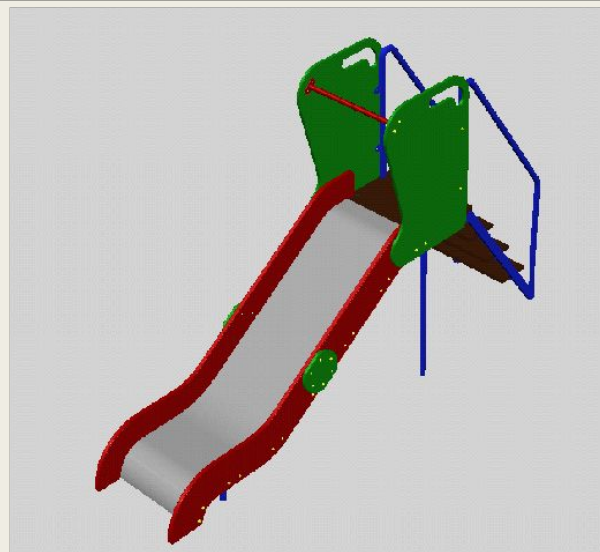

**МАФ ДЛЯ ДЕТСКИХ ПЛОЩАДОК ИЗ
СОВРЕМЕННЫХ МАТЕРИАЛОВ.**

Выполнила: Мандрова Д., гр. 1910

Проверил: Верещагин А.С.

Содержание:

- Игровой домик
- Горка
- Качели
- Батут
- Спортивный комплекс
- Веревоочный городок
- Детский развлекательный игровой тренажер
- МАФ для детского творчества
- Скульптура
- Песочница
- Детский спортивный тренажер
- Скамейка детская
- Вазоны
- Фонарь
- Ограда детской площадки
- Лабиринт
- Навес
- Игровой автомат для улицы
- Виртуальная реальность
- Надувной детский аттракцион
- Устройство для катания на скейте
- Живая скульптура из растений

Игровой домик

Горка

Качели

Батут

Спортивный комплекс

Веревочный городок

Детский развлекательный игровой тренажер

МАФ для детского творчества

Скульптура

Песочница

Детский спортивный тренажер

Скамейка

Вазоны

Фонарь

Ограды

Рисунок 1 – Внешний вид ограждения секционного.
Основные размеры. Монтаж