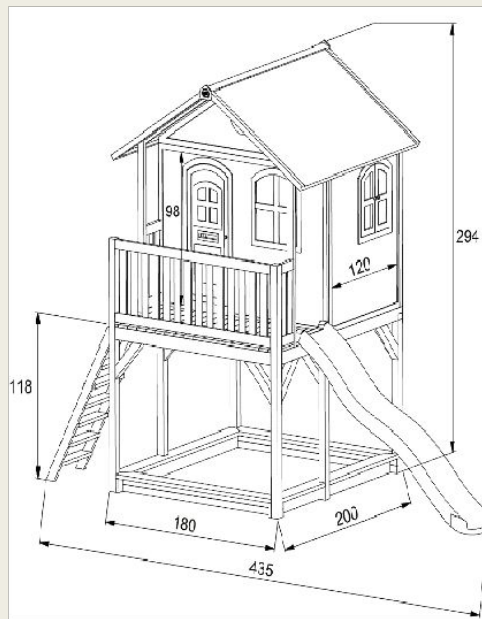

Игровой домик