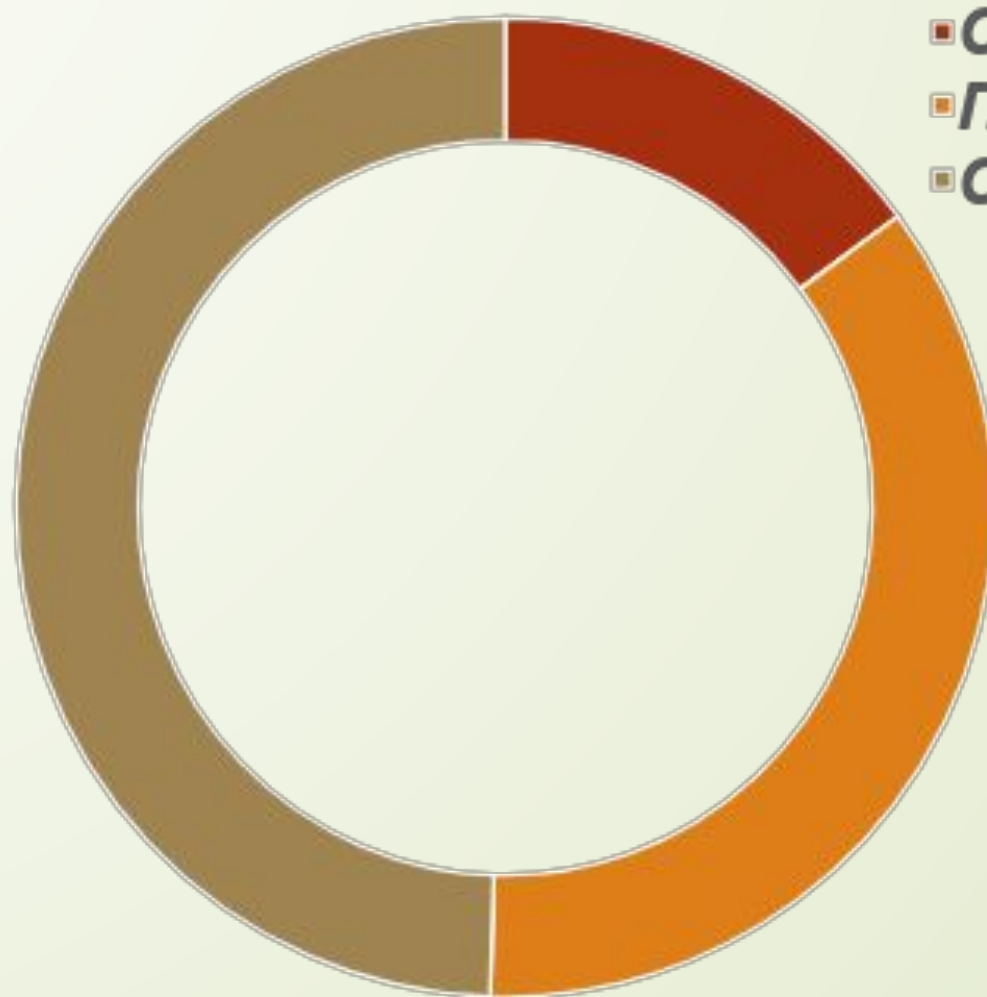

Южная Европа

Состав

Особенности ЭГП

- ▣ Широкой протяженностью морских границ;
 - ▣ Субтропический климат;
 - ▣ Горный рельеф;
- 

Население

Страны	Естественный прирост, %
Испания	-1
Греция	-1
Италия	-2
Словения	-2

■ Городское
■ Сельское

Вероисповедание

Занятость населения

- **Сельское хозяйство**
- **Промышленность**
- **Сфера услуг**

ХОЗЯЙСТВО

❖ Ведущими отраслями

- ❖ Сельское хозяйство;
- ❖ Metallургия;
- ❖ Пищевая промышленность;
- ❖ Химическая промышленность;
- ❖ Текстильная промышленность;
- ❖ Машиностроение.