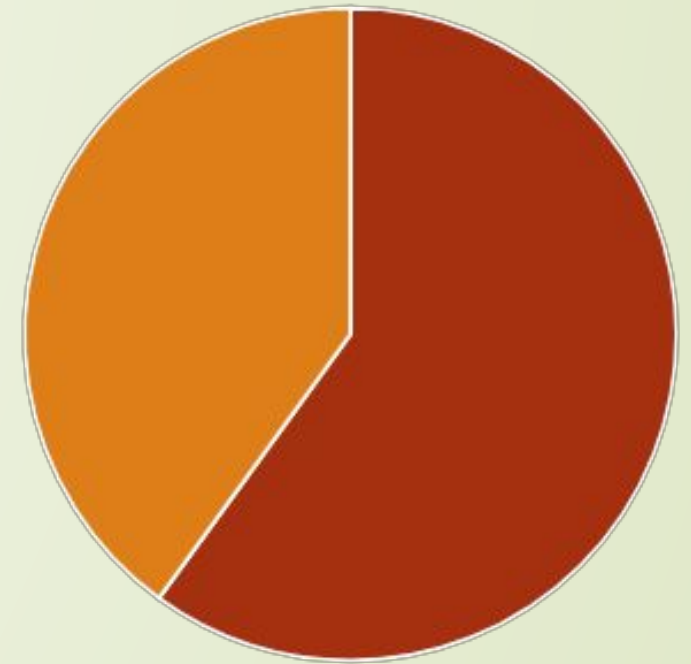

Южная Европа

Состав

Особенности ЭГП

- ▣ Широкой протяженностью морских границ;
 - ▣ Субтропический климат;
 - ▣ Горный рельеф;
- 

Население

Страны	Естественный прирост, %
Испания	-1
Греция	-1
Италия	-2
Словения	-2

■ Городское
■ Сельское

Вероисповедание

Занятость населения

- **Сельское хозяйство**
- **Промышленность**
- **Сфера услуг**

ХОЗЯЙСТВО

❖ Ведущими отраслями

- ❖ Сельское хозяйство;
- ❖ Metallургия;
- ❖ Пищевая промышленность;
- ❖ Химическая промышленность;
- ❖ Текстильная промышленность;
- ❖ Машиностроение.