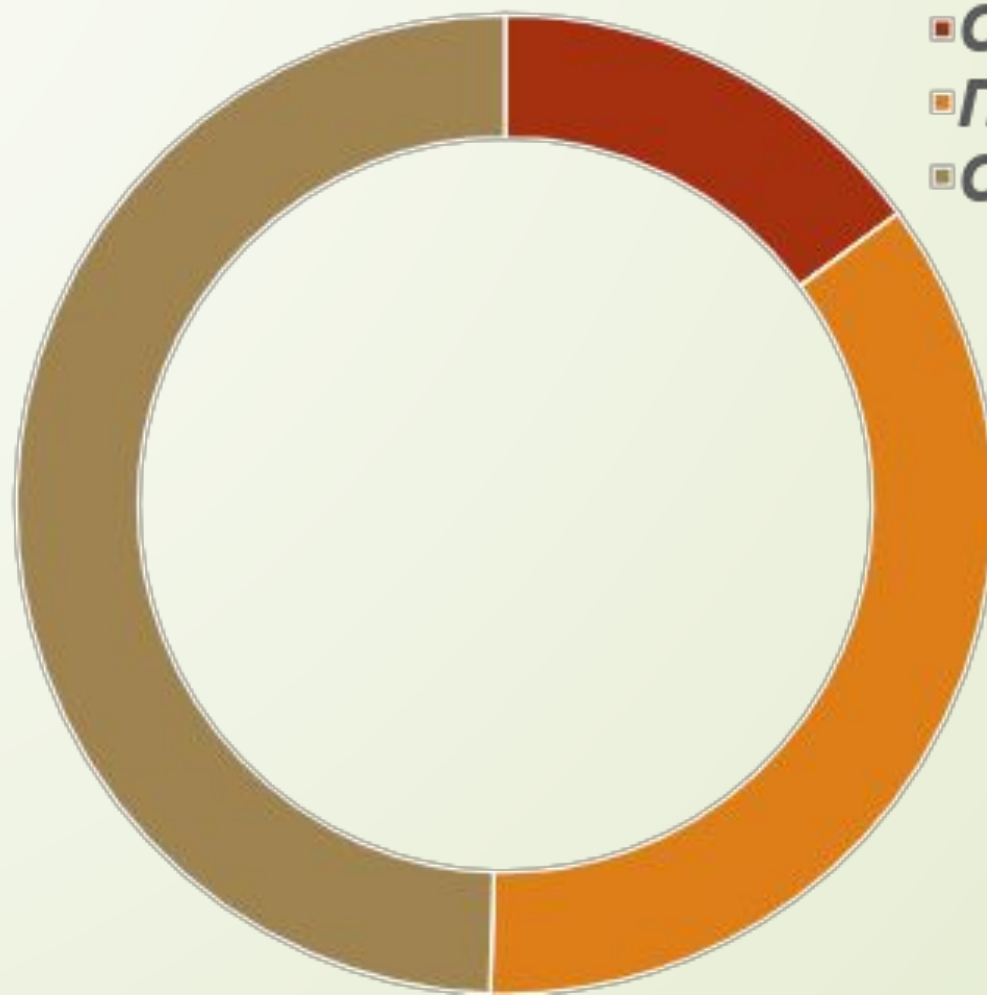

Особенности ЭГП

- ▣ Широкой протяженностью морских границ;
 - ▣ Субтропический климат;
 - ▣ Горный рельеф;
- 

Население

Страны	Естественный прирост, %
Испания	-1
Греция	-1
Италия	-2
Словения	-2

■ Городское
■ Сельское

Вероисповедание

Занятость населения

- **Сельское хозяйство**
- **Промышленность**
- **Сфера услуг**

ХОЗЯЙСТВО

❖ Ведущими отраслями

- ❖ Сельское хозяйство;
- ❖ Металлургия;
- ❖ Пищевая промышленность;
- ❖ Химическая промышленность;
- ❖ Текстильная промышленность;
- ❖ Машиностроение.