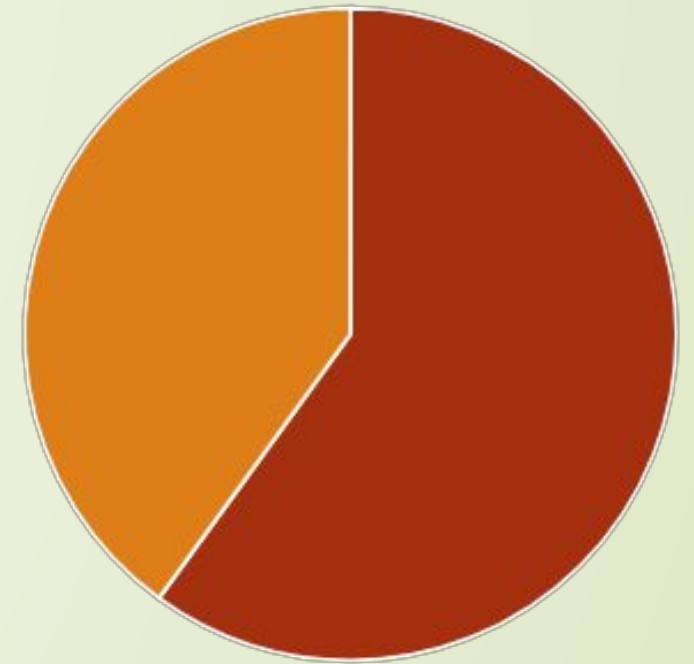

# Особенности ЭГП

- ▣ Широкой протяженностью морских границ;
  - ▣ Субтропический климат;
  - ▣ Горный рельеф;
- 

ртуть

медь

Бокситы

Бокситы

# Население

Страны	Естественный прирост, %
Испания	-1
Греция	-1
Италия	-2
Словения	-2

■ Городское  
■ Сельское