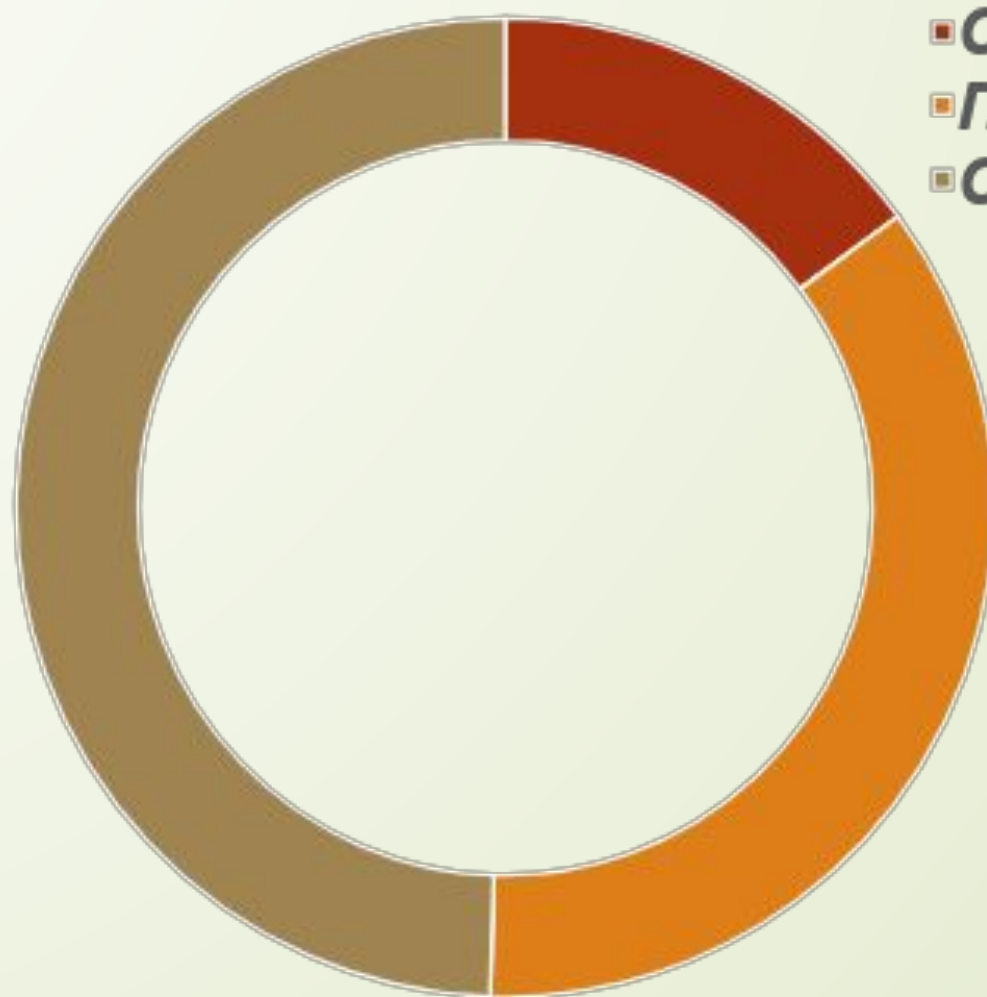

Занятость населения

- **Сельское хозяйство**
- **Промышленность**
- **Сфера услуг**