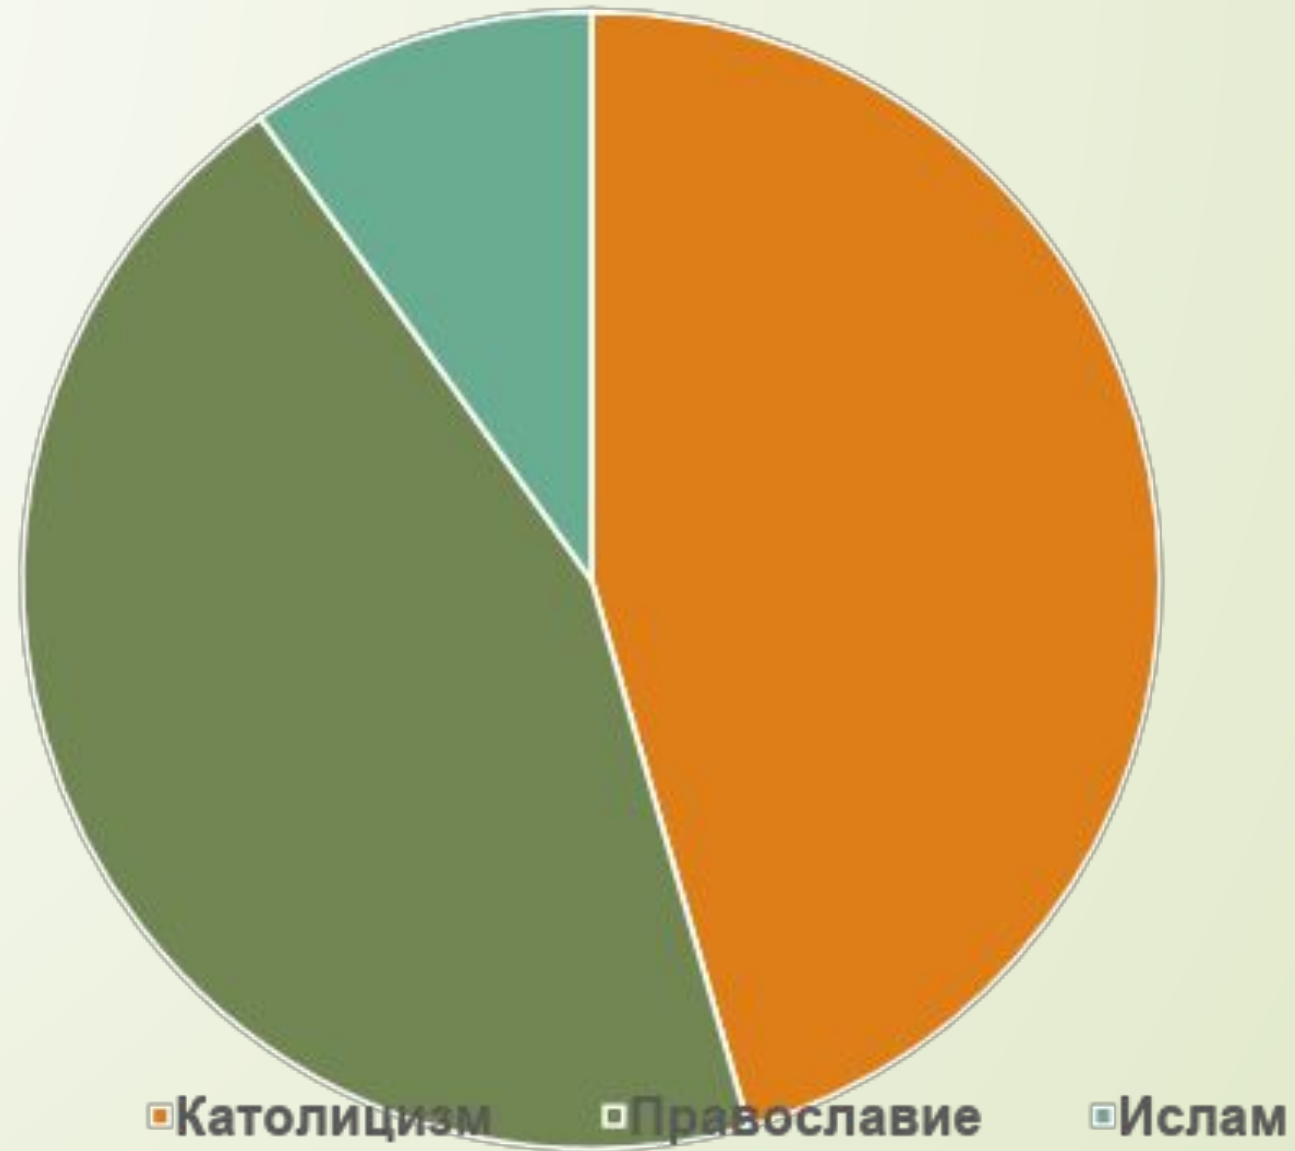

Вероисповедание