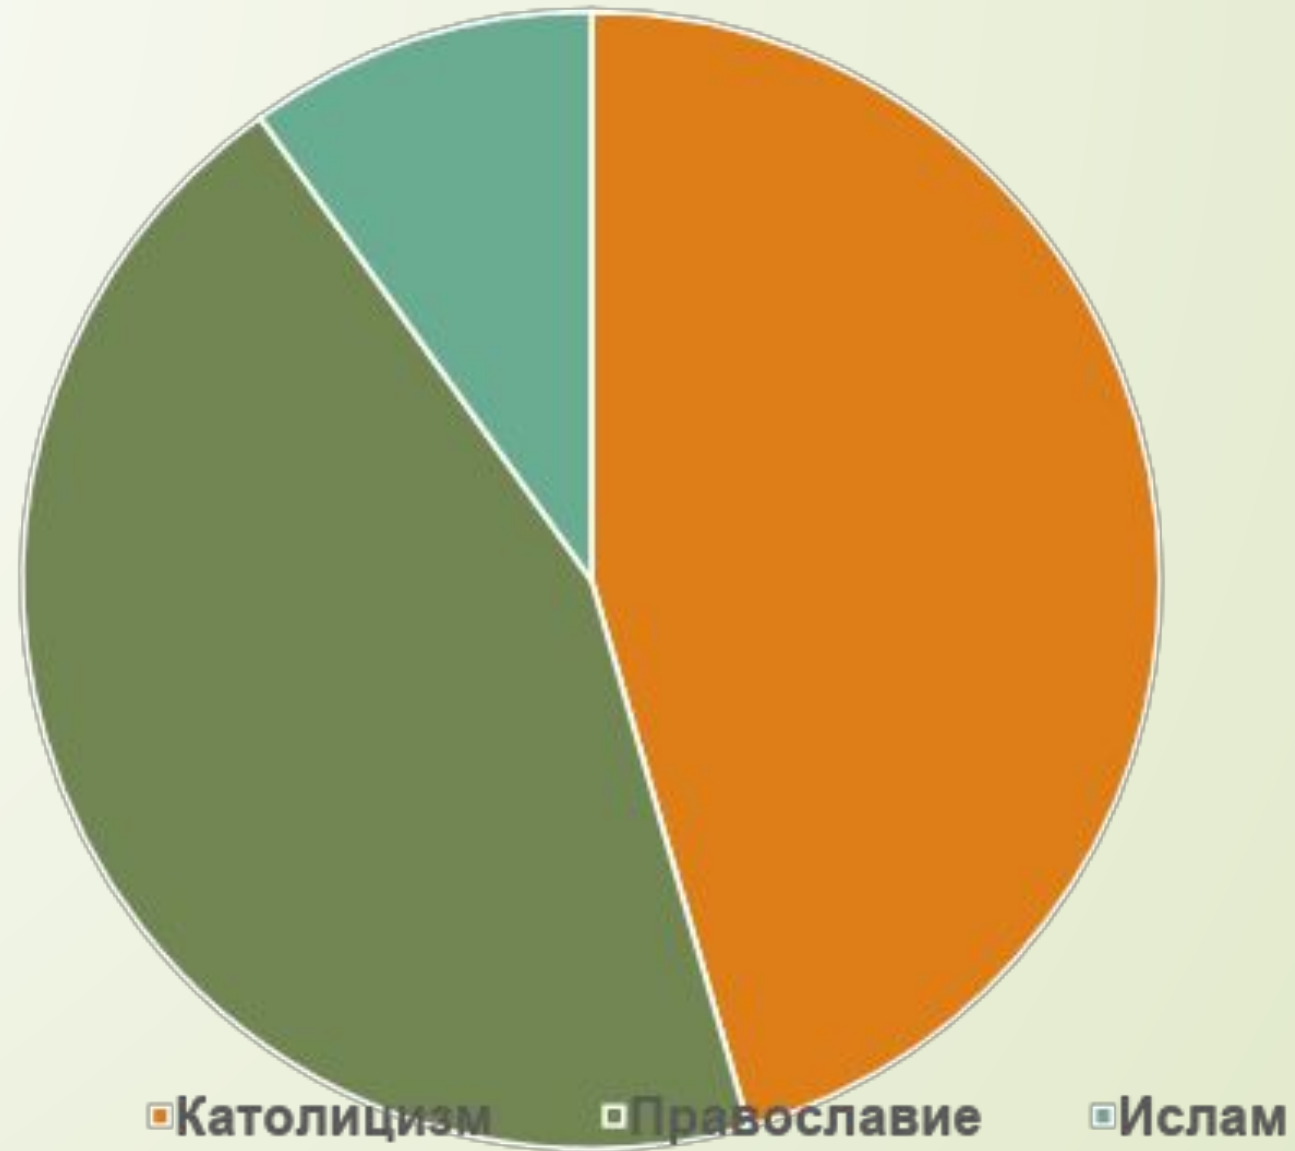

Южная Европа

Состав

Особенности ЭГП

- ▣ Широкой протяженностью морских границ;
 - ▣ Субтропический климат;
 - ▣ Горный рельеф;
- 

Население

Страны	Естественный прирост, %
Испания	-1
Греция	-1
Италия	-2
Словения	-2

■ Городское
■ Сельское

Вероисповедание

Занятость населения

- **Сельское хозяйство**
- **Промышленность**
- **Сфера услуг**

ХОЗЯЙСТВО

❖ Ведущими отраслями

- ❖ Сельское хозяйство;
- ❖ Metallургия;
- ❖ Пищевая промышленность;
- ❖ Химическая промышленность;
- ❖ Текстильная промышленность;
- ❖ Машиностроение.