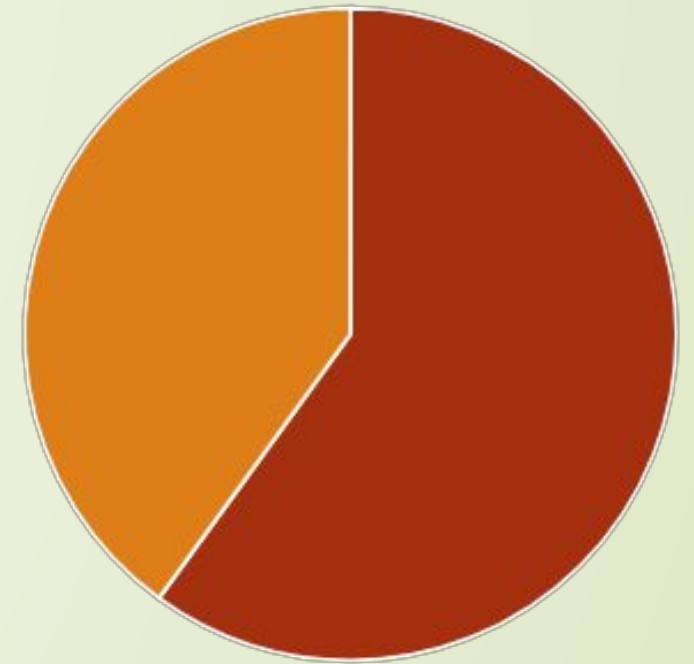

Особенности ЭГП

- ▣ Широкой протяженностью морских границ;
 - ▣ Субтропический климат;
 - ▣ Горный рельеф;
- 

Население

Страны	Естественный прирост, %
Испания	-1
Греция	-1
Италия	-2
Словения	-2

■ Городское
■ Сельское

Вероисповедание

Занятость населения

- **Сельское хозяйство**
- **Промышленность**
- **Сфера услуг**

ХОЗЯЙСТВО

❖ Ведущими отраслями

- ❖ Сельское хозяйство;
- ❖ Металлургия;
- ❖ Пищевая промышленность;
- ❖ Химическая промышленность;
- ❖ Текстильная промышленность;
- ❖ Машиностроение.