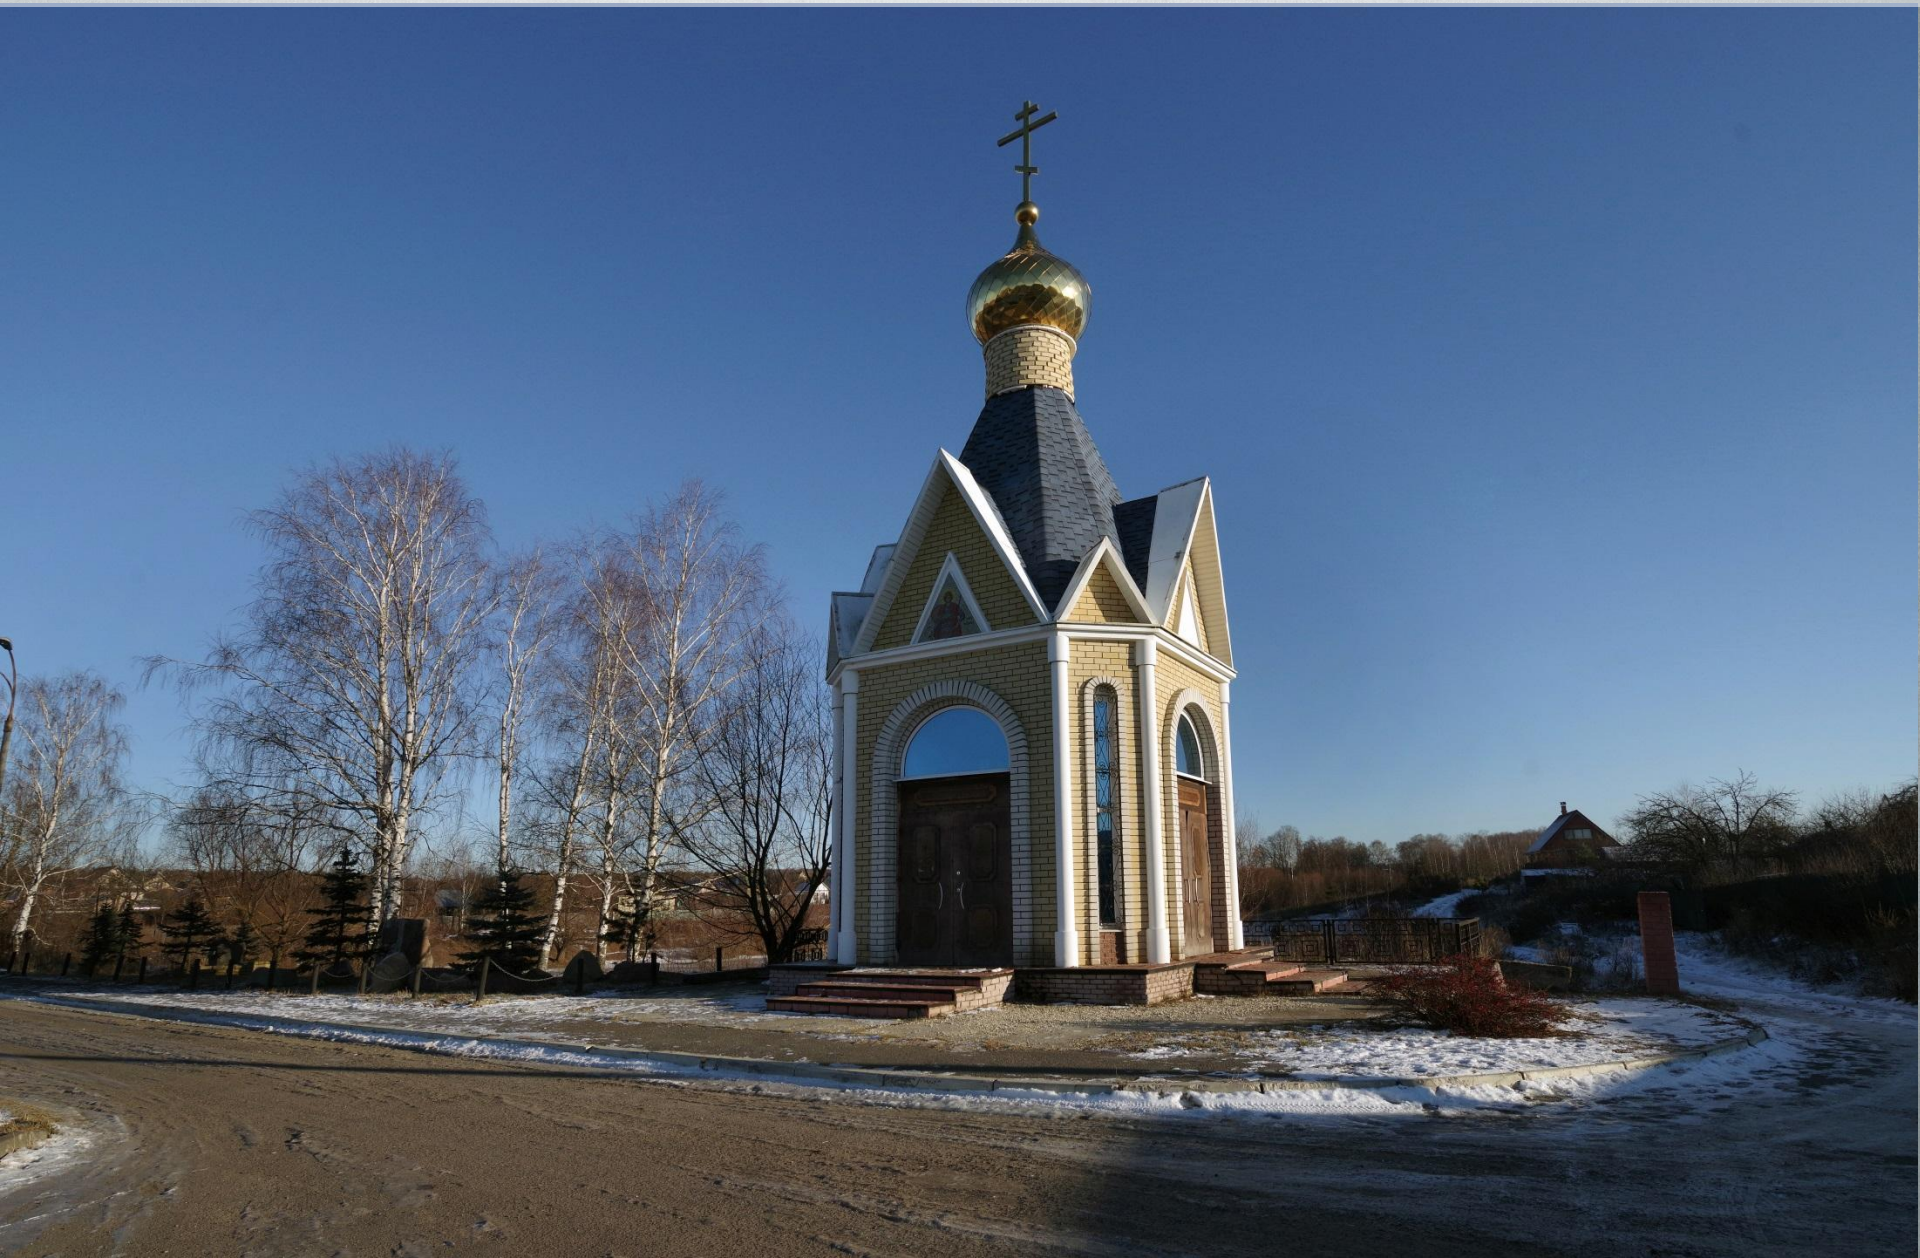

ЧАСОВНЯ В ЧЕСТЬ ГЕОРГИЯ ПОБЕДОНОСЦА