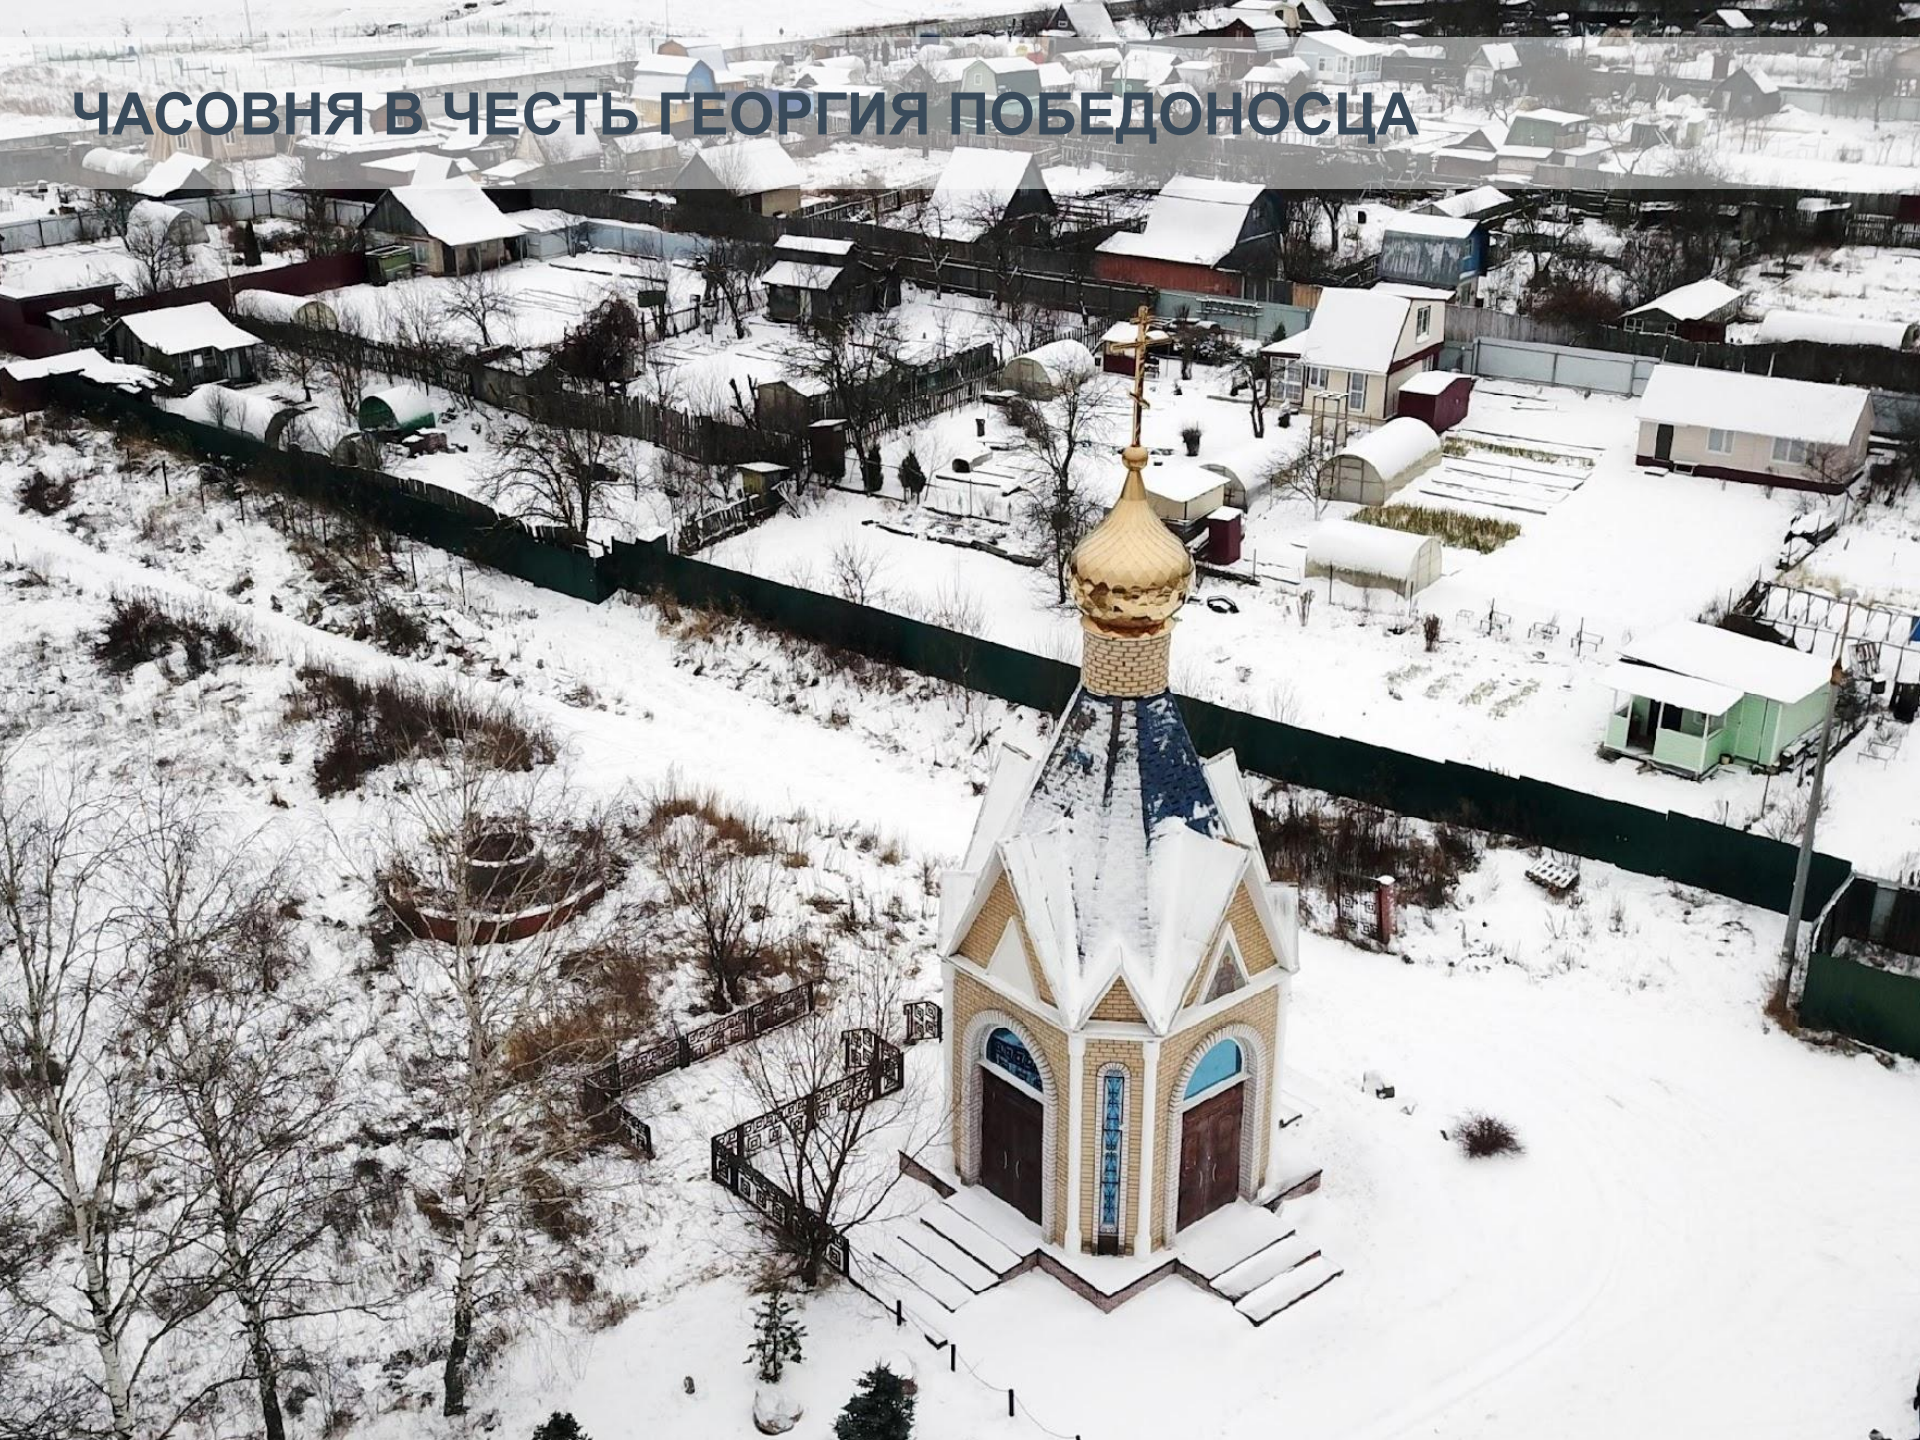

ЧАСОВНЯ В ЧЕСТЬ ГЕОРГИЯ ПОБЕДОНОСЦА