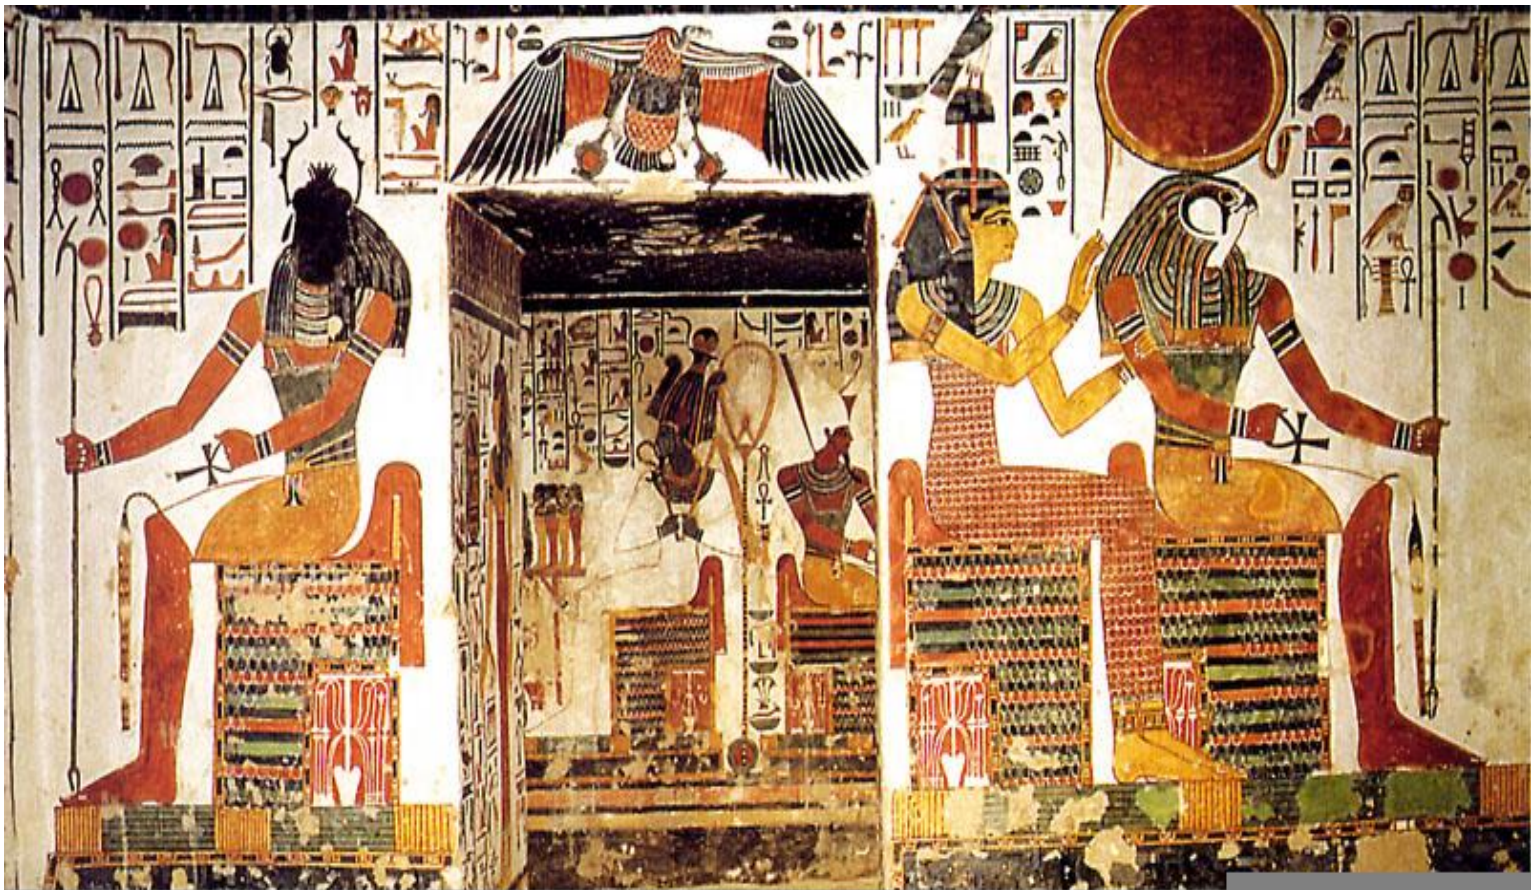

ЖИВОПИСЬ

ЕГИПЕТСКАЯ МИФОЛОГИЯ

МИФ – ПРЕДАНИЕ О БОГАХ, ДУХАХ И ГЕРОЯХ

СЕТ – Бог злых сил
(человек с головой
осла)

Ра – Бог солнца

Баст – богиня любви и
веселья
с головой кошки

Анубис – Бог
Бальзамирования,
сопровождал умерших в
мир иной
С головой шакала