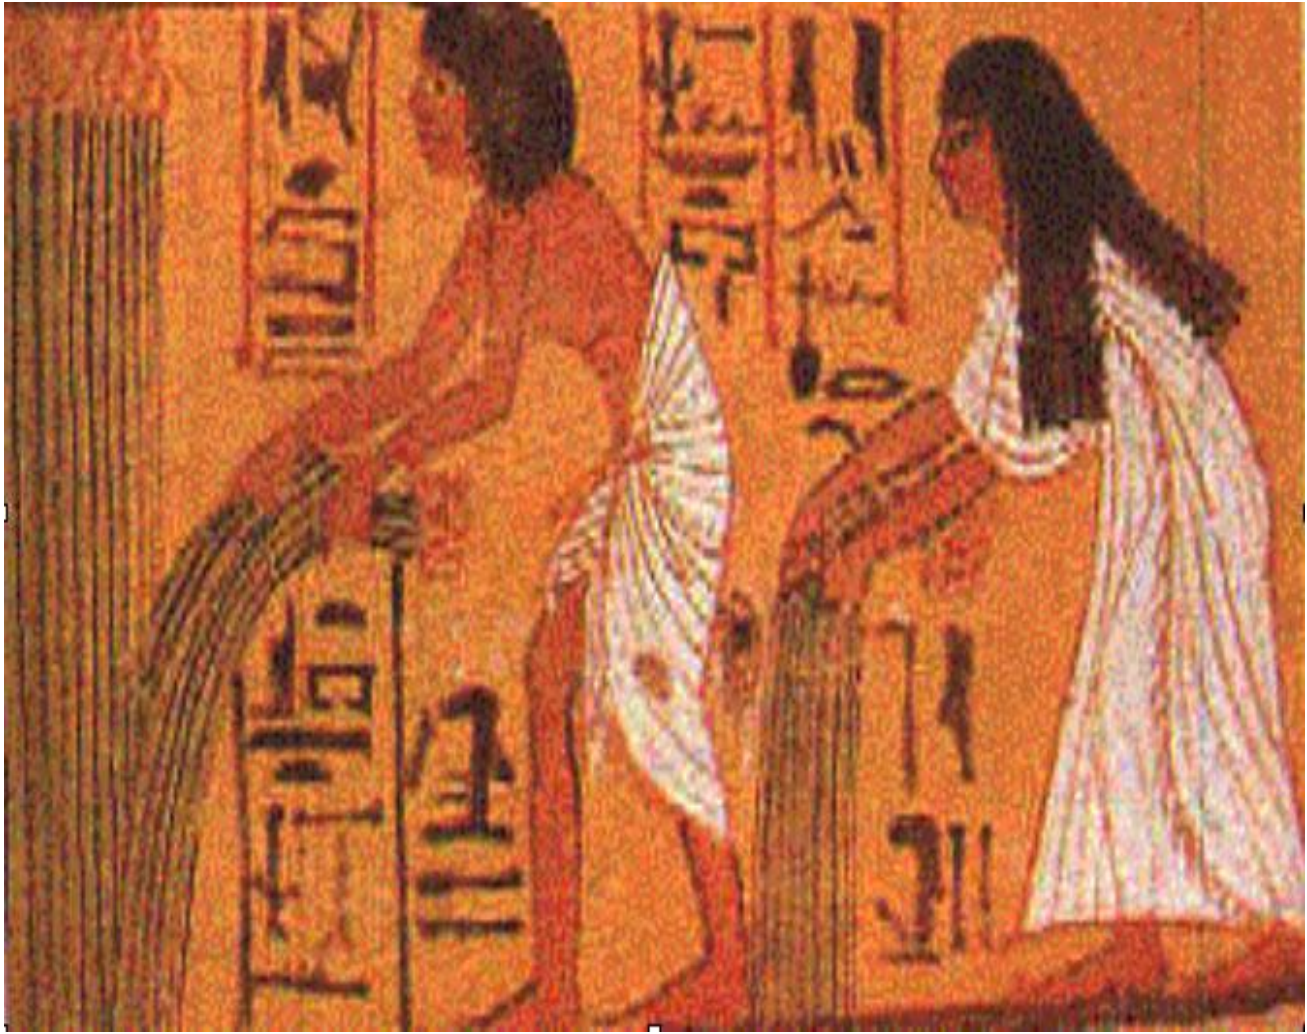

ЖИВОПИСЬ

ЕГИПЕТСКАЯ МИФОЛОГИЯ

МИФ – ПРЕДАНИЕ О БОГАХ, ДУХАХ И ГЕРОЯХ

СЕТ – Бог злых сил
(человек с головой
осла)

Ра – Бог солнца

Баст – богиня любви и
веселья
с головой кошки

Анубис – Бог
Бальзамирования,
сопровождал умерших в
мир иной
С головой шакала