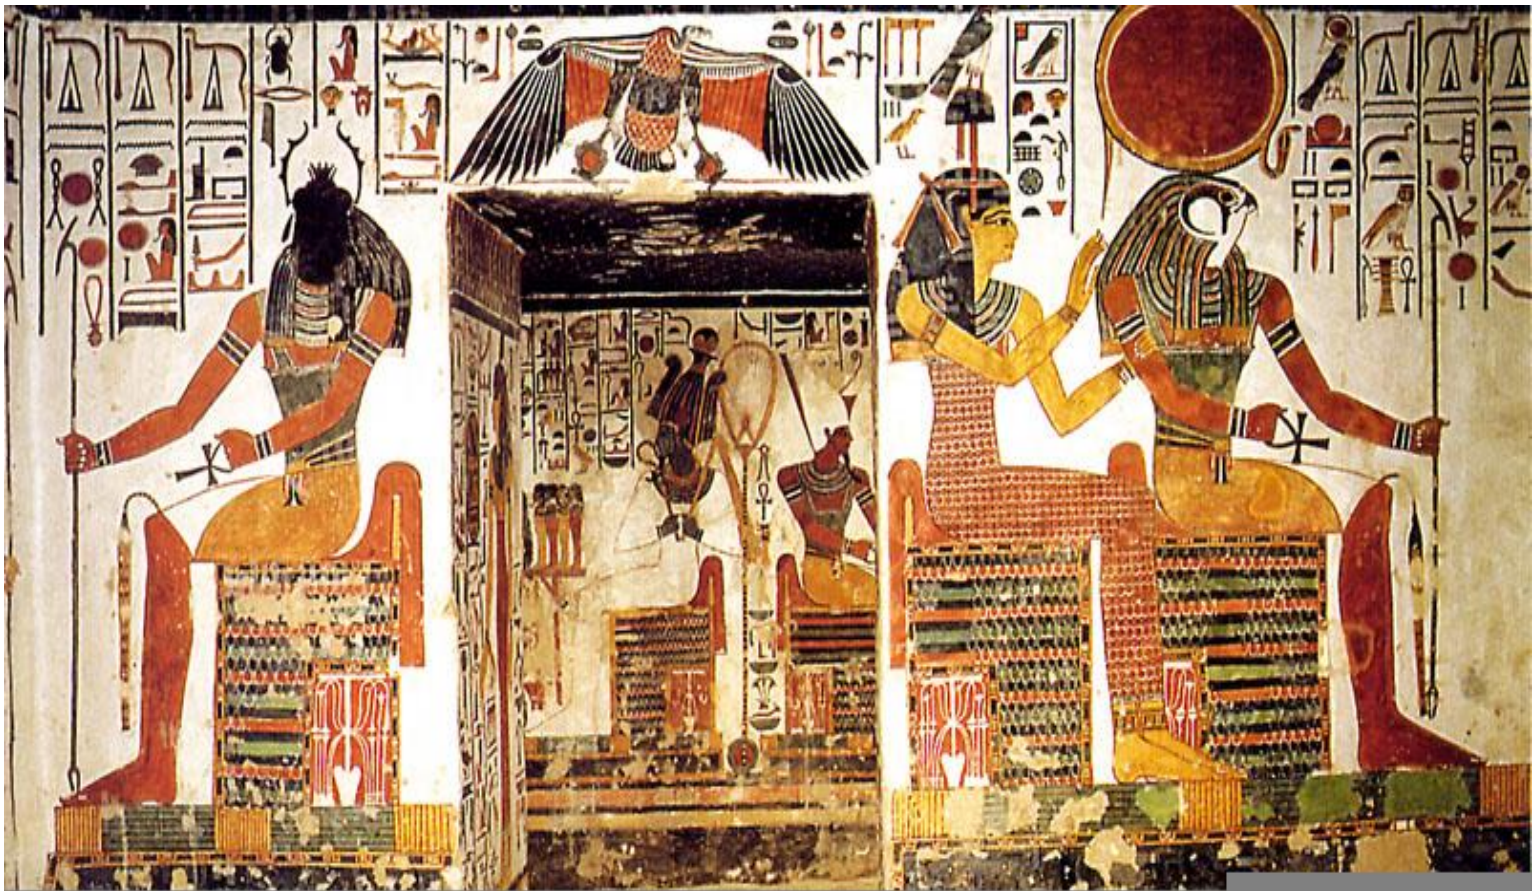

ЖИВОПИСЬ

ЕГИПЕТСКАЯ МИФОЛОГИЯ

МИФ – ПРЕДАНИЕ О БОГАХ, ДУХАХ И ГЕРОЯХ

СЕТ – Бог злых сил
(человек с головой
осла)

Ра – Бог солнца

Баст – богиня любви и
веселья
с головой кошки

Анубис – Бог
Бальзамирования,
сопровождал умерших в
мир иной
С головой шакала