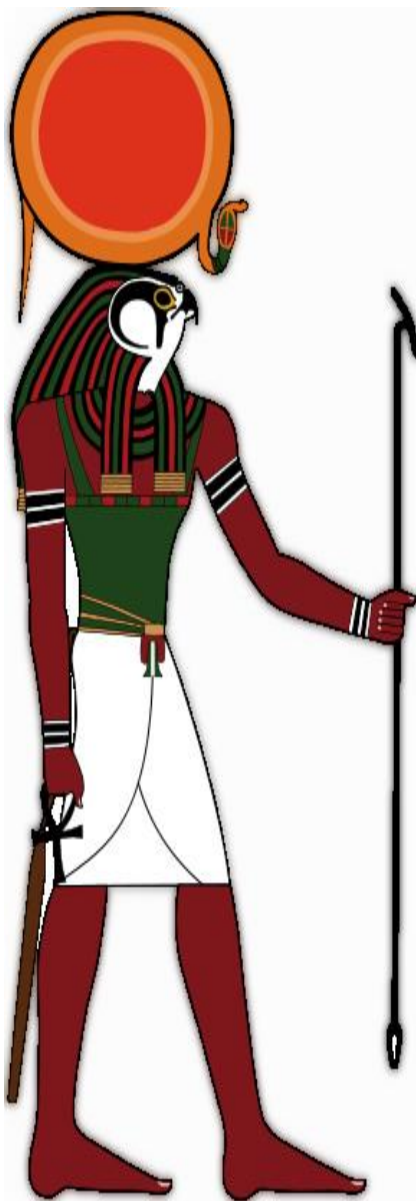

ЖИВОПИСЬ

ЕГИПЕТСКАЯ МИФОЛОГИЯ

МИФ – ПРЕДАНИЕ О БОГАХ, ДУХАХ И ГЕРОЯХ

СЕТ – Бог злых сил
(человек с головой
осла)

Ра – Бог солнца

Баст – богиня любви и
веселья
с головой кошки

Анубис – Бог
Бальзамирования,
сопровождал умерших в
мир иной
С головой шакала