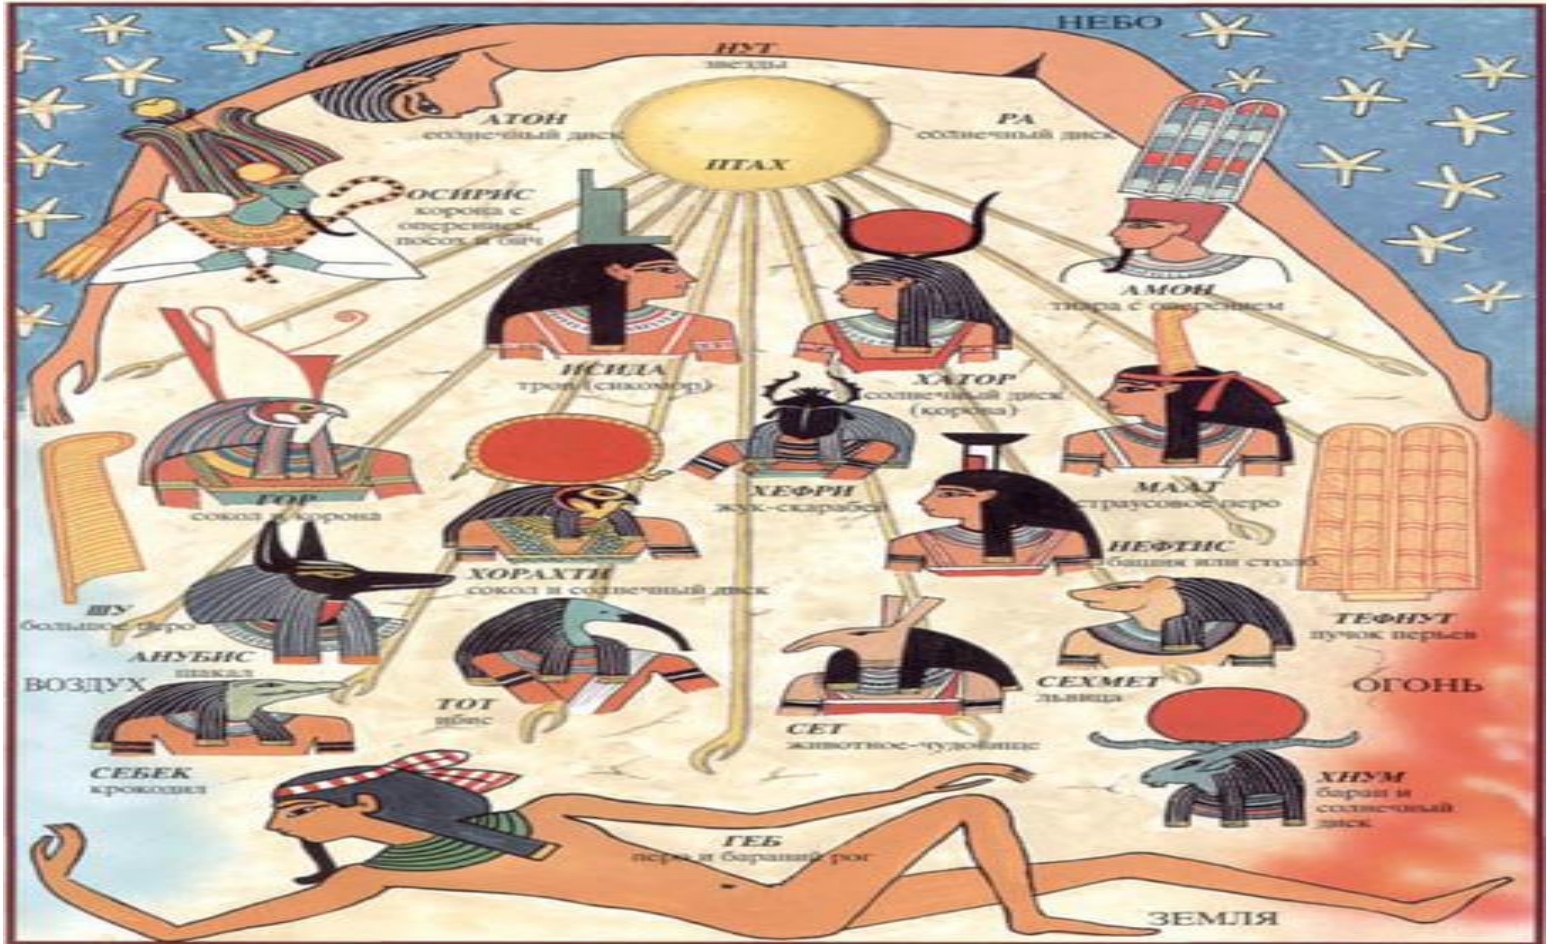

ЖИВОПИСЬ

ЕГИПЕТСКАЯ МИФОЛОГИЯ

МИФ – ПРЕДАНИЕ О БОГАХ, ДУХАХ И ГЕРОЯХ

СЕТ – Бог злых сил
(человек с головой
осла)

Ра – Бог солнца

Баст – богиня любви и
веселья
с головой кошки

Анубис – Бог
Бальзамирования,
сопровождал умерших в
мир иной
С головой шакала