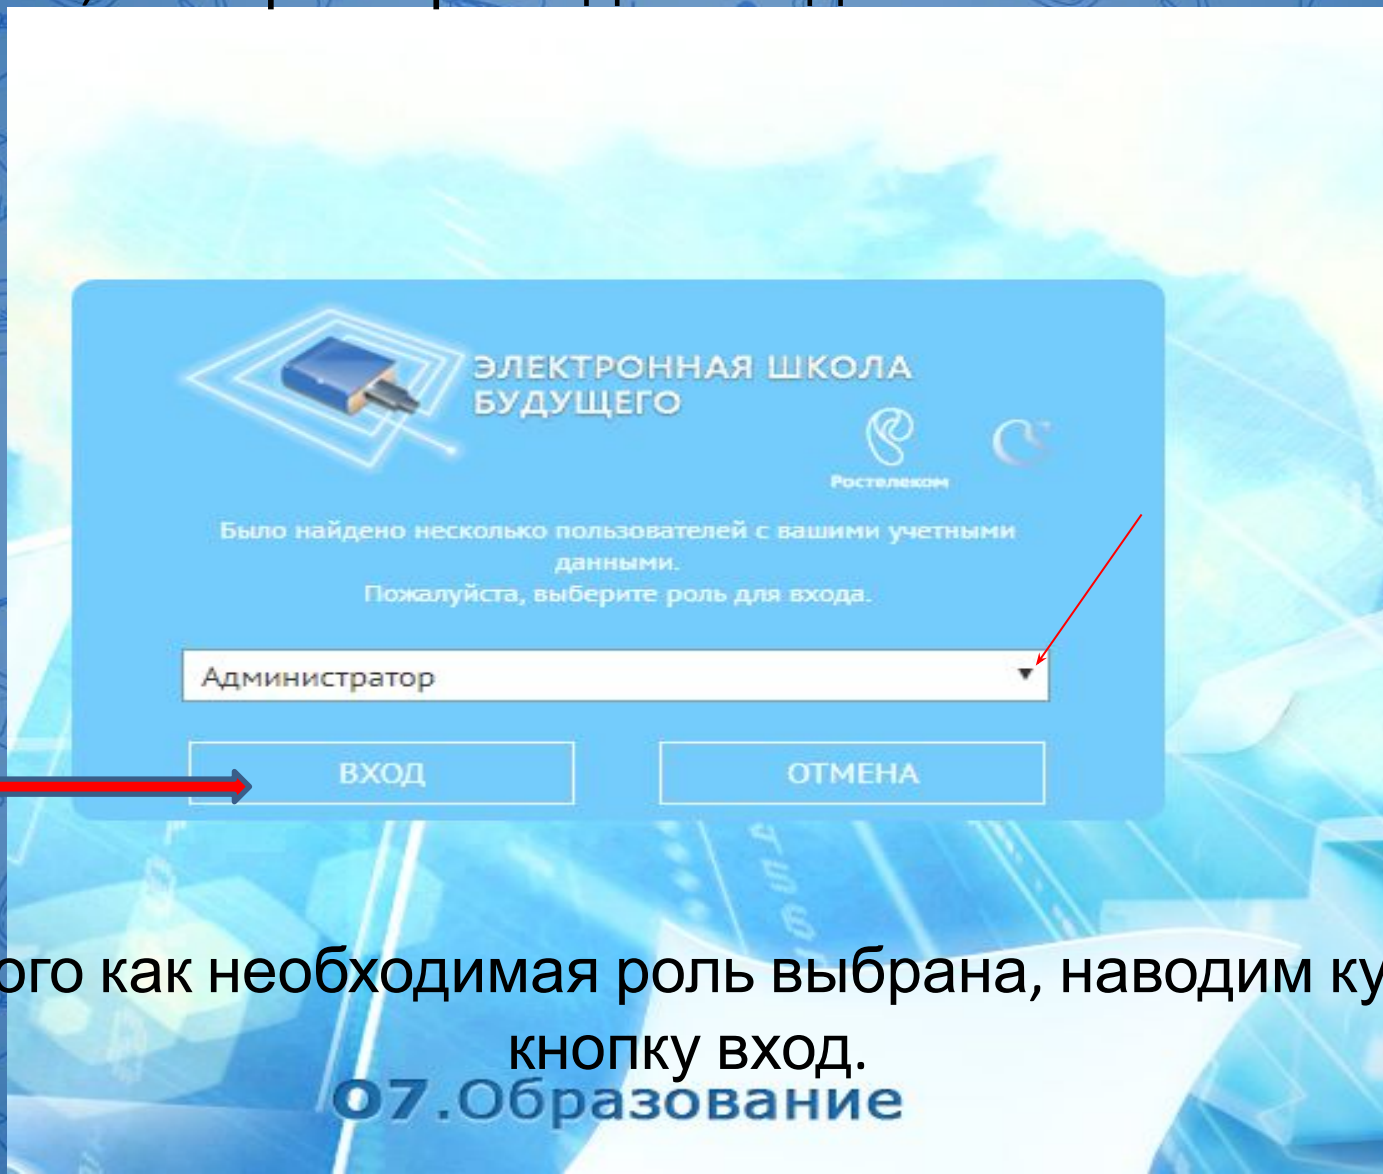

Если с вашими учетными данными было найдено несколько пользователей, нажав на треугольник справа, выбираем роль для входа.

После того как необходимая роль выбрана, наводим курсор на кнопку ВХОД.