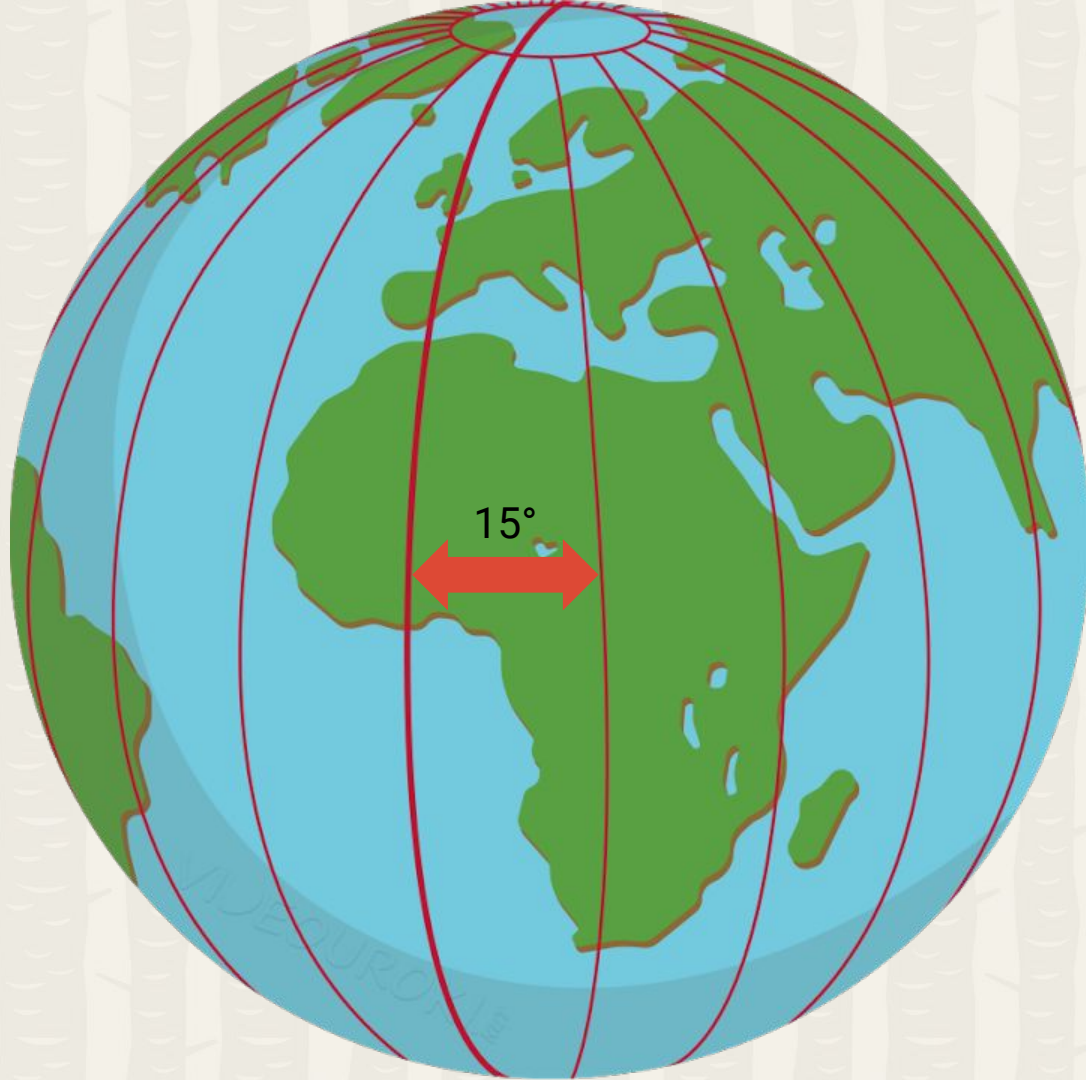

День

Ночь

Меридиан

Сутки – промежуток времени, в течение которого Земля совершает полный оборот вокруг своей оси, т. е. поворачивается на 360° .
На 1° Земля поворачивается за 4 минуты.

7° ≈ 28 минут

9.00

9.28

10.00

Сэндфорд Флеминг

07.01.1827 г. – 22.06.1915 г.

Канадский инженер.
В 1878 г. он предложил
систему поясного времени,
которая в 1884 г. была
принята на Международном
астрономическом конгрессе
в США, где присутствовало 26
стран.

Часовые пояса

Часовой пояс – это ограниченная двумя меридианами часть земного шара шириной 15 градусов, в пределах которой время суток одинаково.

Российская Федерация

Российская Федерация – Россия есть демократическое федеративное правовое государство с республиканской формой правления.
Наименования Российской Федерации и Россия равнозначны.
(Конституция Российской Федерации, статья 1)

2 - номер часового пояса

В Петропавловске-Камчатском
19 часов.

В России в 1930 году по декрету правительства с целью более полного использования светлого времени суток стрелки часов были переведены на час вперёд на всей территории страны.