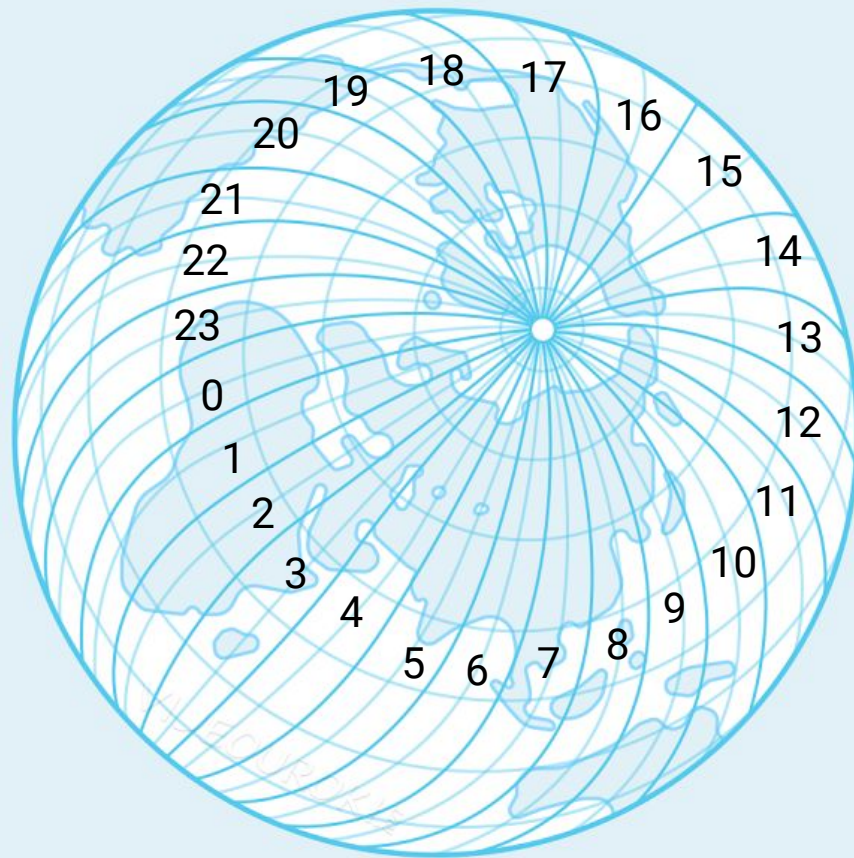

День

Ночь

Меридиан

Сутки – промежуток времени, в течение которого Земля совершает полный оборот вокруг своей оси, т. е. поворачивается на 360° .
На 1° Земля поворачивается за 4 минуты.

7° ≈ 28 минут

9.00

9.28

10.00

Сэндфорд Флеминг

07.01.1827 г. – 22.06.1915 г.

Канадский инженер.
В 1878 г. он предложил
систему поясного времени,
которая в 1884 г. была
принята на Международном
астрономическом конгрессе
в США, где присутствовало 26
стран.

Часовые пояса

Часовой пояс – это ограниченная двумя меридианами часть земного шара шириной 15 градусов, в пределах которой время суток одинаково.

Российская Федерация

Российская Федерация – Россия есть демократическое федеративное правовое государство с республиканской формой правления.
Наименования Российской Федерации и Россия равнозначны.
(Конституция Российской Федерации, статья 1)

Более 60 % россиян живёт по московскому времени.

2 - номер часового пояса

В Петропавловске-Камчатском
19 часов.

В России в 1930 году по декрету правительства с целью более полного использования светлого времени суток стрелки часов были переведены на час вперёд на всей территории страны.