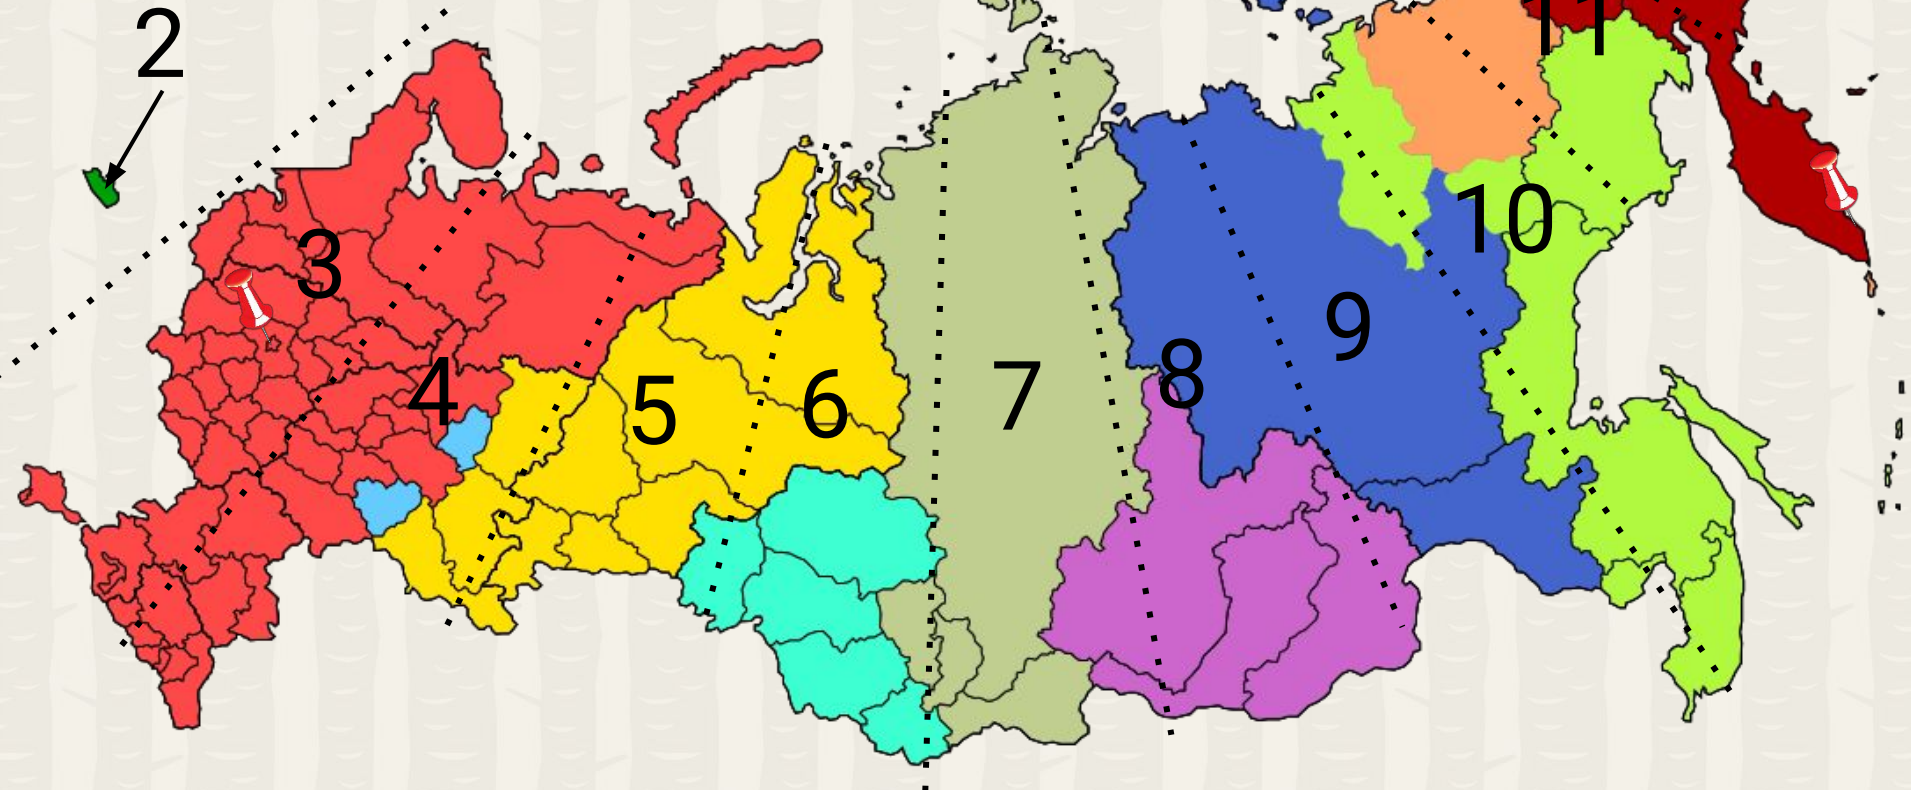

Российская Федерация состоит из республик, краев, областей, городов федерального значения, автономных округов – равноправных субъектов Российской Федерации.
(Конституция Российской Федерации, статья 5)

Масштаб 1:20 000 000

24 часовых пояса

Фернан Магеллан

Валерий Чкалов

Протяжённость страны с запада
на восток $\approx 171^\circ$ км.

0 - поясное время (+3 часа от Гринвича)

Более 60 % россиян живёт по московскому времени.

2 - номер часового пояса

В Петропавловске-Камчатском
19 часов.

В России в 1930 году по декрету правительства с целью более полного использования светлого времени суток стрелки часов были переведены на час вперёд на всей территории страны.

В России в 1930 году по декрету правительства с целью более полного использования светлого времени суток стрелки часов были переведены на час вперёд на всей территории страны.

Это время назвали **декретным временем**.