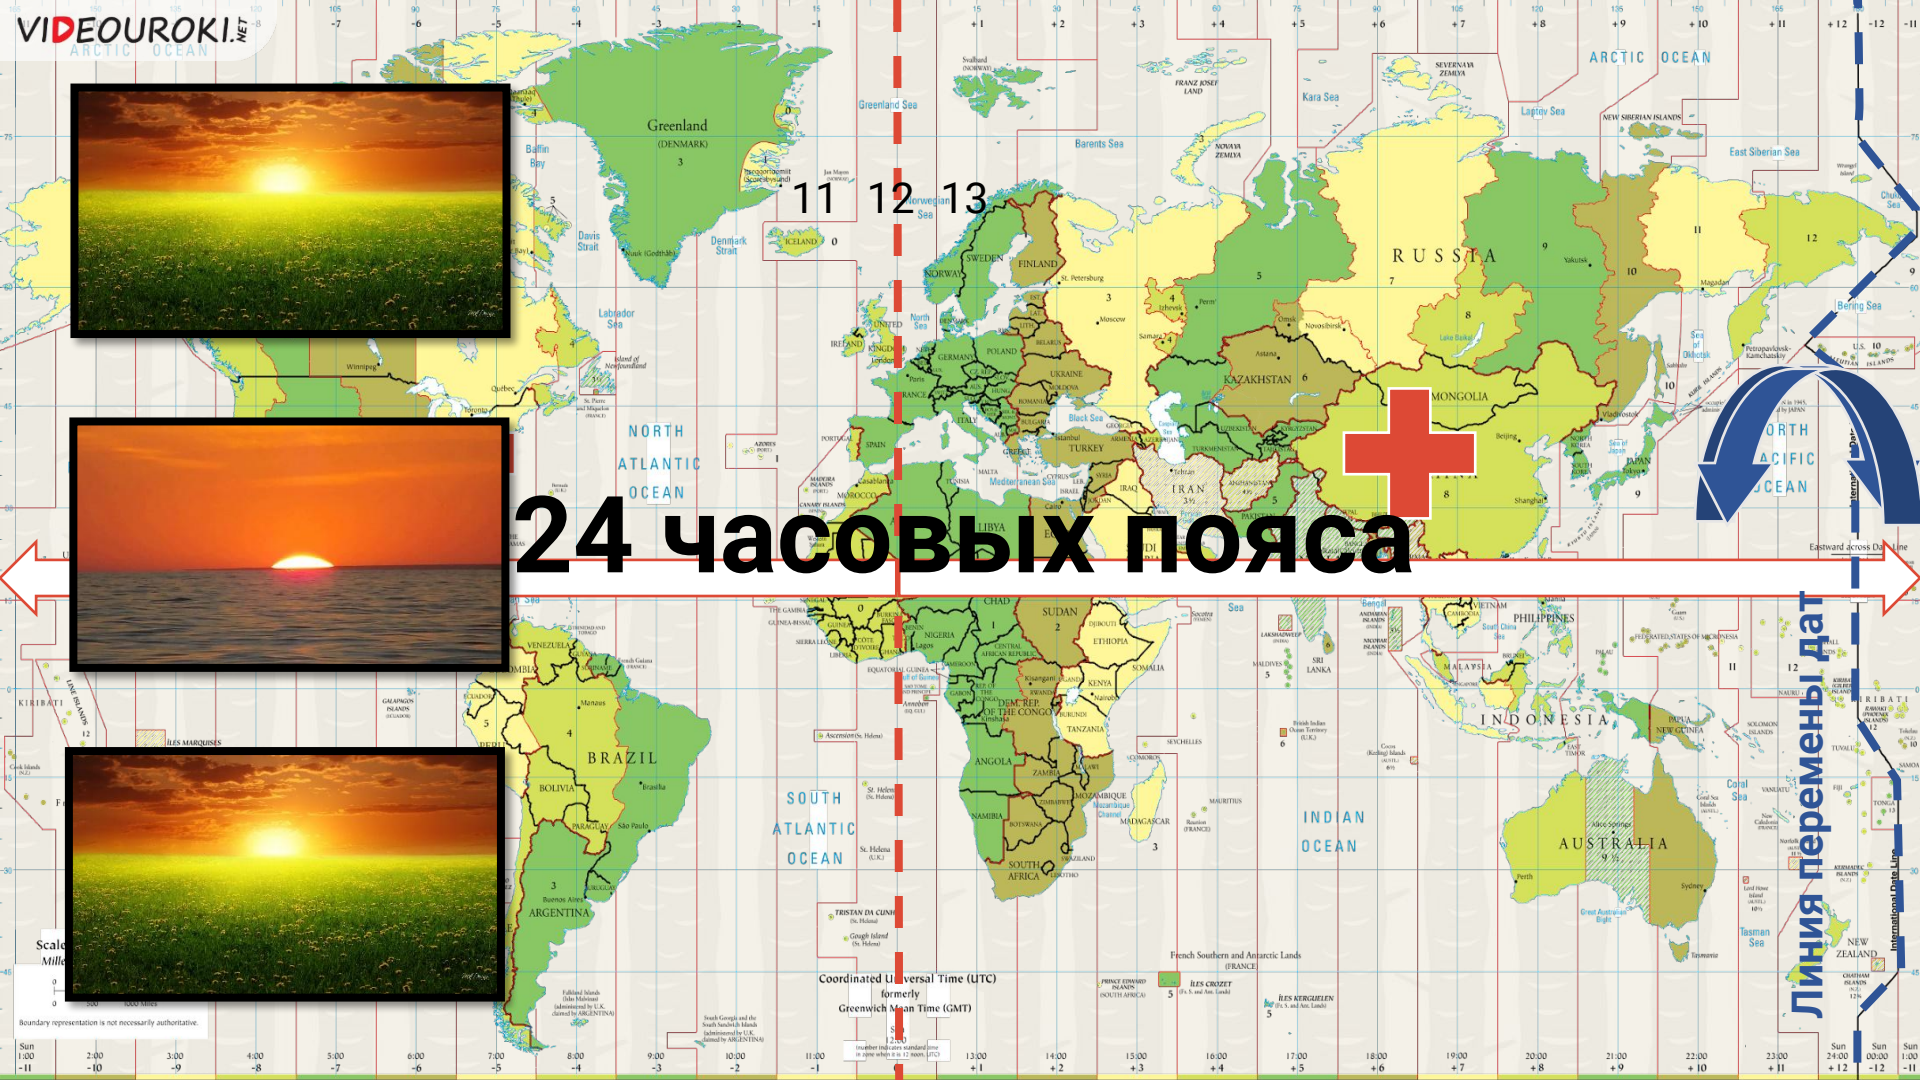

Часовые пояса

Часовой пояс – это ограниченная двумя меридианами часть земного шара шириной 15 градусов, в пределах которой время суток одинаково.

Российская Федерация

Российская Федерация – Россия есть демократическое федеративное правовое государство с республиканской формой правления.
Наименования Российской Федерации и Россия равнозначны.
(Конституция Российской Федерации, статья 1)

Российская Федерация состоит из республик, краев, областей, городов федерального значения, автономных округов – равноправных субъектов Российской Федерации.
(Конституция Российской Федерации, статья 5)

Масштаб 1:20 000 000

24 часовых пояса

Фернан Магеллан

Валерий Чкалов

Протяжённость страны с запада
на восток $\approx 171^\circ$ км.

0 - поясное время (+3 часа от Гринвича)

Более 60 % россиян живёт по московскому времени.

2 - номер часового пояса

В Петропавловске-Камчатском
19 часов.

В России в 1930 году по декрету правительства с целью более полного использования светлого времени суток стрелки часов были переведены на час вперёд на всей территории страны.