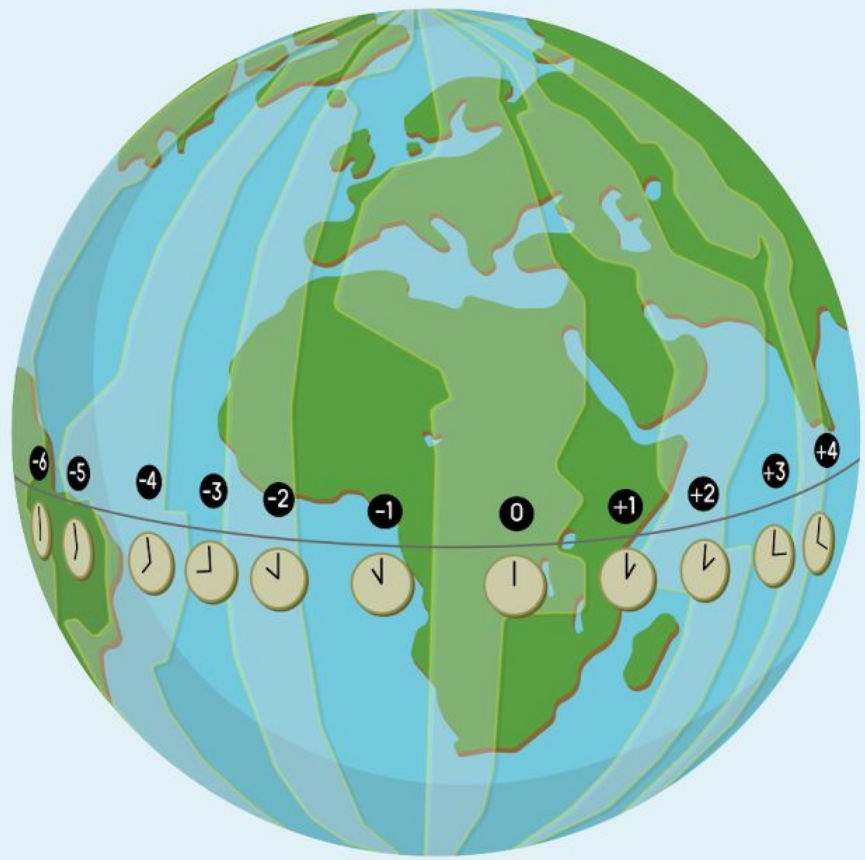

День

Ночь

Меридиан

Сутки – промежуток времени, в течение которого Земля совершает полный оборот вокруг своей оси, т. е. поворачивается на 360° .
На 1° Земля поворачивается за 4 минуты.

7° ≈ 28 минут

9.00

9.28

10.00

Сэндфорд Флеминг

07.01.1827 г. – 22.06.1915 г.

Канадский инженер.
В 1878 г. он предложил
систему поясного времени,
которая в 1884 г. была
принята на Международном
астрономическом конгрессе
в США, где присутствовало 26
стран.

Часовые пояса

Часовой пояс – это ограниченная двумя меридианами часть земного шара шириной 15 градусов, в пределах которой время суток одинаково.

Российская Федерация

Российская Федерация – Россия есть демократическое федеративное правовое государство с республиканской формой правления.
Наименования Российской Федерации и Россия равнозначны.
(Конституция Российской Федерации, статья 1)

2 - номер часового пояса

В Петропавловске-Камчатском
19 часов.

В России в 1930 году по декрету правительства с целью более полного использования светлого времени суток стрелки часов были переведены на час вперёд на всей территории страны.