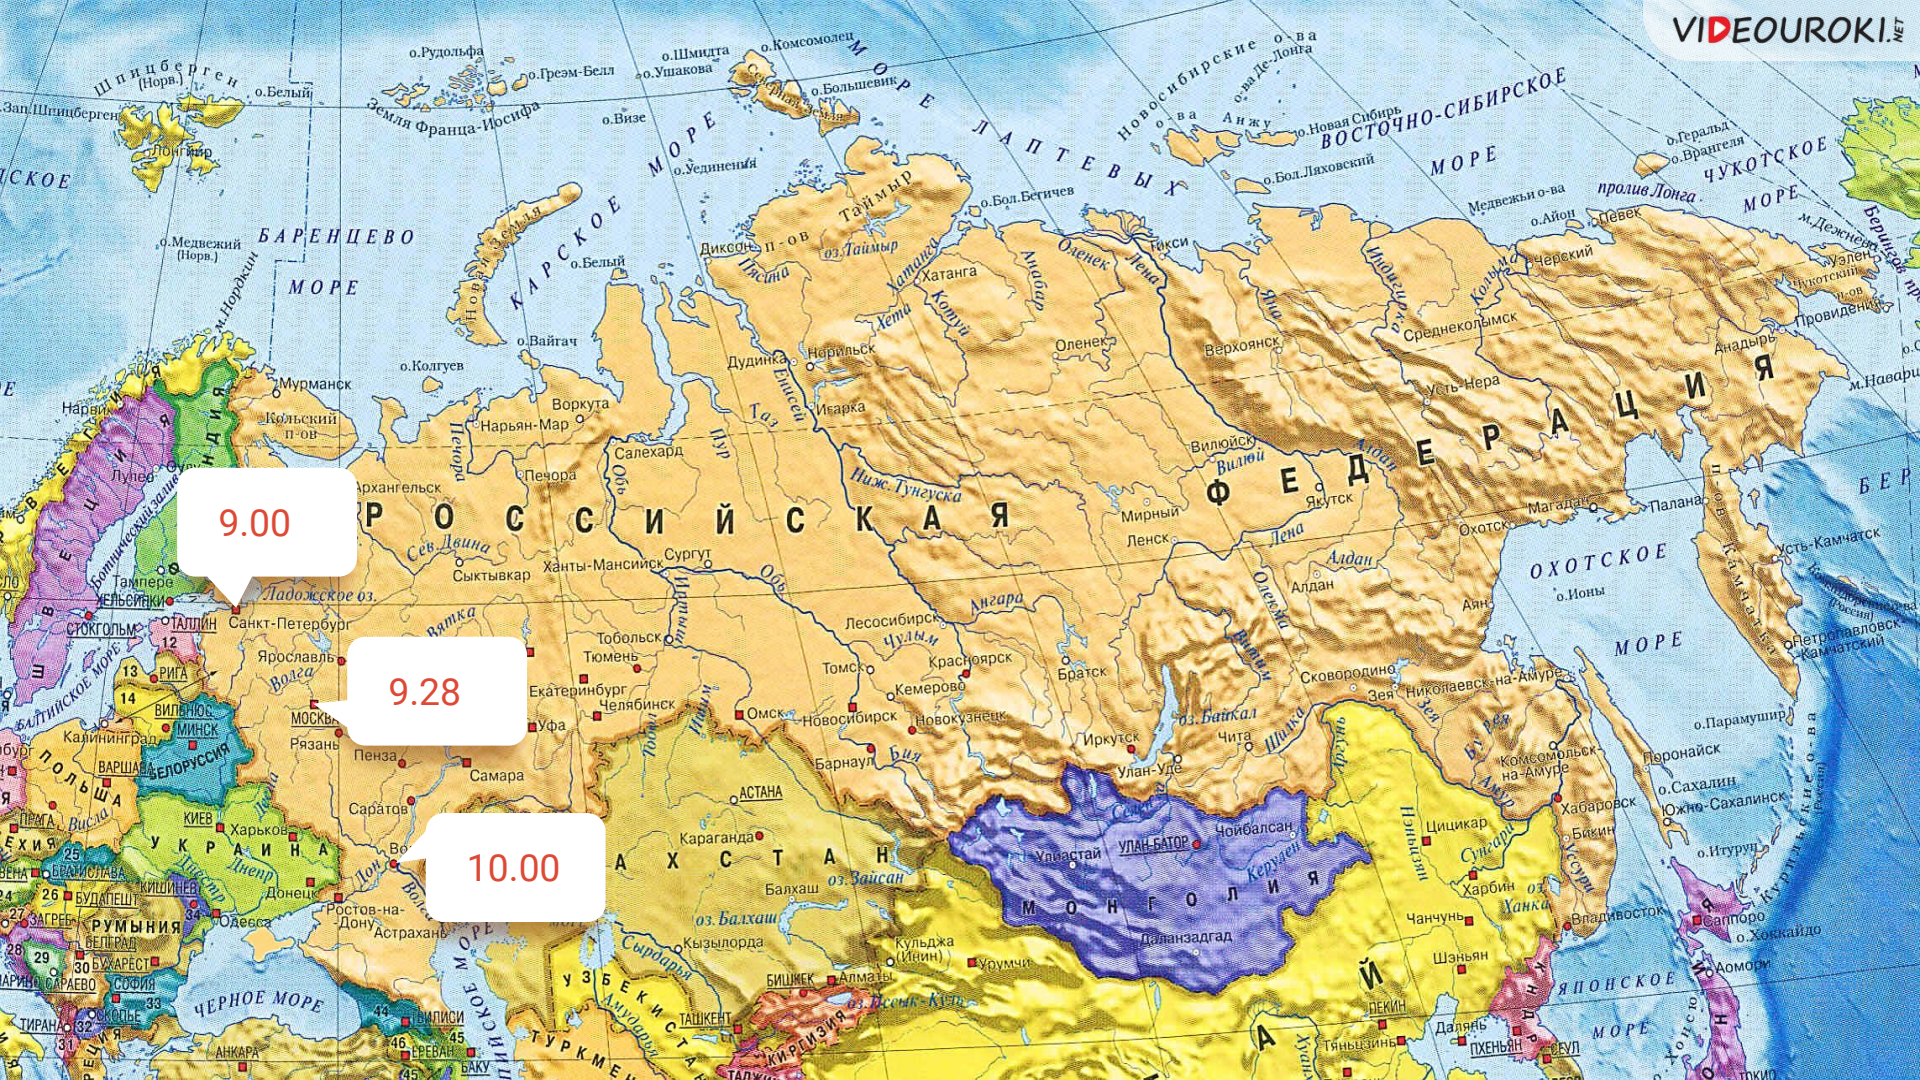

Россия на карте часовых поясов

Сегодня на уроке

1

Что такое часовой пояс и сколько часовых поясов на Земле?

2

Часовые зоны на территории России.

3

Декретное и летнее время на территории страны.

День

Ночь

Меридиан

Сутки – промежуток времени, в течение которого Земля совершает полный оборот вокруг своей оси, т. е. поворачивается на 360° .
На 1° Земля поворачивается за 4 минуты.

7° ≈ 28 минут

9.00

9.28

Часовые пояса

Часовой пояс – это ограниченная двумя меридианами часть земного шара шириной 15 градусов, в пределах которой время суток одинаково.

Российская Федерация

Российская Федерация – Россия есть демократическое федеративное правовое государство с республиканской формой правления.
Наименования Российской Федерации и Россия равнозначны.
(Конституция Российской Федерации, статья 1)

2 - номер часового пояса

В Петропавловске-Камчатском
19 часов.

В России в 1930 году по декрету правительства с целью более полного использования светлого времени суток стрелки часов были переведены на час вперёд на всей территории страны.