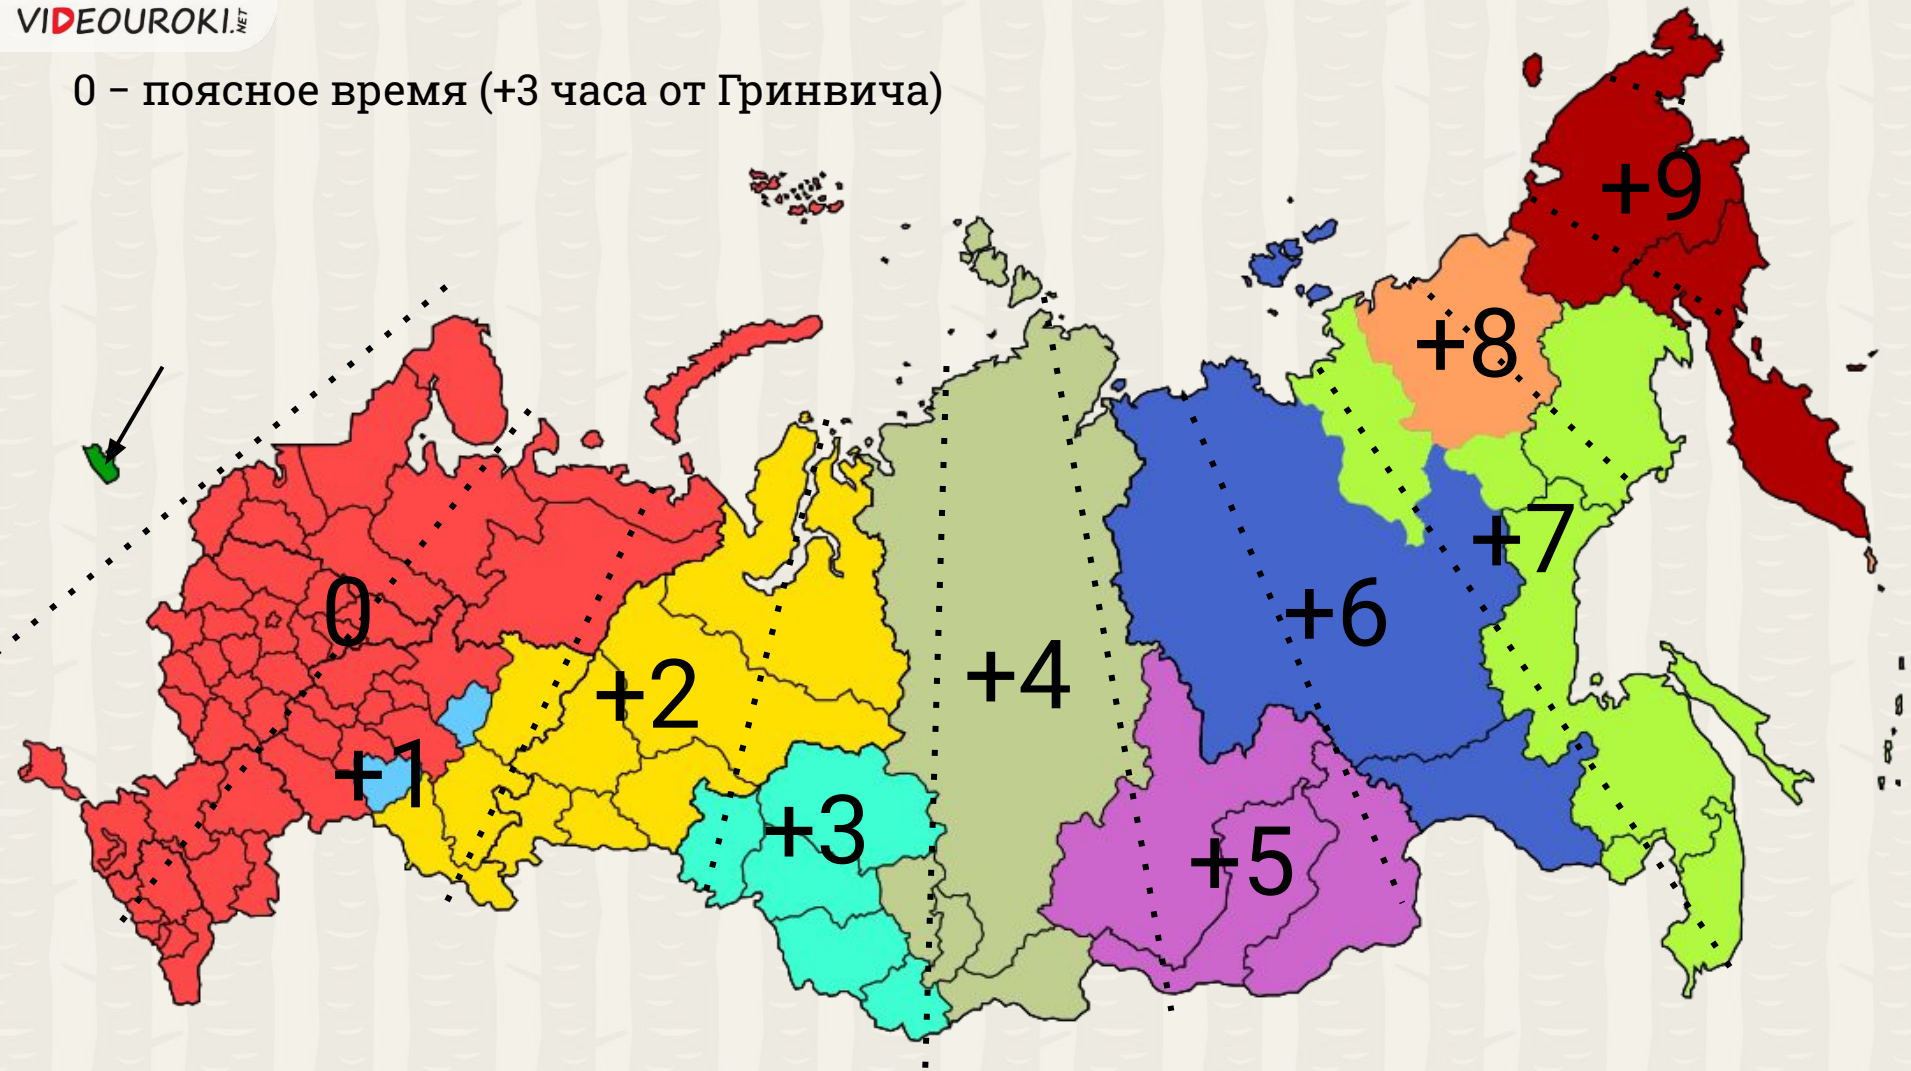

Scale Miles
Boundary representation is not necessarily authoritative.

Фернан Магеллан

Валерий Чкалов

Протяжённость страны с запада
на восток $\approx 171^\circ$ км.

0 - поясное время (+3 часа от Гринвича)

Более 60 % россиян живёт по московскому времени.

2 - номер часового пояса

В Петропавловске-Камчатском
19 часов.

В России в 1930 году по декрету правительства с целью более полного использования светлого времени суток стрелки часов были переведены на час вперёд на всей территории страны.

В России в 1930 году по декрету правительства с целью более полного использования светлого времени суток стрелки часов были переведены на час вперёд на всей территории страны.

Это время назвали **декретным временем**.