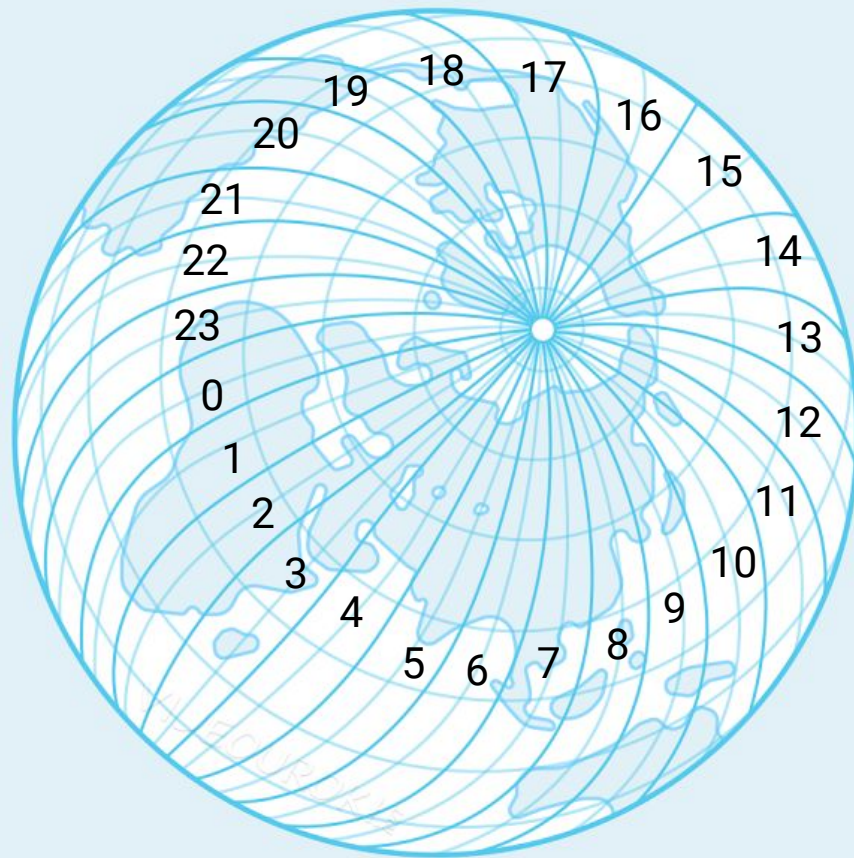

День

Ночь

Меридиан

Сутки – промежуток времени, в течение которого Земля совершает полный оборот вокруг своей оси, т. е. поворачивается на 360° .
На 1° Земля поворачивается за 4 минуты.

7° ≈ 28 минут

9.00

9.28

10.00

Сэндфорд Флеминг

07.01.1827 г. – 22.06.1915 г.

Канадский инженер.
В 1878 г. он предложил
систему поясного времени,
которая в 1884 г. была
принята на Международном
астрономическом конгрессе
в США, где присутствовало 26
стран.

Часовые пояса

Часовой пояс – это ограниченная двумя меридианами часть земного шара шириной 15 градусов, в пределах которой время суток одинаково.

Российская Федерация

Российская Федерация – Россия есть демократическое федеративное правовое государство с республиканской формой правления.
Наименования Российской Федерации и Россия равнозначны.
(Конституция Российской Федерации, статья 1)

2 - номер часового пояса

В Петропавловске-Камчатском
19 часов.

В России в 1930 году по декрету правительства с целью более полного использования светлого времени суток стрелки часов были переведены на час вперёд на всей территории страны.