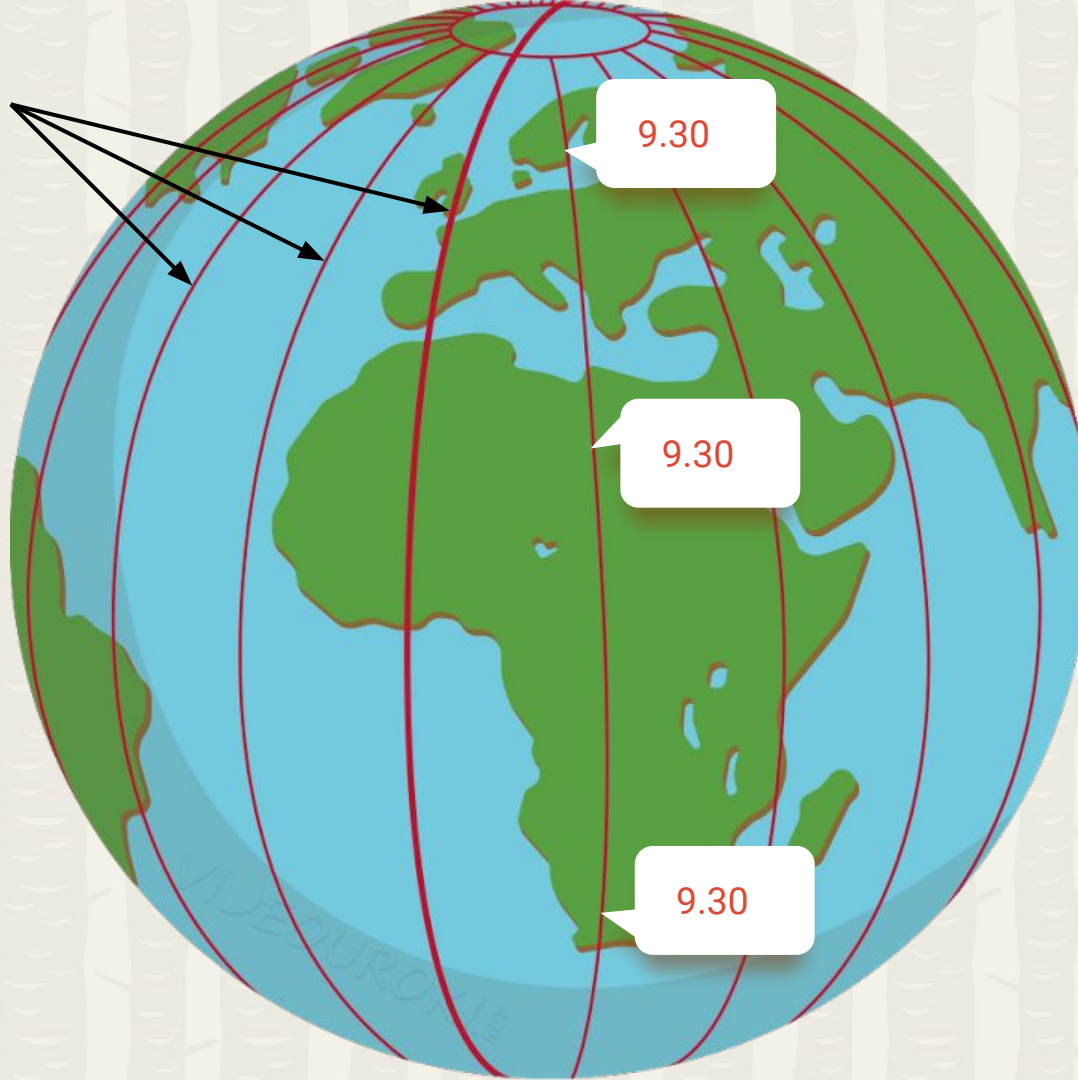

Россия на карте часовых поясов

Сегодня на уроке

1

Что такое часовой пояс и сколько часовых поясов на Земле?

2

Часовые зоны на территории России.

3

Декретное и летнее время на территории страны.

День

Ночь

Меридиан

Сутки – промежуток времени, в течение которого Земля совершает полный оборот вокруг своей оси, т. е. поворачивается на 360° .
На 1° Земля поворачивается за 4 минуты.

7° ≈ 28 минут

9.00

9.28

Часовые пояса

Часовой пояс – это ограниченная двумя меридианами часть земного шара шириной 15 градусов, в пределах которой время суток одинаково.

Российская Федерация

Российская Федерация – Россия есть демократическое федеративное правовое государство с республиканской формой правления.
Наименования Российской Федерации и Россия равнозначны.
(Конституция Российской Федерации, статья 1)

2 - номер часового пояса

В Петропавловске-Камчатском
19 часов.

В России в 1930 году по декрету правительства с целью более полного использования светлого времени суток стрелки часов были переведены на час вперёд на всей территории страны.