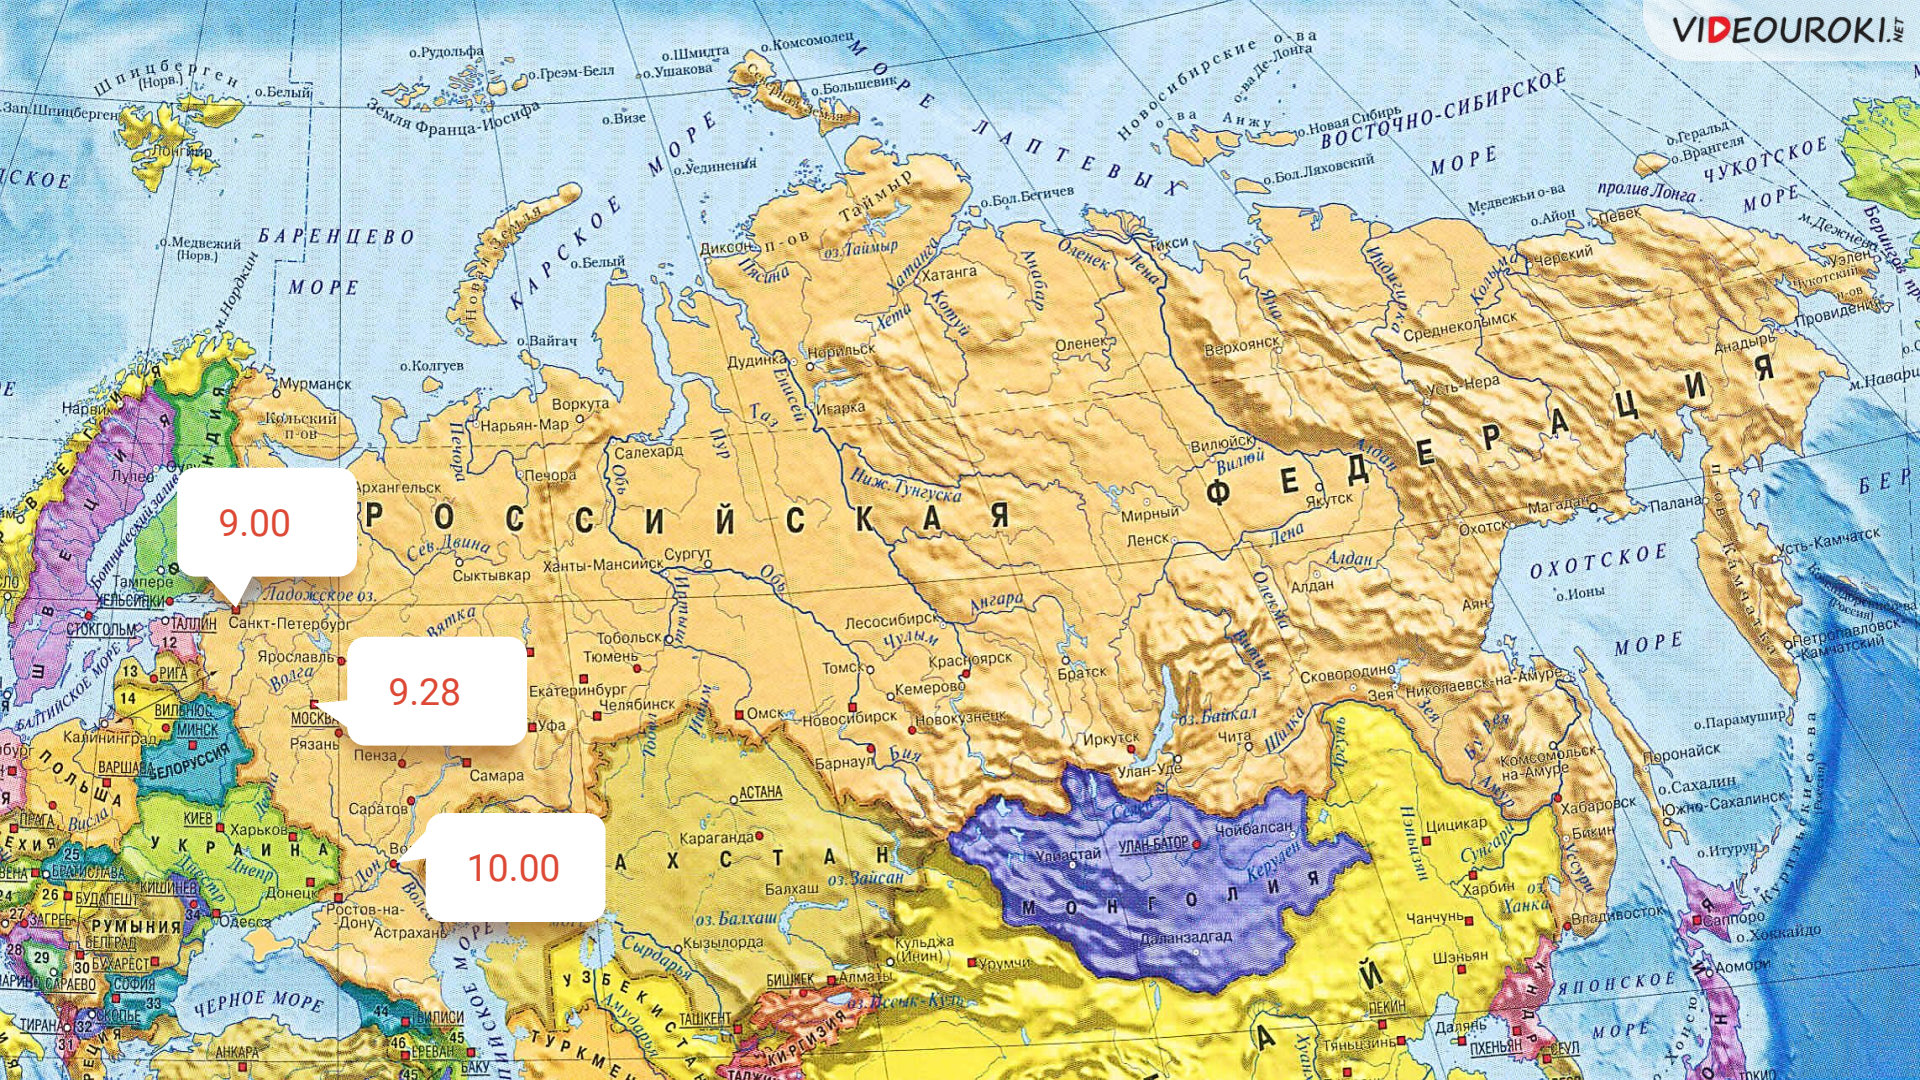

Россия на карте часовых поясов

Сегодня на уроке

1

Что такое часовой пояс и сколько часовых поясов на Земле?

2

Часовые зоны на территории России.

3

Декретное и летнее время на территории страны.

День

Ночь

Меридиан

Сутки – промежуток времени, в течение которого Земля совершает полный оборот вокруг своей оси, т. е. поворачивается на 360° .
На 1° Земля поворачивается за 4 минуты.

7° ≈ 28 минут

9.00

9.28

Часовые пояса

Часовой пояс – это ограниченная двумя меридианами часть земного шара шириной 15 градусов, в пределах которой время суток одинаково.

Российская Федерация

Российская Федерация – Россия есть демократическое федеративное правовое государство с республиканской формой правления.
Наименования Российской Федерации и Россия равнозначны.
(Конституция Российской Федерации, статья 1)