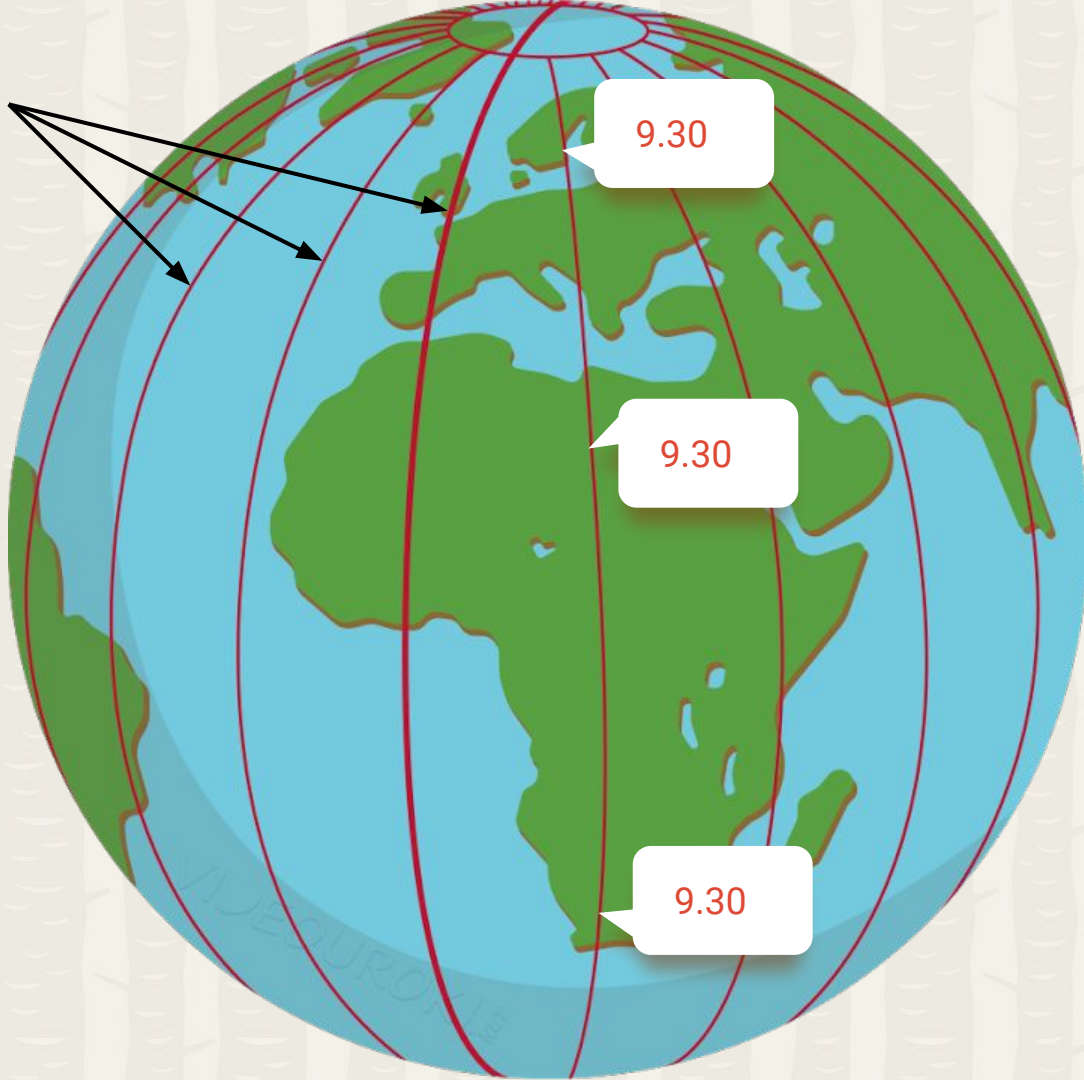

Россия на карте часовых поясов

Сегодня на уроке

1

Что такое часовой пояс и сколько часовых поясов на Земле?

2

Часовые зоны на территории России.

3

Декретное и летнее время на территории страны.

День

Ночь

Меридиан

Сутки – промежуток времени, в течение которого Земля совершает полный оборот вокруг своей оси, т. е. поворачивается на 360° .
На 1° Земля поворачивается за 4 минуты.

7° ≈ 28 минут

9.00

9.28

Часовые пояса

Часовой пояс – это ограниченная двумя меридианами часть земного шара шириной 15 градусов, в пределах которой время суток одинаково.

Российская Федерация

Российская Федерация – Россия есть демократическое федеративное правовое государство с республиканской формой правления.
Наименования Российской Федерации и Россия равнозначны.
(Конституция Российской Федерации, статья 1)

Более 60 % россиян живёт по московскому времени.

2 - номер часового пояса

В Петропавловске-Камчатском
19 часов.

В России в 1930 году по декрету правительства с целью более полного использования светлого времени суток стрелки часов были переведены на час вперёд на всей территории страны.