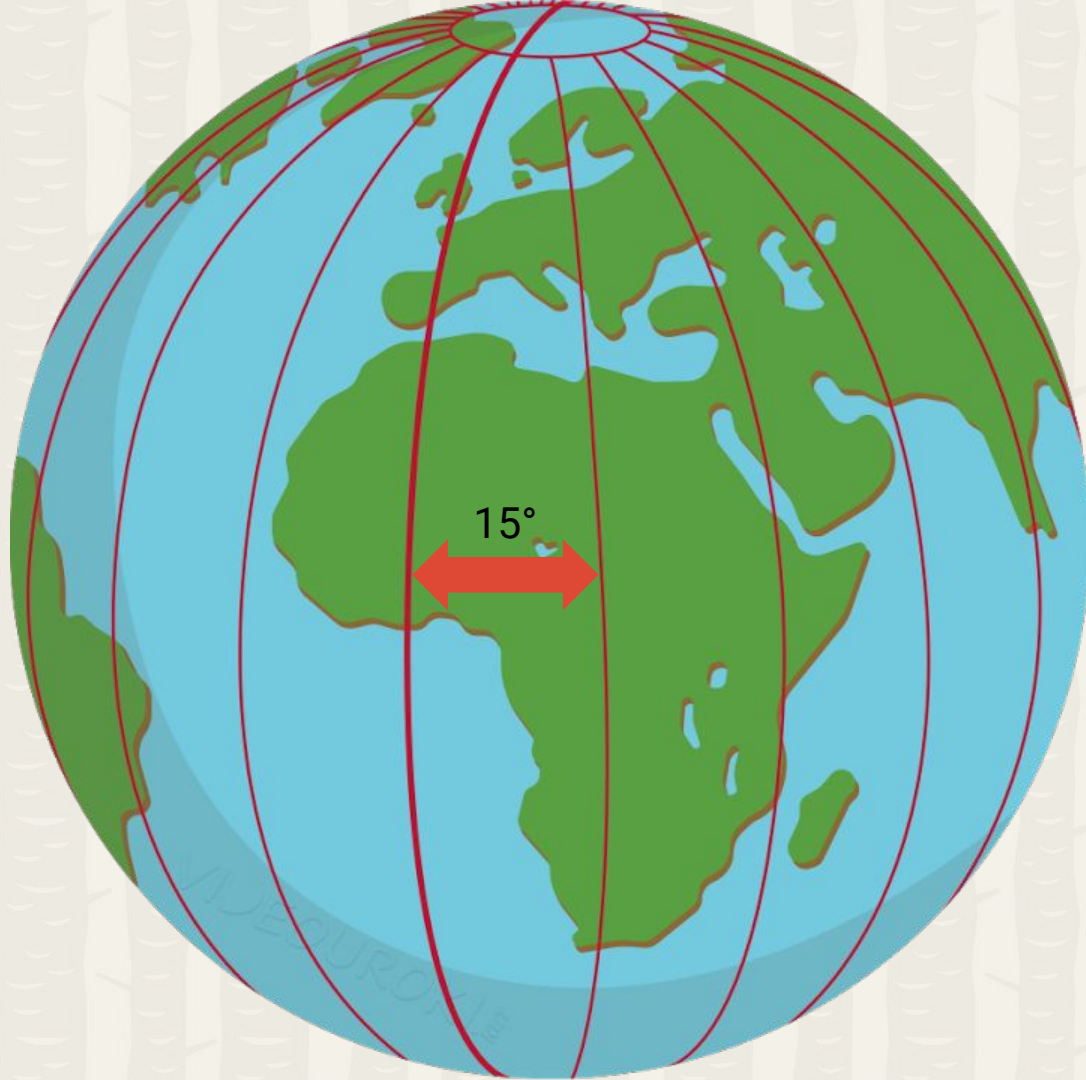

День

Ночь

Меридиан

Сутки – промежуток времени, в течение которого Земля совершает полный оборот вокруг своей оси, т. е. поворачивается на 360° .
На 1° Земля поворачивается за 4 минуты.

7° ≈ 28 минут

9.00

9.28

10.00

Сэндфорд Флеминг

07.01.1827 г. – 22.06.1915 г.

Канадский инженер.
В 1878 г. он предложил
систему поясного времени,
которая в 1884 г. была
принята на Международном
астрономическом конгрессе
в США, где присутствовало 26
стран.

Часовые пояса

Часовой пояс – это ограниченная двумя меридианами часть земного шара шириной 15 градусов, в пределах которой время суток одинаково.

Российская Федерация

Российская Федерация – Россия есть демократическое федеративное правовое государство с республиканской формой правления.
Наименования Российской Федерации и Россия равнозначны.
(Конституция Российской Федерации, статья 1)