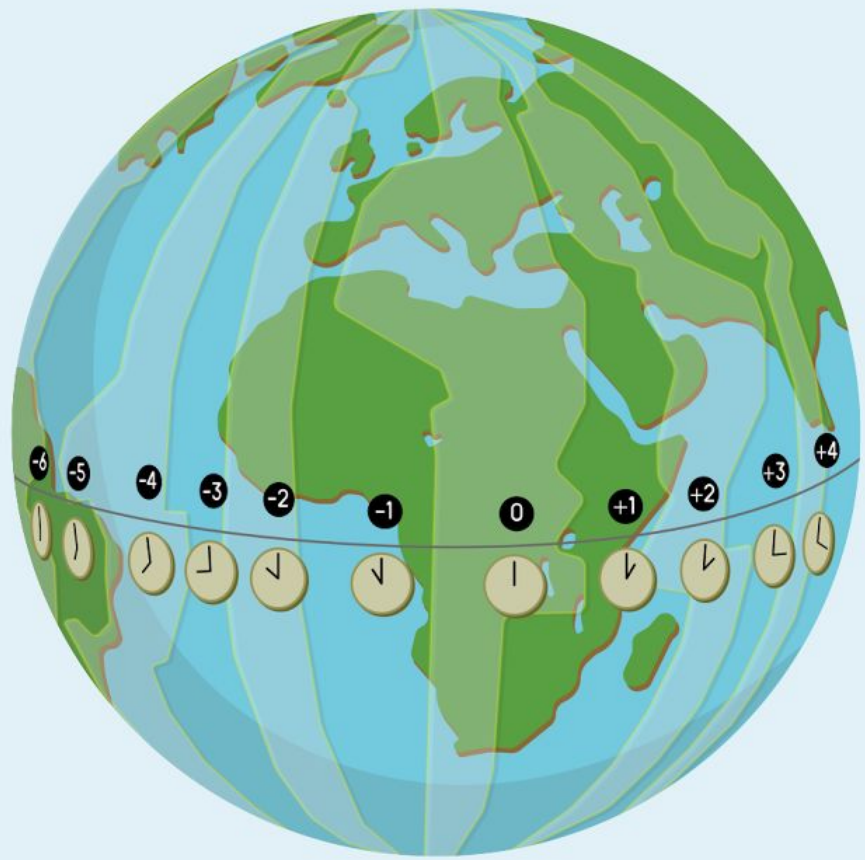

День

Ночь

Меридиан

Сутки – промежуток времени, в течение которого Земля совершает полный оборот вокруг своей оси, т. е. поворачивается на 360° .
На 1° Земля поворачивается за 4 минуты.

7° ≈ 28 минут

9.00

9.28

10.00

Сэндфорд Флеминг

07.01.1827 г. – 22.06.1915 г.

Канадский инженер.
В 1878 г. он предложил
систему поясного времени,
которая в 1884 г. была
принята на Международном
астрономическом конгрессе
в США, где присутствовало 26
стран.

Часовые пояса

Часовой пояс – это ограниченная двумя меридианами часть земного шара шириной 15 градусов, в пределах которой время суток одинаково.

Российская Федерация

Российская Федерация – Россия есть демократическое федеративное правовое государство с республиканской формой правления.
Наименования Российской Федерации и Россия равнозначны.
(Конституция Российской Федерации, статья 1)

Часовой пояс – это ограниченная двумя меридианами часть земного шара шириной 15° , в пределах которой время суток одинаково.

На Земле **24** часовых пояса.

На территории России находится **11 часовых поясов** и **11 часовых зон**.