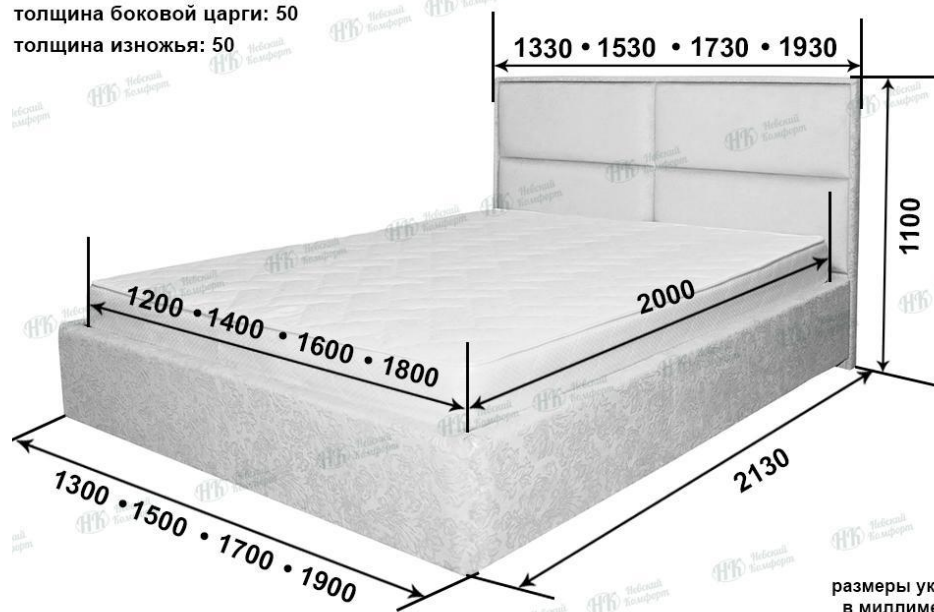

толщина изголовья: 75

толщина боковой царги: 50

толщина изножья: 50

размеры указаны
в миллиметрах

Конструкция: орт. решётка. (подъемный механизм +5500 руб. к стоимости)

Царги: мягкие, со съемными чехлами (легко меняются при повреждении материала)

Ортопедическое основание: сварная конструкция, ламели из фанеры (расстояние между ламелями 8-8,5 см.)

Изголовье: из высокопрочной плиты

Соединение: болтовое (для лучшего качества сборки и разборки)

*Цена доставки и сборки, зависит от региона (уточнять у продавца)

Размер спального места	80	90	120	140	160	180	200
3 категория, цена	16600	17000	19600	20200	20800	22300	23000
5 категория, цена	21000	21400	24000	24600	25200	26700	27400
7 категория, цена	23600	24100	26700	27300	27800	29300	30100

Редакция - 27.04.2021

5210003590