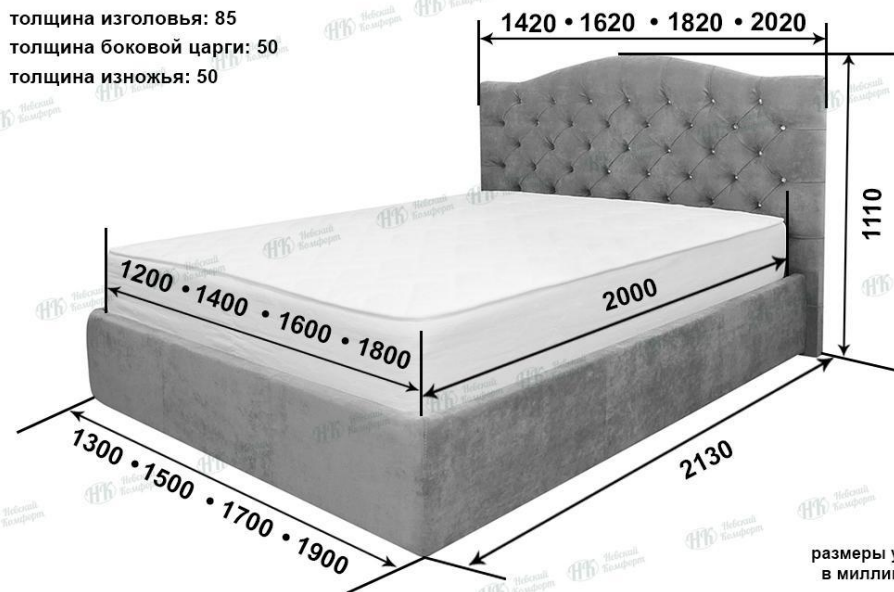

# Кровать «Катрин»

Номер для консультации: 8 965 023 60 50, 8 965 023 60 96

Горячая линия: 8 960 285 24 00

Gmail : alexander.tsyganoff@gmail.com

толщина изголовья: 85  
толщина боковой царги: 50  
толщина изножья: 50