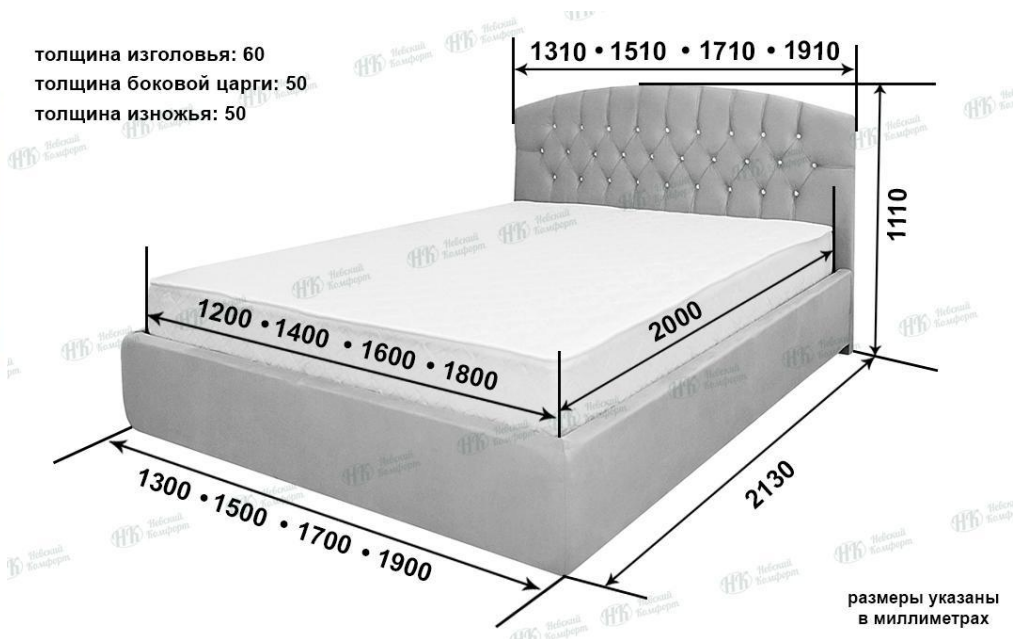

Редакция - 27.04.2021

5210003590

ООО «Комфорт» ИНН

Кровать «Вита»

Номер для консультации: 8 965 023 60 50, 8 965 023 60 96

Горячая линия: 8 960 285 24 00

Gmail : alexander.tsyanoff@gmail.com

толщина изголовья: 60
толщина боковой царги: 50
толщина изножья: 50