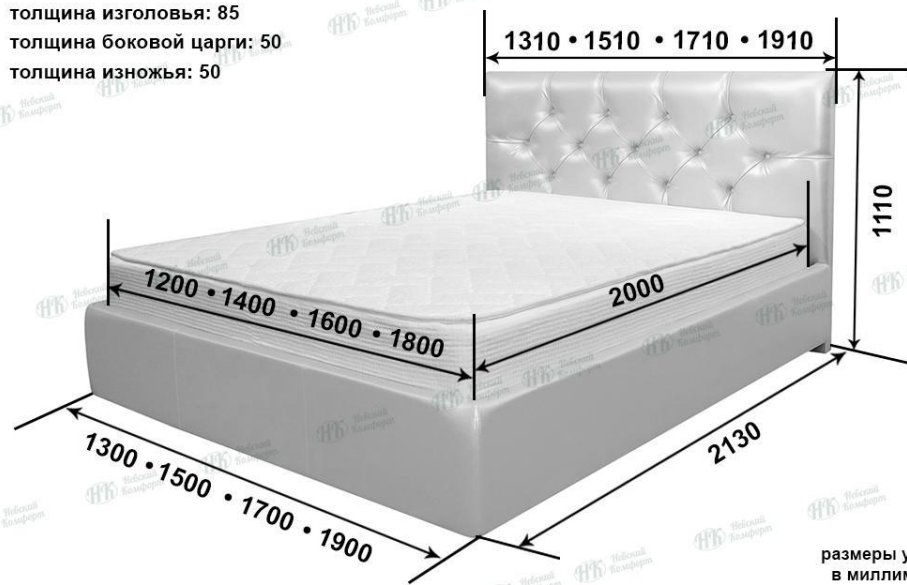

толщина изголовья: 85
толщина боковой царги: 50
толщина изножья: 50

размеры указаны
в миллиметрах

Конструкция: орт. решётка. (подъемный механизм +5500 руб. к стоимости)
Царги: мягкие, со съёмными чехлами (легко меняются при повреждении материала)
Ортопедическое основание: сварная конструкция, ламели из фанеры (расстояние между ламелями 8-8,5 см.)
Изголовье: из высокопрочной плиты
Соединение: болтовое (для лучшего качества сборки и разборки)
*Цена доставки и сборки, зависит от региона (уточнять у продавца)

Размер спального места	80	90	120	140	160	180	200
3 категория, цена	18500	19200	21100	22300	23200	24300	25800
5 категория, цена	22900	23600	25500	26700	27600	28700	30200
7 категория, цена	25500	26300	28200	29300	30300	31300	32900

Редакция - 27.04.2021

5210003590