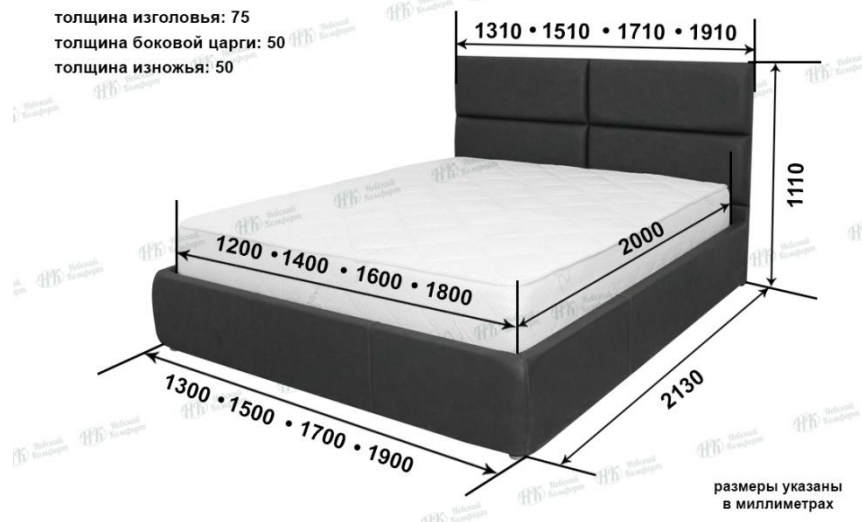

Редакция - 27.04.2021

5210003590

ООО «Комфорт» ИНН

Кровать «Ариэль»

Номер для консультации: 8 965 023 60 50, 8 965 023 60 96

Горячая линия: 8 960 285 24 00

Gmail : alexander.tsyganoff@gmail.com

толщина изголовья: 75
толщина боковой царги: 50
толщина изножья: 50