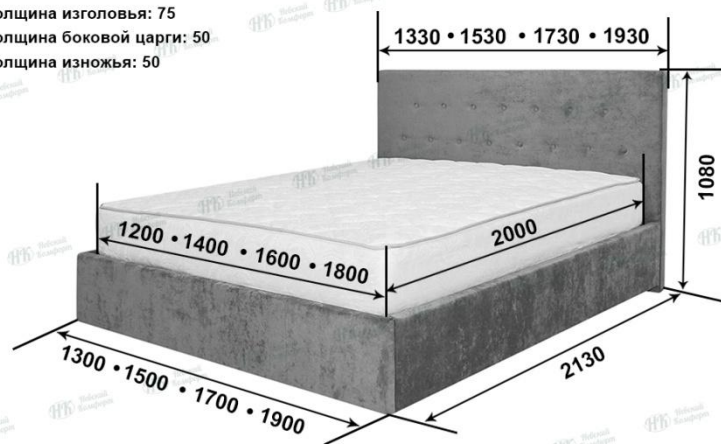

 Gmail : alexander.tsyganoff@gmail.com

Апрель 2021

Кровать «Алиса»

Номер для консультации: 8 965 023 60 50, 8 965 023 60 96

Горячая линия: 8 960 285 24 00

Gmail : alexander.tsyganoff@gmail.com

толщина изголовья: 75
толщина боковой царги: 50
толщина изножья: 50

размеры указаны
в миллиметрах

Конструкция: орт. решётка. (подъемный механизм +5500 руб. к стоимости)
Царги: мягкие, со съемными чехлами (легко меняются при повреждении материала)
Ортопедическое основание: сварная конструкция, ламели из фанеры (расстояние между ламелями 8-8,5 см.)
Изголовье: из высокопрочной плиты
Соединение: болтовое (для лучшего качества сборки и разборки)
***Цена доставки и сборки, зависит от региона (уточнять у продавца)**