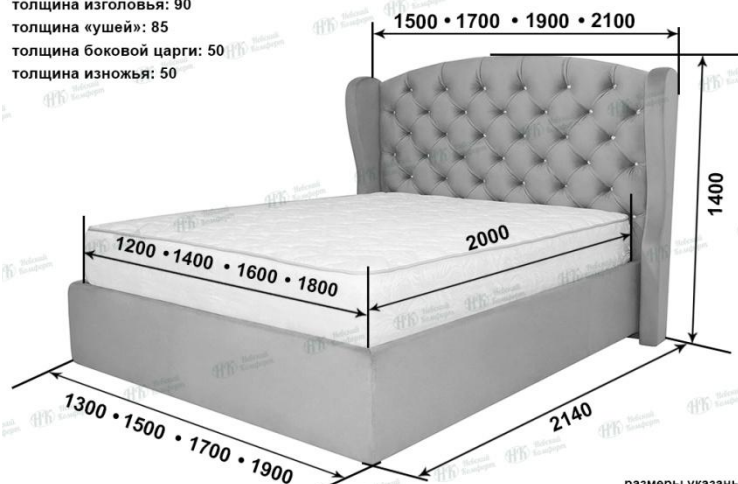

Размер спального места	80	90	120	140	160	180	200
3 категория, цена	16600	17000	19600	20200	20800	22300	23000
5 категория, цена	21000	21400	24000	24600	25200	26700	27400
7 категория, цена	23600	24100	26700	27300	27800	29300	30100

Редакция - 27.04.2021

5210003590

ООО «Комфорт» ИНН

Кровать «Сильва»

Номер для консультации: 8 965 023 60 50, 8 965 023 60 96

Горячая линия: 8 960 285 24 00

Gmail : alexander.tsyganoff@gmail.com

толщина изголовья: 90
 толщина «ушей»: 85
 толщина боковой царги: 50
 толщина изножья: 50