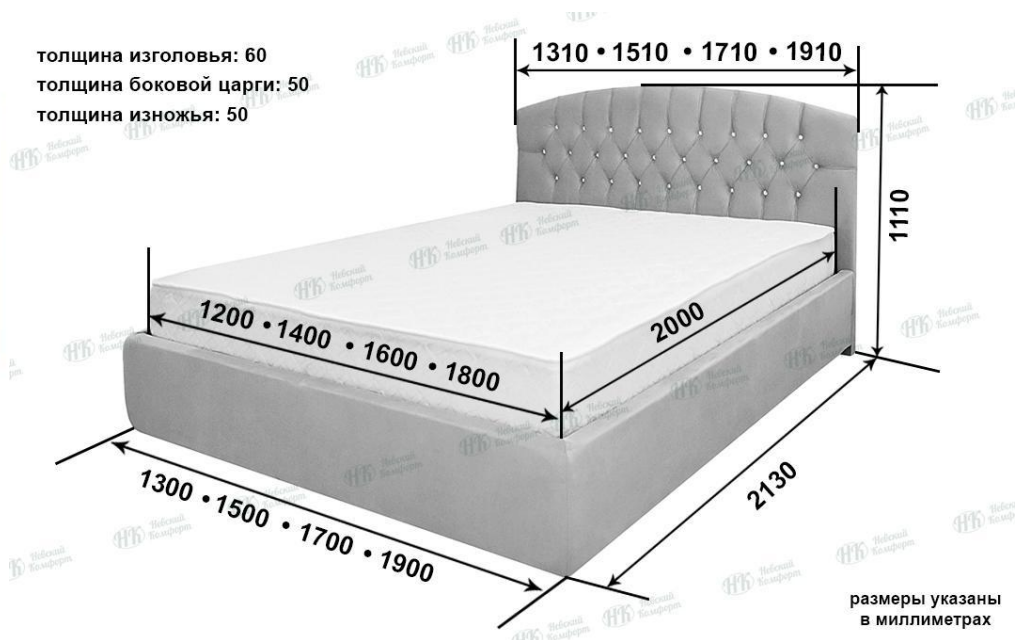

# Кровать «Вита»

Номер для консультации: 8 965 023 60 50, 8 965 023 60 96

Горячая линия: 8 960 285 24 00

Gmail : alexander.tsyanoff@gmail.com

толщина изголовья: 60  
толщина боковой царги: 50  
толщина изножья: 50