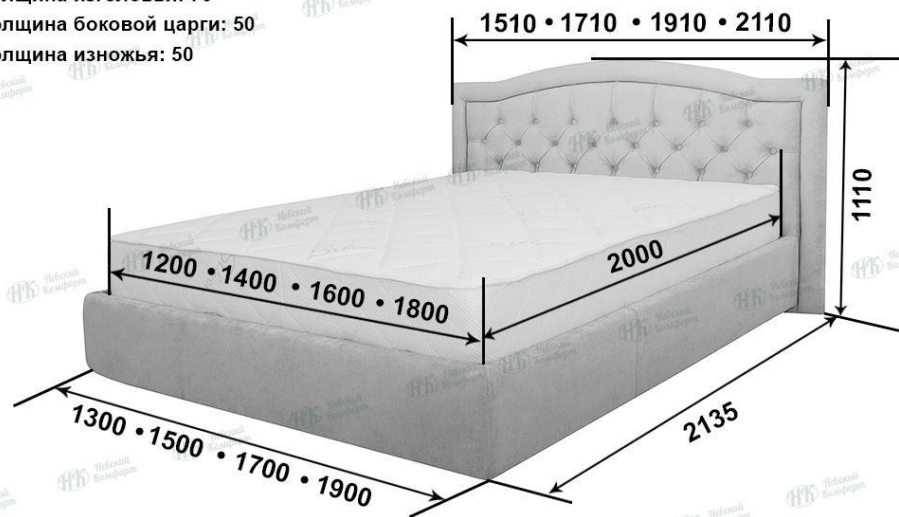

Размер спального места	80	90	120	140	160	180	200
3 категория, цена	20400	21300	23300	24100	24800	26000	27400
5 категория, цена	24800	25700	27700	28500	29200	30400	31800
7 категория, цена	29200	30100	32100	32900	33600	34800	36200

Редакция - 27.04.2021

5210003590

ООО «Комфорт» ИНН

Кровать «Каролина»

Номер для консультации: 8 965 023 60 50, 8 965 023 60 96

Горячая линия: 8 960 285 24 00

Gmail : alexander.tsyganoff@gmail.com

толщина изголовья: 70
толщина боковой царги: 50
толщина изножья: 50