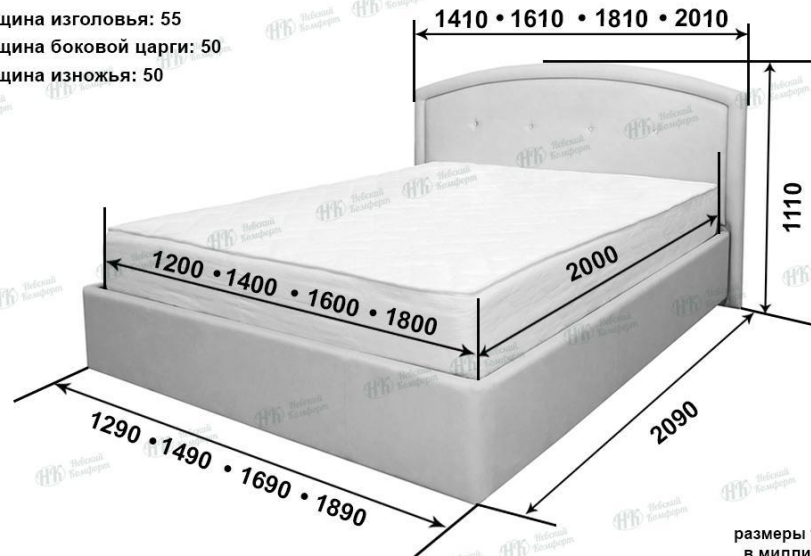

Редакция - 27.04.2021

5210003590

ООО «Комфорт» ИНН

Кровать «Атланта»

Номер для консультации: 8 965 023 60 50, 8 965 023 60 96

Горячая линия: 8 960 285 24 00

Gmail : alexander.tsyganoff@gmail.com

толщина изголовья: 55
толщина боковой царги: 50
толщина изножья: 50