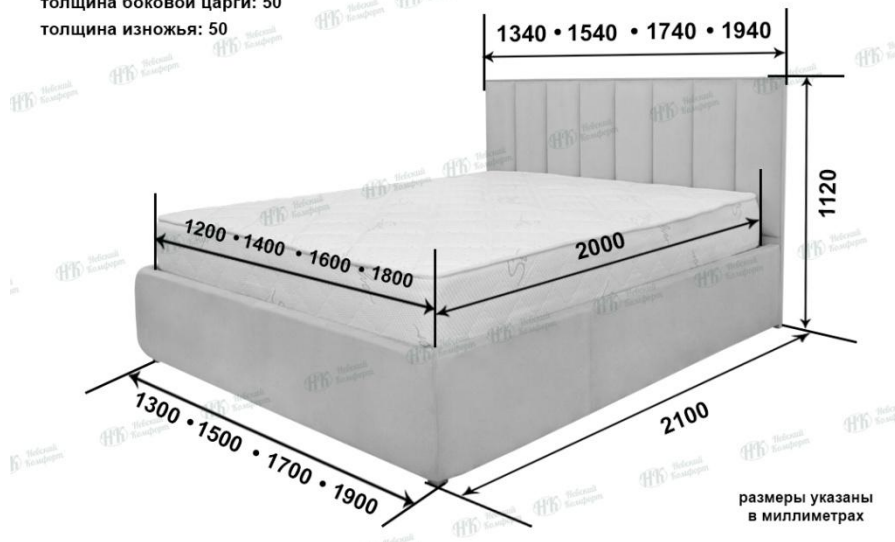

Редакция - 27.04.2021

5210003590

ООО «Комфорт» ИНН

Кровать «Астра»

Номер для консультации: 8 965 023 60 50, 8 965 023 60 96

Горячая линия: 8 960 285 24 00

Gmail : alexander.tsyanoff@gmail.com

толщина изголовья: 40
толщина боковой царги: 50
толщина изножья: 50

размеры указаны
в миллиметрах

Конструкция: орт. решётка. (подъемный механизм +5500 руб. к стоимости)
Царги: мягкие, со съемными чехлами (легко меняются при повреждении материала)
Ортопедическое основание: сварная конструкция, ламели из фанеры (расстояние между ламелями 8-8,5 см.)
Изголовье: из высокопрочной плиты
Соединение: болтовое (для лучшего качества сборки и разборки)
***Цена доставки и сборки, зависит от региона (уточнять у продавца)**