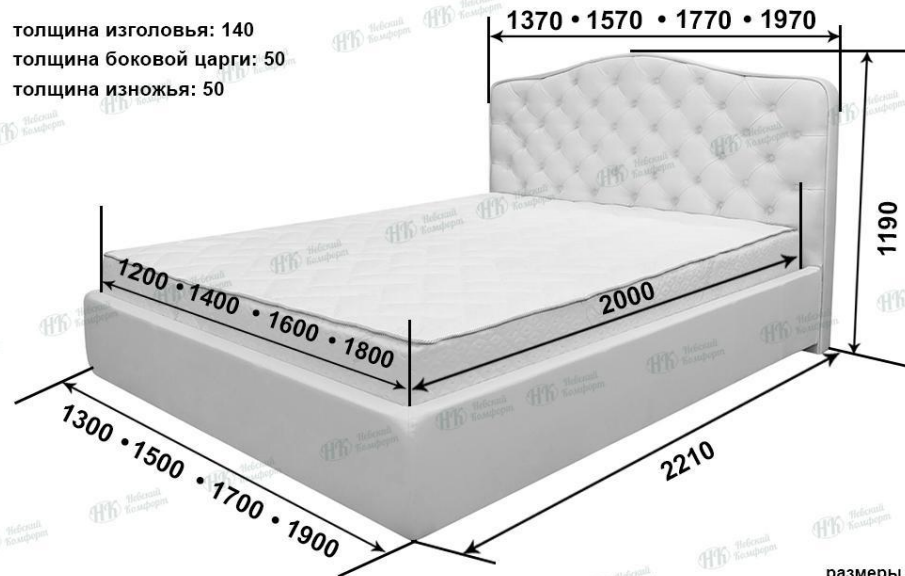

Кровать «Виктория»

Номер для консультации: 8 965 023 60 50, 8 965 023 60 96

Горячая линия: 8 960 285 24 00

Gmail : alexander.tsyganoff@gmail.com

толщина изголовья: 140
толщина боковой царги: 50
толщина изножья: 50