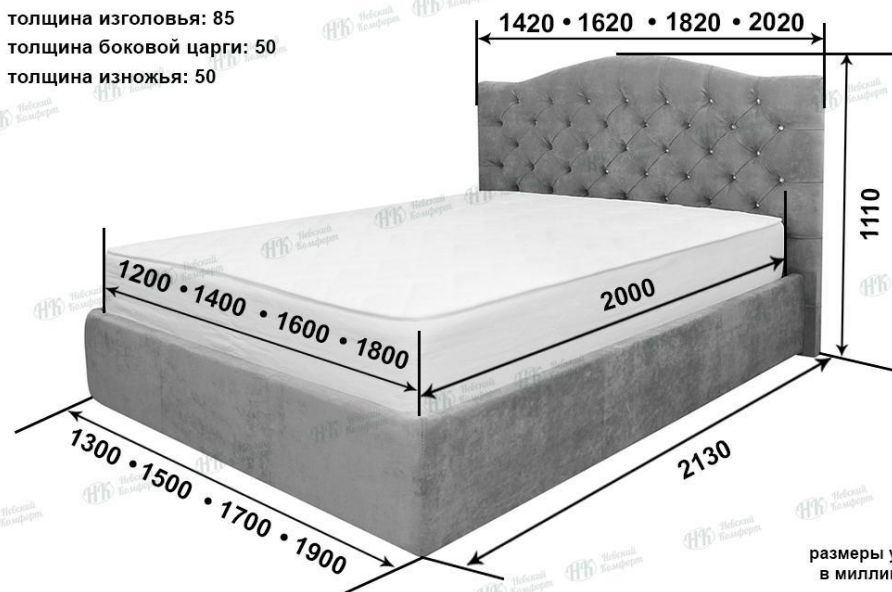

Редакция - 27.04.2021

5210003590

ООО «Комфорт» ИНН

Кровать «Катрин»

Номер для консультации: 8 965 023 60 50, 8 965 023 60 96

Горячая линия: 8 960 285 24 00

Gmail : alexander.tsyganoff@gmail.com

толщина изголовья: 85
толщина боковой царги: 50
толщина изножья: 50