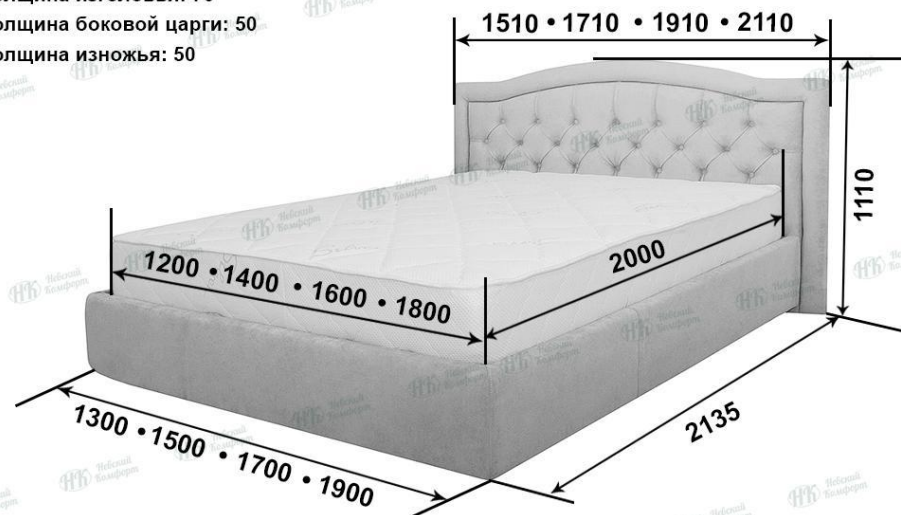

# Кровать «Каролина»

Номер для консультации: 8 965 023 60 50, 8 965 023 60 96

Горячая линия: 8 960 285 24 00

Gmail : alexander.tsyganoff@gmail.com

толщина изголовья: 70  
толщина боковой царги: 50  
толщина изножья: 50