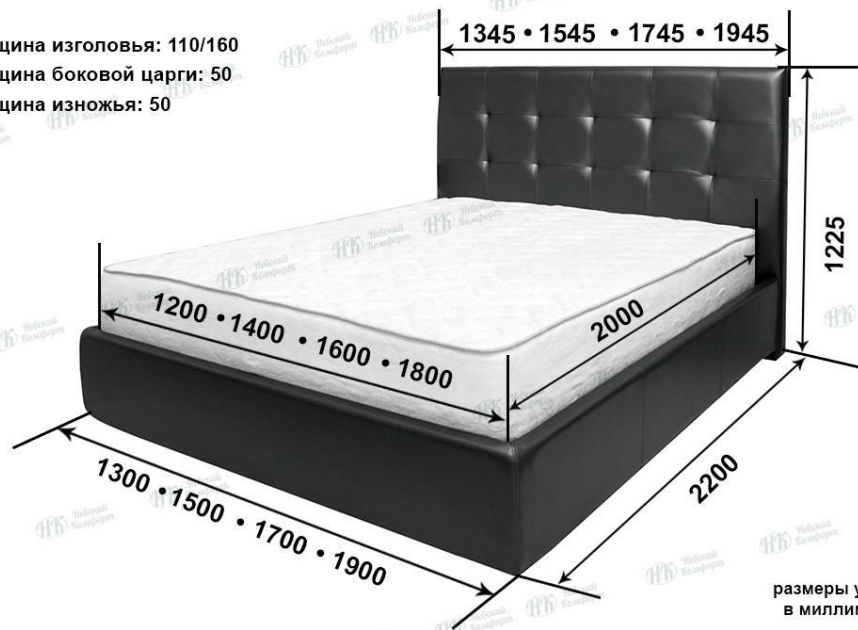

Редакция - 27.04.2021

5210003590

ООО «Комфорт» ИНН

Кровать «Николь»

Номер для консультации: 8 965 023 60 50, 8 965 023 60 96

Горячая линия: 8 960 285 24 00

Gmail : alexander.tsyganoff@gmail.com

толщина изголовья: 110/160
толщина боковой царги: 50
толщина изножья: 50