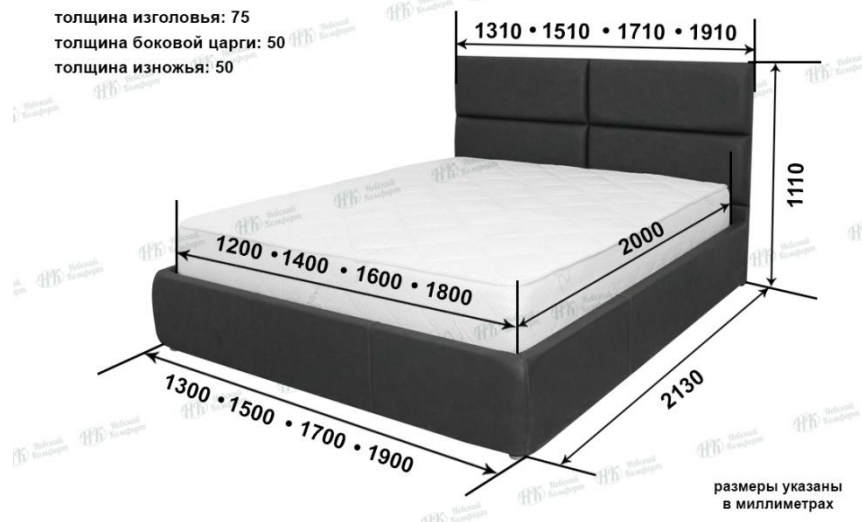

# Кровать «Ариэль»

Номер для консультации: 8 965 023 60 50, 8 965 023 60 96

Горячая линия: 8 960 285 24 00

Gmail : alexander.tsyganoff@gmail.com

толщина изголовья: 75  
толщина боковой царги: 50  
толщина изножья: 50