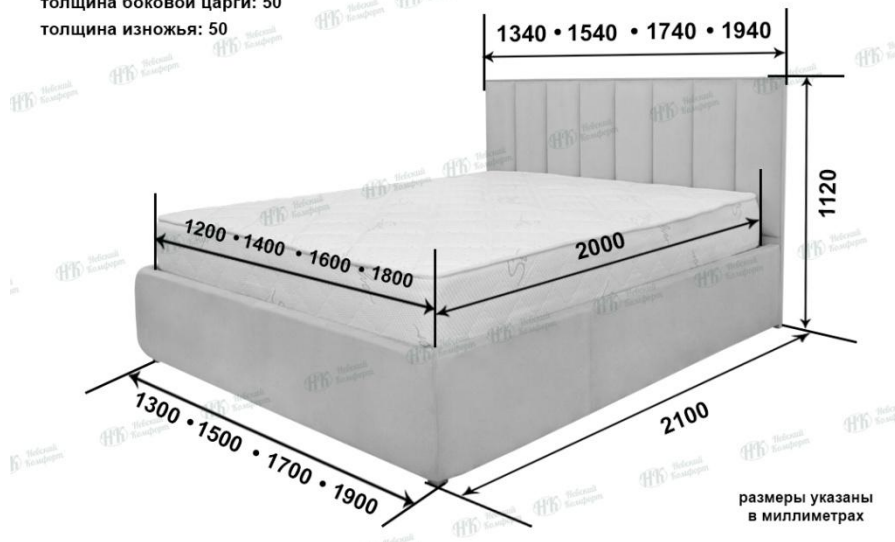

# Кровать «Астра»

Номер для консультации: 8 965 023 60 50, 8 965 023 60 96

Горячая линия: 8 960 285 24 00

Gmail : alexander.tsyganoff@gmail.com

толщина изголовья: 40  
толщина боковой царги: 50  
толщина изножья: 50