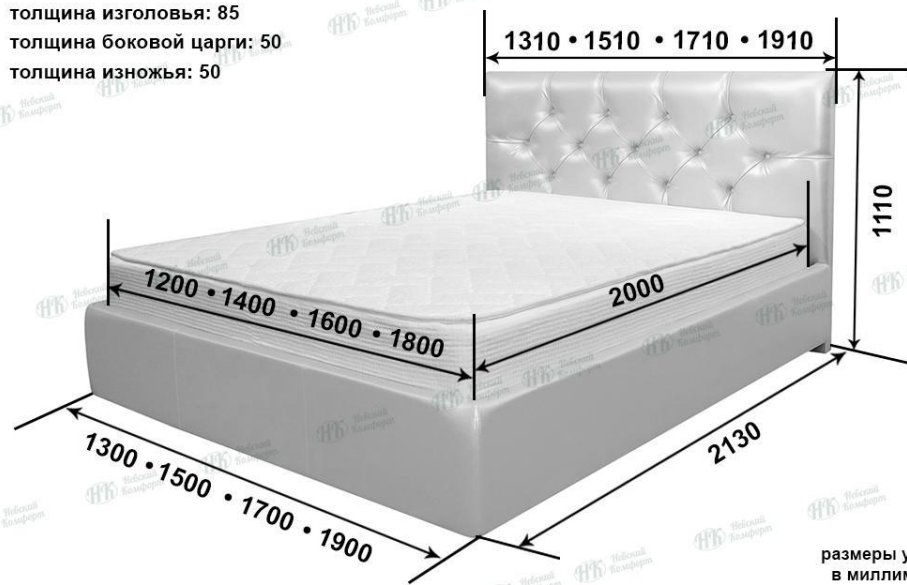

# Кровать «Симона»

Номер для консультации: 8 965 023 60 50, 8 965 023 60 96

Горячая линия: 8 960 285 24 00

Gmail : alexander.tsyganoff@gmail.com

толщина изголовья: 85  
толщина боковой царги: 50  
толщина изножья: 50