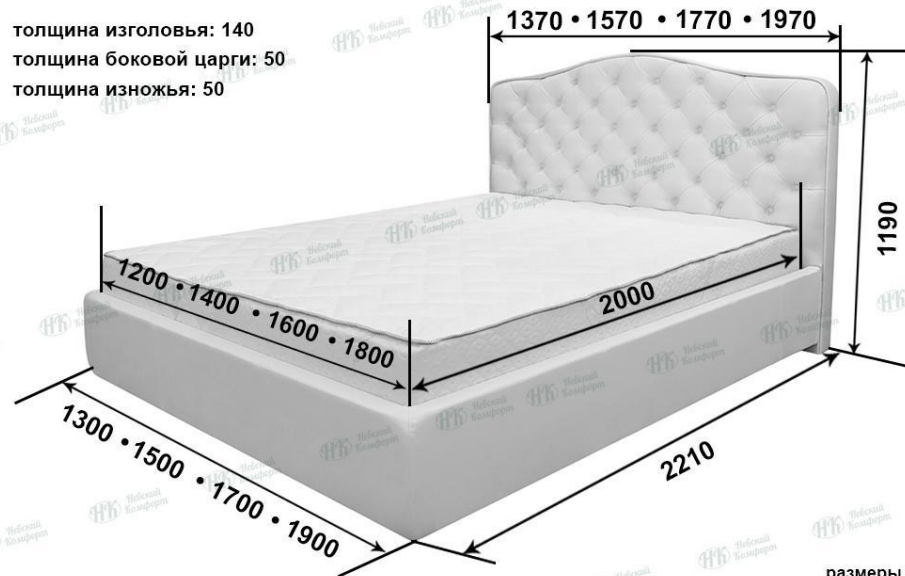

# Кровать «Виктория»

Номер для консультации: 8 965 023 60 50, 8 965 023 60 96

Горячая линия: 8 960 285 24 00

Gmail : alexander.tsyganoff@gmail.com

толщина изголовья: 140  
толщина боковой царги: 50  
толщина изножья: 50