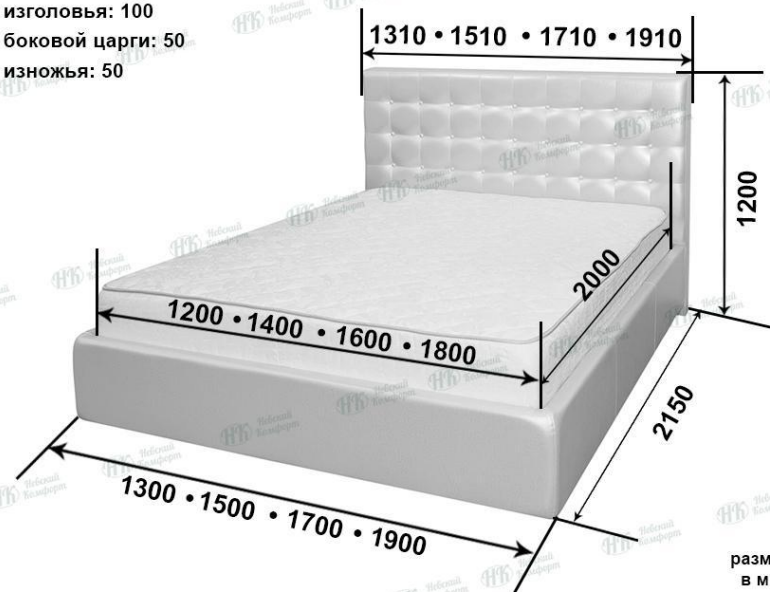

Редакция - 27.04.2021

5210003590

ООО «Комфорт» ИНН

Кровать «Камелия»

Номер для консультации: 8 965 023 60 50, 8 965 023 60 96

Горячая линия: 8 960 285 24 00

Gmail : alexander.tsyganoff@gmail.com

толщина изголовья: 100
толщина боковой царги: 50
толщина изножья: 50