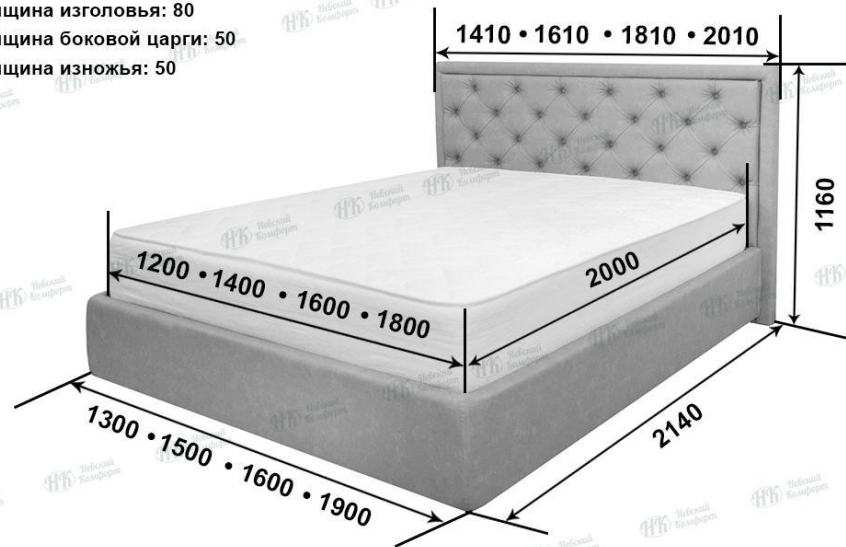

Редакция - 27.04.2021

5210003590

ООО «Комфорт» ИНН

Кровать «Венеция»

Номер для консультации: 8 965 023 60 50, 8 965 023 60 96

Горячая линия: 8 960 285 24 00

Gmail : alexander.tsyganoff@gmail.com

толщина изголовья: 80
толщина боковой царги: 50
толщина изножья: 50