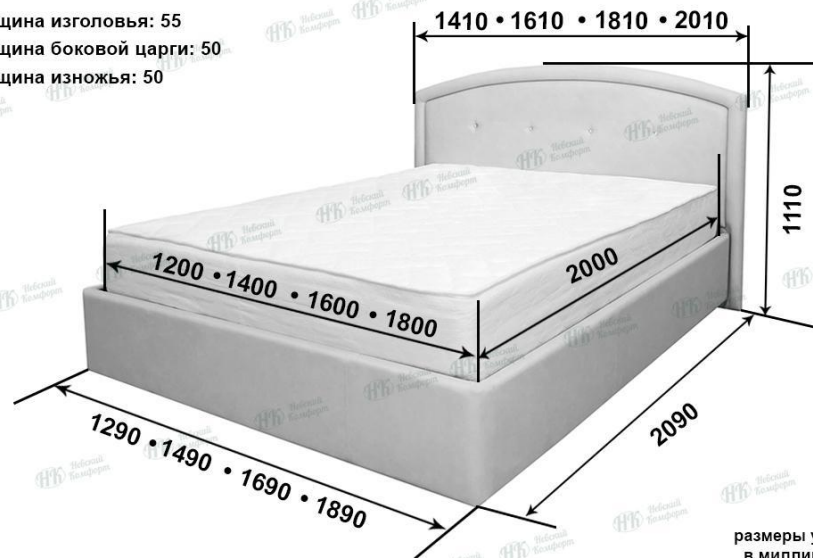

# Кровать «Атланта»

Номер для консультации: 8 965 023 60 50, 8 965 023 60 96

Горячая линия: 8 960 285 24 00

Gmail : alexander.tsyganoff@gmail.com

толщина изголовья: 55  
толщина боковой царги: 50  
толщина изножья: 50