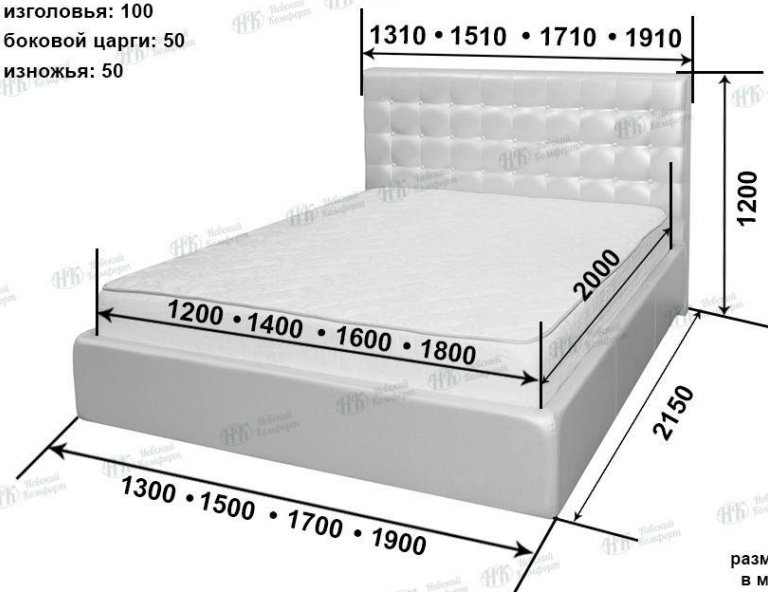

# Кровать «Камелия»

Номер для консультации: 8 965 023 60 50, 8 965 023 60 96

Горячая линия: 8 960 285 24 00

Gmail : alexander.tsyganoff@gmail.com

толщина изголовья: 100  
толщина боковой царги: 50  
толщина изножья: 50