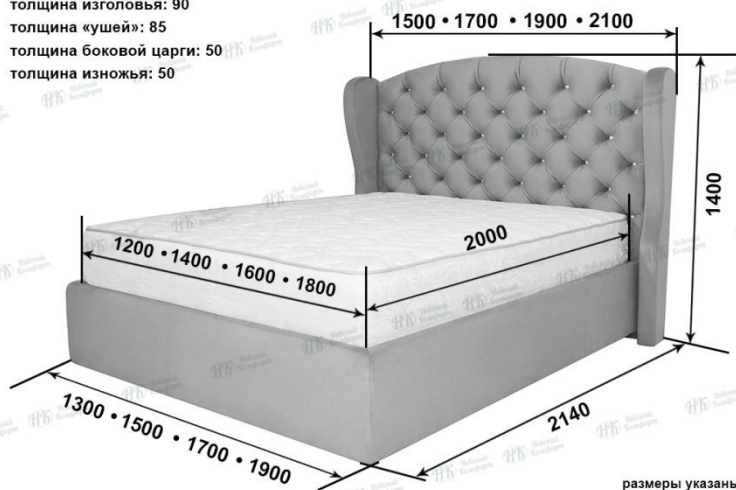

# Кровать «Сильва»

Номер для консультации: 8 965 023 60 50, 8 965 023 60 96

Горячая линия: 8 960 285 24 00

Gmail : alexander.tsyganoff@gmail.com

толщина изголовья: 90  
толщина «ушей»: 85  
толщина боковой царги: 50  
толщина изножья: 50