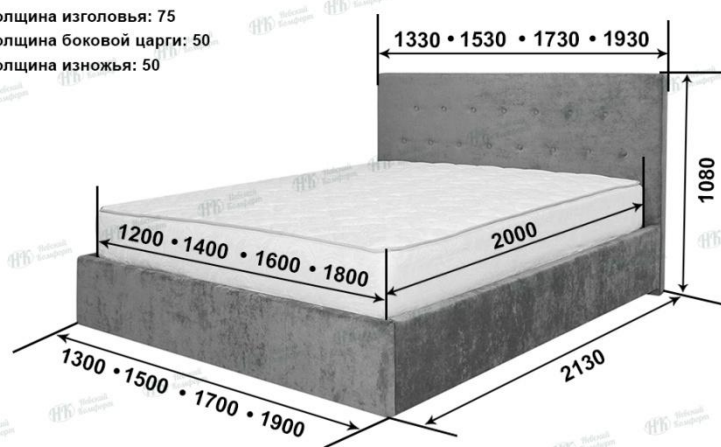

# Кровать «Алиса»

Номер для консультации: 8 965 023 60 50, 8 965 023 60 96

Горячая линия: 8 960 285 24 00

Gmail : alexander.tsyganoff@gmail.com

толщина изголовья: 75  
толщина боковой царги: 50  
толщина изножья: 50