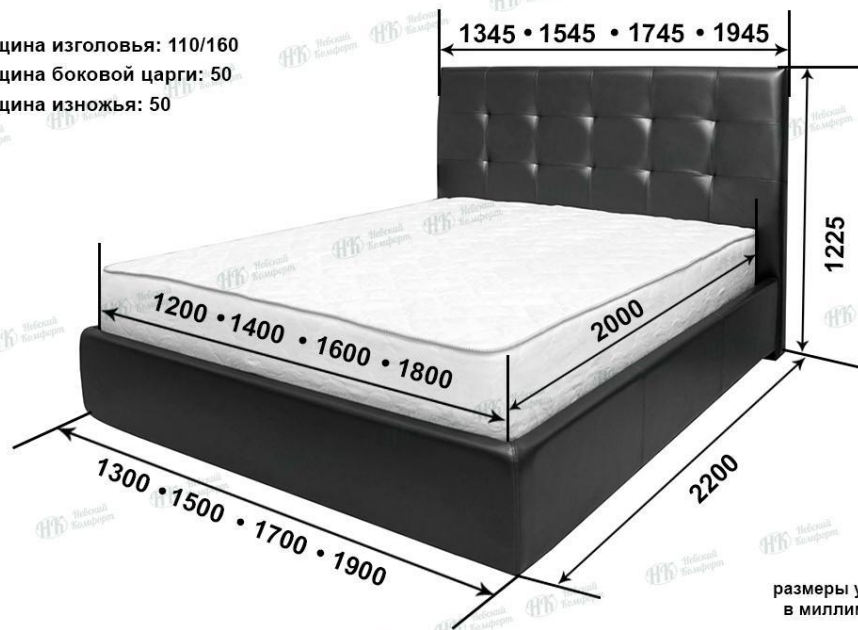

# Кровать «Николь»

Номер для консультации: 8 965 023 60 50, 8 965 023 60 96

Горячая линия: 8 960 285 24 00

Gmail : alexander.tsyganoff@gmail.com

толщина изголовья: 110/160  
 толщина боковой царги: 50  
 толщина изножья: 50