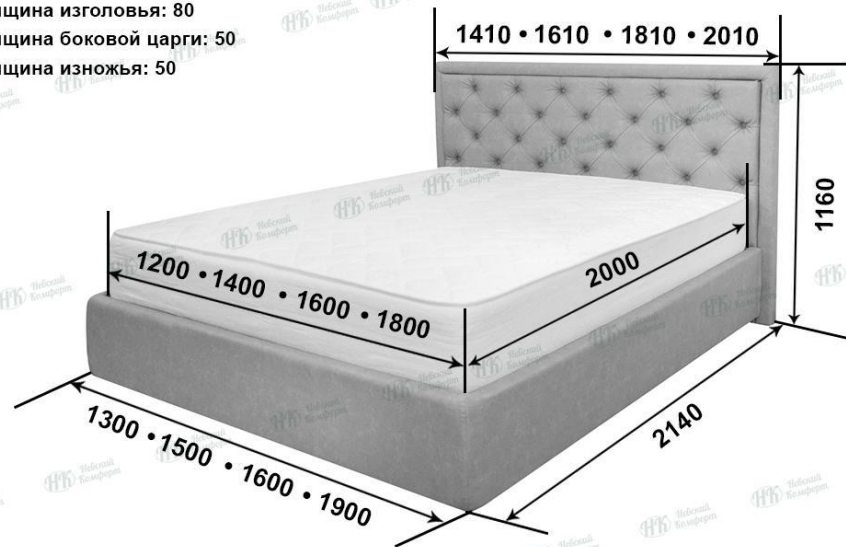

# Кровать «Венеция»

Номер для консультации: 8 965 023 60 50, 8 965 023 60 96

Горячая линия: 8 960 285 24 00

Gmail : alexander.tsyganoff@gmail.com

толщина изголовья: 80  
толщина боковой царги: 50  
толщина изножья: 50