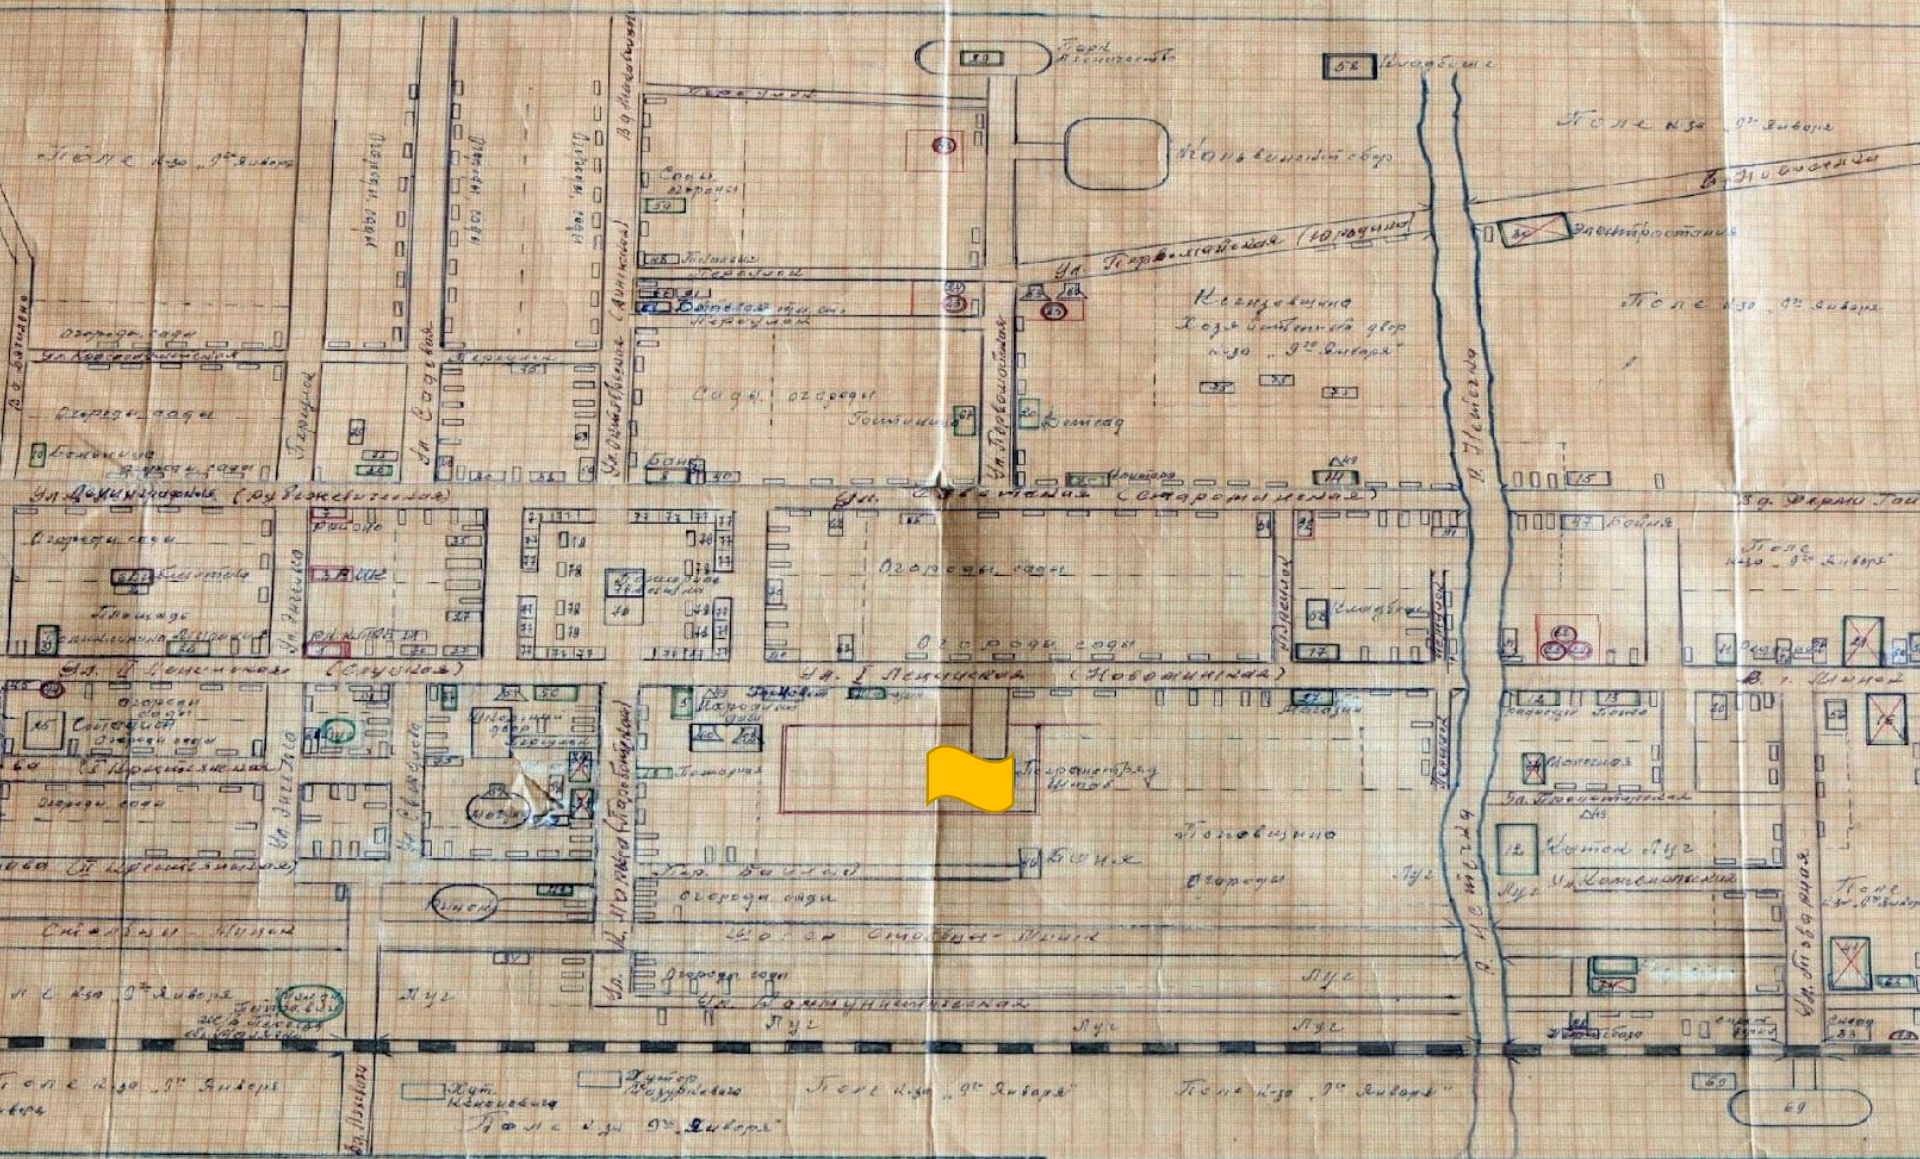

Здание райкома партии.

ПЛАН - СХЕМА

Г. ДЗЕРЖИНСКА 20-30 ГГ. XX СТОЛЕТИЯ / БЫВШЕЕ МЕСТЕЧКО КОЙДАНОВО /

**Свято-
Покровская
церковь 20-е
годы.**

**Свято-
Покровская
церковь.
Конец 30-х
годов.**

ПЛАН - СХЕМА

Г. ДЗЕРЖИНСКА 20-30 ГГ. XX СТОЛЕТИЯ / БЫВШЕЕ МЕСТЕЧКО КОЙДАНОВО /