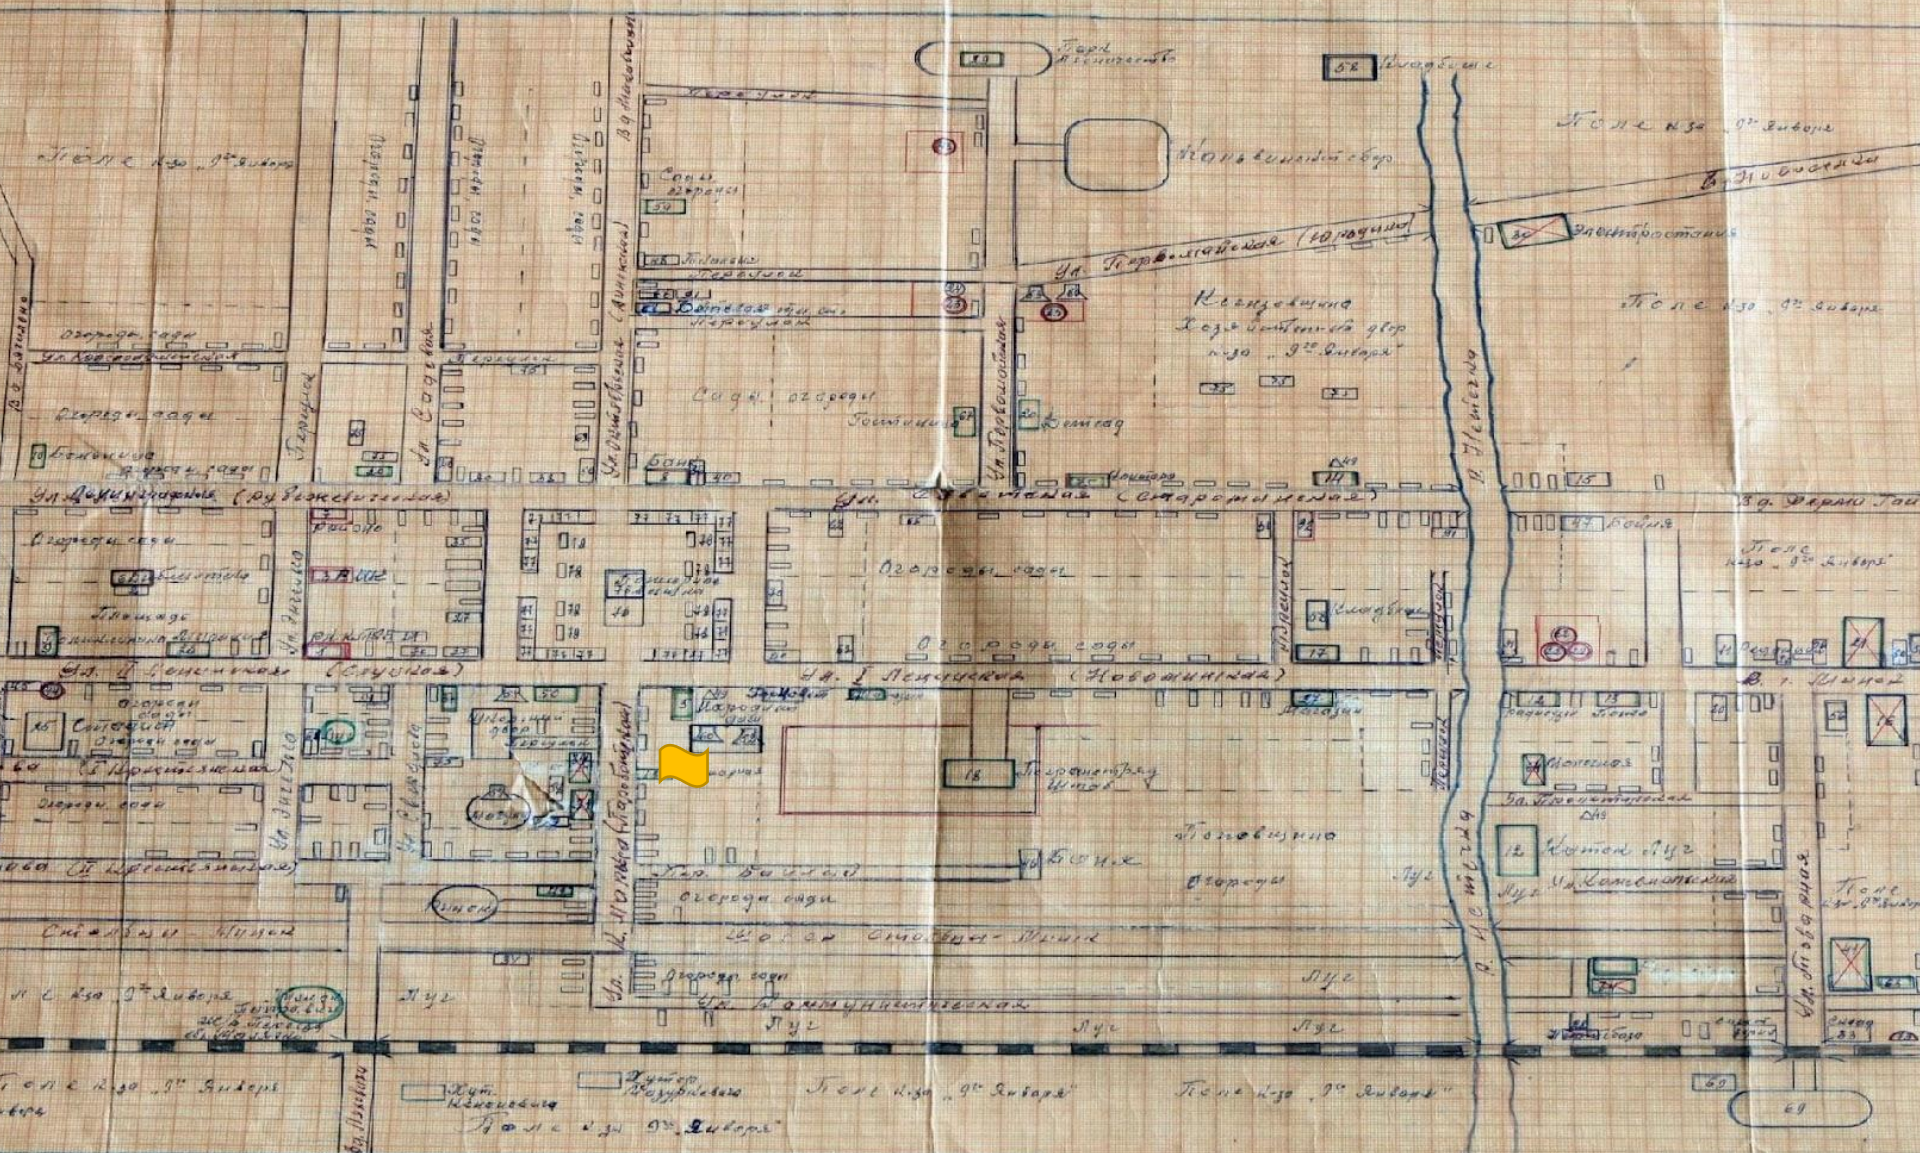

Здание райкома партии.

ПЛАН - СХЕМА

Г. ДЗЕРЖИНСКА 20-30 ГГ. XX СТОЛЕТИЯ / БЫВШЕЕ МЕСТЕЧКО КОЙДАНОВО /

**Свято-
Покровская
церковь 20-е
годы.**

**Свято-
Покровская
церковь.
Конец 30-х
годов.**

ПЛАН - СХЕМА

Г. ДЗЕРЖИНСКА 20-30 ГГ. XX СТОЛЕТИЯ / БЫВШЕЕ МЕСТЕЧКО КОЙДАНОВО /