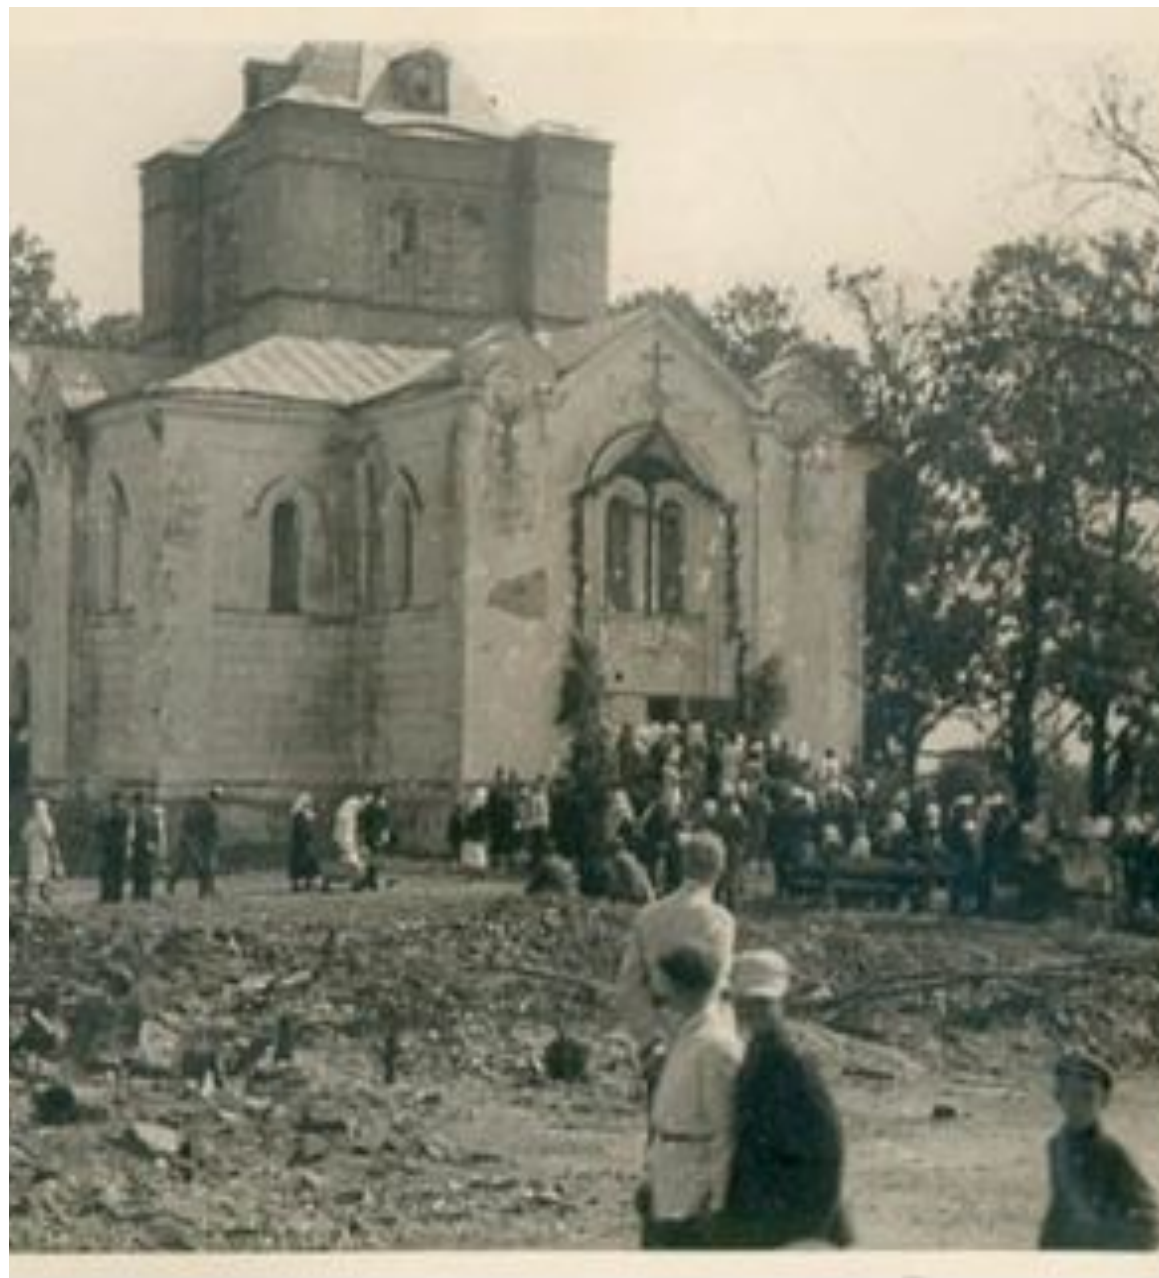

Здание райкома партии.

ПЛАН - СХЕМА

Г. ДЗЕРЖИНСКА 20-30 ГГ. XX СТОЛЕТИЯ / БЫВШЕЕ МЕСТЕЧКО КОЙДАНОВО /

**Свято-
Покровская
церковь 20-е
годы.**

**Свято-
Покровская
церковь.
Конец 30-х
годов.**

ПЛАН - СХЕМА

Г. ДЗЕРЖИНСКА 20-30 ГГ. XX СТОЛЕТИЯ / БЫВШЕЕ МЕСТЕЧКО КОЙДАНОВО /