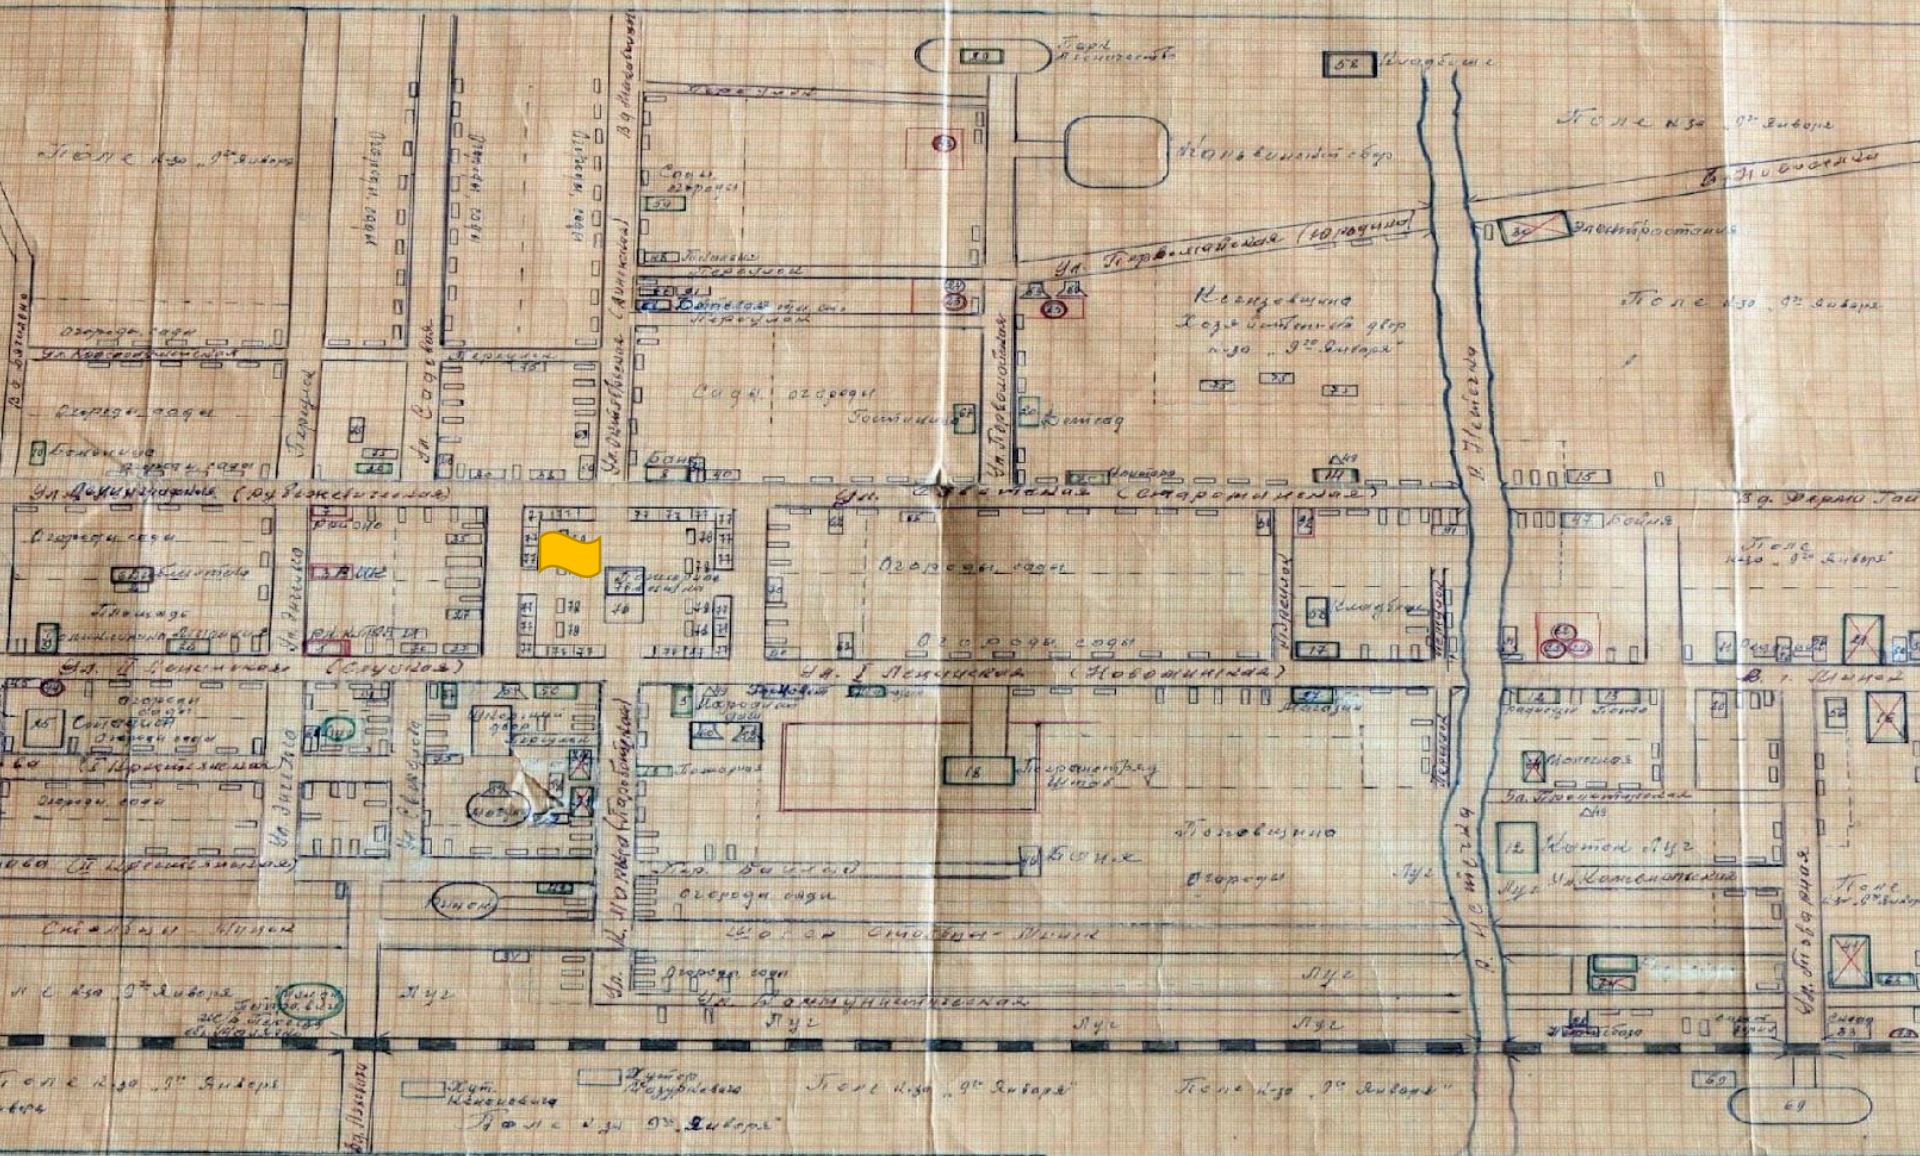

ПЛАН - СХЕМА

Г. ДЗЕРЖИНСКА 20-30 ГГ. XX СТОЛЕТИЯ / БЫВШЕЕ МЕСТЕЧКО КОЙДАНОВО /