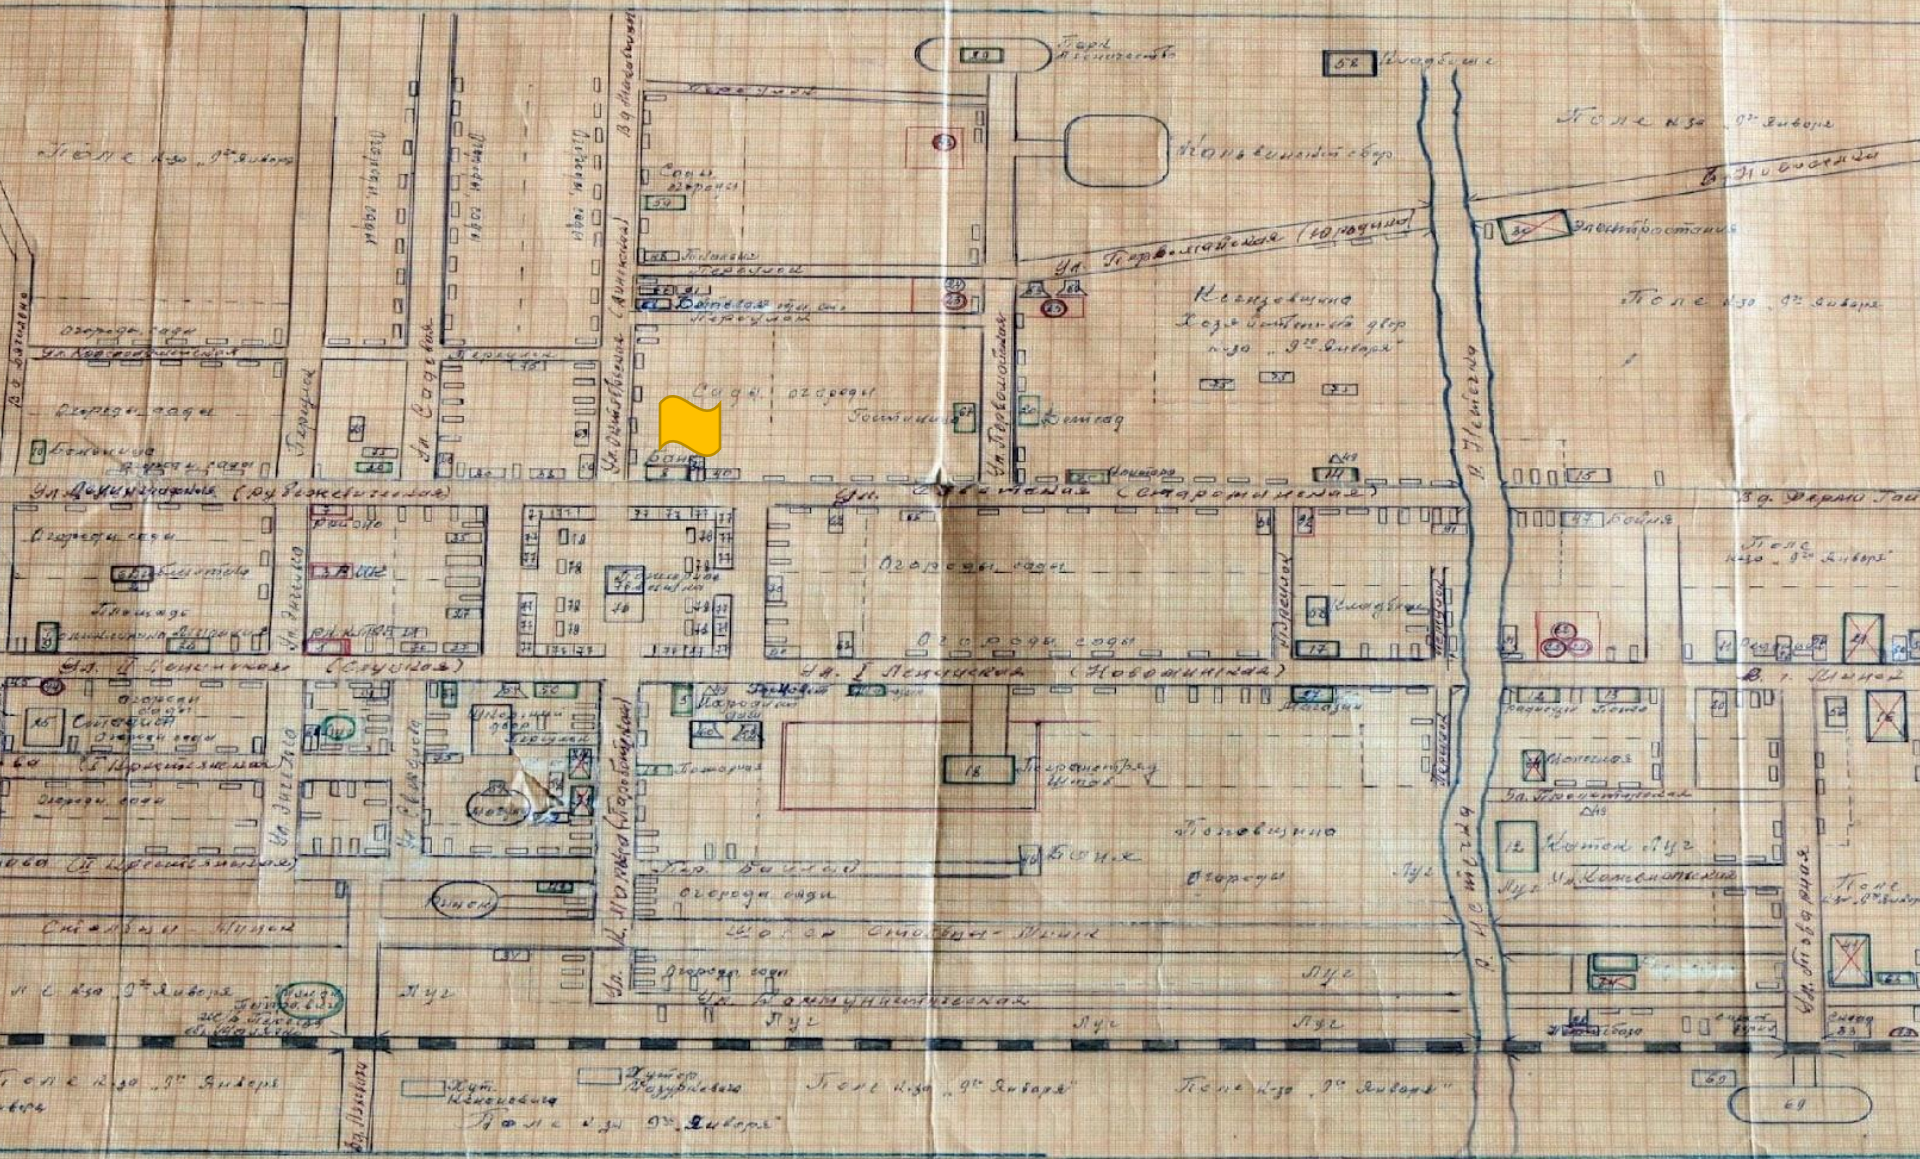

ПЛАН - СХЕМА

Г. ДЗЕРЖИНСКА 20-30 ГГ. XX СТОЛЕТИЯ / БЫВШЕЕ МЕСТЕЧКО КОЙДАНОВО /