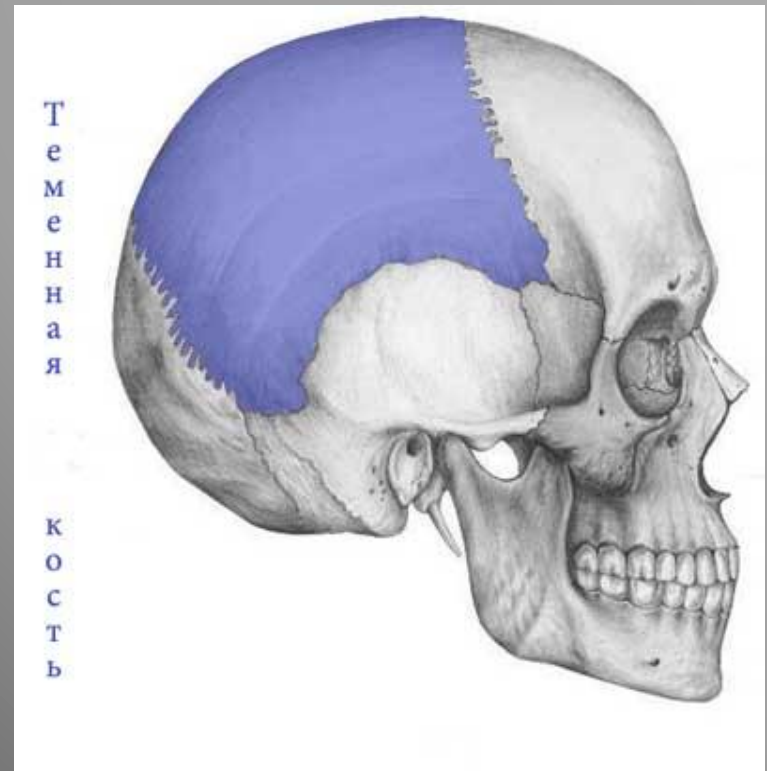

# Череп человека.

Создатель  
Черных  
Диана

# Теменная кость.

Одна из двух костей, формирующих верхнюю и боковые части черепа. И самая большая кость черепа. Парная кость мозгового отдела черепа. Правая и левая теменные кости соединены между собой швом и образуют верхнюю и боковую части свода черепа. Теменные кости также соединяются швами с лобной, затылочной, височной и клиновидной костями.

# Лобная кость.