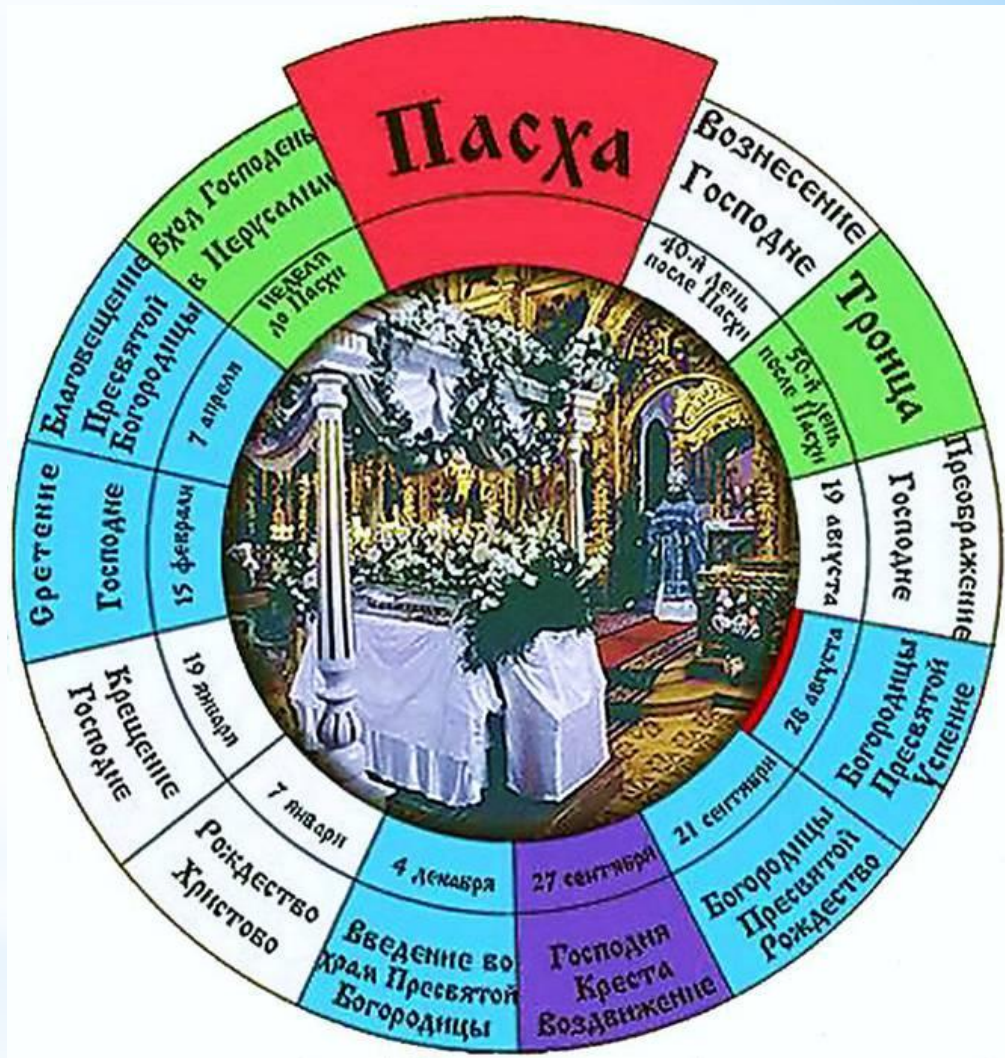

Подвижная часть церковного календаря перемещается вместе с изменяющейся год от года датой празднования Пасхи. Сама дата празднования Пасхи определяется согласно лунному календарю и ряду дополнительных догматических факторов (не праздновать Пасху с иудеями, праздновать Пасху только после весеннего равноденствия, праздновать Пасху только после первого весеннего полнолуния). Все праздники с переменными датами отсчитываются от Пасхи и перемещаются во времени «светского» календаря вместе с ней.