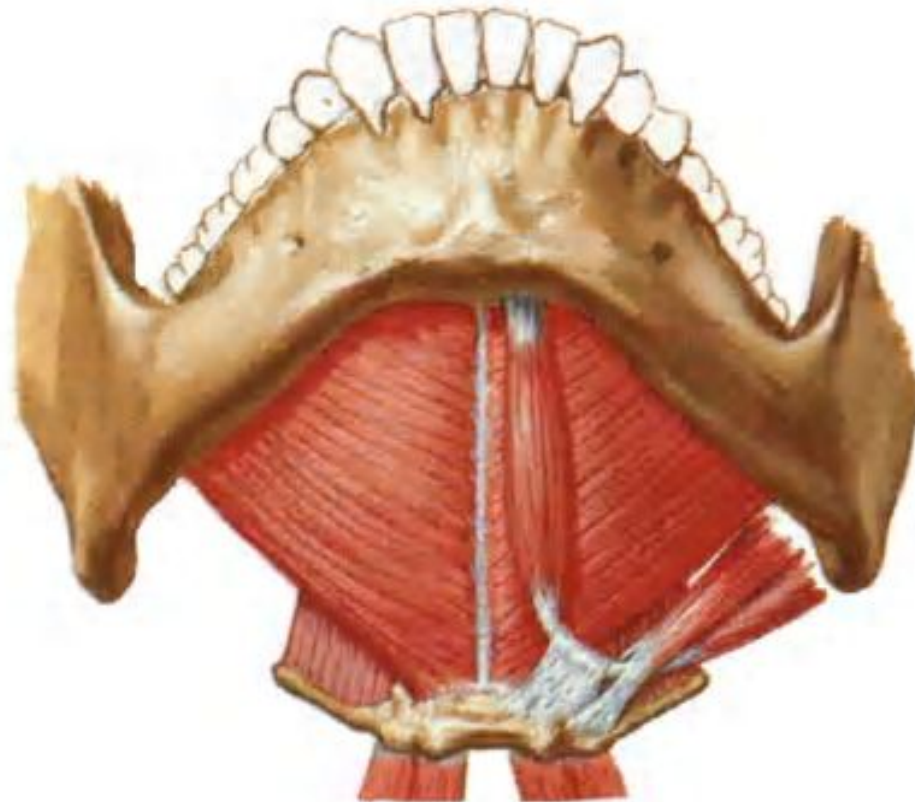

# ***Функциональная анатомия мышц шеи и ГОЛОВЫ***

*Доцент М.В.Никитин*

# Поверхностные мышцы шеи (Подкожная мышца)

Поверхностные мышцы шеи  
(Грудино-ключично-сосцевидная мышца)

Мышцы шеи  
(средней глубины залегания:  
выше- и ниже подъязычной кости)

Глубокие мышцы шеи  
(Длинные мышцы шеи и головы;  
Прямые мышцы шеи и головы;  
Лестничные мышцы-передние, средние, задние)

Мышцы шеи  
(выше подъязычной кости:  
двубрюшная мышца;  
челюстно-подъязычные мышцы)

Мышцы шеи  
(выше подъязычной кости:  
двубрюшная мышца;  
шило-подъязычная мышца

Фасции шеи.  
Межфасциальные пространства шеи

Схематическое изображение областей и треугольников шеи: 1 — лопаточно-ключичный треугольник; 2 — лопаточно-трапециевидный треугольник; 3 — сонный треугольник; 4 — лопаточно-трахеальный треугольник; 5 — подчелюстной треугольник; 6 — позадинижнечелюстная ямка; 7 — грудино-ключично-сосцевидная мышца; 8 — лопаточно-подъязычная мышца; 9 — двубрюшная мышца; 10 — трапециевидная мышца.