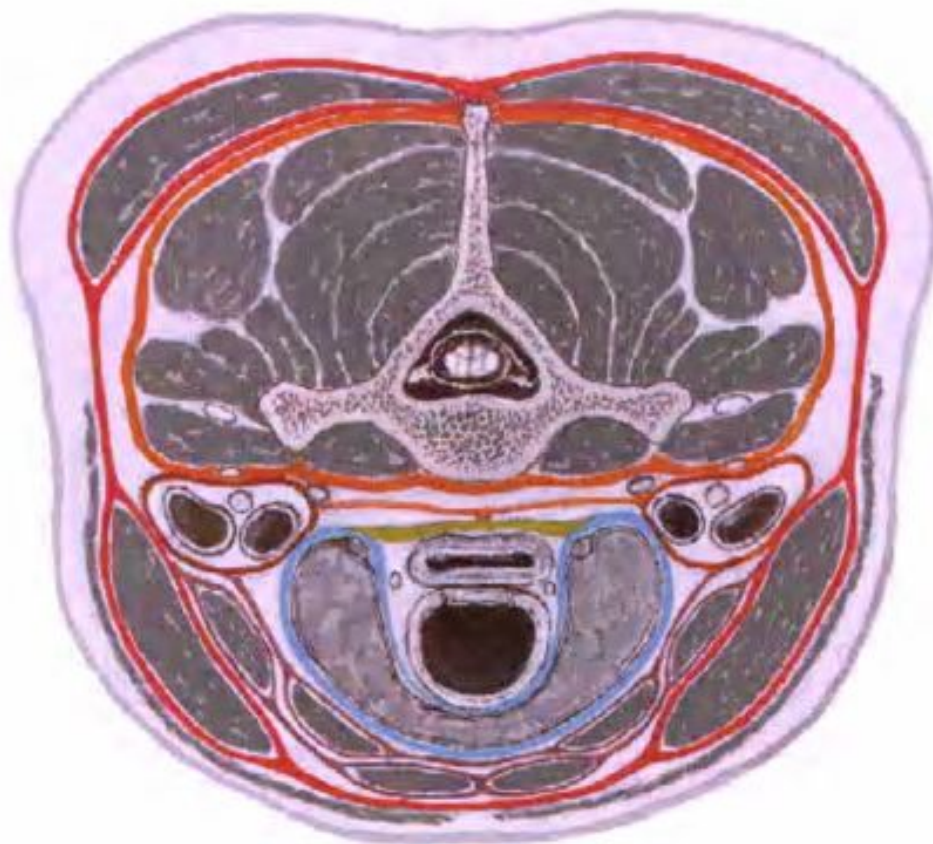

# Поверхностные мышцы шеи (Подкожная мышца)

Поверхностные мышцы шеи  
(Грудино-ключично-сосцевидная мышца)

Мышцы шеи  
(средней глубины залегания:  
выше- и ниже подъязычной кости)

Глубокие мышцы шеи  
(Длинные мышцы шеи и головы;  
Прямые мышцы шеи и головы;  
Лестничные мышцы-передние, средние, задние)

Мышцы шеи  
(выше подъязычной кости:  
двубрюшная мышца;  
челюстно-подъязычные мышцы)

Мышцы шеи  
(выше подъязычной кости:  
двубрюшная мышца;  
шило-подъязычная мышца

Фасции шеи.  
Межфасциальные пространства шеи

Схематическое изображение областей и треугольников шеи: 1 — лопаточно-ключичный треугольник; 2 — лопаточно-трапециевидный треугольник; 3 — сонный треугольник; 4 — лопаточно-трахеальный треугольник; 5 — подчелюстной треугольник; 6 — позадинижнечелюстная ямка; 7 — грудино-ключично-сосцевидная мышца; 8 — лопаточно-подъязычная мышца; 9 — двубрюшная мышца; 10 — трапециевидная мышца.