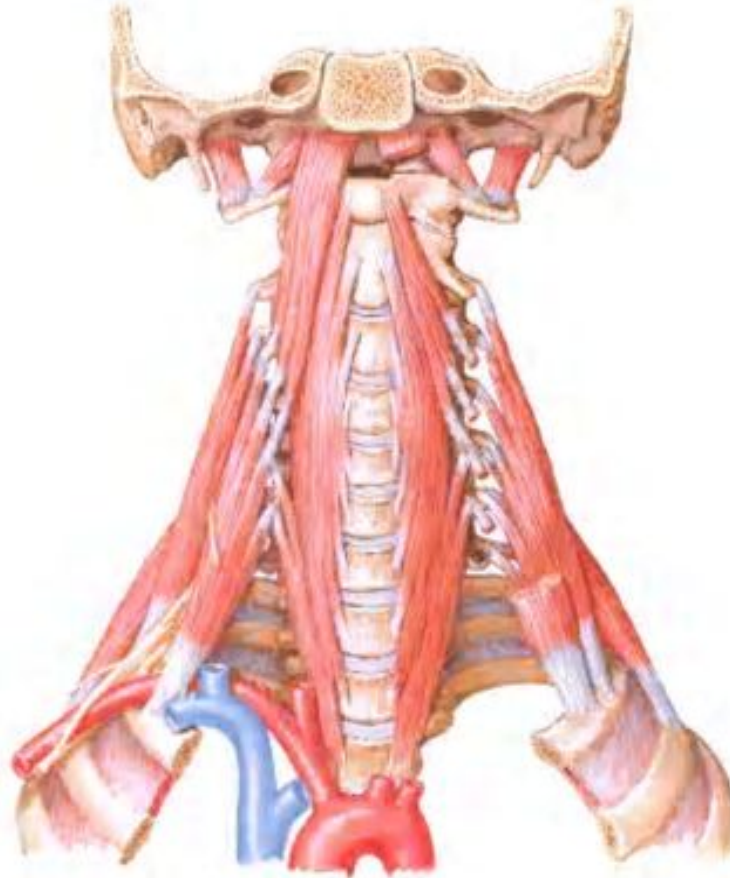

# ***Функциональная анатомия мышц шеи и ГОЛОВЫ***

*Доцент М.В.Никитин*

# Поверхностные мышцы шеи (Подкожная мышца)

Поверхностные мышцы шеи  
(Грудино-ключично-сосцевидная мышца)

Мышцы шеи  
(средней глубины залегания:  
выше- и ниже подъязычной кости)

Глубокие мышцы шеи  
(Длинные мышцы шеи и головы;  
Прямые мышцы шеи и головы;  
Лестничные мышцы-передние, средние, задние)

Мышцы шеи  
(выше подъязычной кости:  
двубрюшная мышца;  
челюстно-подъязычные мышцы)

Мышцы шеи  
(выше подъязычной кости:  
двубрюшная мышца;  
шило-подъязычная мышца

Фасции шеи.  
Межфасциальные пространства шеи

Схематическое изображение областей и треугольников шеи: 1 — лопаточно-ключичный треугольник; 2 — лопаточно-трапециевидный треугольник; 3 — сонный треугольник; 4 — лопаточно-трахеальный треугольник; 5 — подчелюстной треугольник; 6 — позадинижнечелюстная ямка; 7 — грудино-ключично-сосцевидная мышца; 8 — лопаточно-подъязычная мышца; 9 — двубрюшная мышца; 10 — трапециевидная мышца.