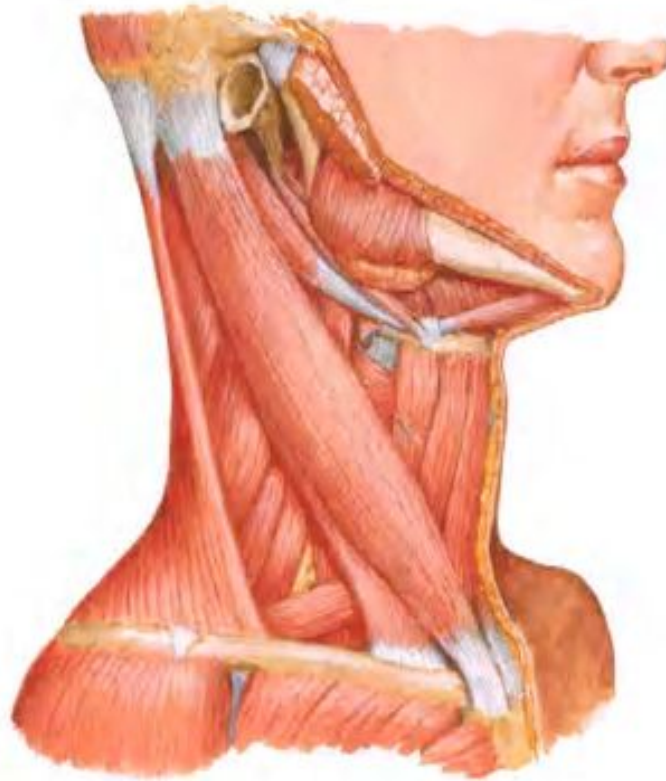

*Кафедра анатомии человека имени профессора М.Г.Привеса  
Медицинский техникум 9*

# ***Функциональная анатомия мышц шеи и ГОЛОВЫ***

*Доцент М.В.Никитин*

# Поверхностные мышцы шеи (Подкожная мышца)

Поверхностные мышцы шеи  
(Грудино-ключично-сосцевидная мышца)

Мышцы шеи  
(средней глубины залегания:  
выше- и ниже подъязычной кости)

Глубокие мышцы шеи  
(Длинные мышцы шеи и головы;  
Прямые мышцы шеи и головы;  
Лестничные мышцы-передние, средние, задние)

Мышцы шеи  
(выше подъязычной кости:  
двубрюшная мышца;  
челюстно-подъязычные мышцы)

Мышцы шеи  
(выше подъязычной кости:  
двубрюшная мышца;  
шило-подъязычная мышца

Фасции шеи.  
Межфасциальные пространства шеи