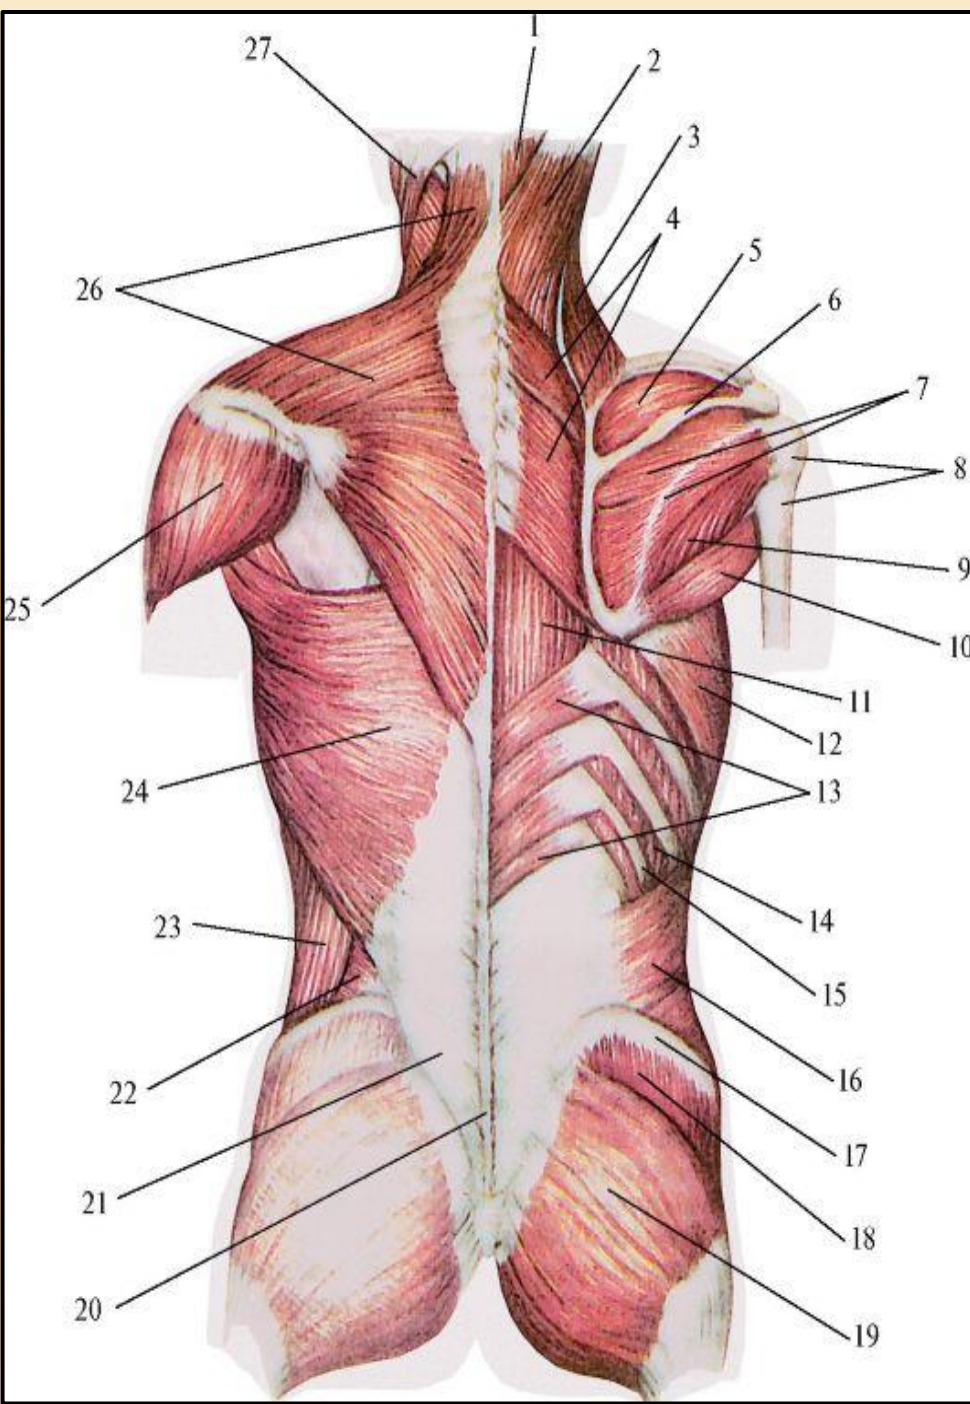

- Поверхностные мышцы спины (первый слой):**
- 1 - трапециевидная мышца**
 - 2 - ость лопатки**
 - 3 - дельтовидная мышца**
 - 4 - подостная мышца**
 - 5 - малая круглая мышца**
 - 6 - большая круглая мышца**
 - 7 - большая ромбовидная мышца**
 - 8 - широчайшая мышца спины**
 - 9 - поясничный треугольник**
 - 10 - наружная косая мышца живота**
 - 11 - подвздошный гребень**
 - 12 - средняя ягодичная мышца**
 - 13 - большая ягодичная мышца**
 - 14 - апоневроз широчайшей мышцы спины**
 - 15 - остистый отросток XII грудного позвонка**
 - 16 - трехглавая мышца плеча**
 - 17 - грудино-ключично-сосцевидная мышца**
 - 18 - ременная мышца головы**

**Поверхностные мышцы спины
Вид сзади**

- 1 - полуостистая мышца головы
- 2 - ременная мышца головы
- 3 - мышца, поднимающая лопатку
- 4 - ромбовидные мышцы
- 5 - надостная мышца
- 6 - ость лопатки
- 7 - подостная мышца
- 8 - плечевая кость
- 9 - малая круглая мышца
- 10 - большая круглая мышца
- 11 - мышца, выпрямляющая позвоночник
- 12 - передняя зубчатая мышца
- 13 - нижняя задняя зубчатая мышца
- 14 - наружная межреберная мышца
- 15 - XII ребро
- 16 - внутренняя косая мышца живота
- 17 - подвздошный гребень
- 18 - средняя ягодичная мышца
- 19 - большая ягодичная мышца
- 20 - остистый отросток
- 21 - пояснично-грудная фасция
- 22 - поясничный треугольник
- 23 - наружная косая мышца живота
- 24 - широчайшая мышца спины
- 25 - дельтовидная мышца
- 26 - трапециевидная мышца
- 27 - грудино-ключично-сосцевидная мышца

**Подзатылочные мышцы и глубокие
мышцы задней области шеи**

**1 - большая задняя прямая мышца
головы**

**2 - малая задняя прямая мышца
головы**

3 - верхняя косая мышца головы

4 - нижняя косая мышца головы

**Глубокие мышцы спины, глубокий слой
(на правой стороне рисунка показан
разгибатель спины, на левой -
поперечно-остистая мышца)**

1 - полуостистая мышца головы

2 - длиннейшая мышца головы

3 - подвздошно-реберная мышца шеи