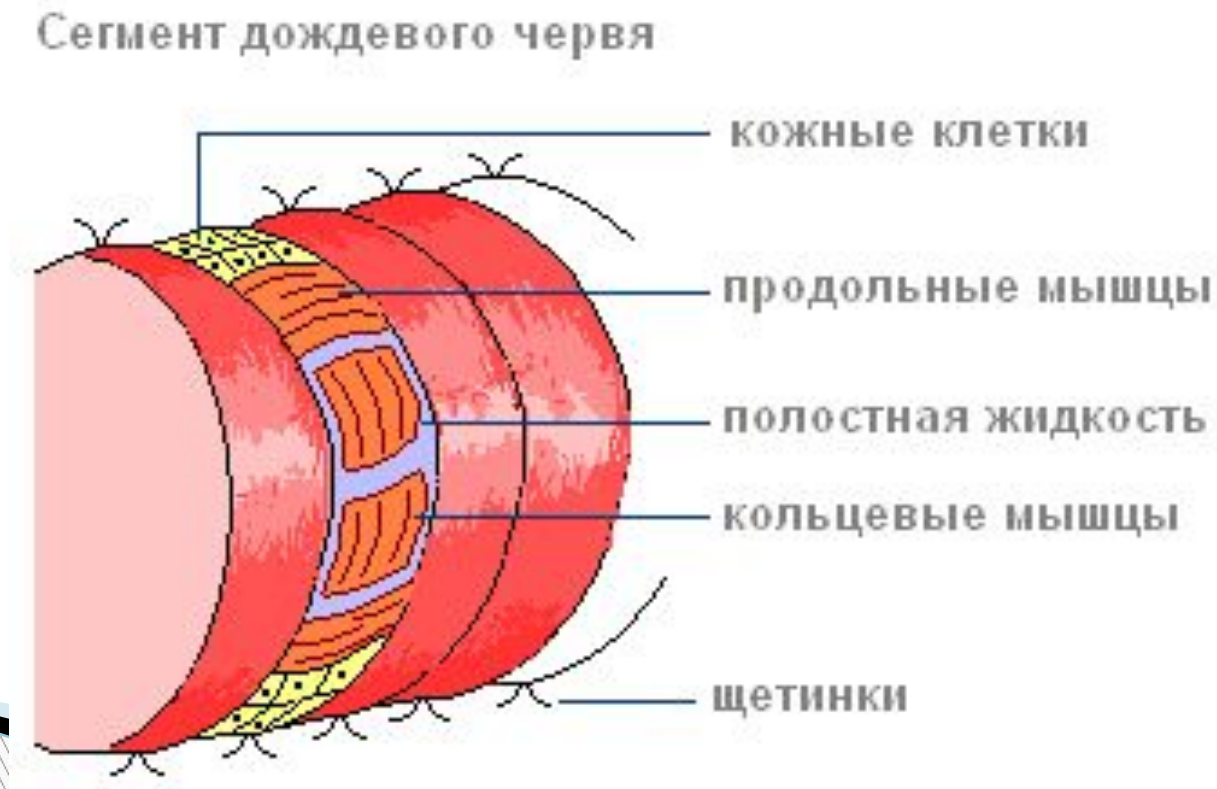

Ход работы:

3. Определите, какие особенности имеет строение кожи?