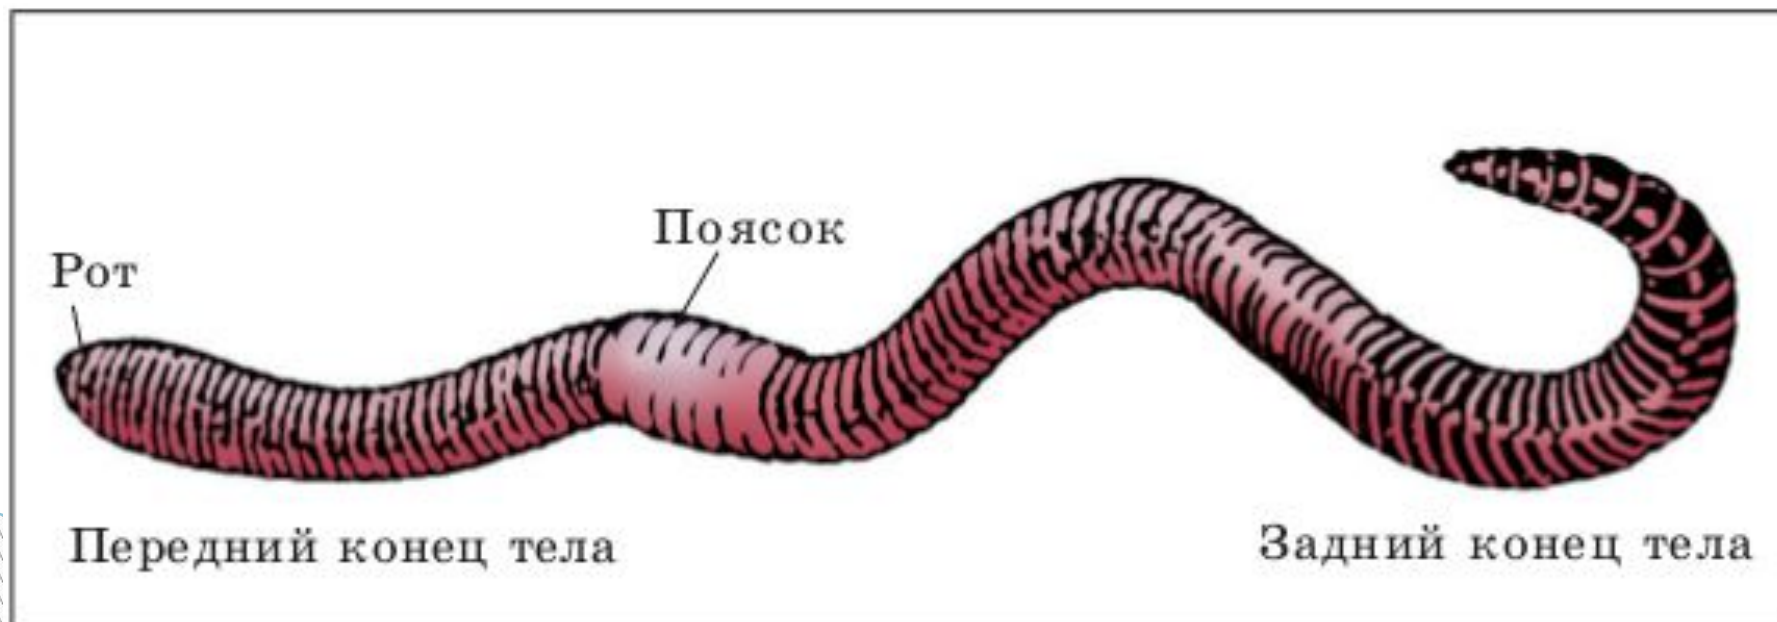

Ход работы:

2. Зарисуйте дождевого червя. Подпишите основные части.