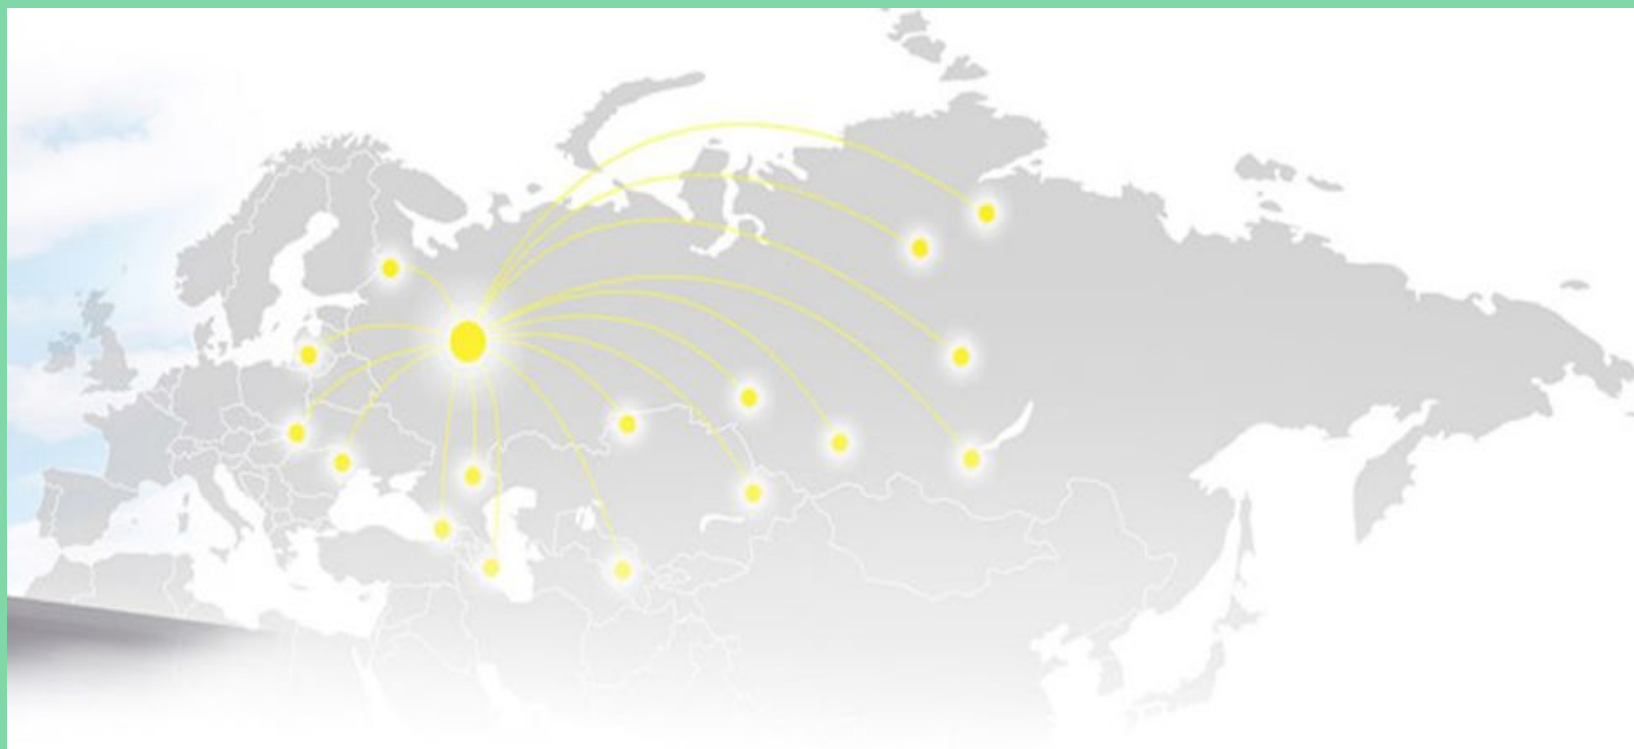

География наших продаж- РФ, страны СНГ и Таможенного союза