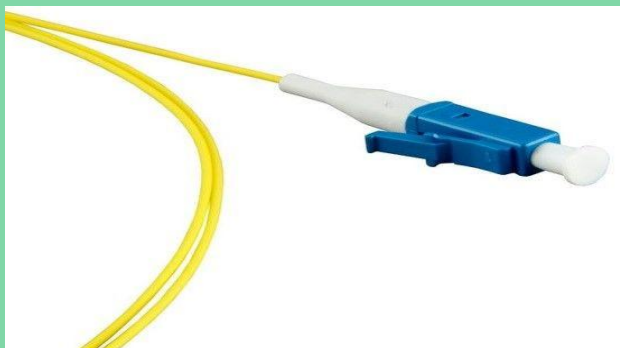

Пигтейлы и патч-корды

Предприятие предлагает оптические патч-корды длинами от 1 до 150 метров и типами коннекторов SC/APS и SC/UPS. Пигтейлы поставляются стандартными длинами по 1,5 метра с типами коннекторов, указанными выше.