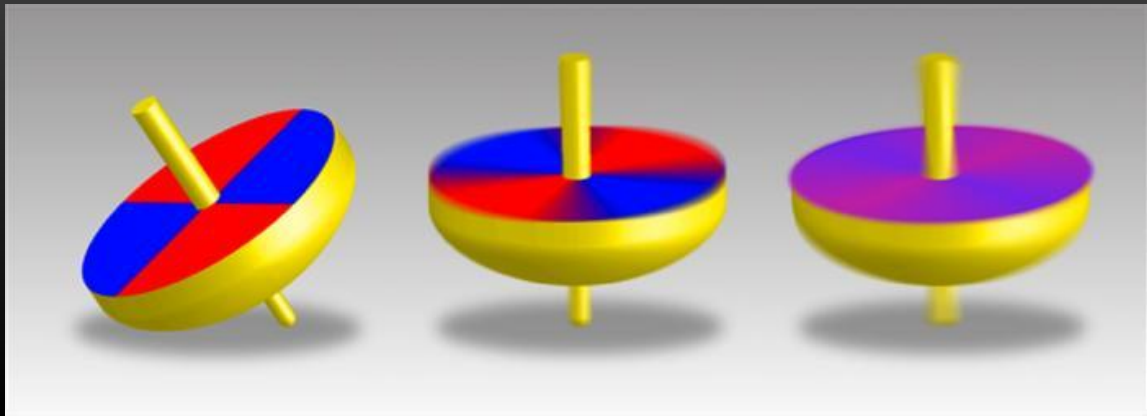

*Направление взгляда в сторону
на 10-15 градусов от объекта*

Разложение белого света в спектр

Оптическое смешение цветов

Оптическое и физическое смешение цветов

1/2/1957

Дальтонизм