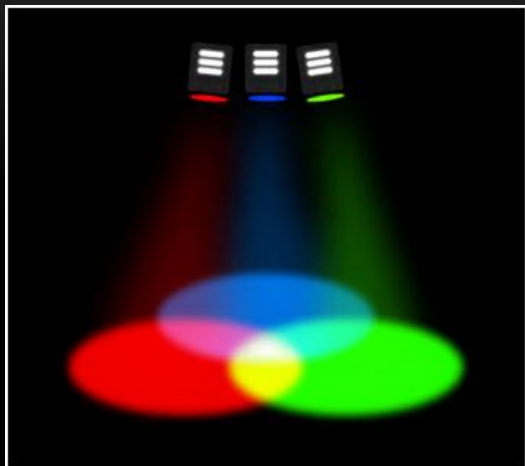

поле зрения лошади

поле зрения собаки

поле зрения кошки

Поле зрения мужчины и женщины

Зависимость области центрального зрения от скорости

С увеличением скорости область центрального зрения уменьшается

Пример использования бокового зрения

*Направление взгляда в сторону
на 10-15 градусов от объекта*

Разложение белого света в спектр

Оптическое смешение цветов

Оптическое и физическое смешение цветов

1/2 1/2 1/2

Дальтонизм