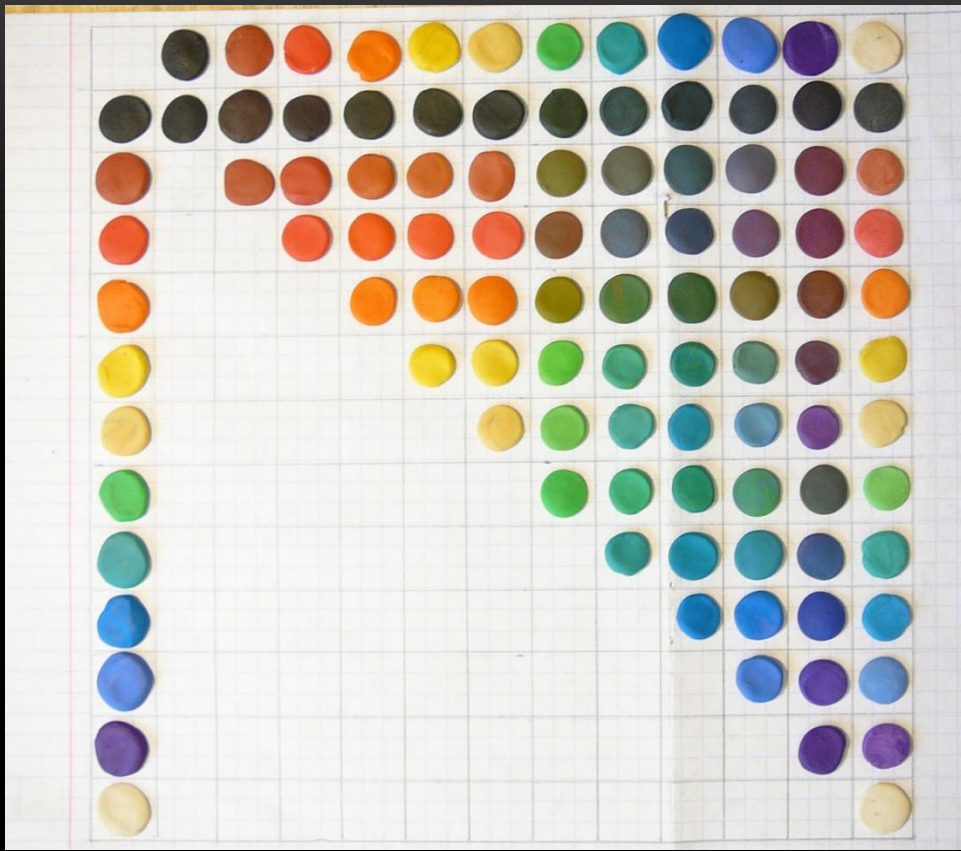

*Направление взгляда в сторону
на 10-15 градусов от объекта*

Разложение белого света в спектр

Оптическое смешение цветов

Оптическое и физическое смешение цветов

1/2/1957

Дальтонизм