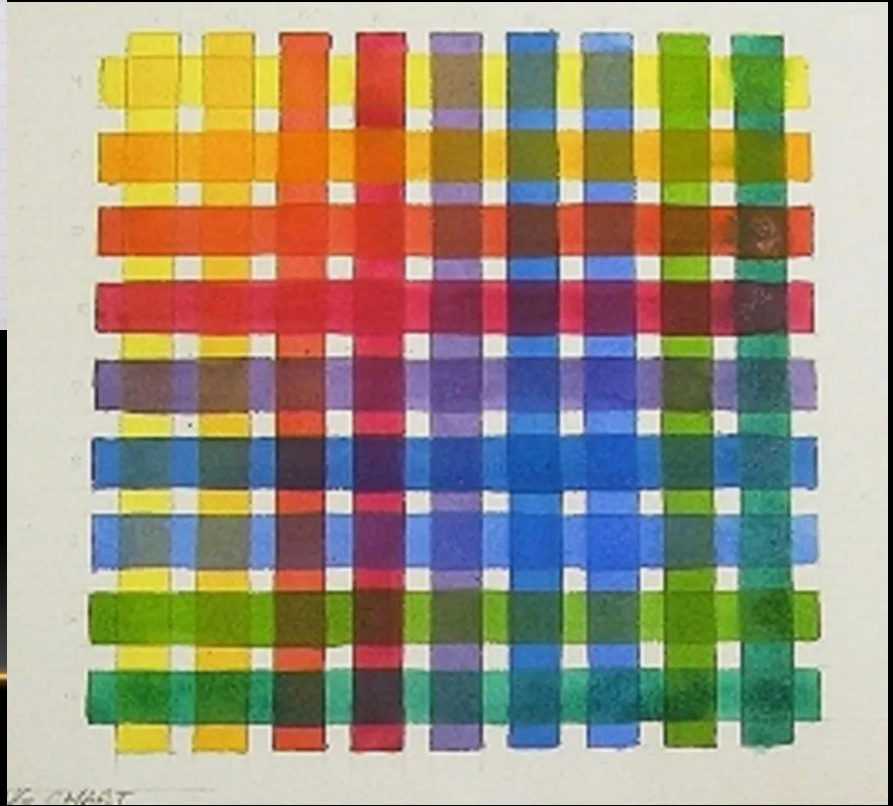

*Направление взгляда в сторону
на 10-15 градусов от объекта*

Разложение белого света в спектр

Оптическое смешение цветов

Оптическое и физическое смешение цветов

1/2 1/2 1/2

Дальтонизм