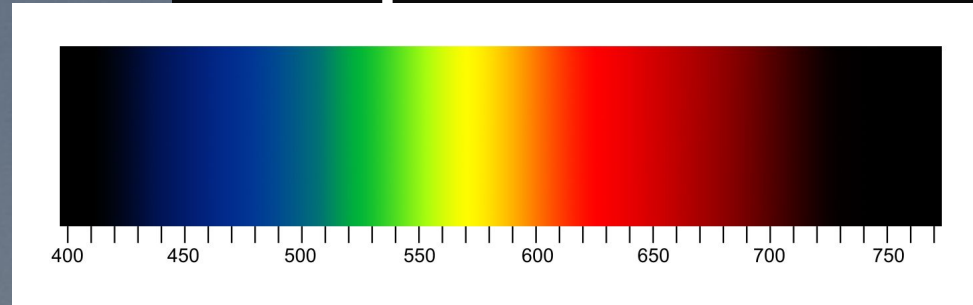

поле зрения лошади

поле зрения собаки

поле зрения кошки

Поле зрения мужчины и женщины

Зависимость области центрального зрения от скорости

С увеличением скорости область центрального зрения уменьшается

Пример использования бокового зрения

*Направление взгляда в сторону
на 10-15 градусов от объекта*

Разложение белого света в спектр

Оптическое смешение цветов

Оптическое и физическое смешение цветов

1/2 1/2 1/2

Дальтонизм