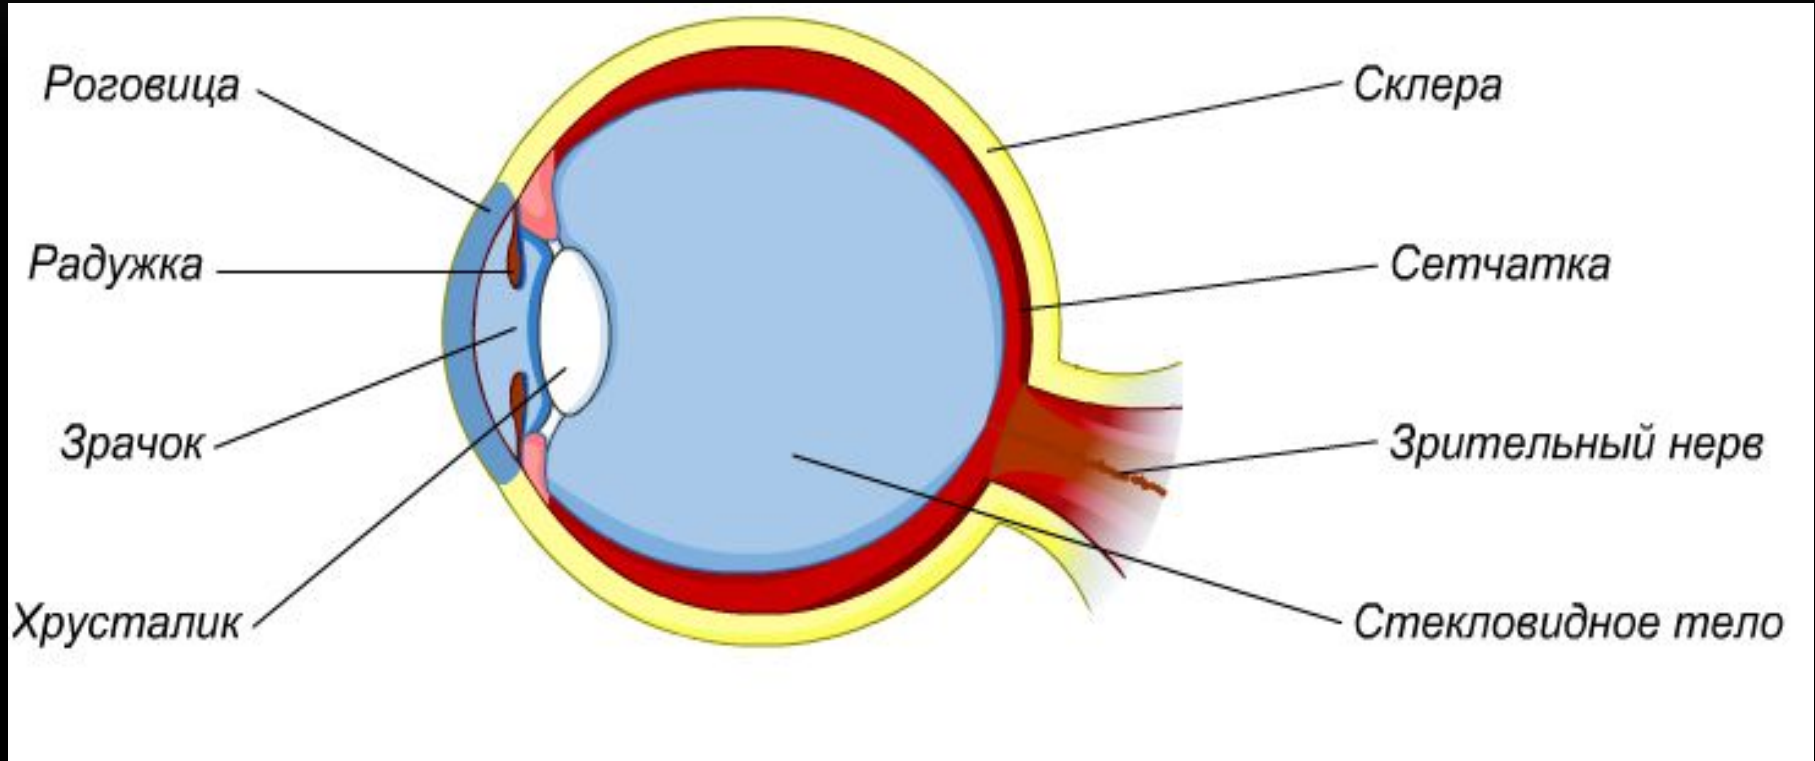

Строение глаза

Глаз в профиль

Аккомодация зрачка

Эффект красных глаз на фотографии

Сравнение глаза и фотоапарата

Биноклярное и периферическое зрение

Поле зрения

поле зрения человека

поле зрения лошади

поле зрения собаки

поле зрения кошки

Поле зрения мужчины и женщины

Зависимость области центрального зрения от скорости

С увеличением скорости область центрального зрения уменьшается

Пример использования бокового зрения

*Направление взгляда в сторону
на 10-15 градусов от объекта*

Разложение белого света в спектр

Оптическое смешение цветов

Оптическое и физическое смешение цветов

1/2/1957

Дальтонизм