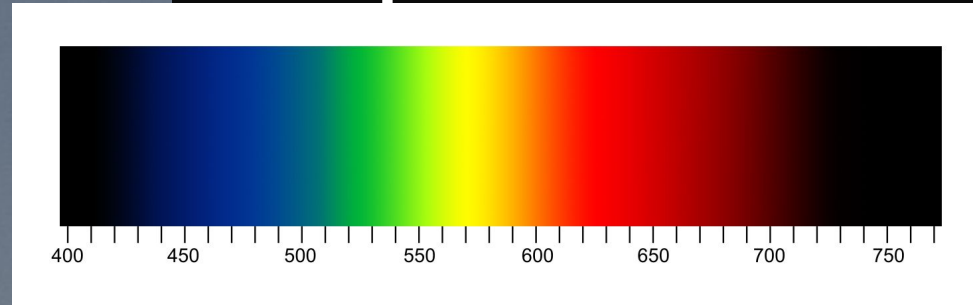

поле зрения лошади

поле зрения собаки

поле зрения кошки

Поле зрения мужчины и женщины

Зависимость области центрального зрения от скорости

С увеличением скорости область центрального зрения уменьшается

Пример использования бокового зрения

*Направление взгляда в сторону
на 10-15 градусов от объекта*

Разложение белого света в спектр

Оптическое смешение цветов

Оптическое и физическое смешение цветов

1/2/1957

Дальтонизм