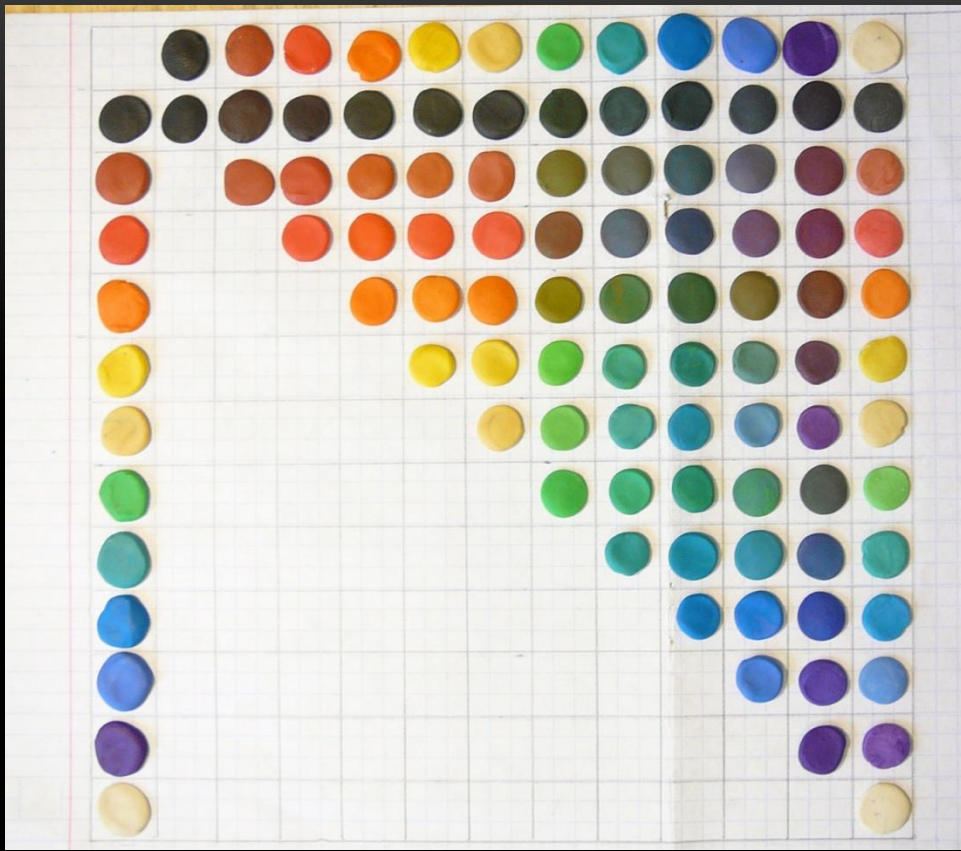

*Направление взгляда в сторону
на 10-15 градусов от объекта*

Разложение белого света в спектр

Оптическое смешение цветов

Оптическое и физическое смешение цветов

1/2 1/2 1/2

Дальтонизм