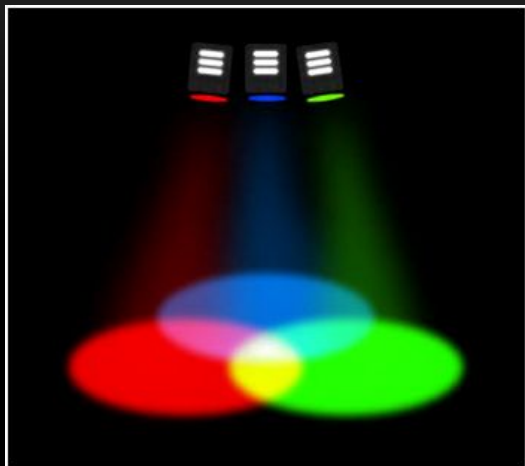

поле зрения лошади

поле зрения собаки

поле зрения кошки

Поле зрения мужчины и женщины

Зависимость области центрального зрения от скорости

С увеличением скорости область центрального зрения уменьшается

Пример использования бокового зрения

*Направление взгляда в сторону
на 10-15 градусов от объекта*

Разложение белого света в спектр

Оптическое смешение цветов

Оптическое и физическое смешение цветов

1/2/1957

Дальтонизм