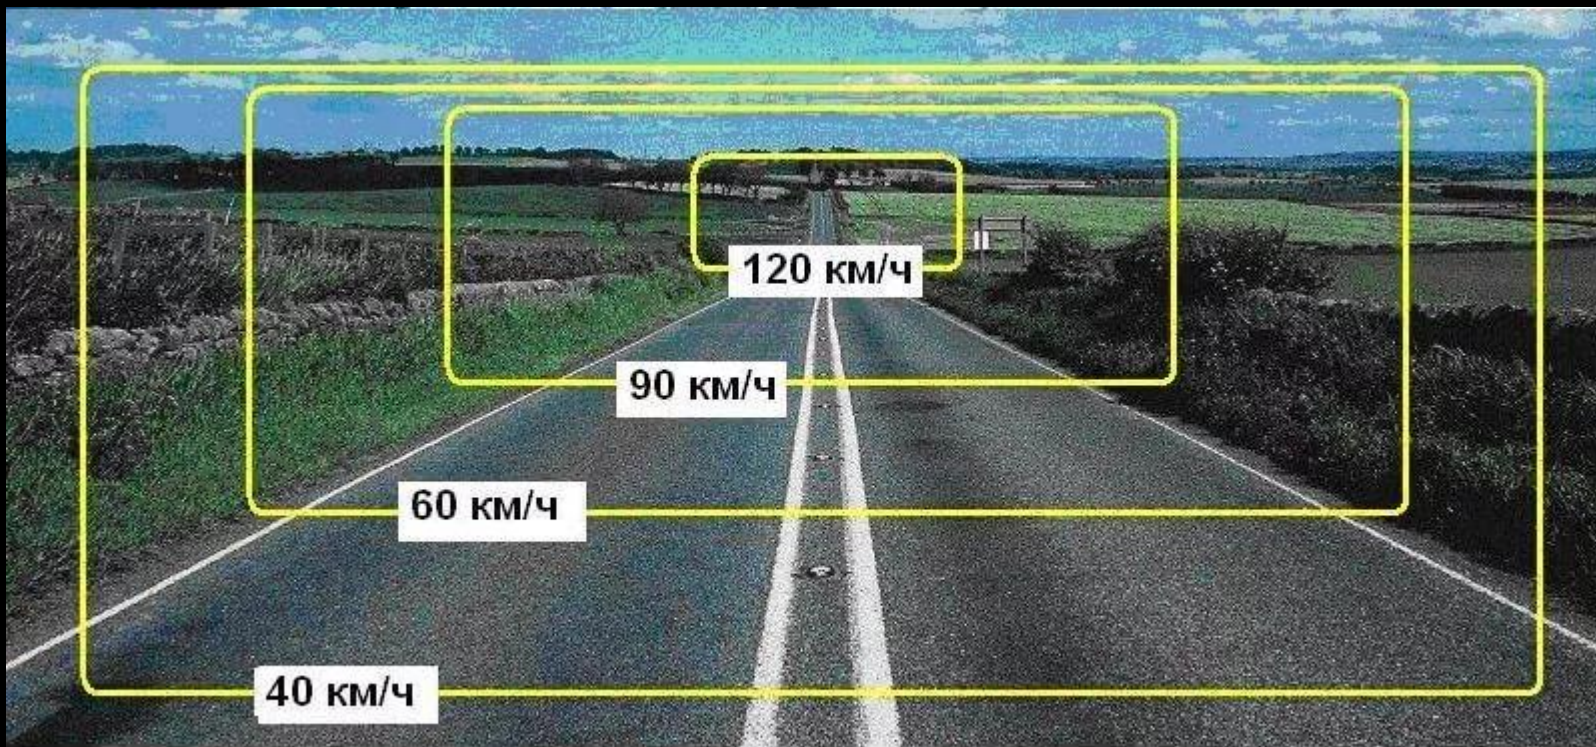

поле зрения лошади

поле зрения собаки

поле зрения кошки

Поле зрения мужчины и женщины

Зависимость области центрального зрения от скорости

С увеличением скорости область центрального зрения уменьшается

Пример использования бокового зрения

*Направление взгляда в сторону
на 10-15 градусов от объекта*

Разложение белого света в спектр

Оптическое смешение цветов

Оптическое и физическое смешение цветов

1/2 1/2 1/2

Дальтонизм