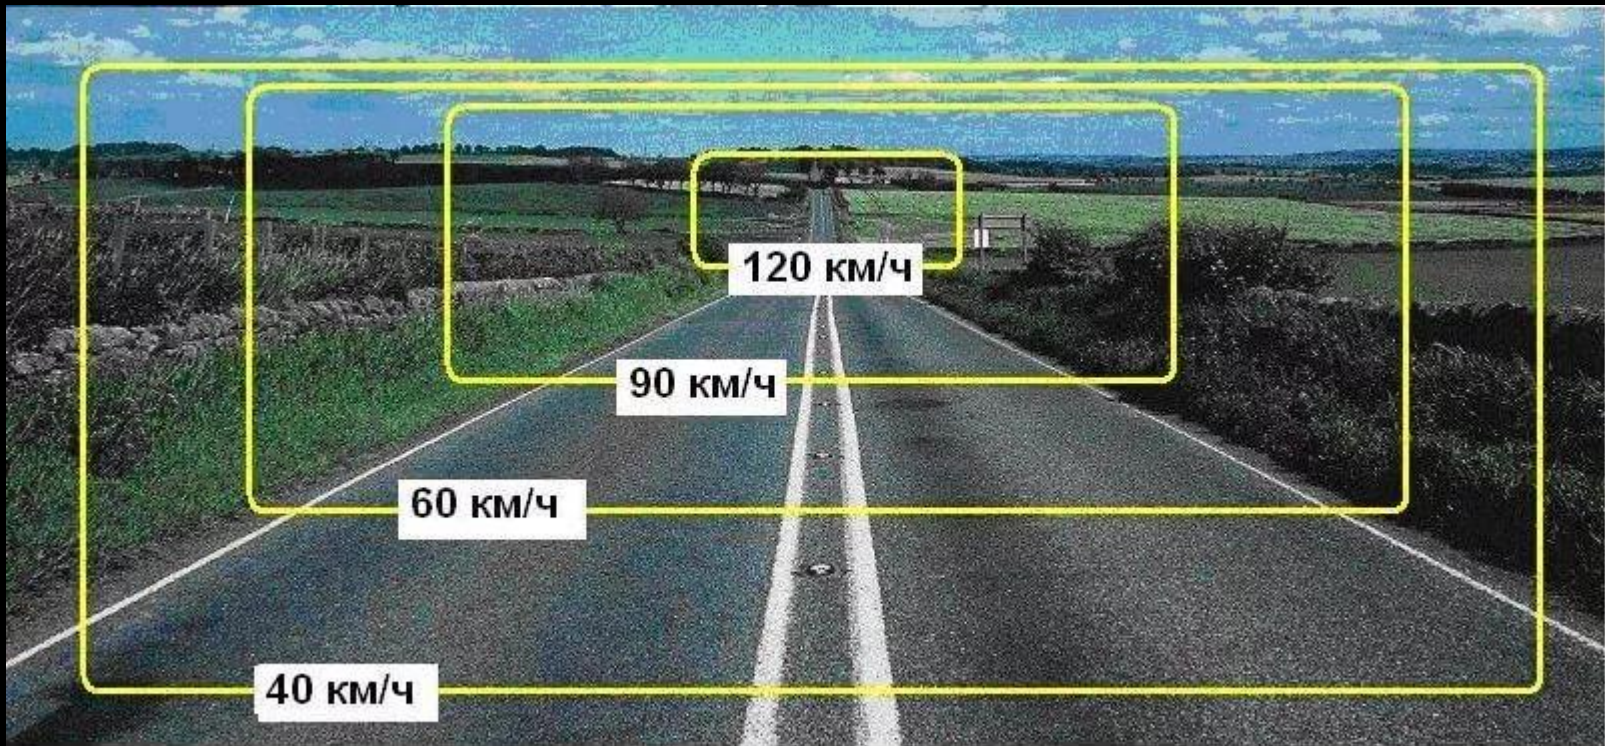

поле зрения лошади

поле зрения собаки

поле зрения кошки

Поле зрения мужчины и женщины

Зависимость области центрального зрения от скорости

С увеличением скорости область центрального зрения уменьшается

Пример использования бокового зрения

*Направление взгляда в сторону
на 10-15 градусов от объекта*

Разложение белого света в спектр

Оптическое смешение цветов

Оптическое и физическое смешение цветов

1/2/1957

Дальтонизм