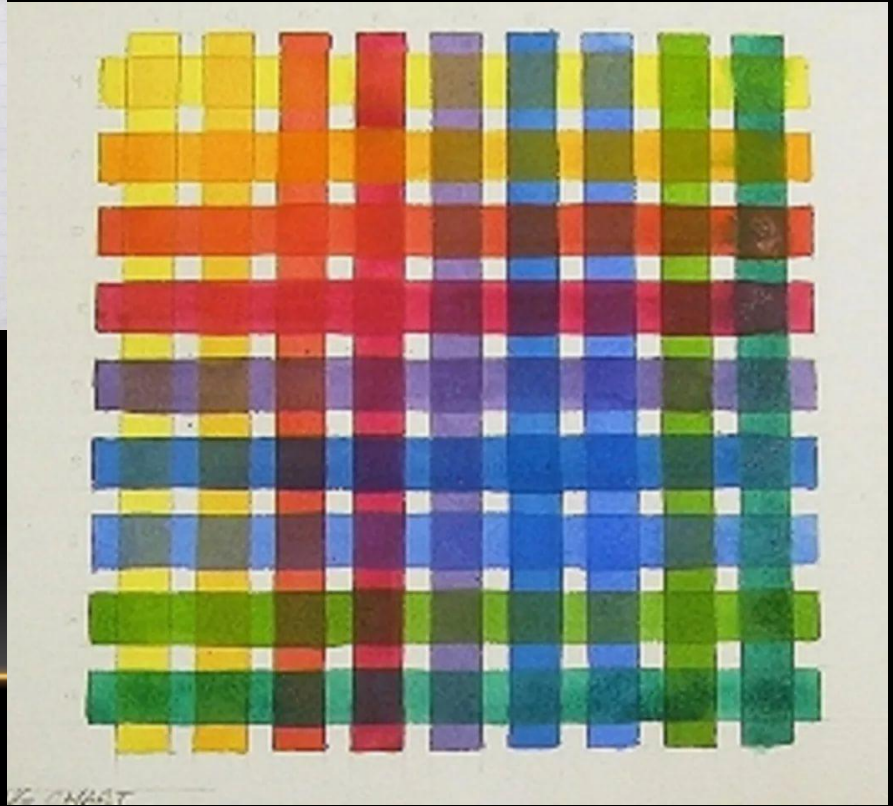

*Направление взгляда в сторону
на 10-15 градусов от объекта*

Разложение белого света в спектр

Оптическое смешение цветов

Оптическое и физическое смешение цветов

1/2/1957

Дальтонизм